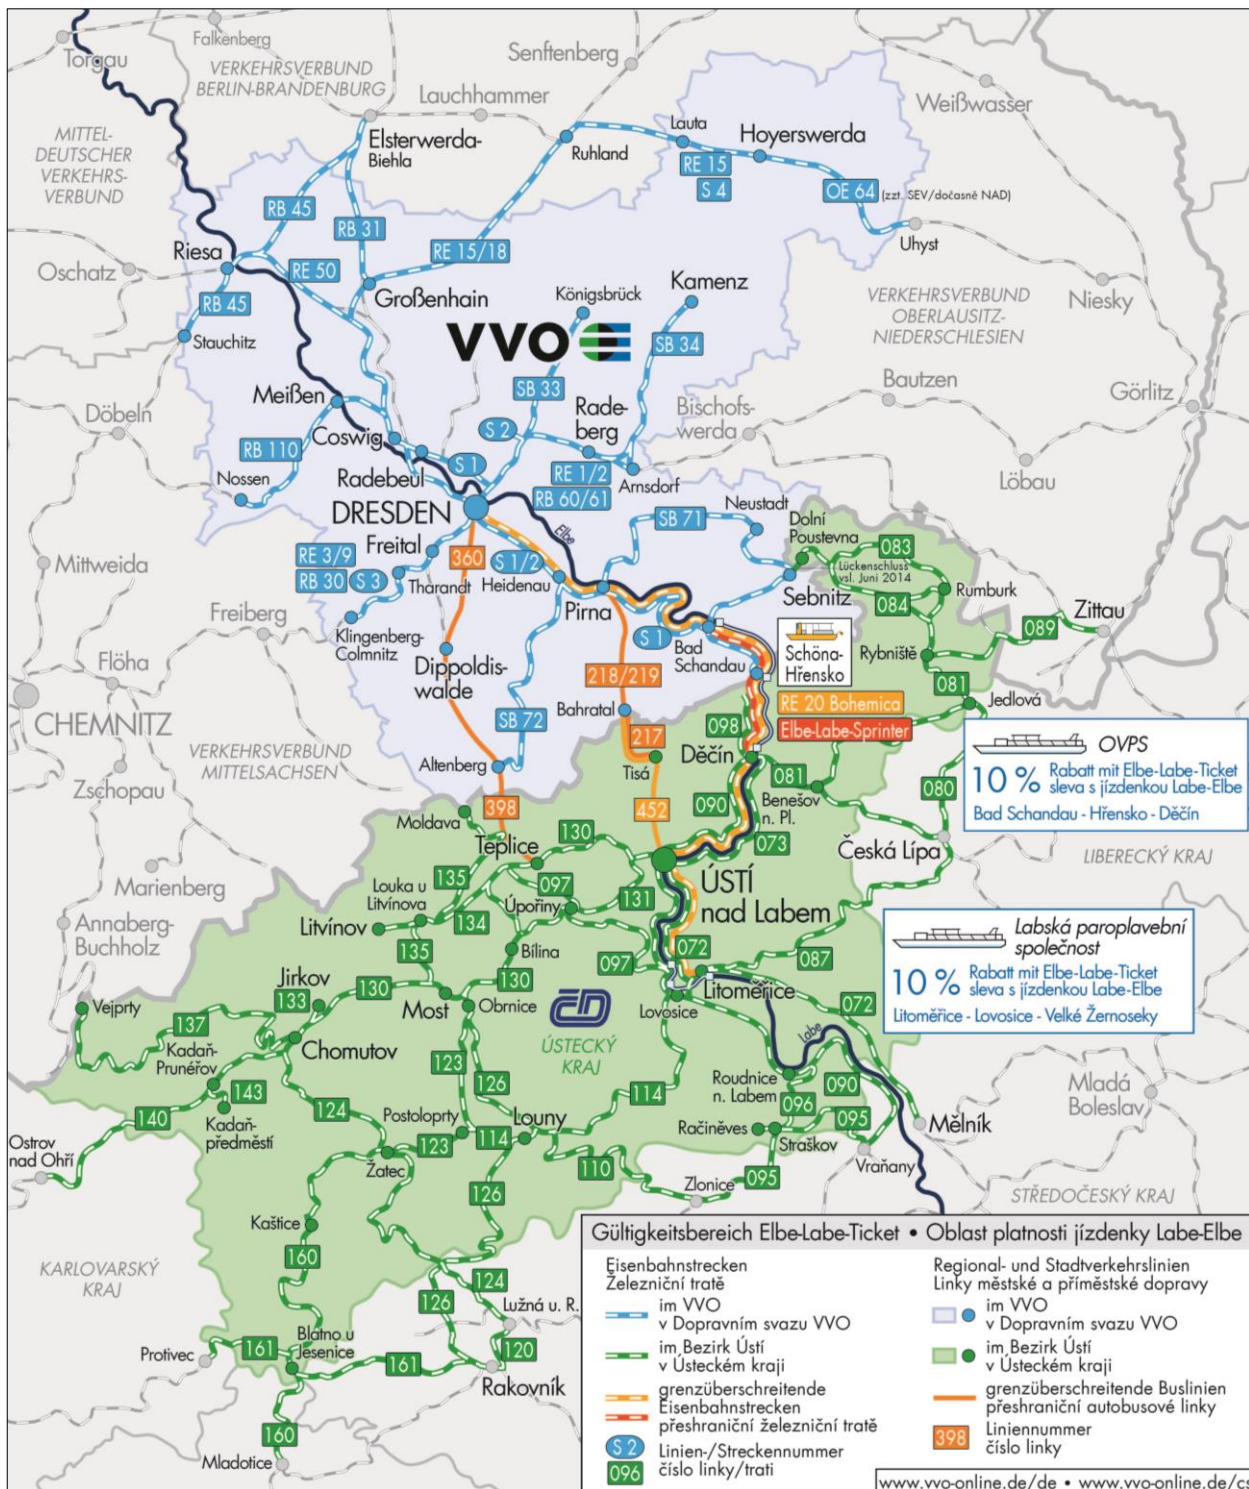

Ústecký kraj

Linienverzeichnis Elbe-Labe-Tickets	<i>Stand/stav:</i> 15.12.2013
Přehled linek Labe-Elbe	

Mit den Elbe-Labe-Tickets können die auf den folgenden Seiten aufgeführten Linien genutzt werden.

Streckenabschnitte in Klammern befinden sich außerhalb des Gültigkeitsbereiches.

S jízdenkou Labe-Elbe mohou být využívány linky, uvedené na následujících stránkách.

Úseky linek uvedené v závorkách se nachází mimo oblast platnosti jízdenky.

A	Bezirk Ústí nad Labem/Ústecký kraj	2
B	Verkehrsverbund Oberelbe (VVO)/Dopravní svaz Horní Polabí (IDS VVO)	7

 Regionalbuslinien		 Linková doprava
Linie linka	Unternehmen dopravce	Linienverlauf průběh linky
102	RBO	Kamenz - Lehndorf (- Bautzen)
103	RBO	Hoyerswerda - Königswartha (- Bautzen)
117/267	RBO/OVPS	(Bautzen -) Steingtwolmsdorf - Hohwald, Hohwaldklinik - Sebnitz
150	RBO	Kamenz - Bernsdorf - Lauta
151	RBO	Kamenz - Bernsdorf - Wiednitz

 Fährstelle		 Přivozy
Linie linka	Unternehmen dopravce	Linienverlauf průběh linky
F1	OVPS	Schöna - Hřensko
F2	OVPS	Schmilka Ort - Bahnhof
F3	OVPS	Postelwitz - Krippen
F4	OVPS	Bad Schandau, Stadt - Krippen, Bornsteg
F5	OVPS	Bad Schandau, Stadt - Bahnhof
F6	OVPS	Königstein - Halbestadt
F8	OVPS	Stadt Wehlen, Markt - Stadt Wehlen, Bahnhof
F9	OVPS	Pirna, Copitz - Pirna
F10	OVPS	Birkwitz - Heidenau, Fähre
F14	DVB	Kleinzschachwitz - Pillnitz [Autofähre/přívoz pro automobily]
F16	DVB	Niederpoyritz - Laubegast
F17	DVB	Johannstadt - Neustadt
F24	VGM	Kötitz - Gauernitz
F27	VGM	Kleinzadel - Niedermuschütz [Autofähre/přívoz pro automobily]
F28	VGM	Diesbar-Seußlitz - Niederlommatzsch