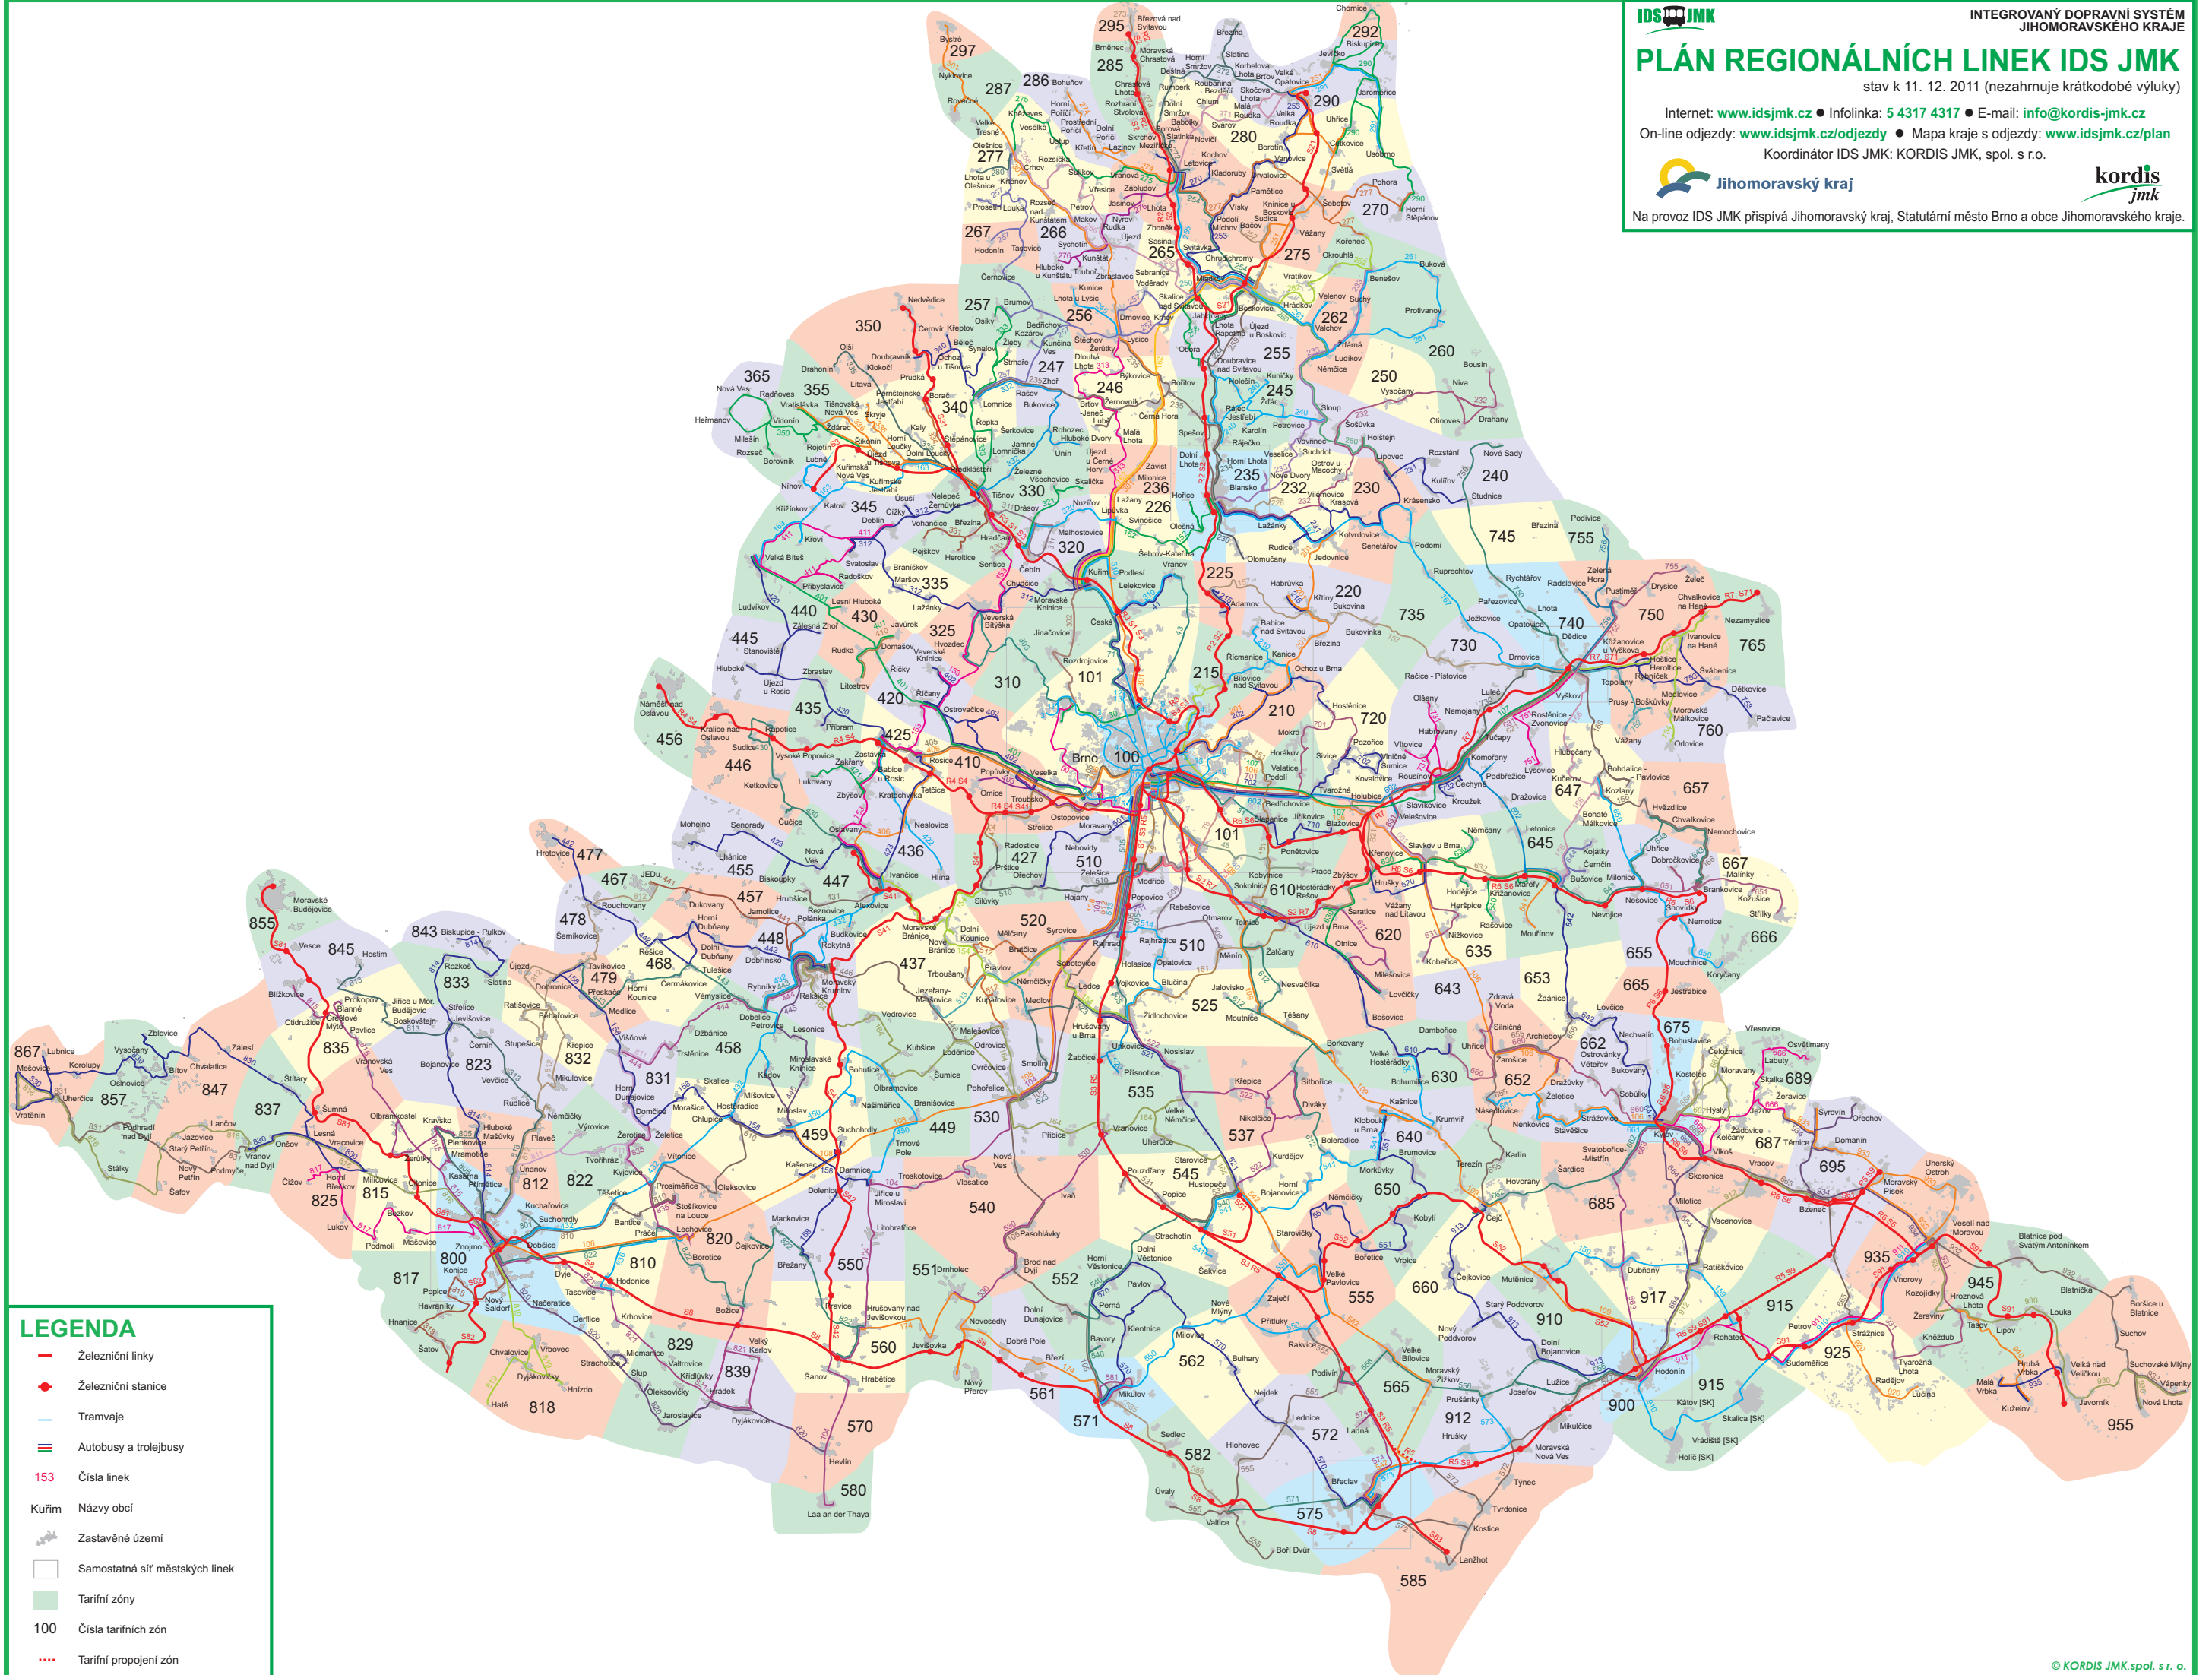

PLÁN REGIONÁLNÍCH LINEK IDS JMK

stav k 11. 12. 2011 (nezahrnuje krátkodobé výluky)

Internet: www.idsjmk.cz • Infolinka: 5 4317 4317 • E-mail: info@kordis-jmk.cz
On-line odjezdy: www.idsjmk.cz/odjezdy • Mapa kraje s odjezdy: www.idsjmk.cz/plan
Kordinátor IDS JMK: KORDIS JMK, spol. s r.o.

Na provoz IDS JMK přispívá Jihomoravský kraj, Statutární město Brno a obce Jihomoravského kraje.

LEGENDA

- Železniční linky
- Železniční stanice
- Tramvaje
- = Autobusy a trolejbusy
- 153 Číslo linky
- Kuřim Názvy obcí
- Zastavěné území
- Samostatná síť městských linek
- Tarifní zóny
- 100 Číslo tarifních zón
- ... Tarifní propojení zón