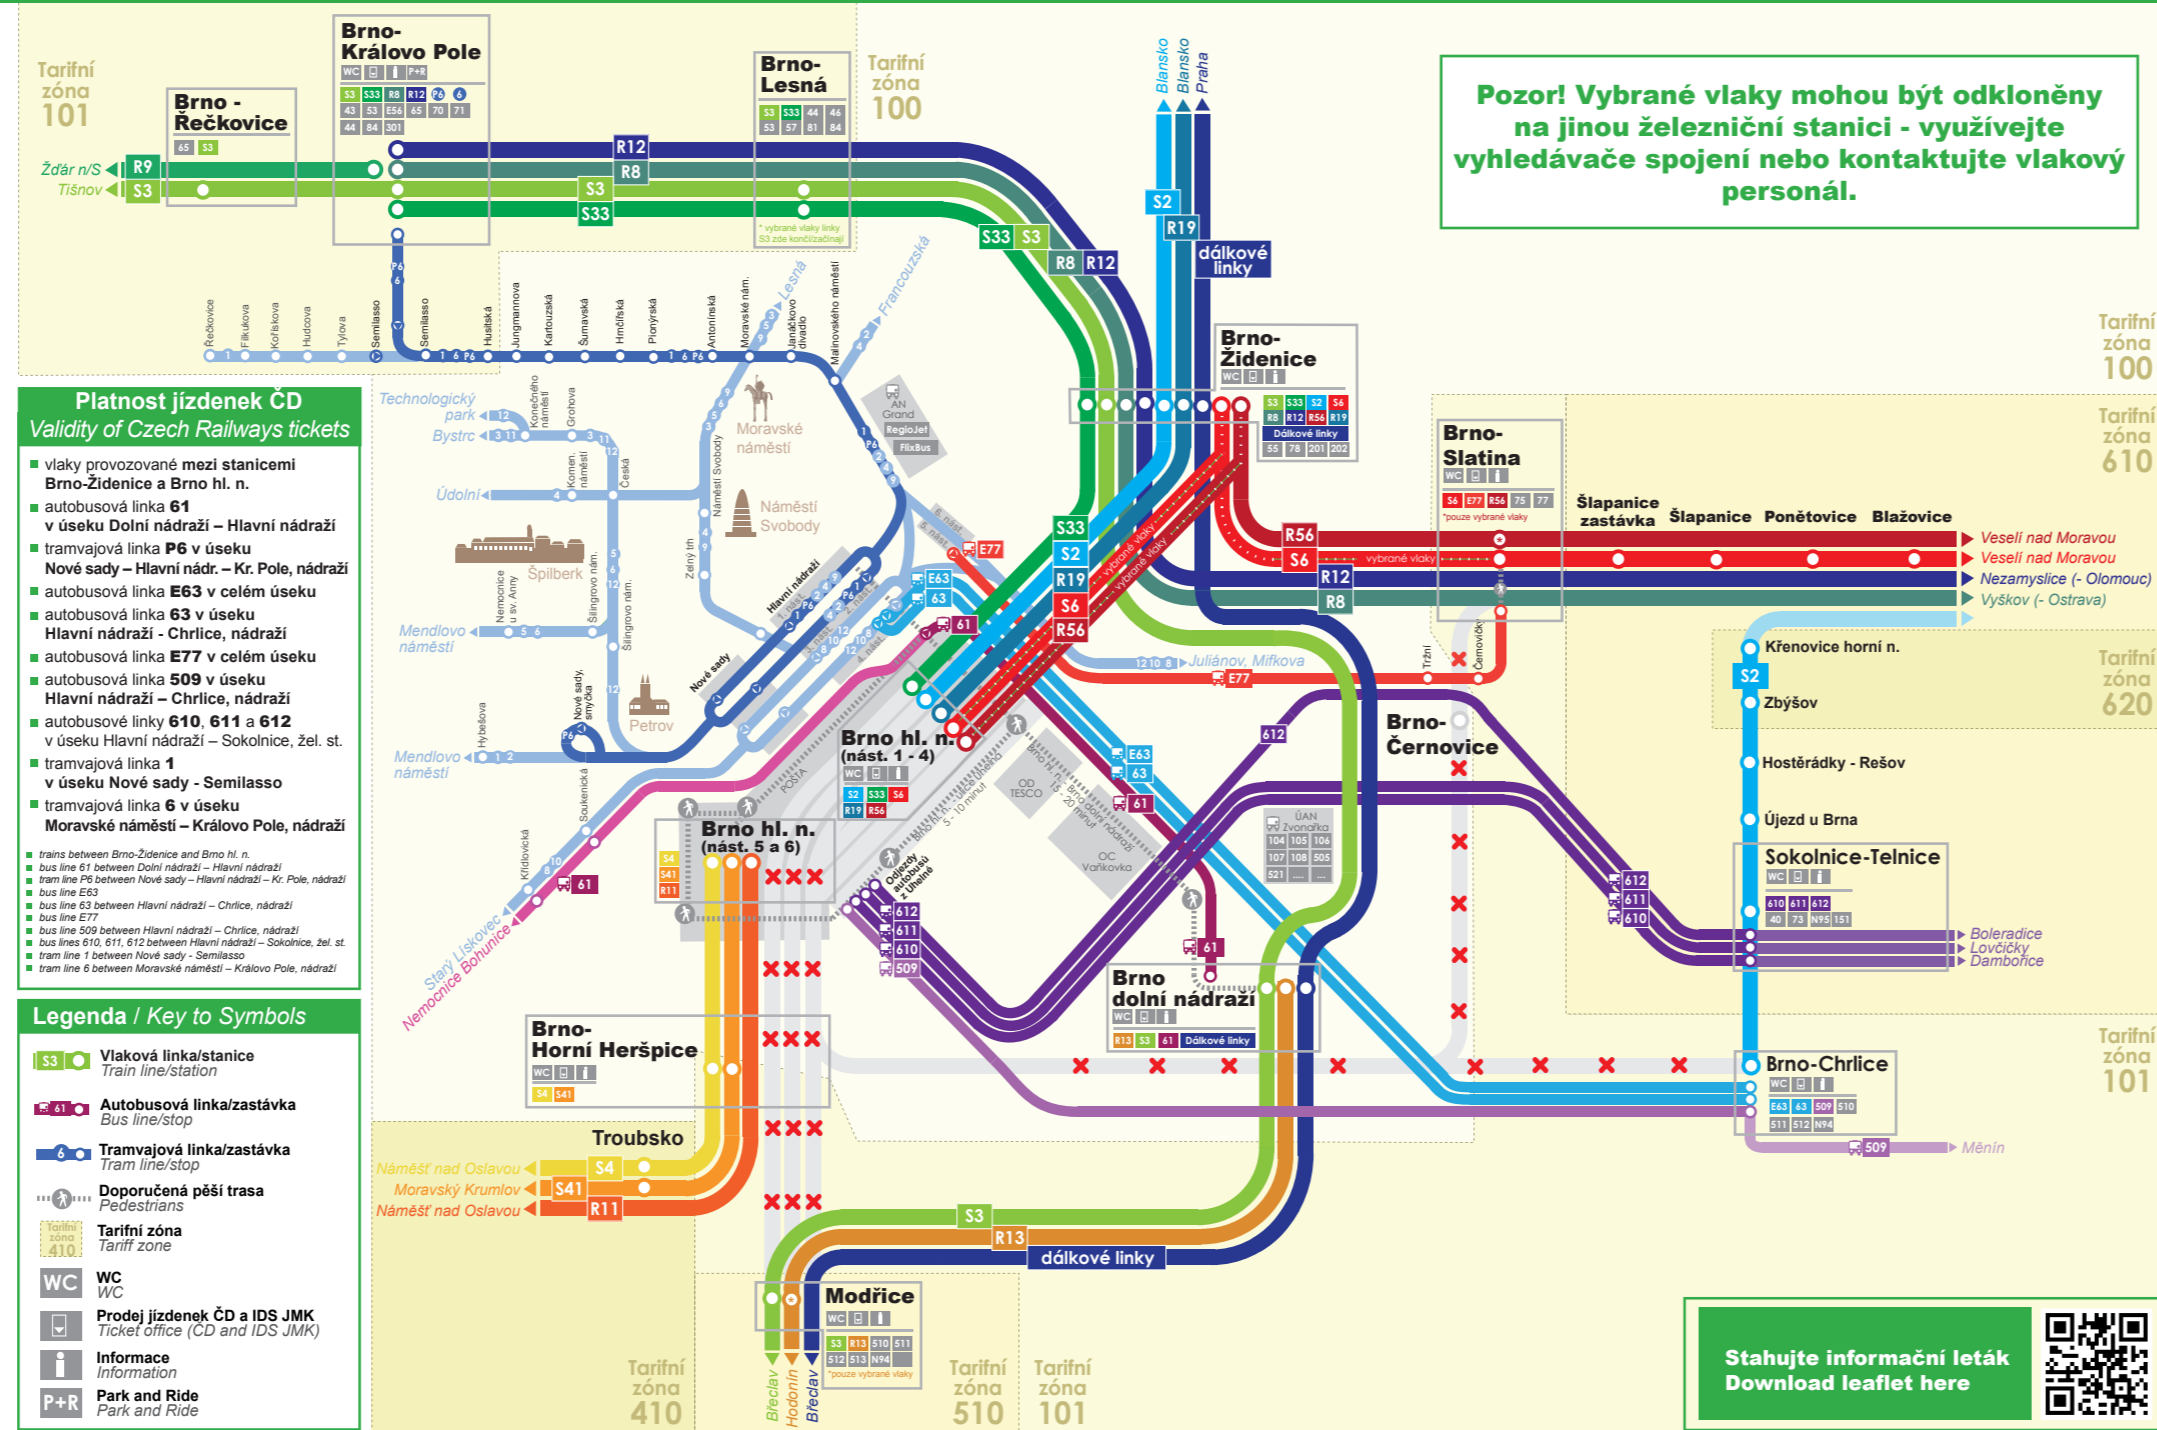

# SCHÉMA VLAKOVÉ VÝLUKY

### Platnost jízdenek ČD Validity of Czech Railways tickets

- vlaky provozované mezi stanicemi Brno-Židenice a Brno hl. n.
- autobusová linka 61 v úseku Dolní nádraží – Hlavní nádraží
- tramvajová linka P6 v úseku Nové sady – Hlavní nádr. – Kr. Pole, nádraží
- autobusová linka E63 v celém úseku
- autobusová linka 63 v úseku Hlavní nádraží – Chřilice, nádraží
- autobusová linka E77 v celém úseku
- autobusová linka 509 v úseku Hlavní nádraží – Chřilice, nádraží
- autobusové linky 610, 611 a 612 v úseku Hlavní nádraží – Sokolnice, žel. st.
- tramvajová linka 1 v úseku Nové sady - Semilasso
- tramvajová linka 6 v úseku Moravské náměstí – Královo Pole, nádraží

### Legenda / Key to Symbols

- S3** Vlaková linka/stanice Train line/station
- 61** Autobusová linka/zastávka Bus line/stop
- 6** Tramvajová linka/zastávka Tram line/stop
- ▲** Doporučená pěší trasa Pedestrians
- Tarifní zóna 101** Tarif zone
- WC** WC
- Prodej jízdenek ČD a IDS JMK** Ticket office (ČD and IDS JMK)
- Informace** Information
- P+R** Park and Ride

### Otevírací doba předprodejních míst Českých drah

Předprodejní místo	Po - Pá	Sobota	Neděle
<b>Brno hl. n.</b> (mezinárodní pokladna)	06:00 - 23:00	06:00 - 23:00	06:00 - 23:00
<b>Brno hl. n.</b> (vnitrostátní pokladna)	03:30 - 23:30	04:30 - 24:00	04:30 - 23:30
<b>Brno dolní nádraží</b> (mezinárodní pokladna)	Nonstop*	Nonstop*	Nonstop*
<b>Brno dolní nádraží</b> (vnitrostátní pokladna)	06:00 - 17:30	07:00 - 18:30	08:00 - 19:30
<b>Brno-Židenice</b> (mezinárodní pokladna)	05:25 - 21:35	05:25 - 21:35	05:25 - 21:35
<b>Brno-Židenice</b> (vnitrostátní pokladna)	06:00 - 17:35	07:00 - 16:30	08:00 - 18:00
<b>Brno-Královo Pole</b>	04:55 - 21:20	04:55 - 21:20	04:55 - 21:20
<b>Brno-Chřilice</b>	04:50 - 23:15	04:50 - 23:15	04:50 - 23:15
<b>Modřice</b>	04:55 - 17:50	05:55 - 15:50	08:55 - 17:50
<b>Sokolnice-Telnice</b>	04:45 - 23:20	04:45 - 23:20	04:45 - 23:20