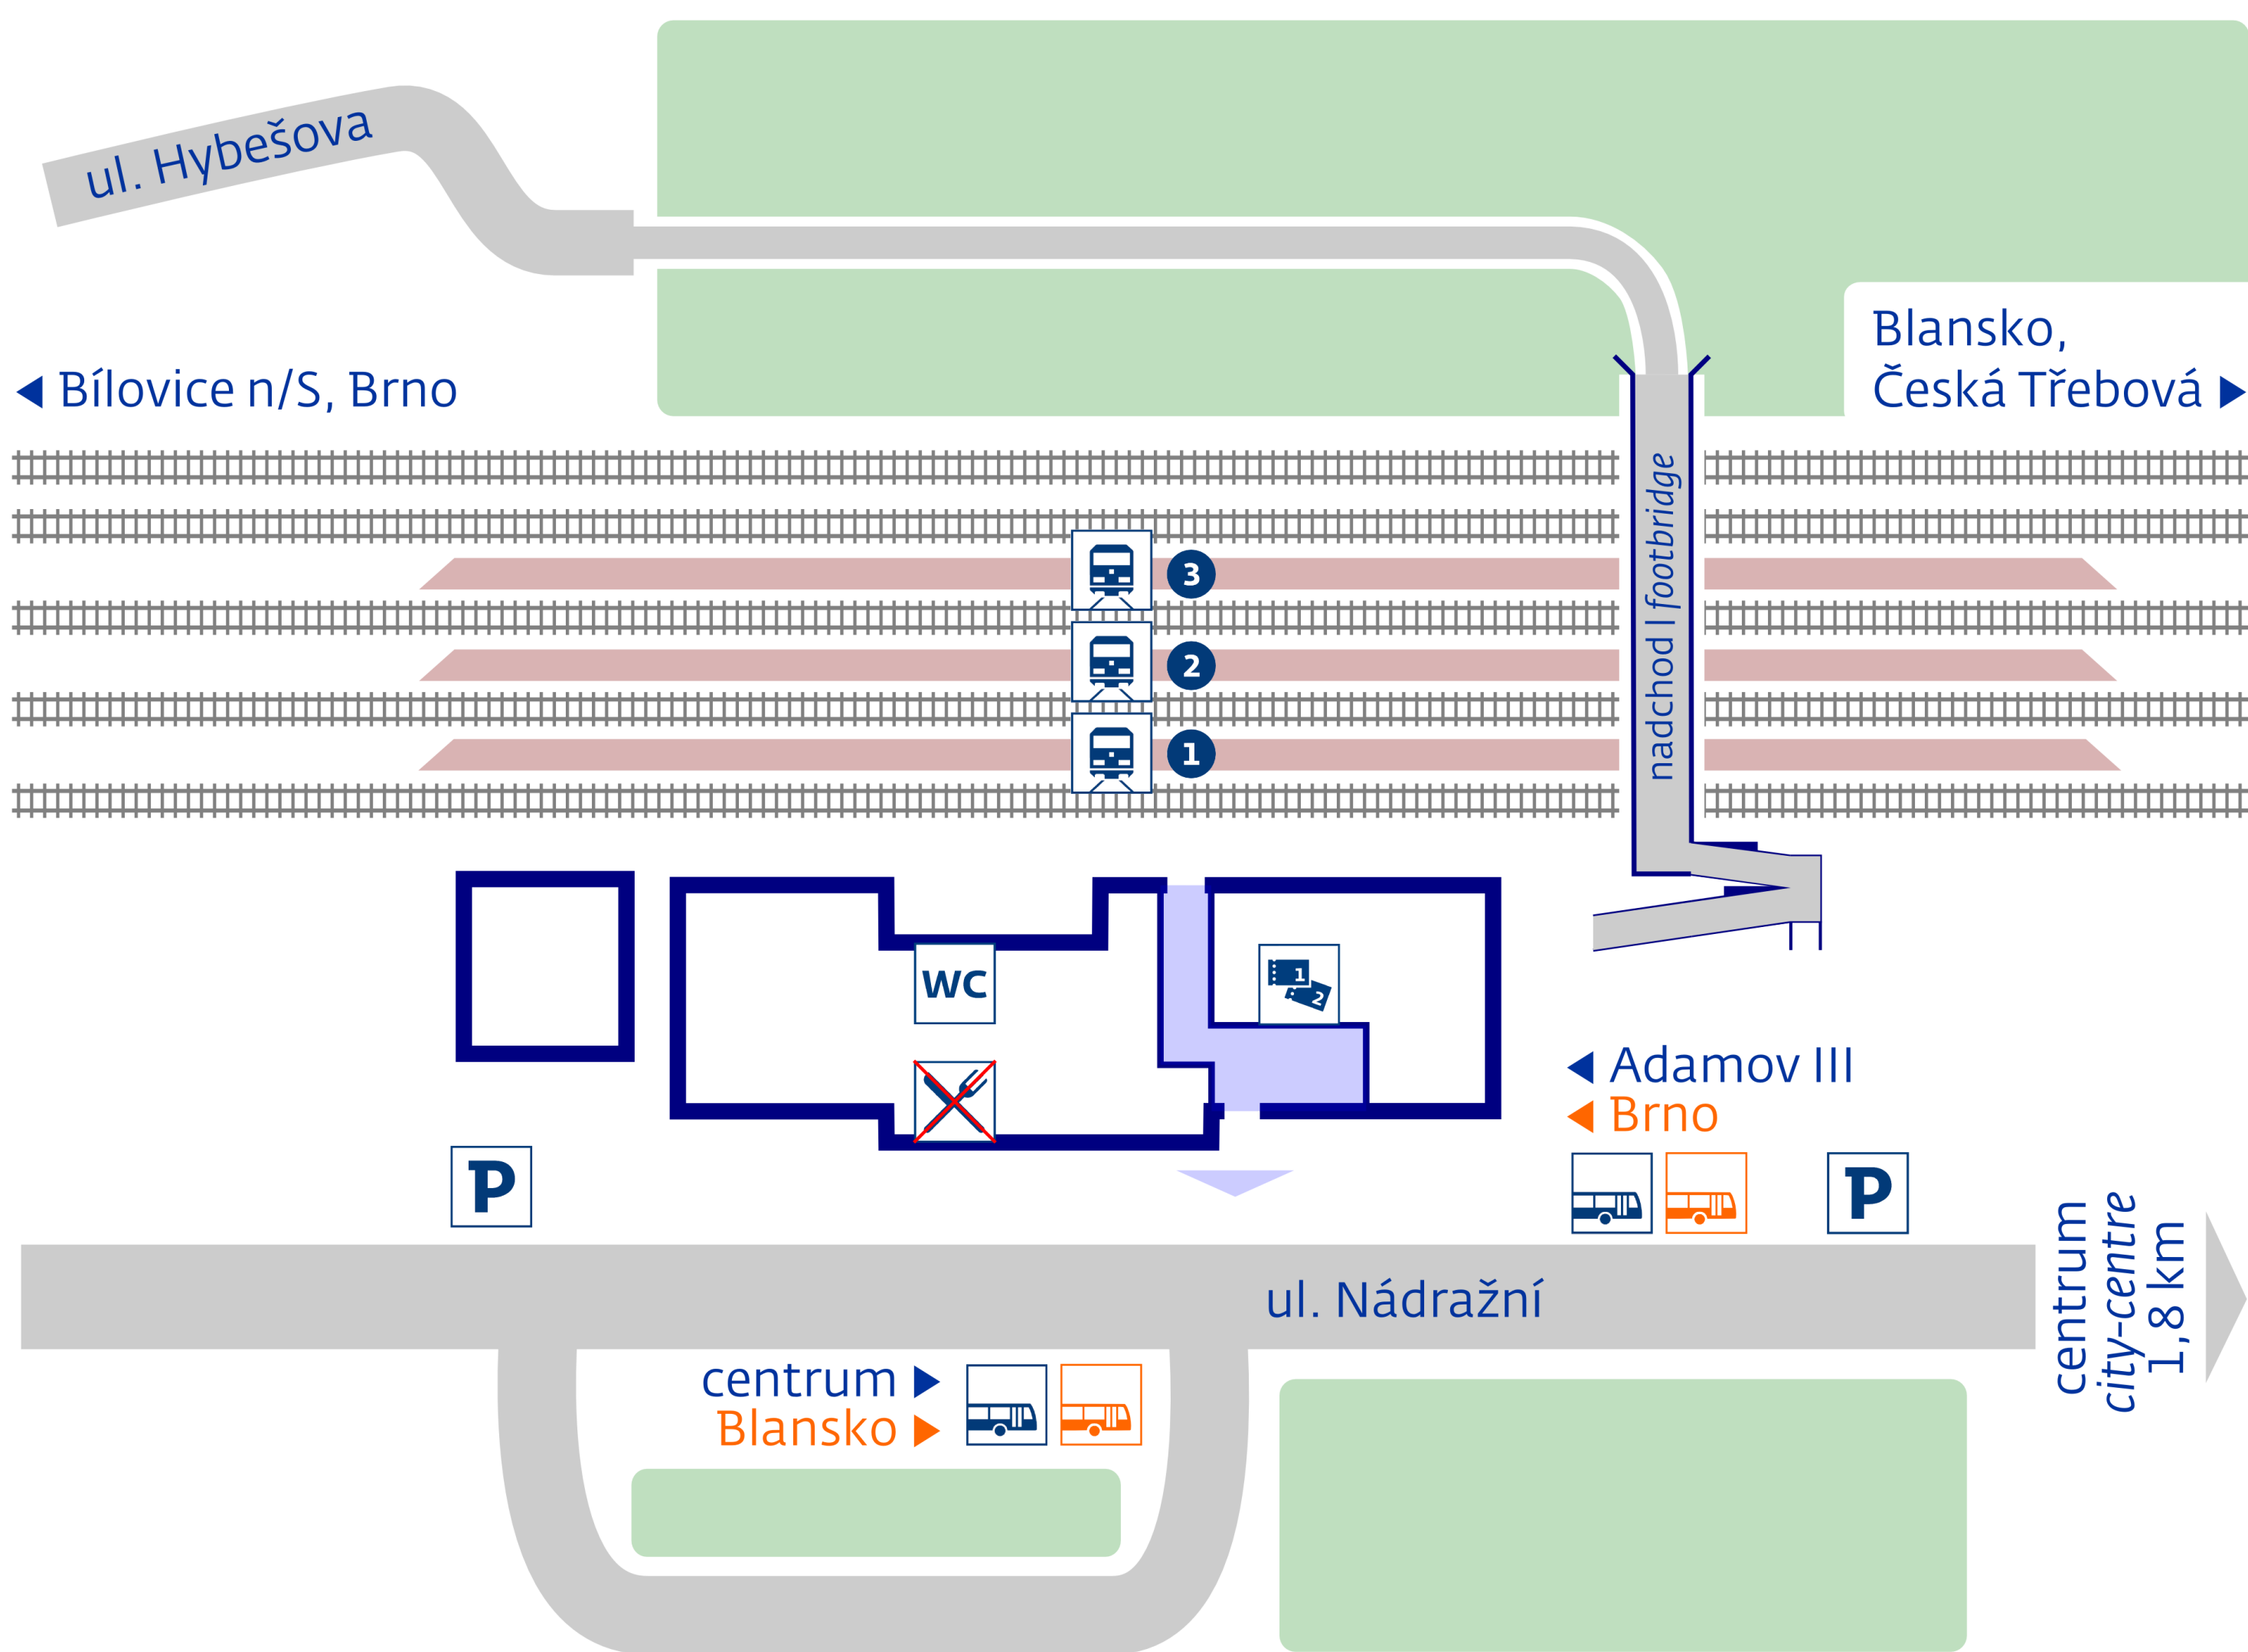

Adamov

stav k 30. 11. 2016

návazná doprava
public transport

Adamov, žel.st.

zastávka náhradní dopravy

v případě mimořádností
rail replacement stop in case
of an unexpected disruption

aktuální info
up-to-date info