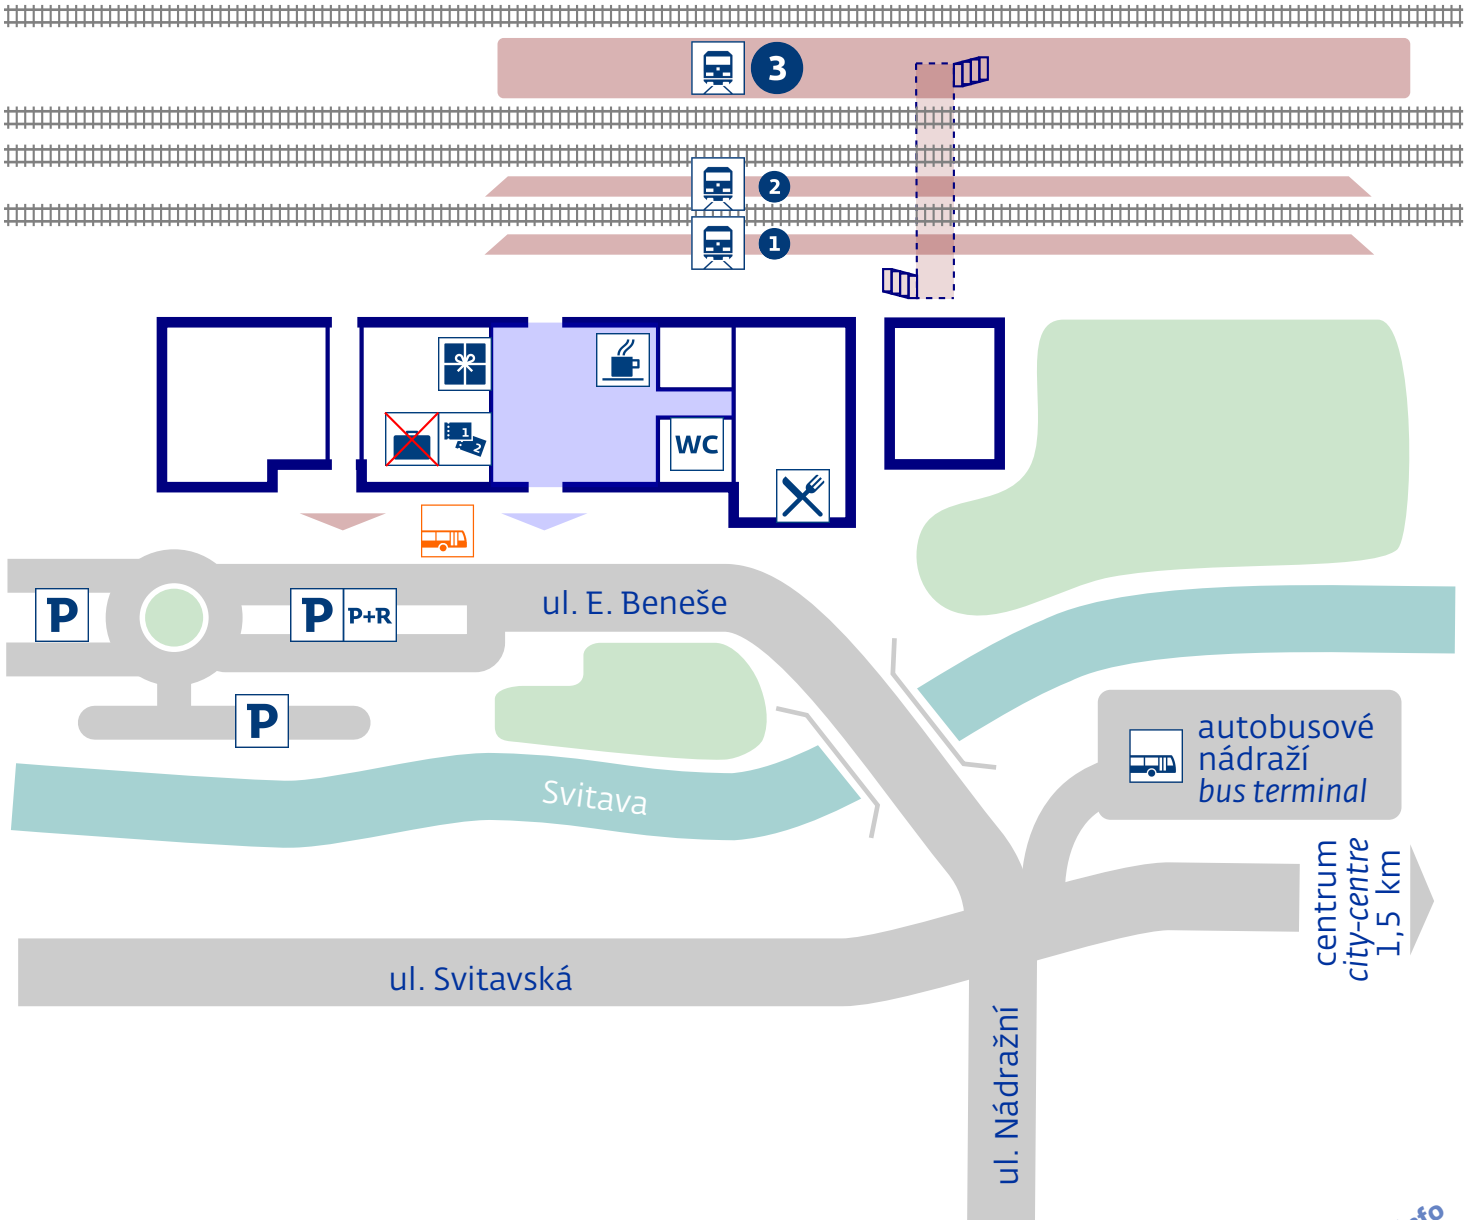

Blansko

◀ Adamov, Brno

Česká Třebová, Praha ▶

stav k 11.9. 2024

návazná doprava
public transport

Blansko, aut.st.

zastávka náhradní dopravy
v případě mimořádností
rail replacement stop in case
of an unexpected disruption