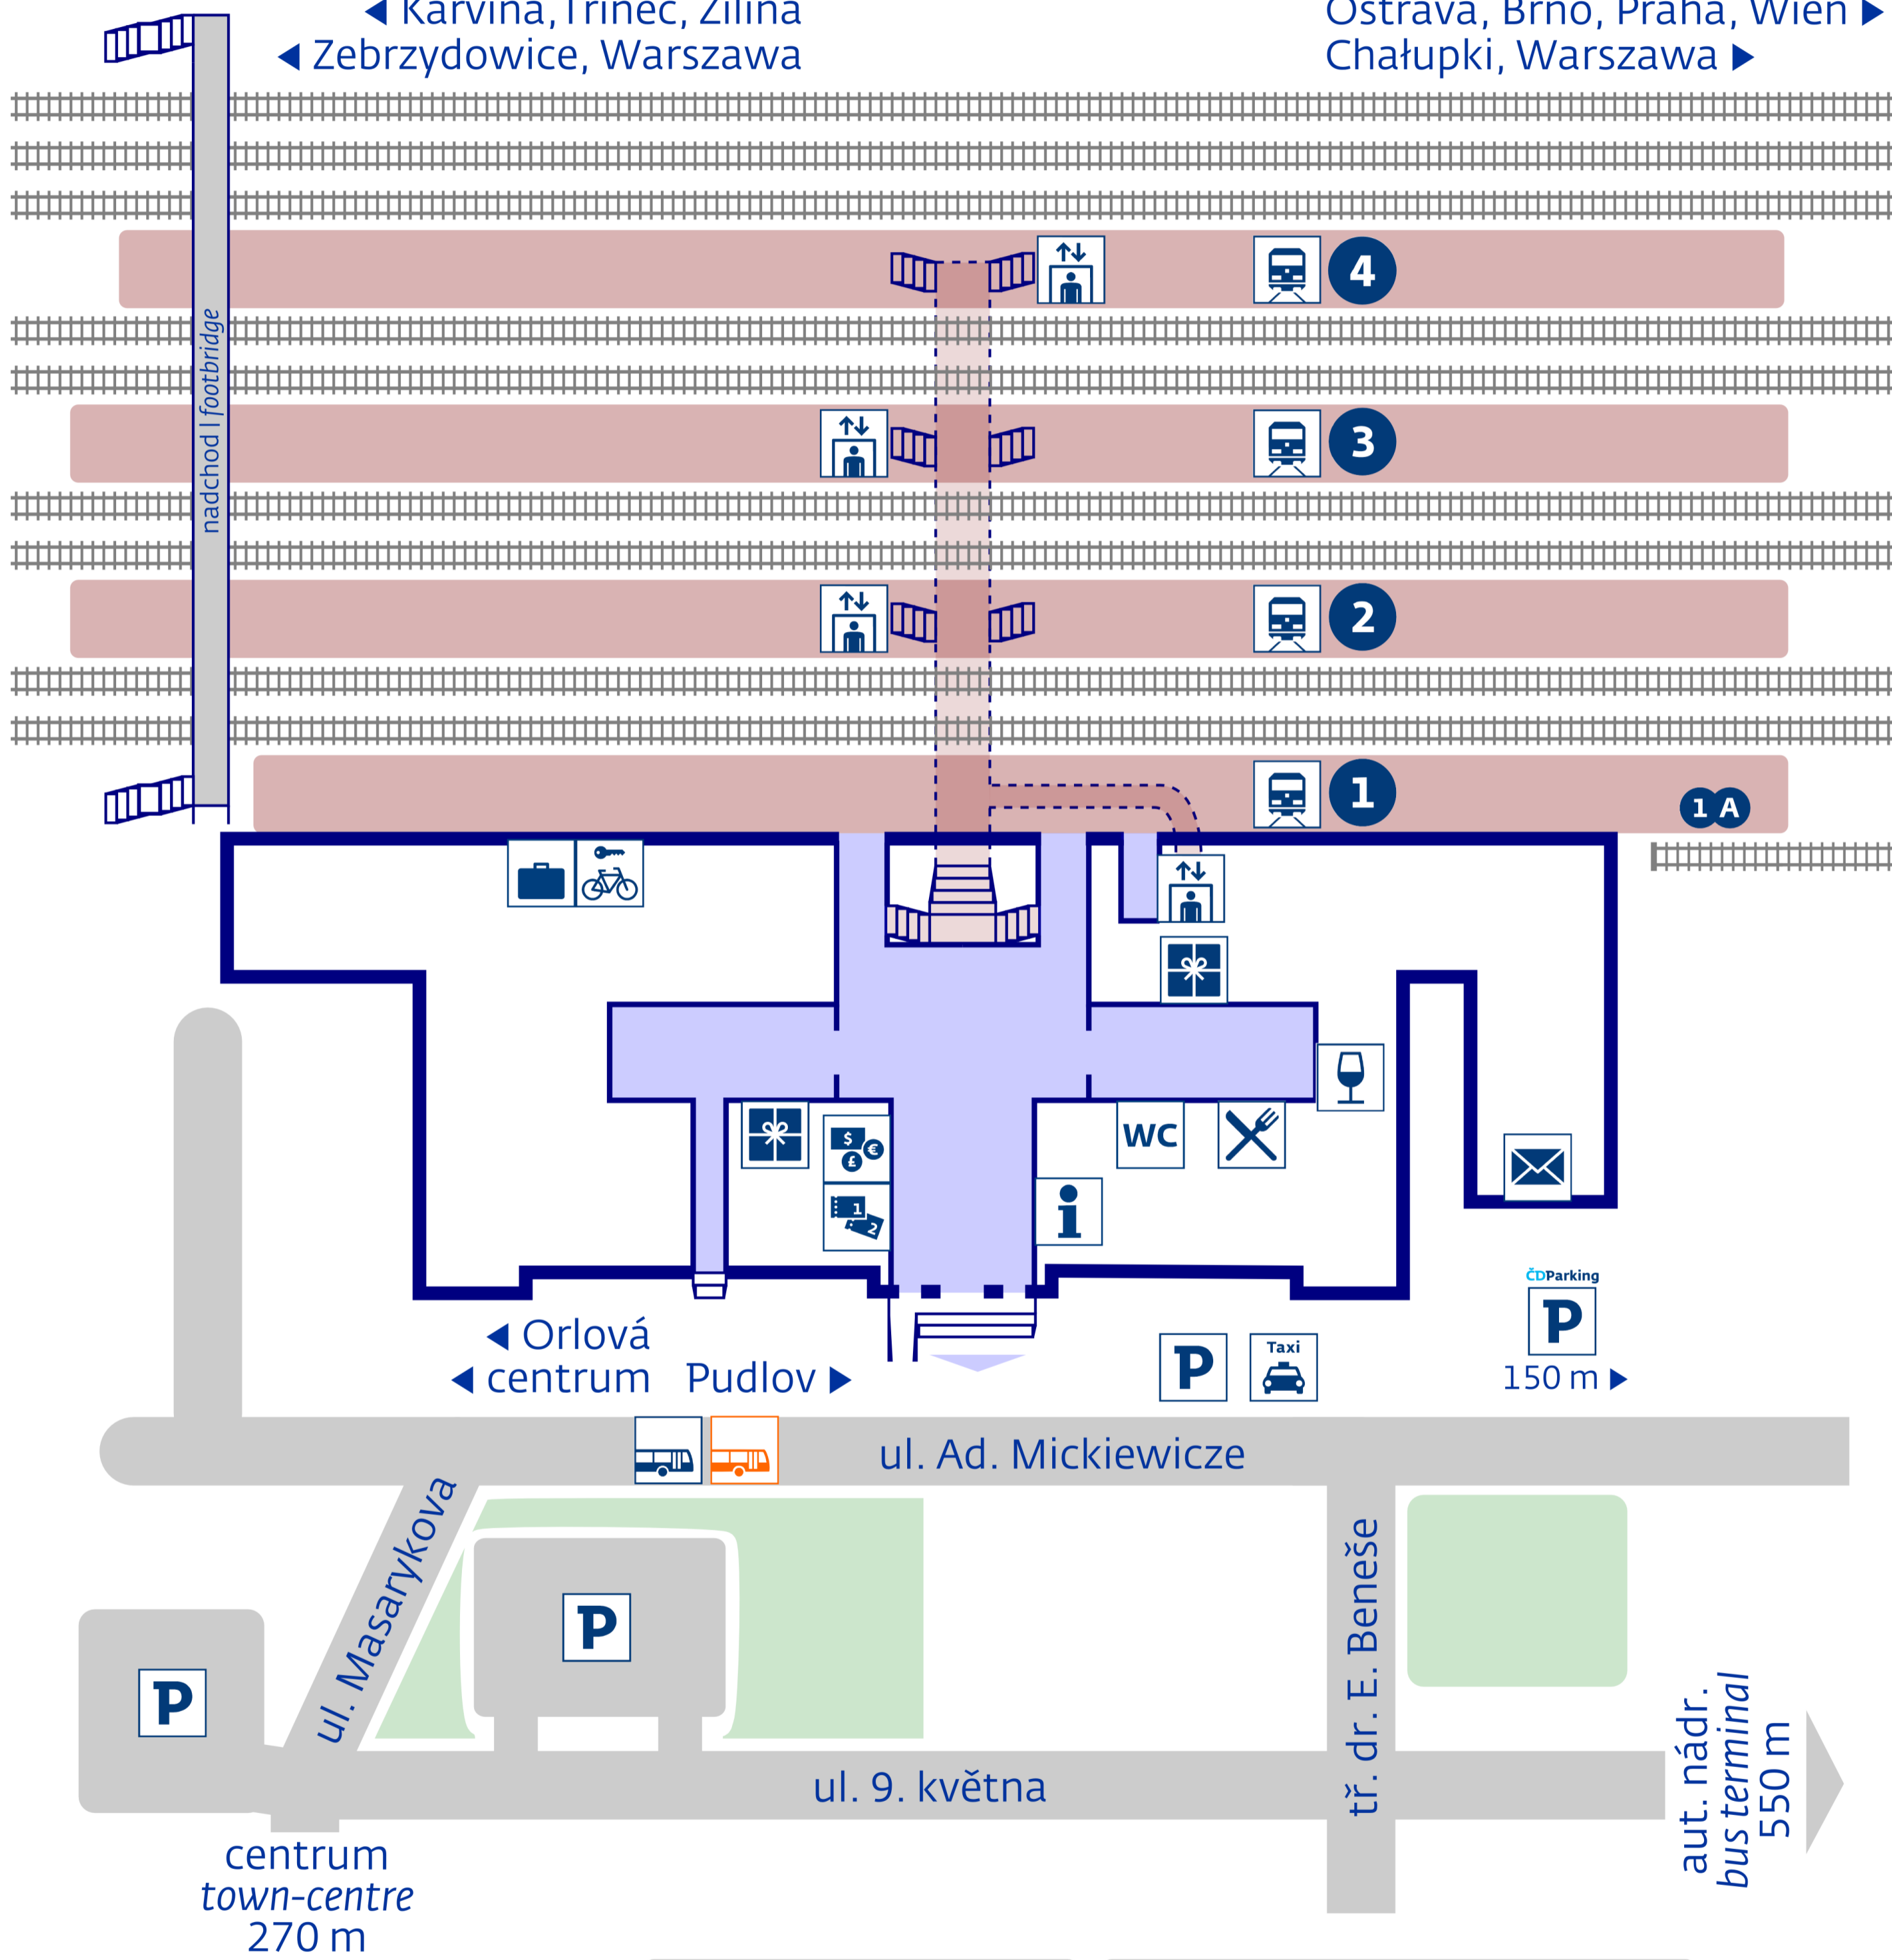

# Bohumín

zast. | stop Bohumín, Nový Bohumín, Kovošrot

ul. Lidická

◀ Karviná, Třinec, Žilina  
◀ Zebrzydowice, Warszawa

Ostrava, Brno, Praha, Wien ▶  
Chałupki, Warszawa ▶

stav k 1. 1. 2018

**návazná doprava**  
**public transport**  
Bohumín, Nový Bohumín, žel. st.

**zastávka náhradní dopravy**  
v případě mimořádností  
**rail replacement stop** in case of an unexpected disruption