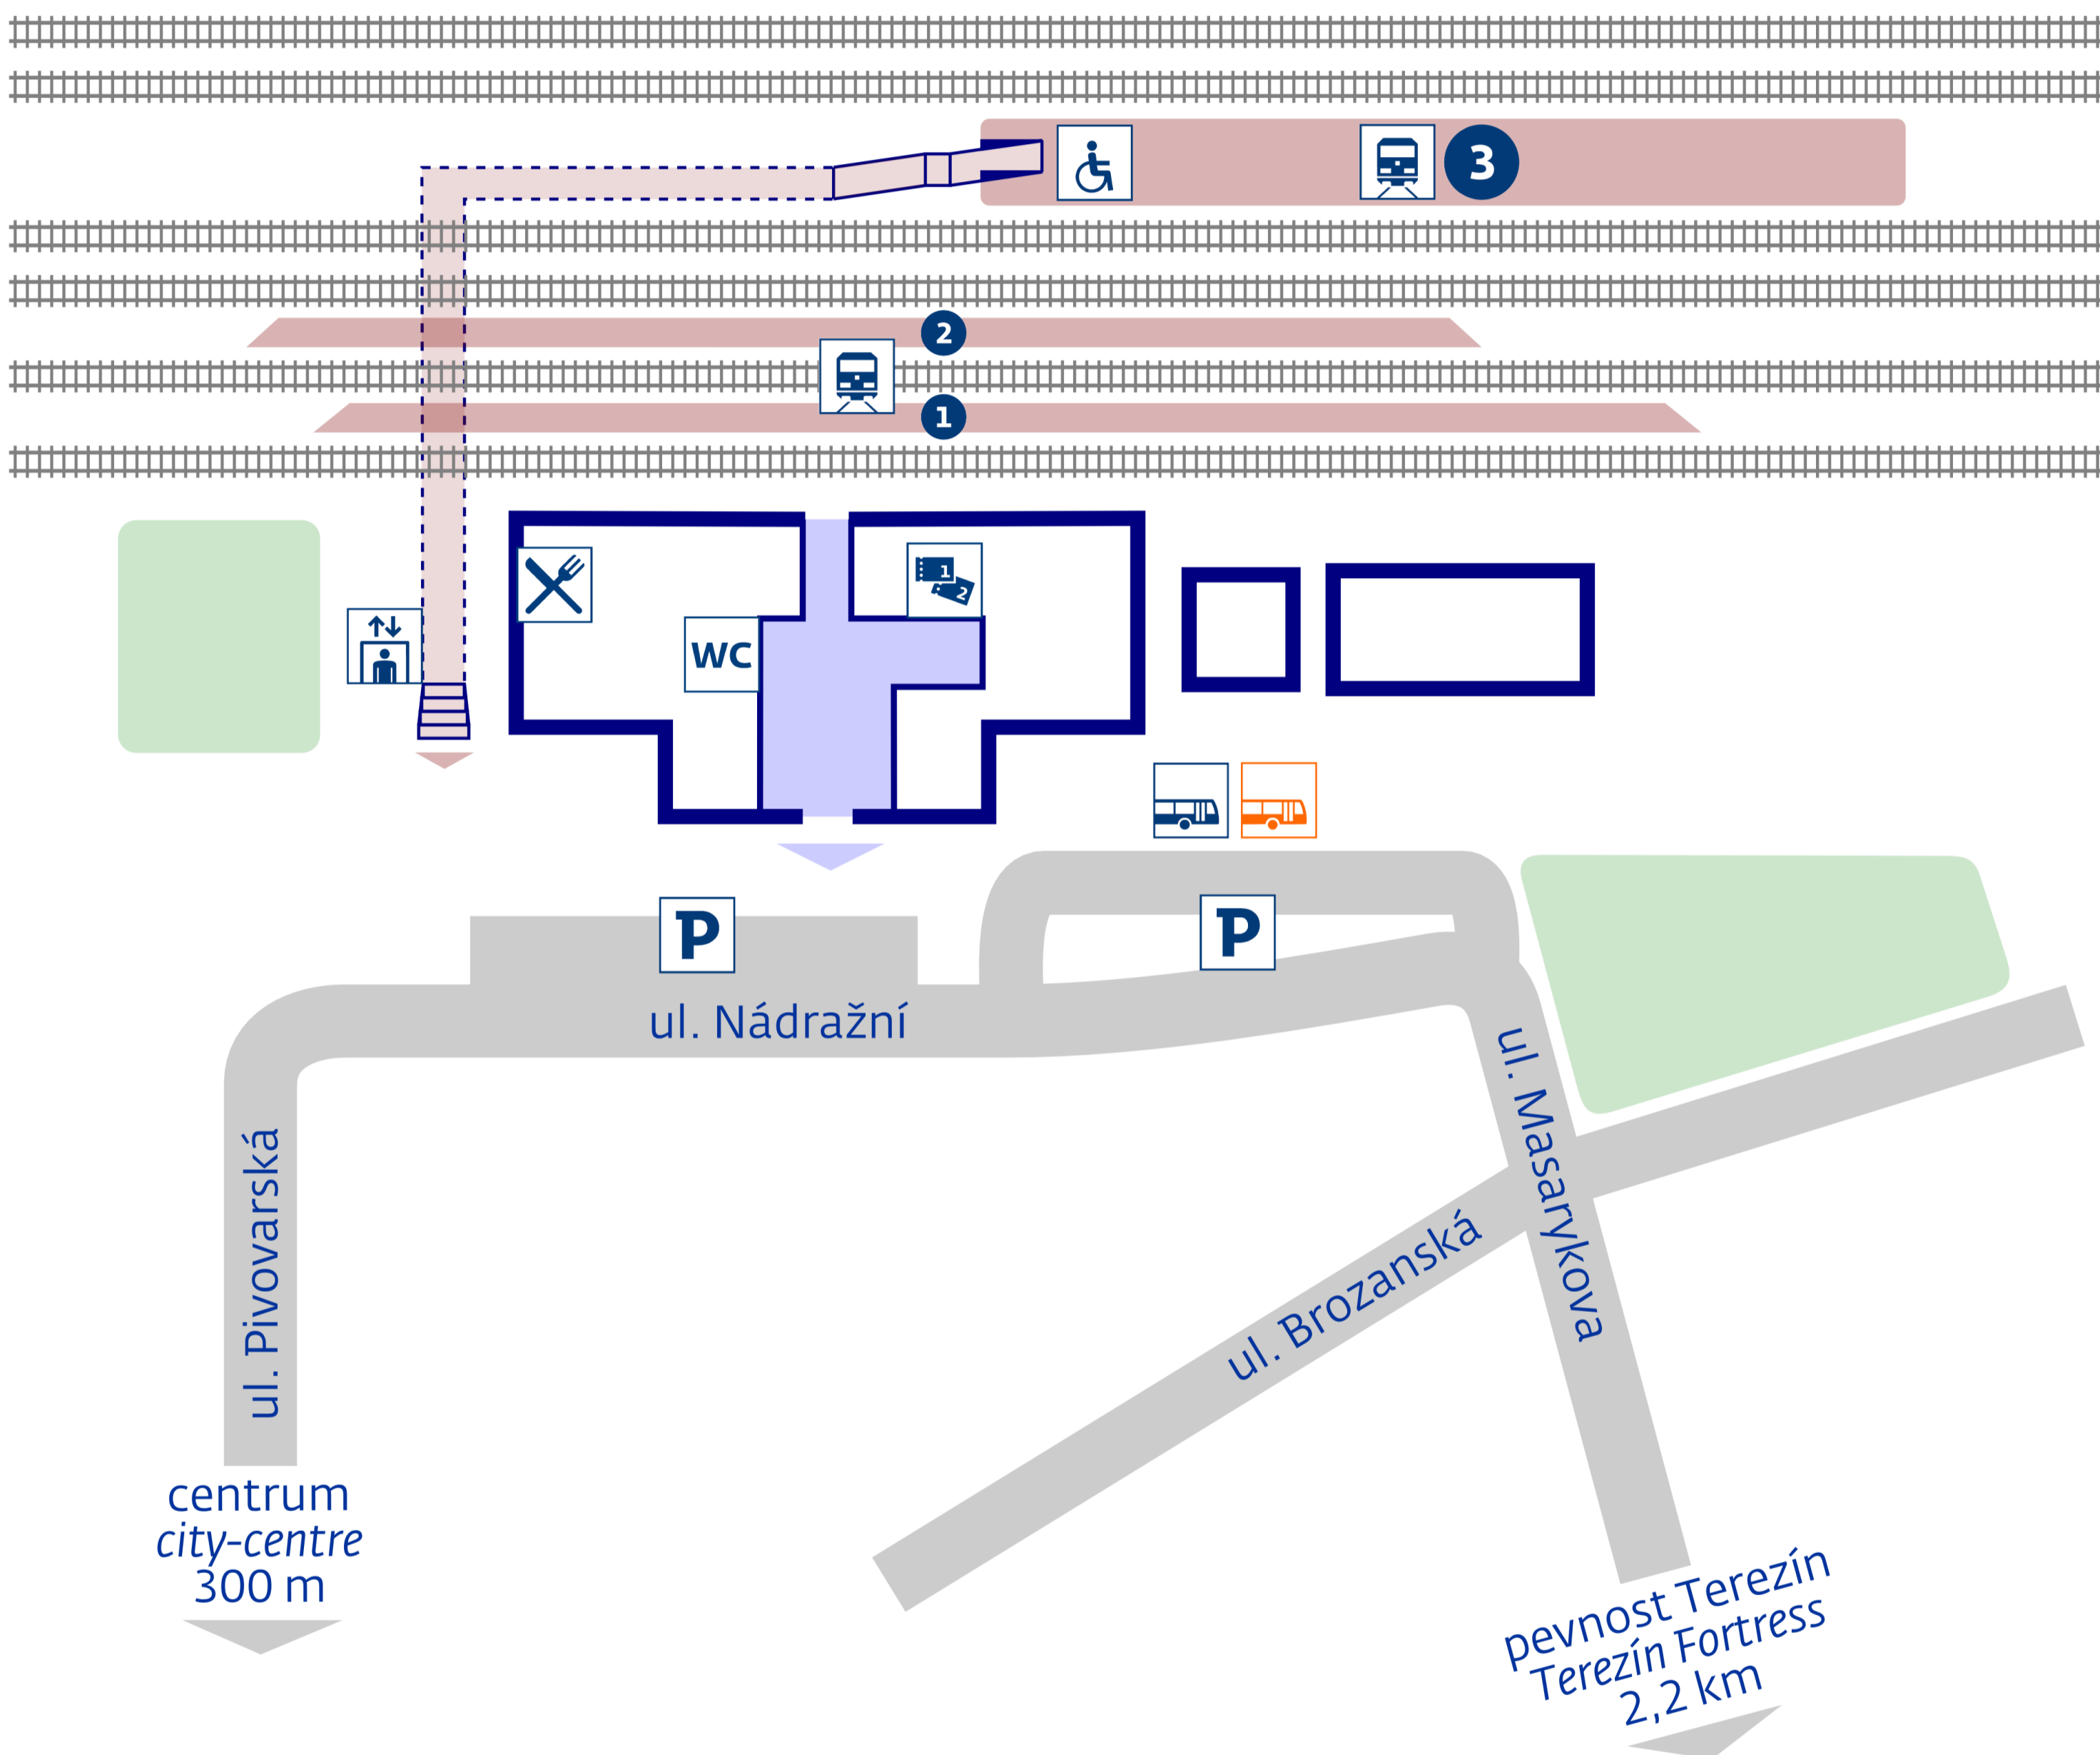

Bohušovice nad Ohří

◀ Roudnice n/L, Praha

Ústí n/L, Děčín ▶

stav k 30. 11. 2016

návazná doprava
public transport
Bohušovice n/O,
žel. st.

zastávka náhradní dopravy
v případě mimořádností
rail replacement stop in case
of an unexpected disruption