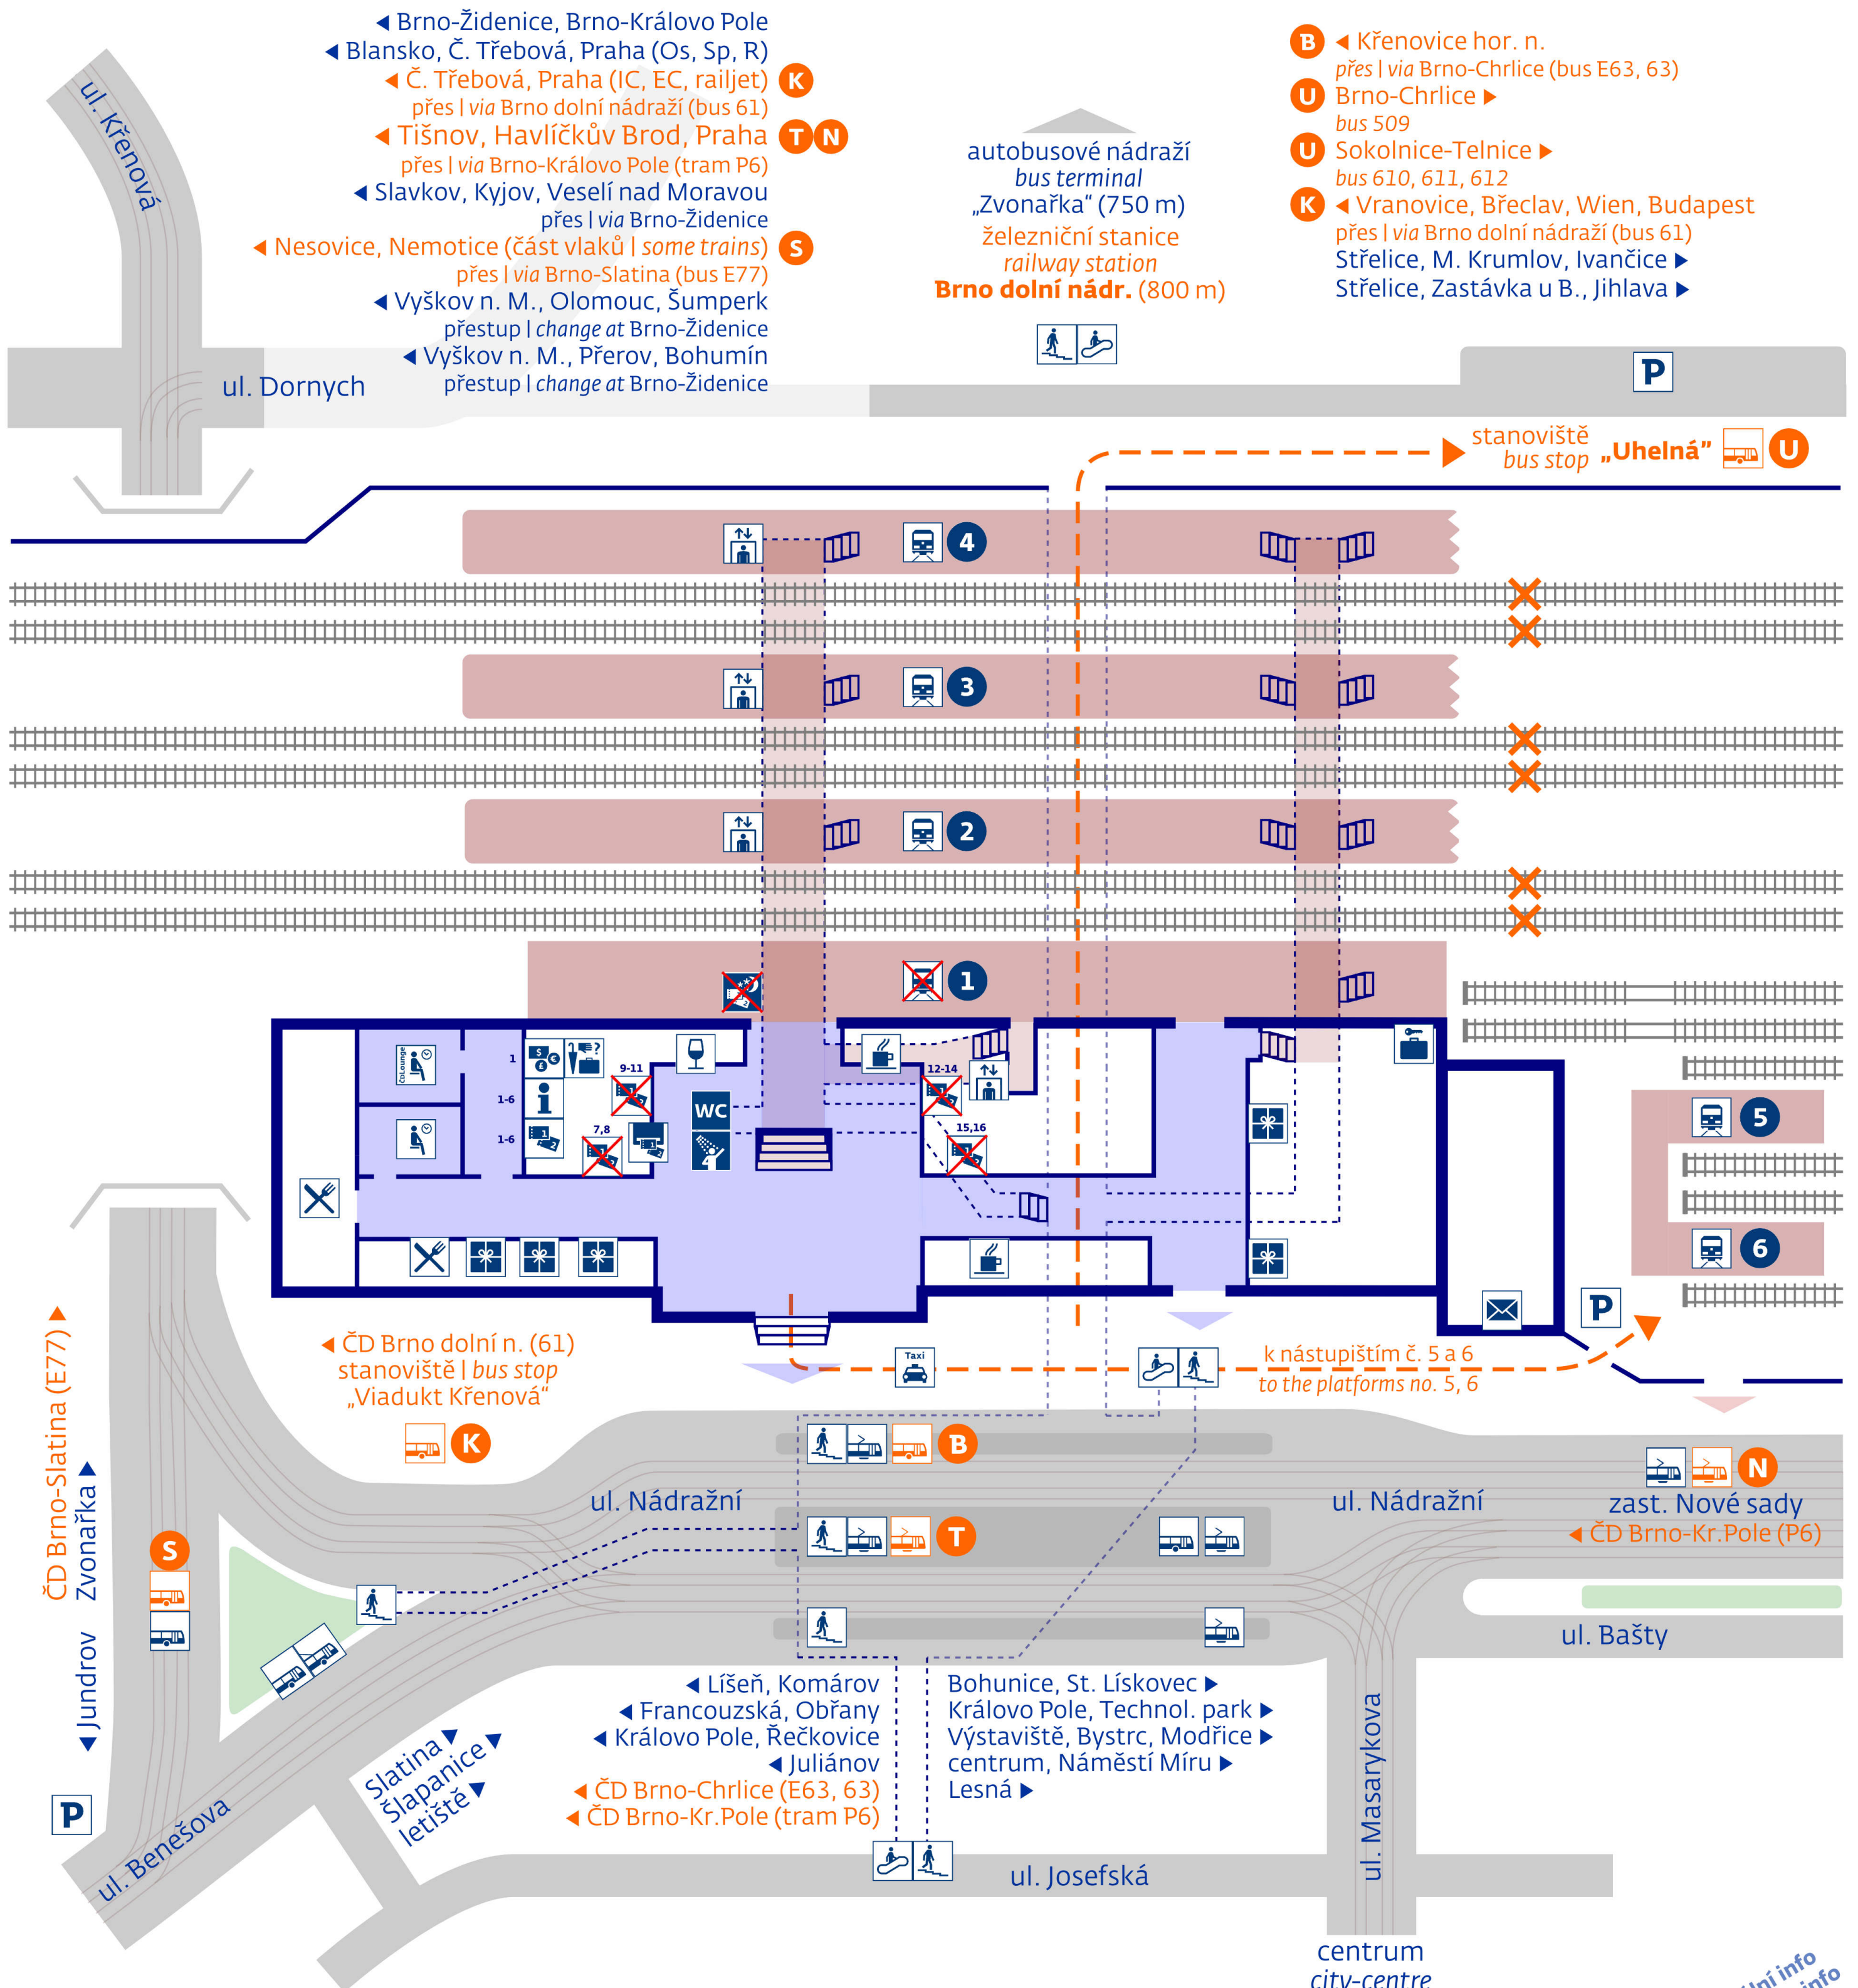

Brno hlavní nádraží

Jízdenky a služby Tickets and services	Přepážky Counters
vnitrostátní jízdenky inland tickets	1 - 6
mezinárodní jízdenky intl. tickets	1 - 2
informace a služby information	1 - 6
průkazy na slevu discount cards	1 - 6
pro imobilní cestující for disabled	1
směnárna exchange office	1

zastávky MHD
 urban transport stops
 Hlavní nádraží

zastávky náhradní dopravy
 v případě mimořádnosti
 rail replacement stops in case
 of an unexpected disruption

aktuální info
up-to-date info

stav k 9. 12. 2018