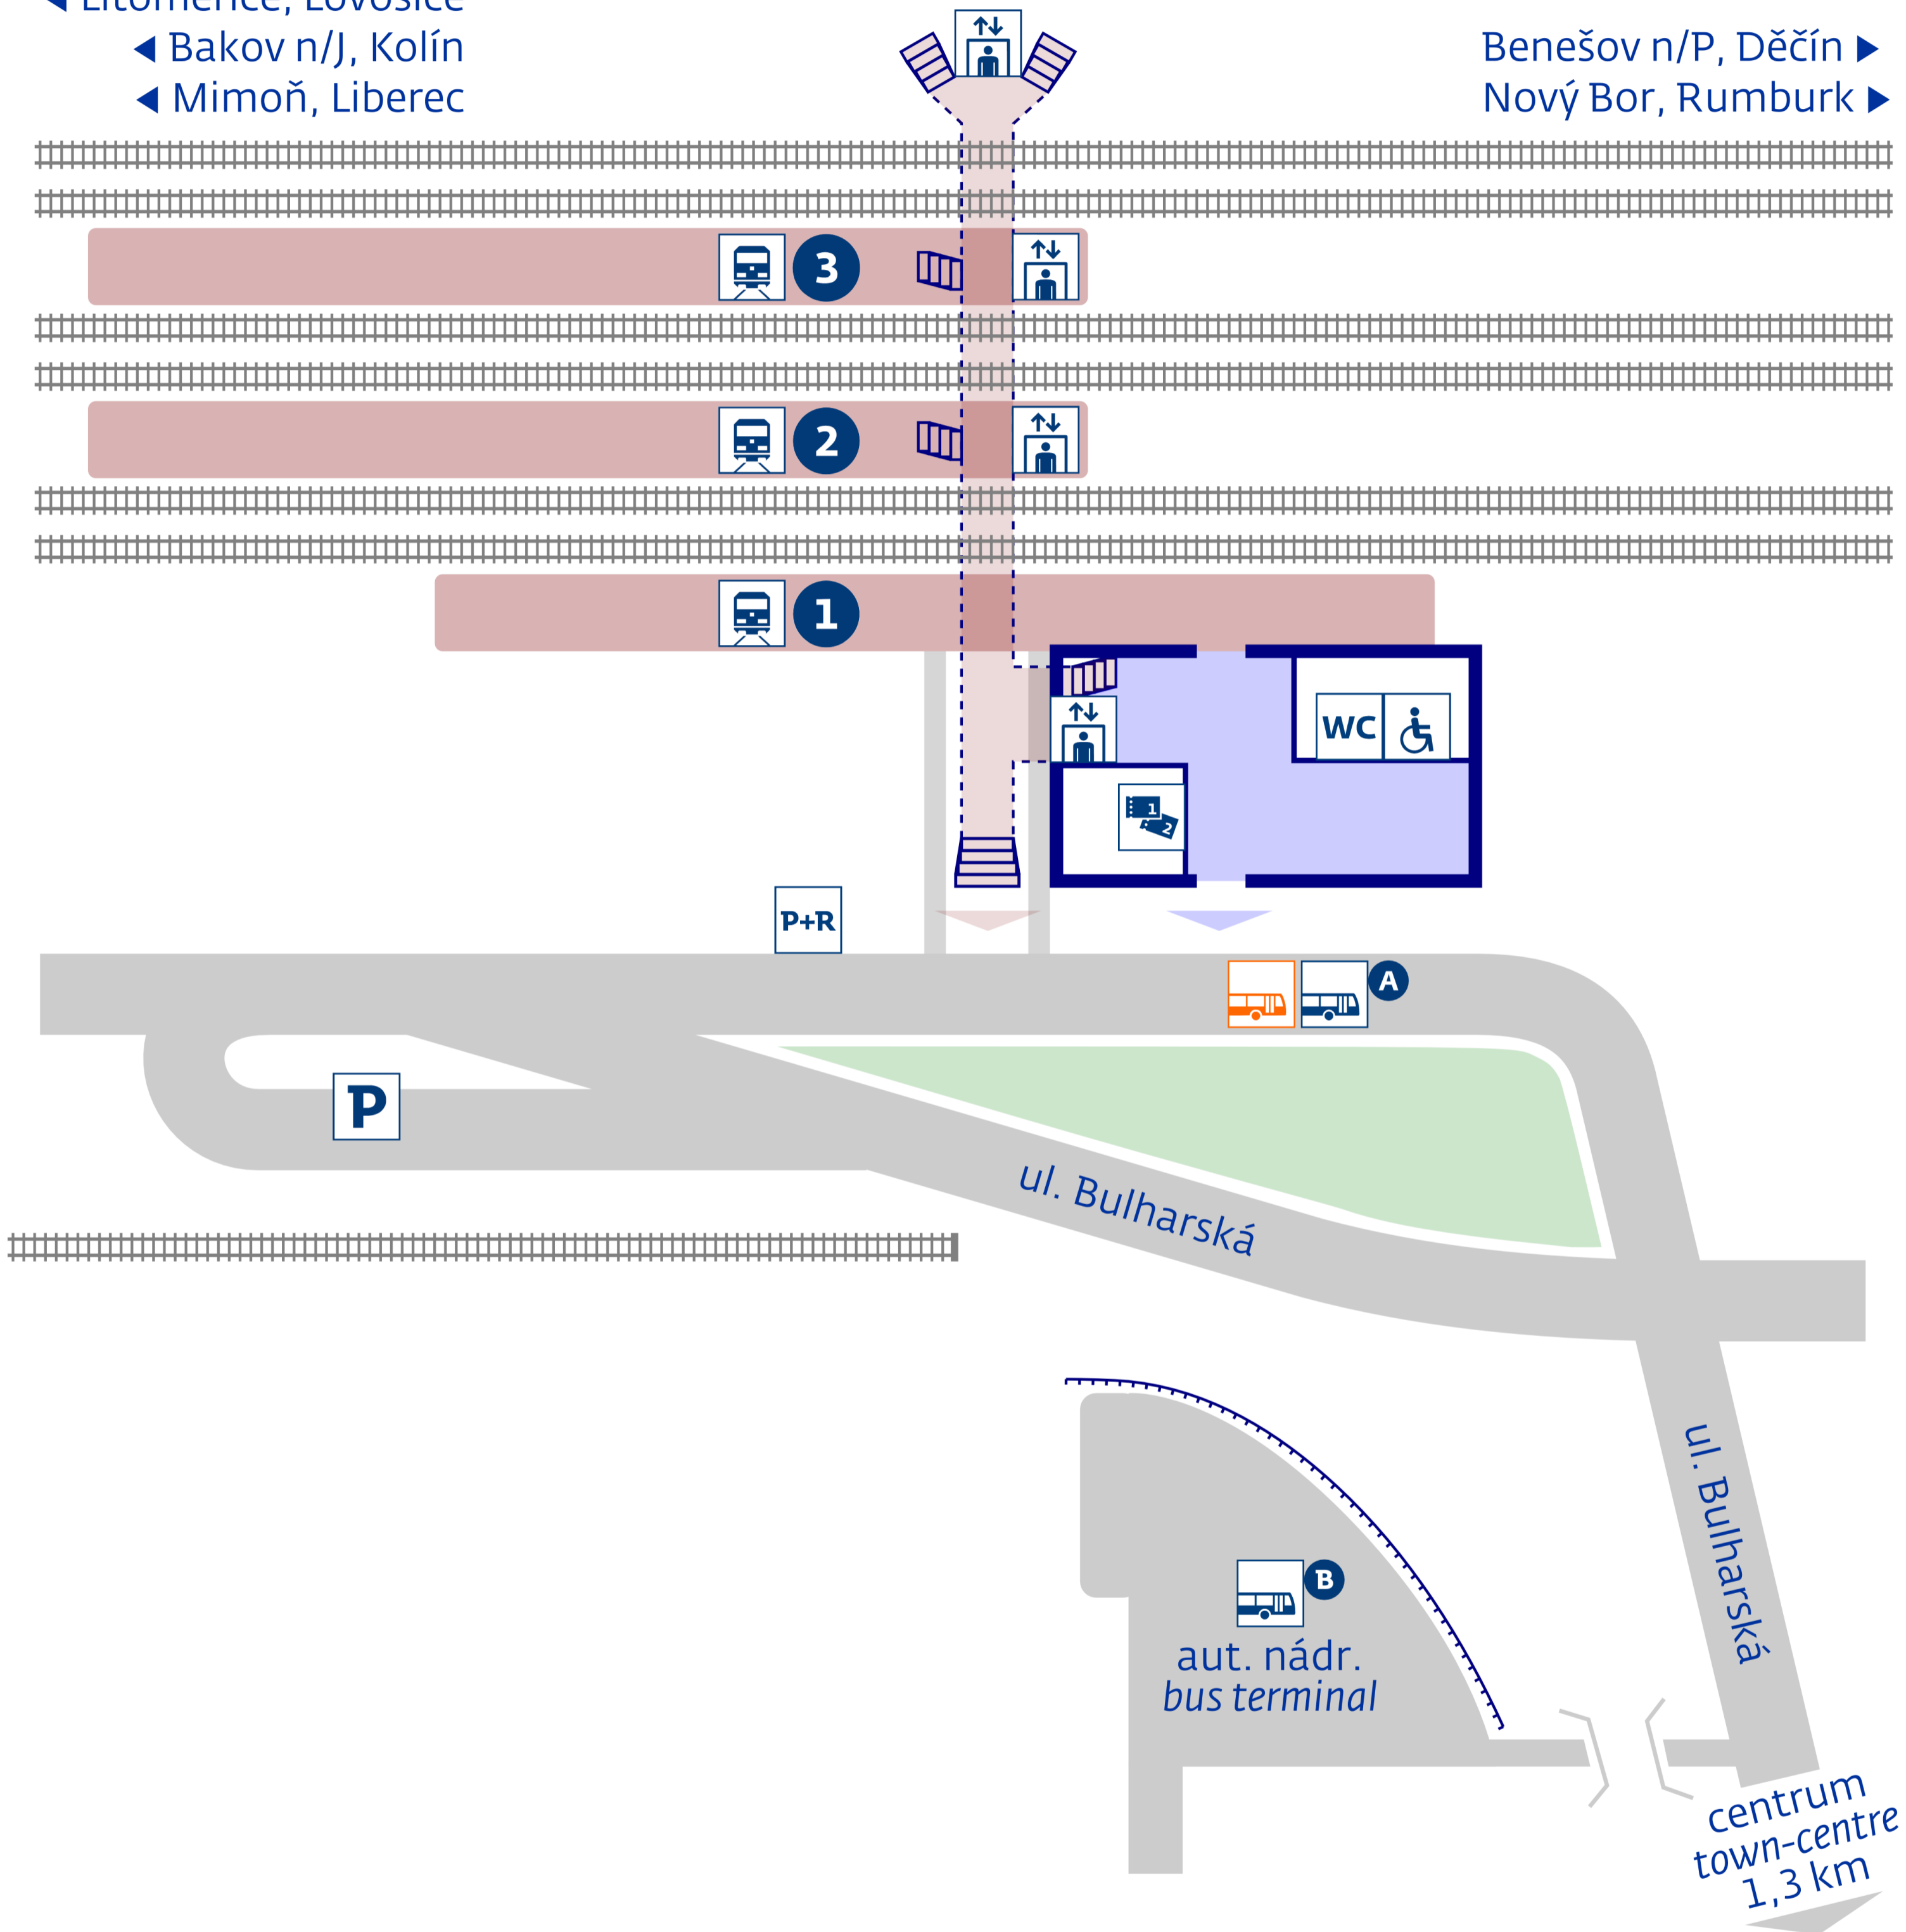

# Česká Lípa hlavní nádraží

◀ Litoměřice, Lovosice  
 ◀ Bakov n/J, Kolín  
 ◀ Mimoň, Liberec

Benešov n/P, Děčín ▶  
 Nový Bor, Rumburk ▶

stav k 16. 11. 2021

**návazná doprava**  
**public transport**

- A** Č. Lípa, Hl. nádraží
- B** Č. Lípa, aut.nádr. (450 m)

**zastávka náhradní dopravy**

v případě mimořádností  
**rail replacement stop** in case  
 of an unexpected disruption