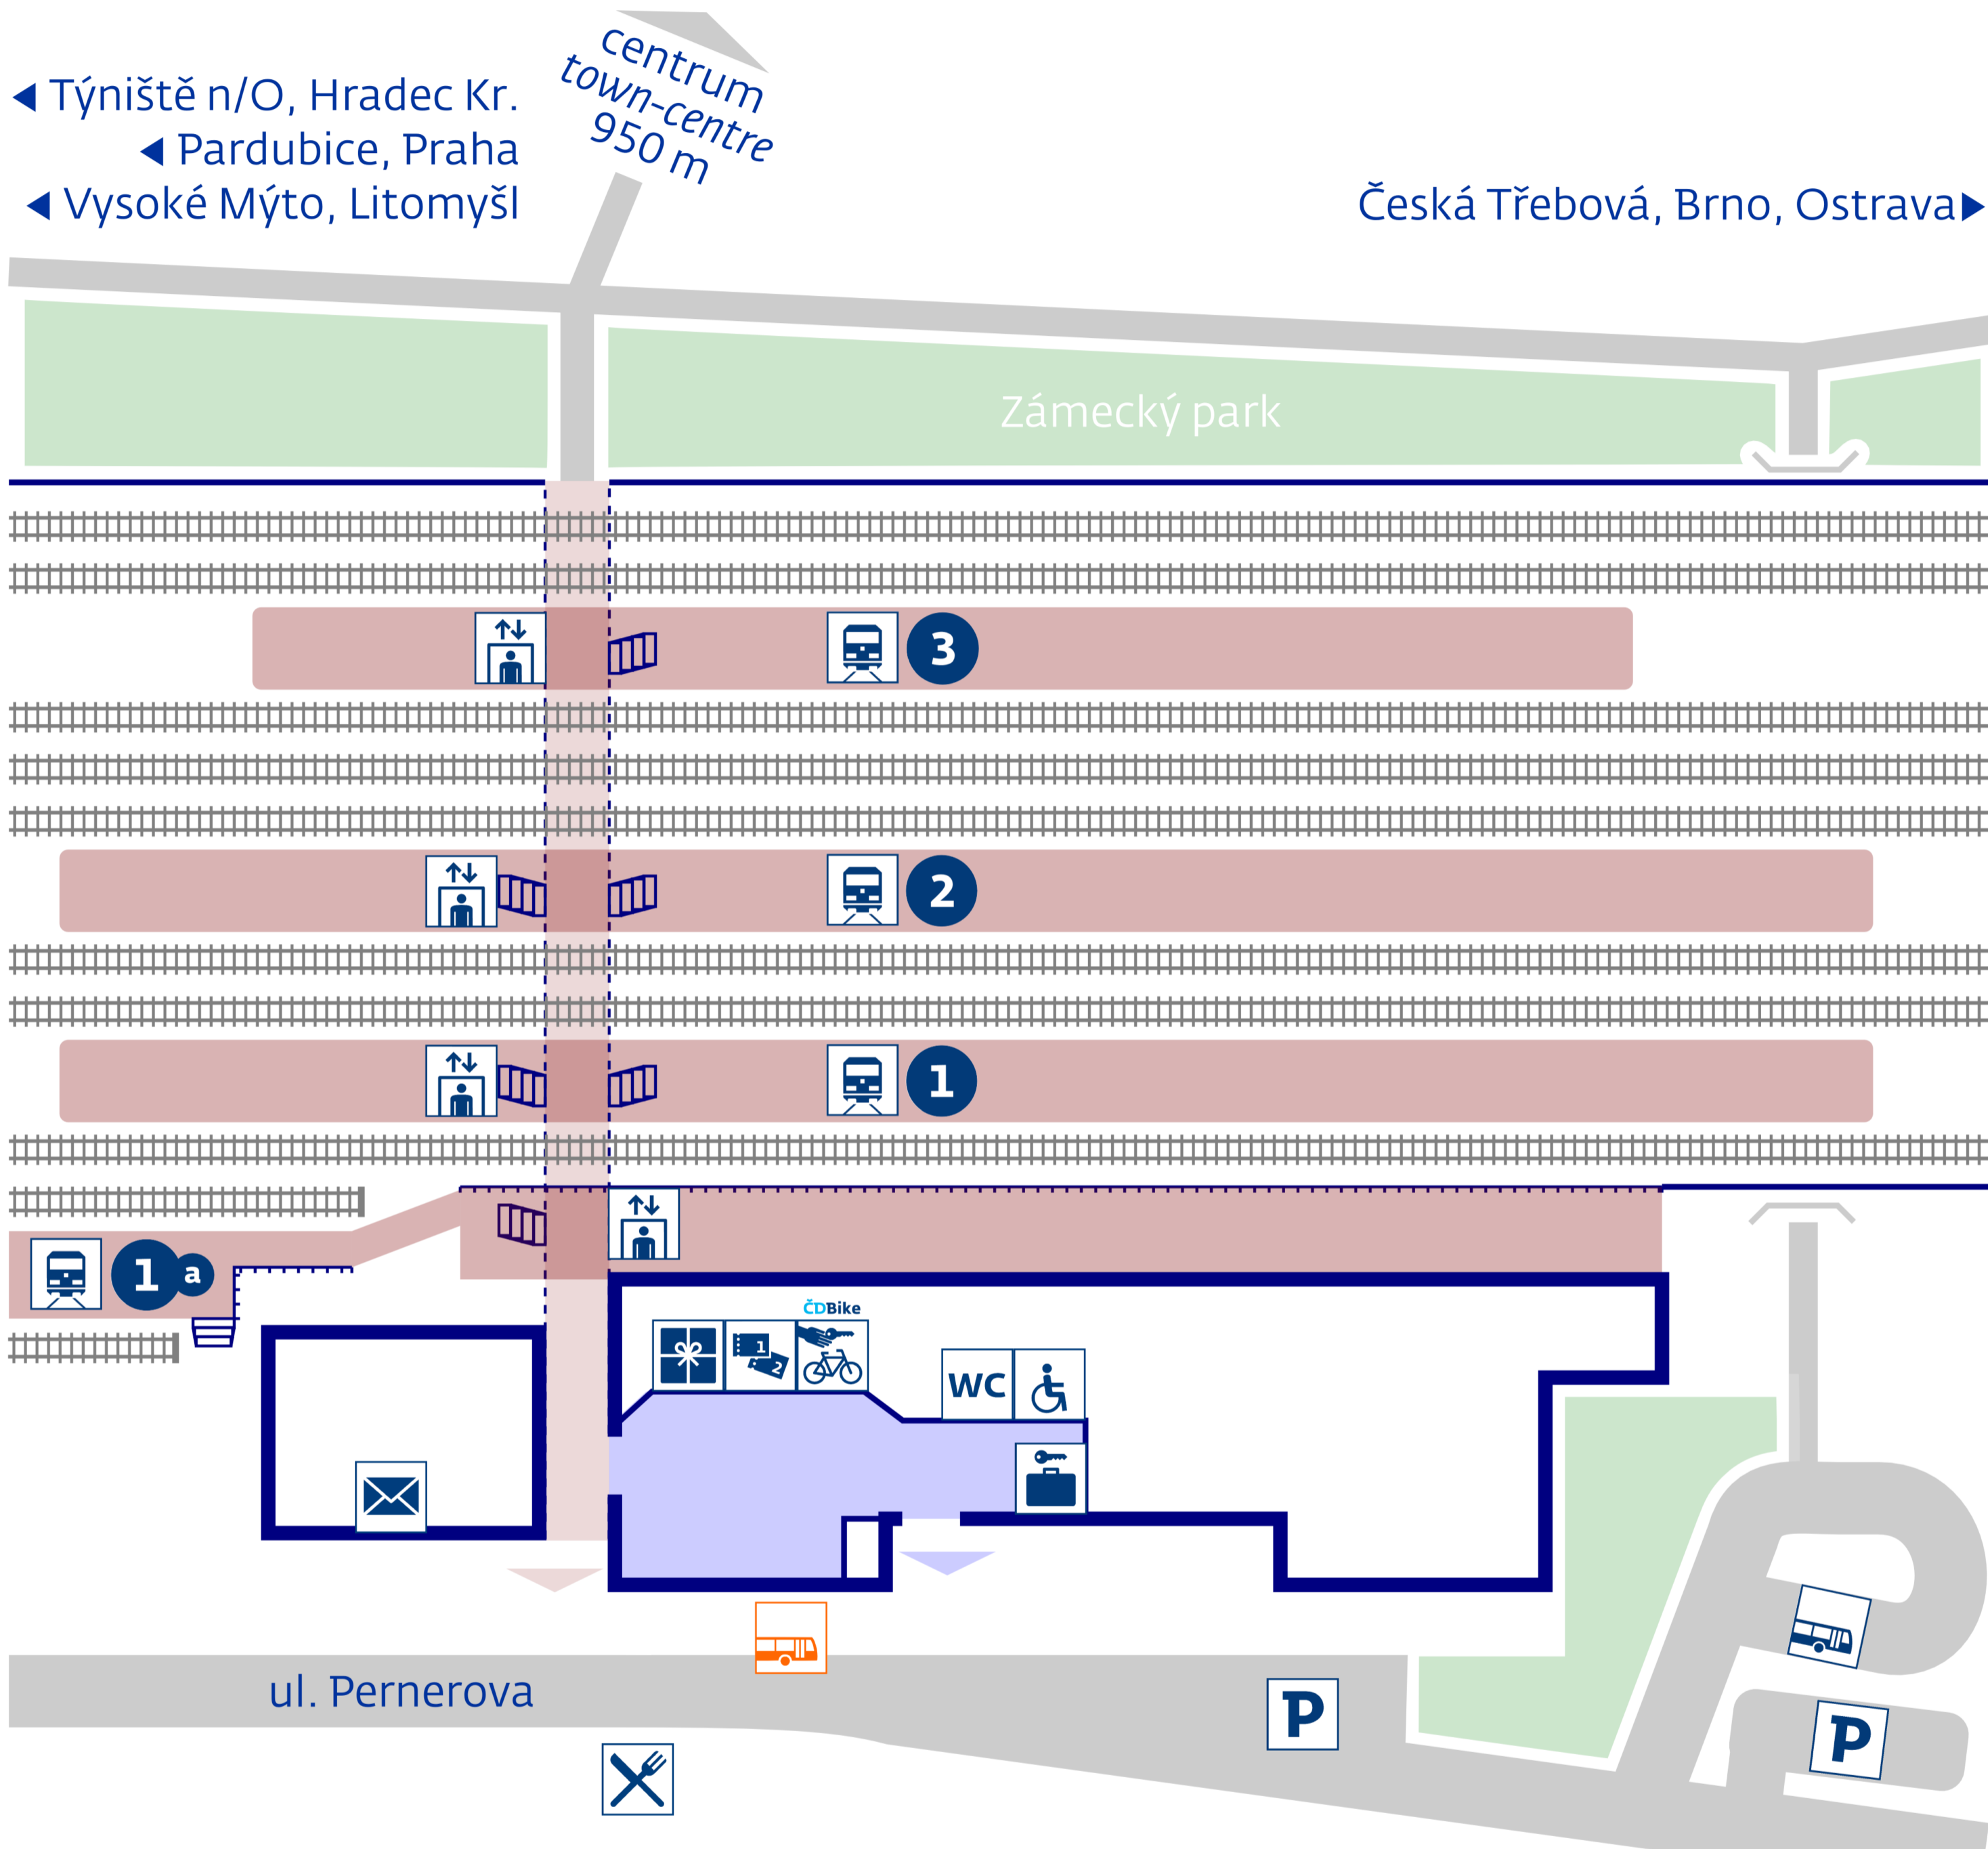

Choceň

aktuální info
up-to-date info

stav k 1. 11. 2017

návazná doprava
public transport

Choceň, žel.st.

zastávka náhradní dopravy
v případě mimořádností
rail replacement stop in case
of an unexpected disruption