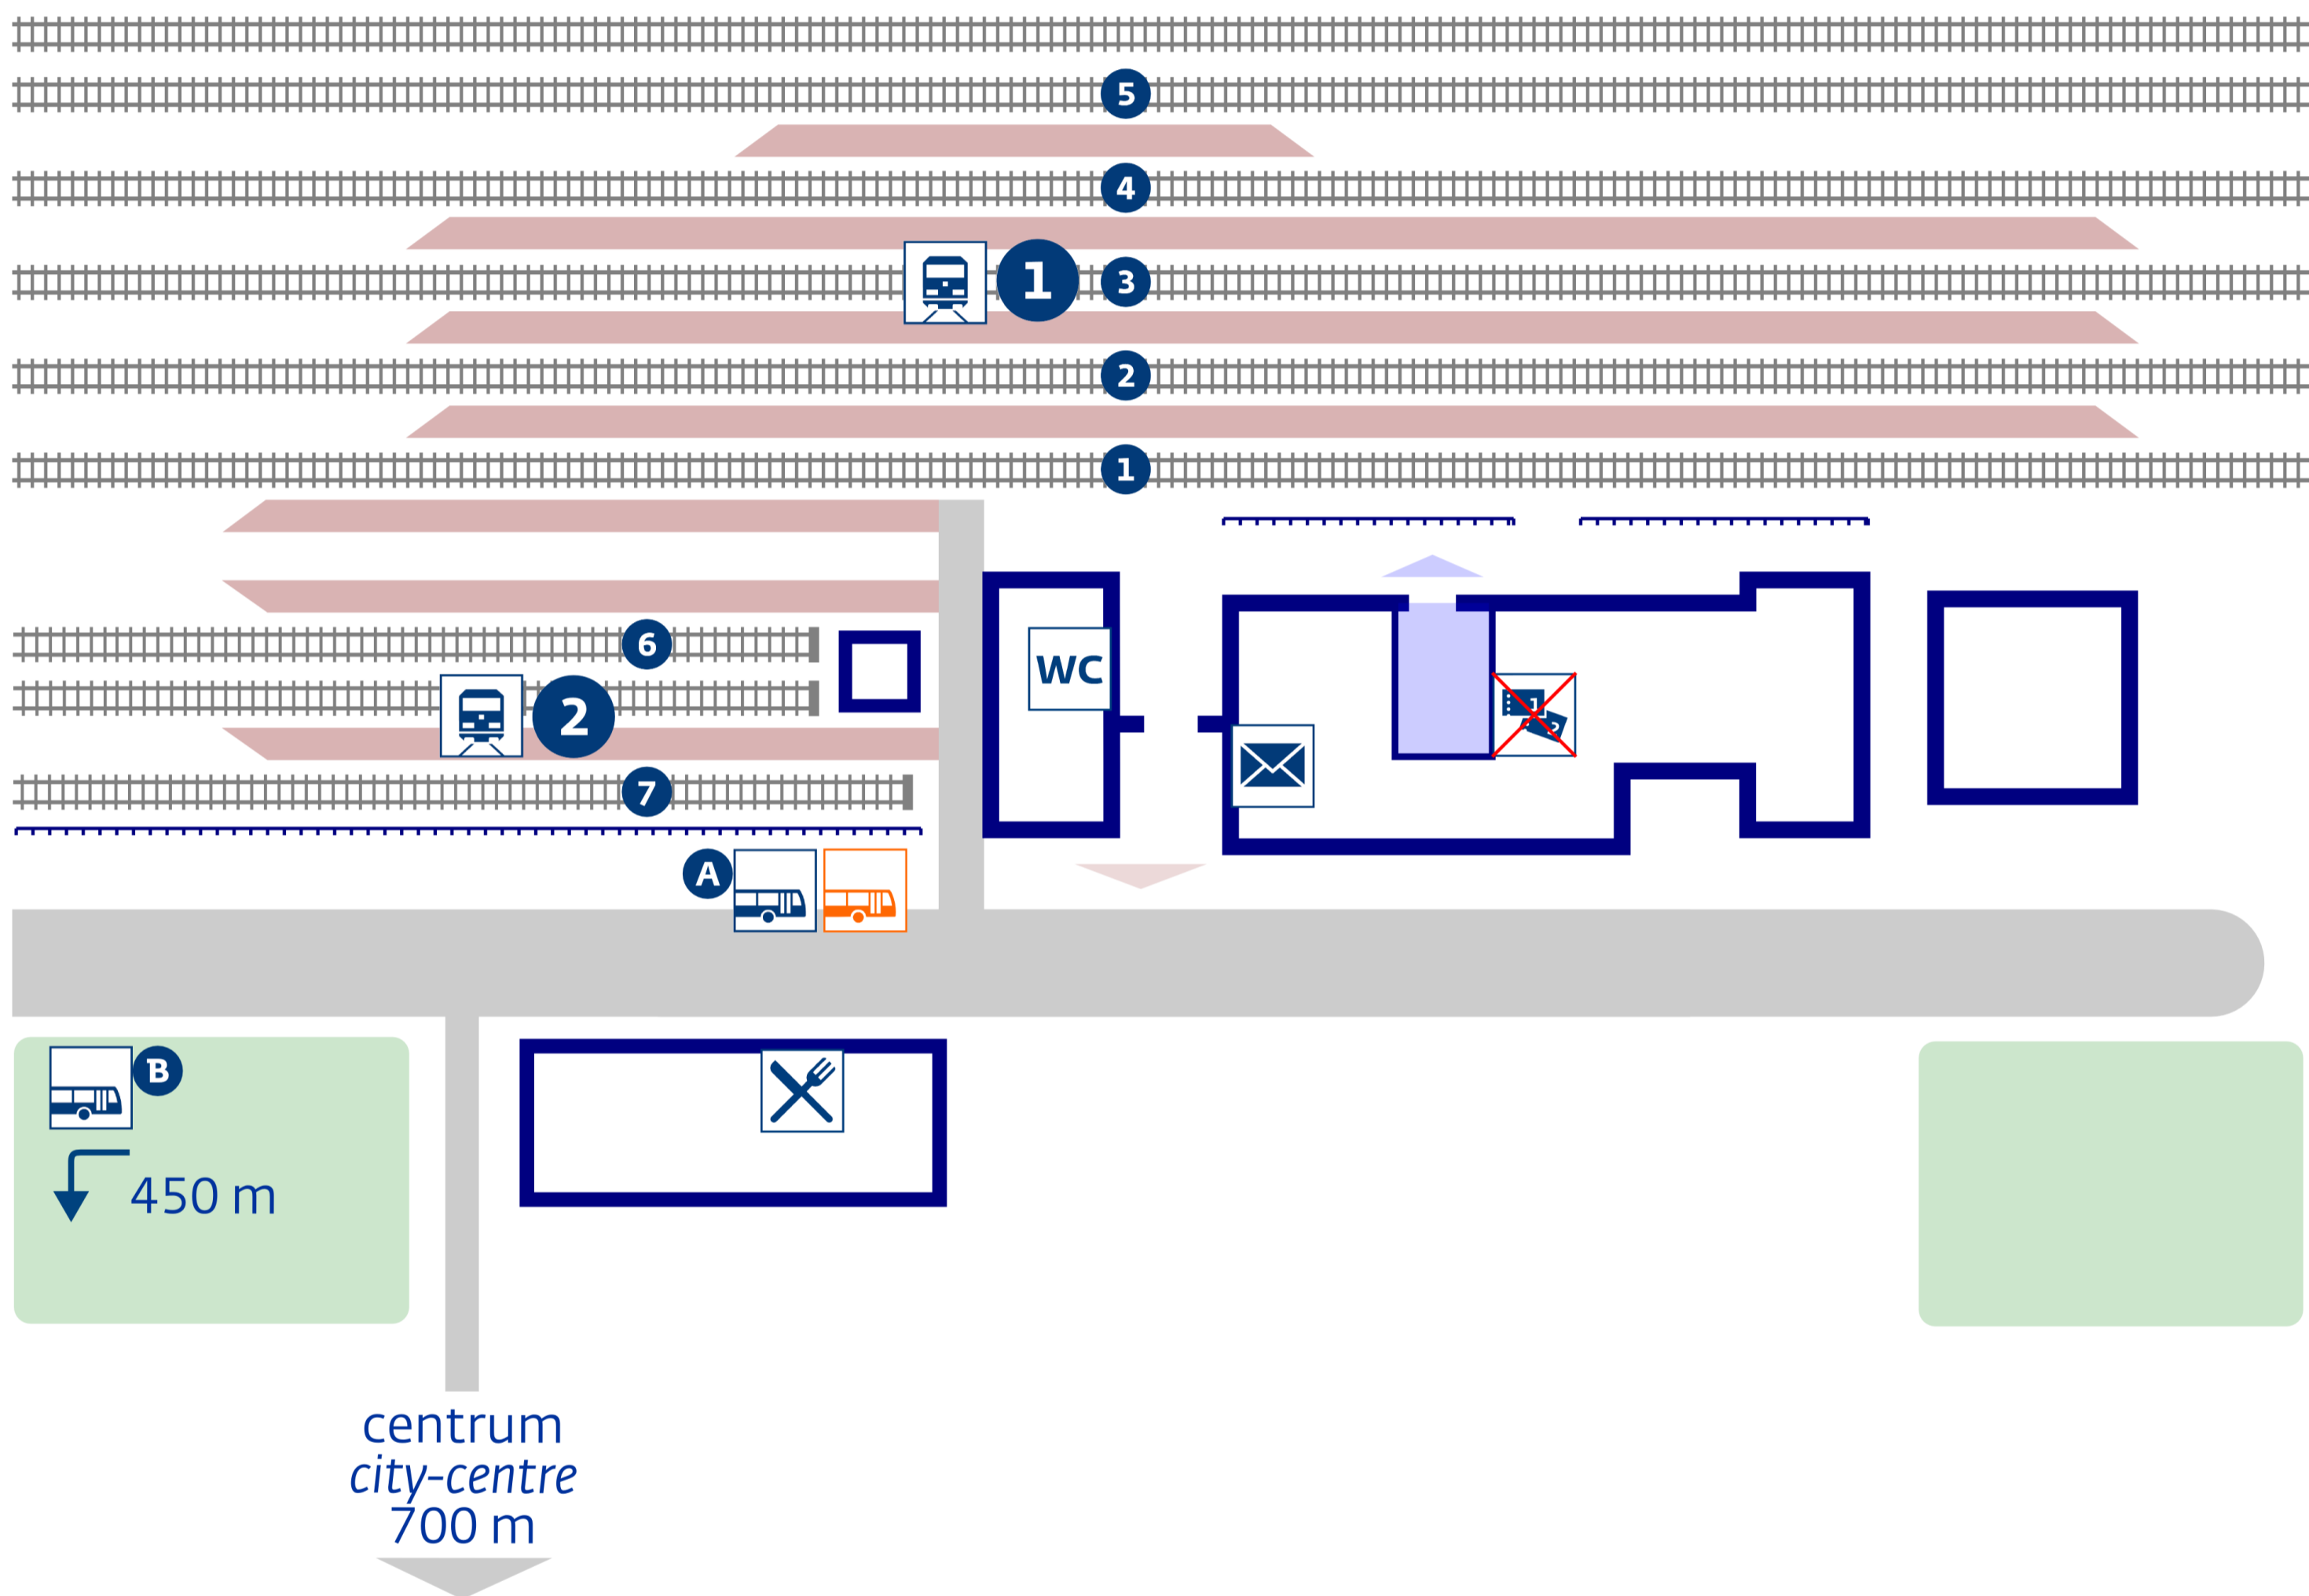

Číčenice

◀ Vodňany, Volary
◀ České Budějovice, Brno

Strakonice, Plzeň ▶
Písek, Zdice ▶

stav k 1. 11. 2017

návazná doprava
public transport

 **A** Číčenice, žel.st.
B Číčenice

zastávka náhradní dopravy
v případě mimořádností
rail replacement stop in case
of an unexpected disruption