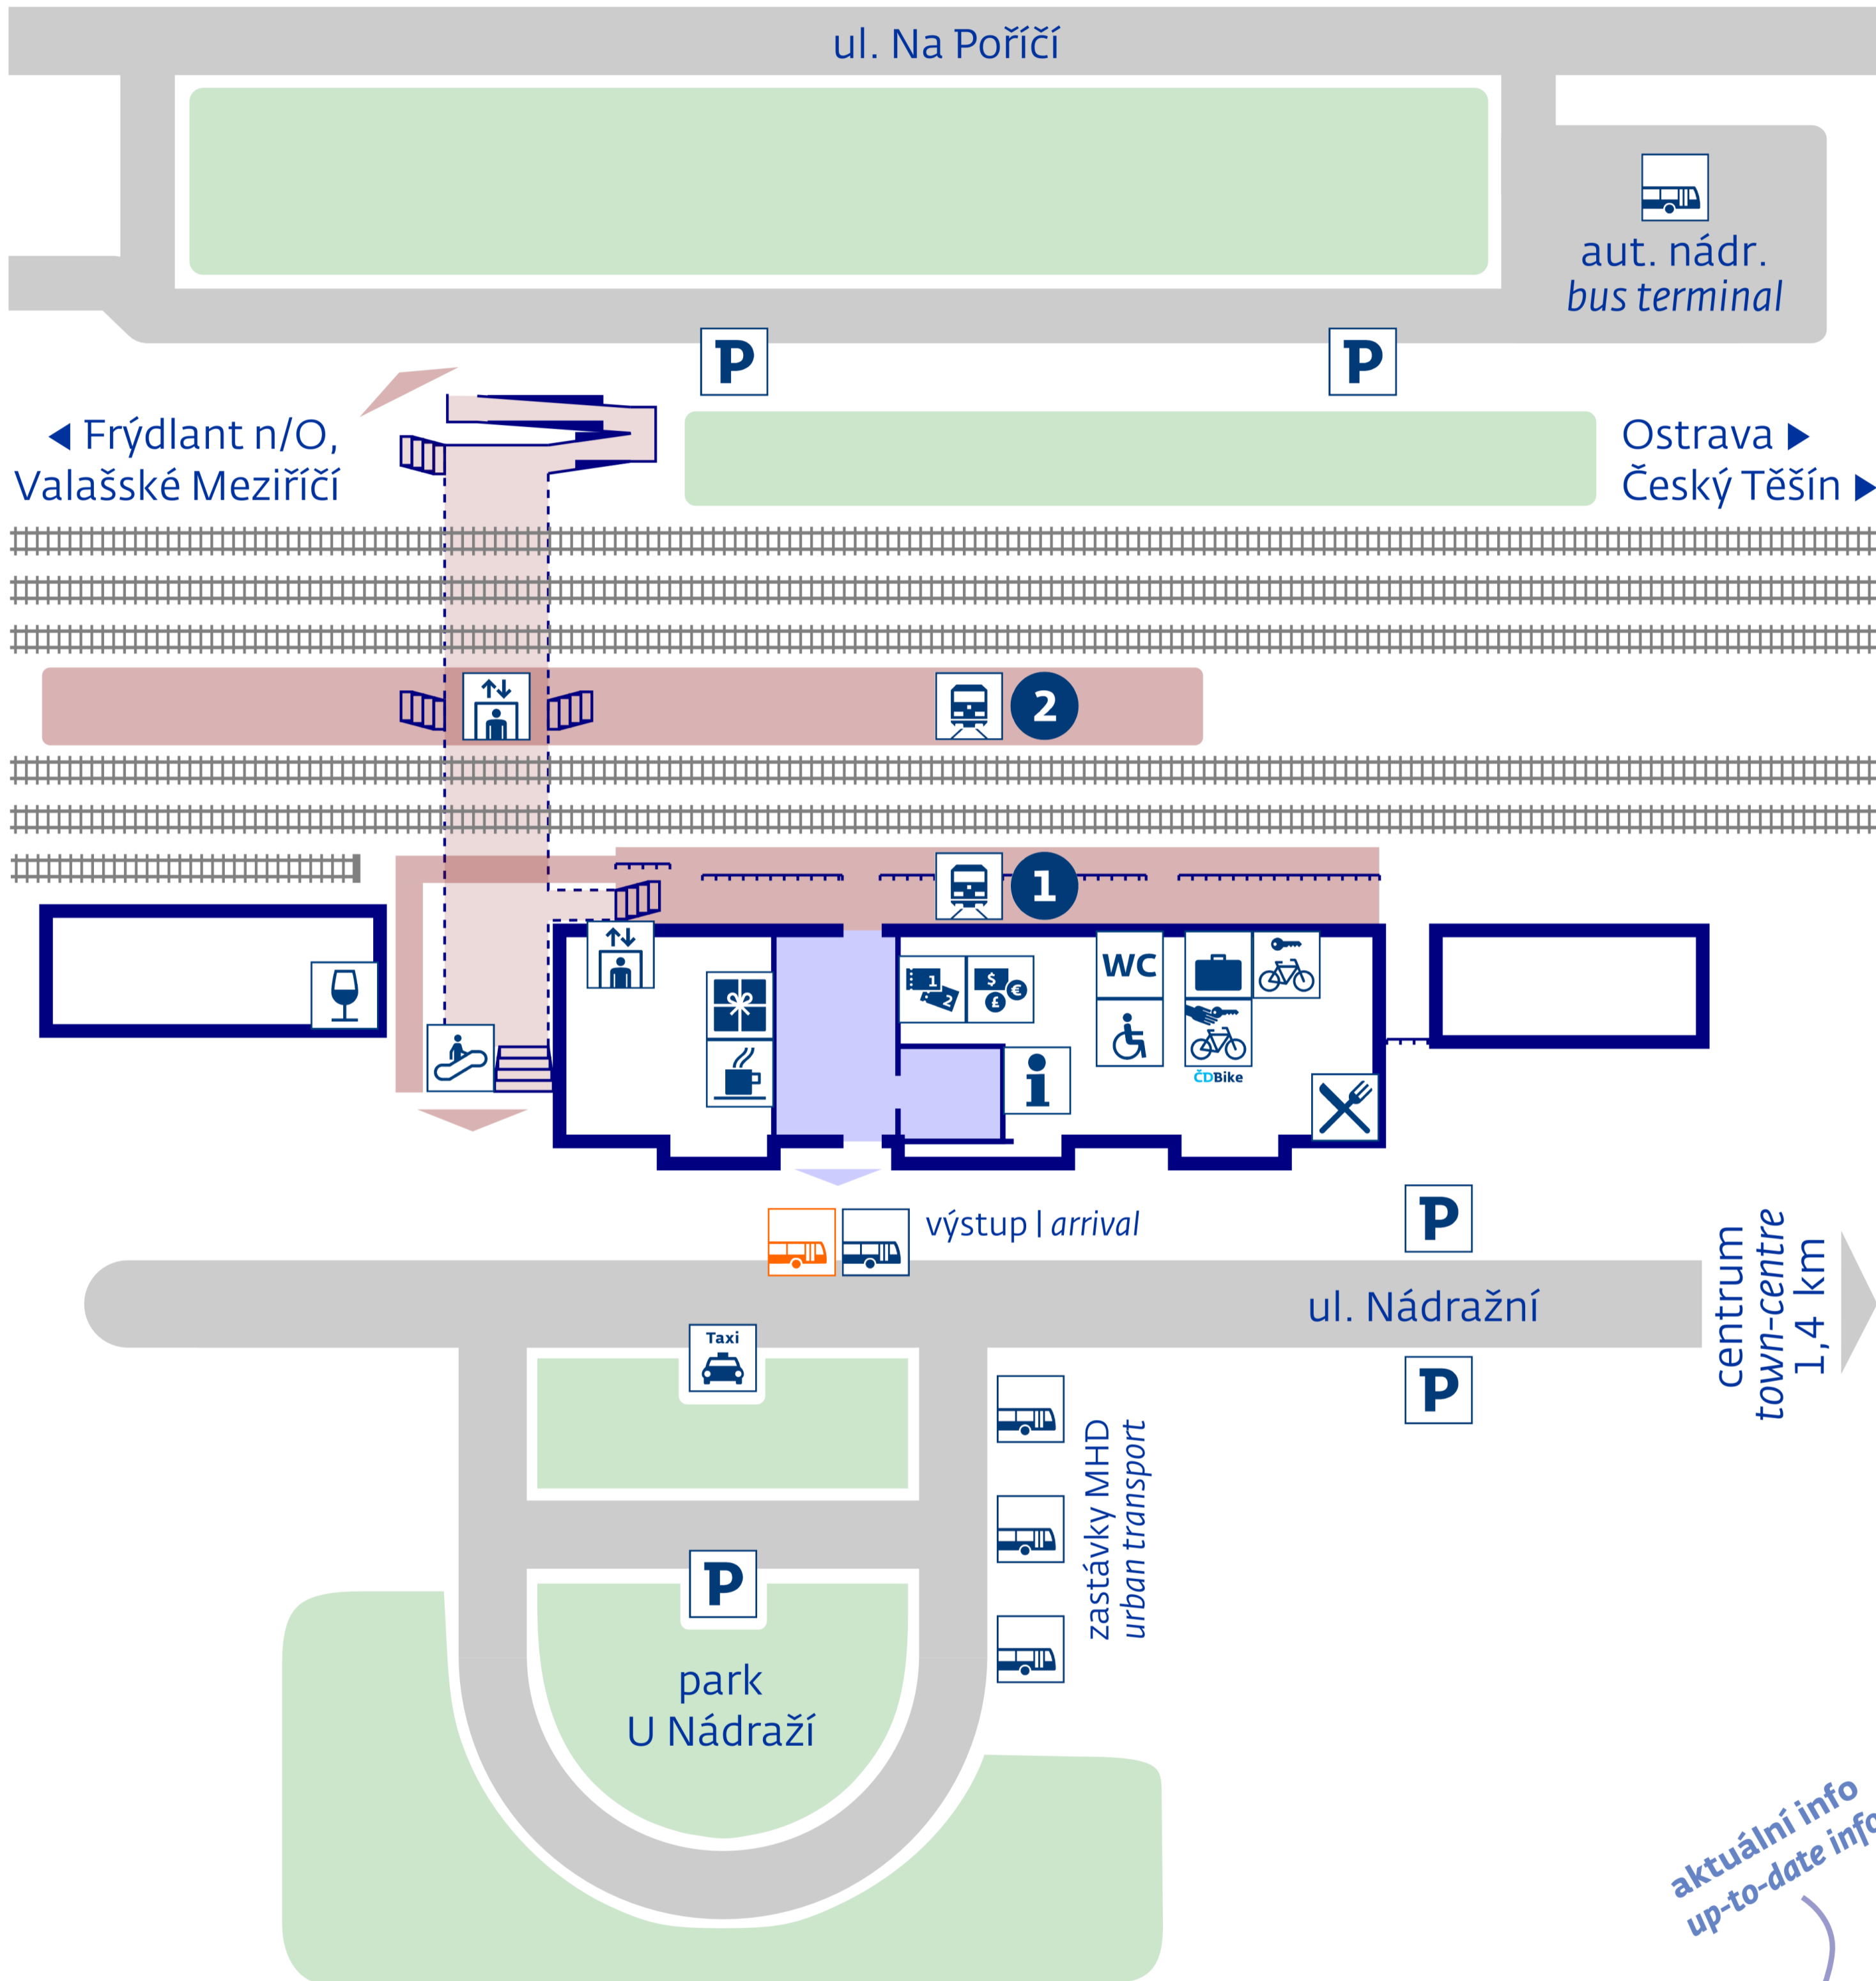

Frýdek-Místek

stav k 1. 1. 2018

**zastávky MHD
urban transport**

Frýdek žel.st.

**zastávka náhradní dopravy
v případě mimořádností
rail replacement stop in case
of an unexpected disruption**