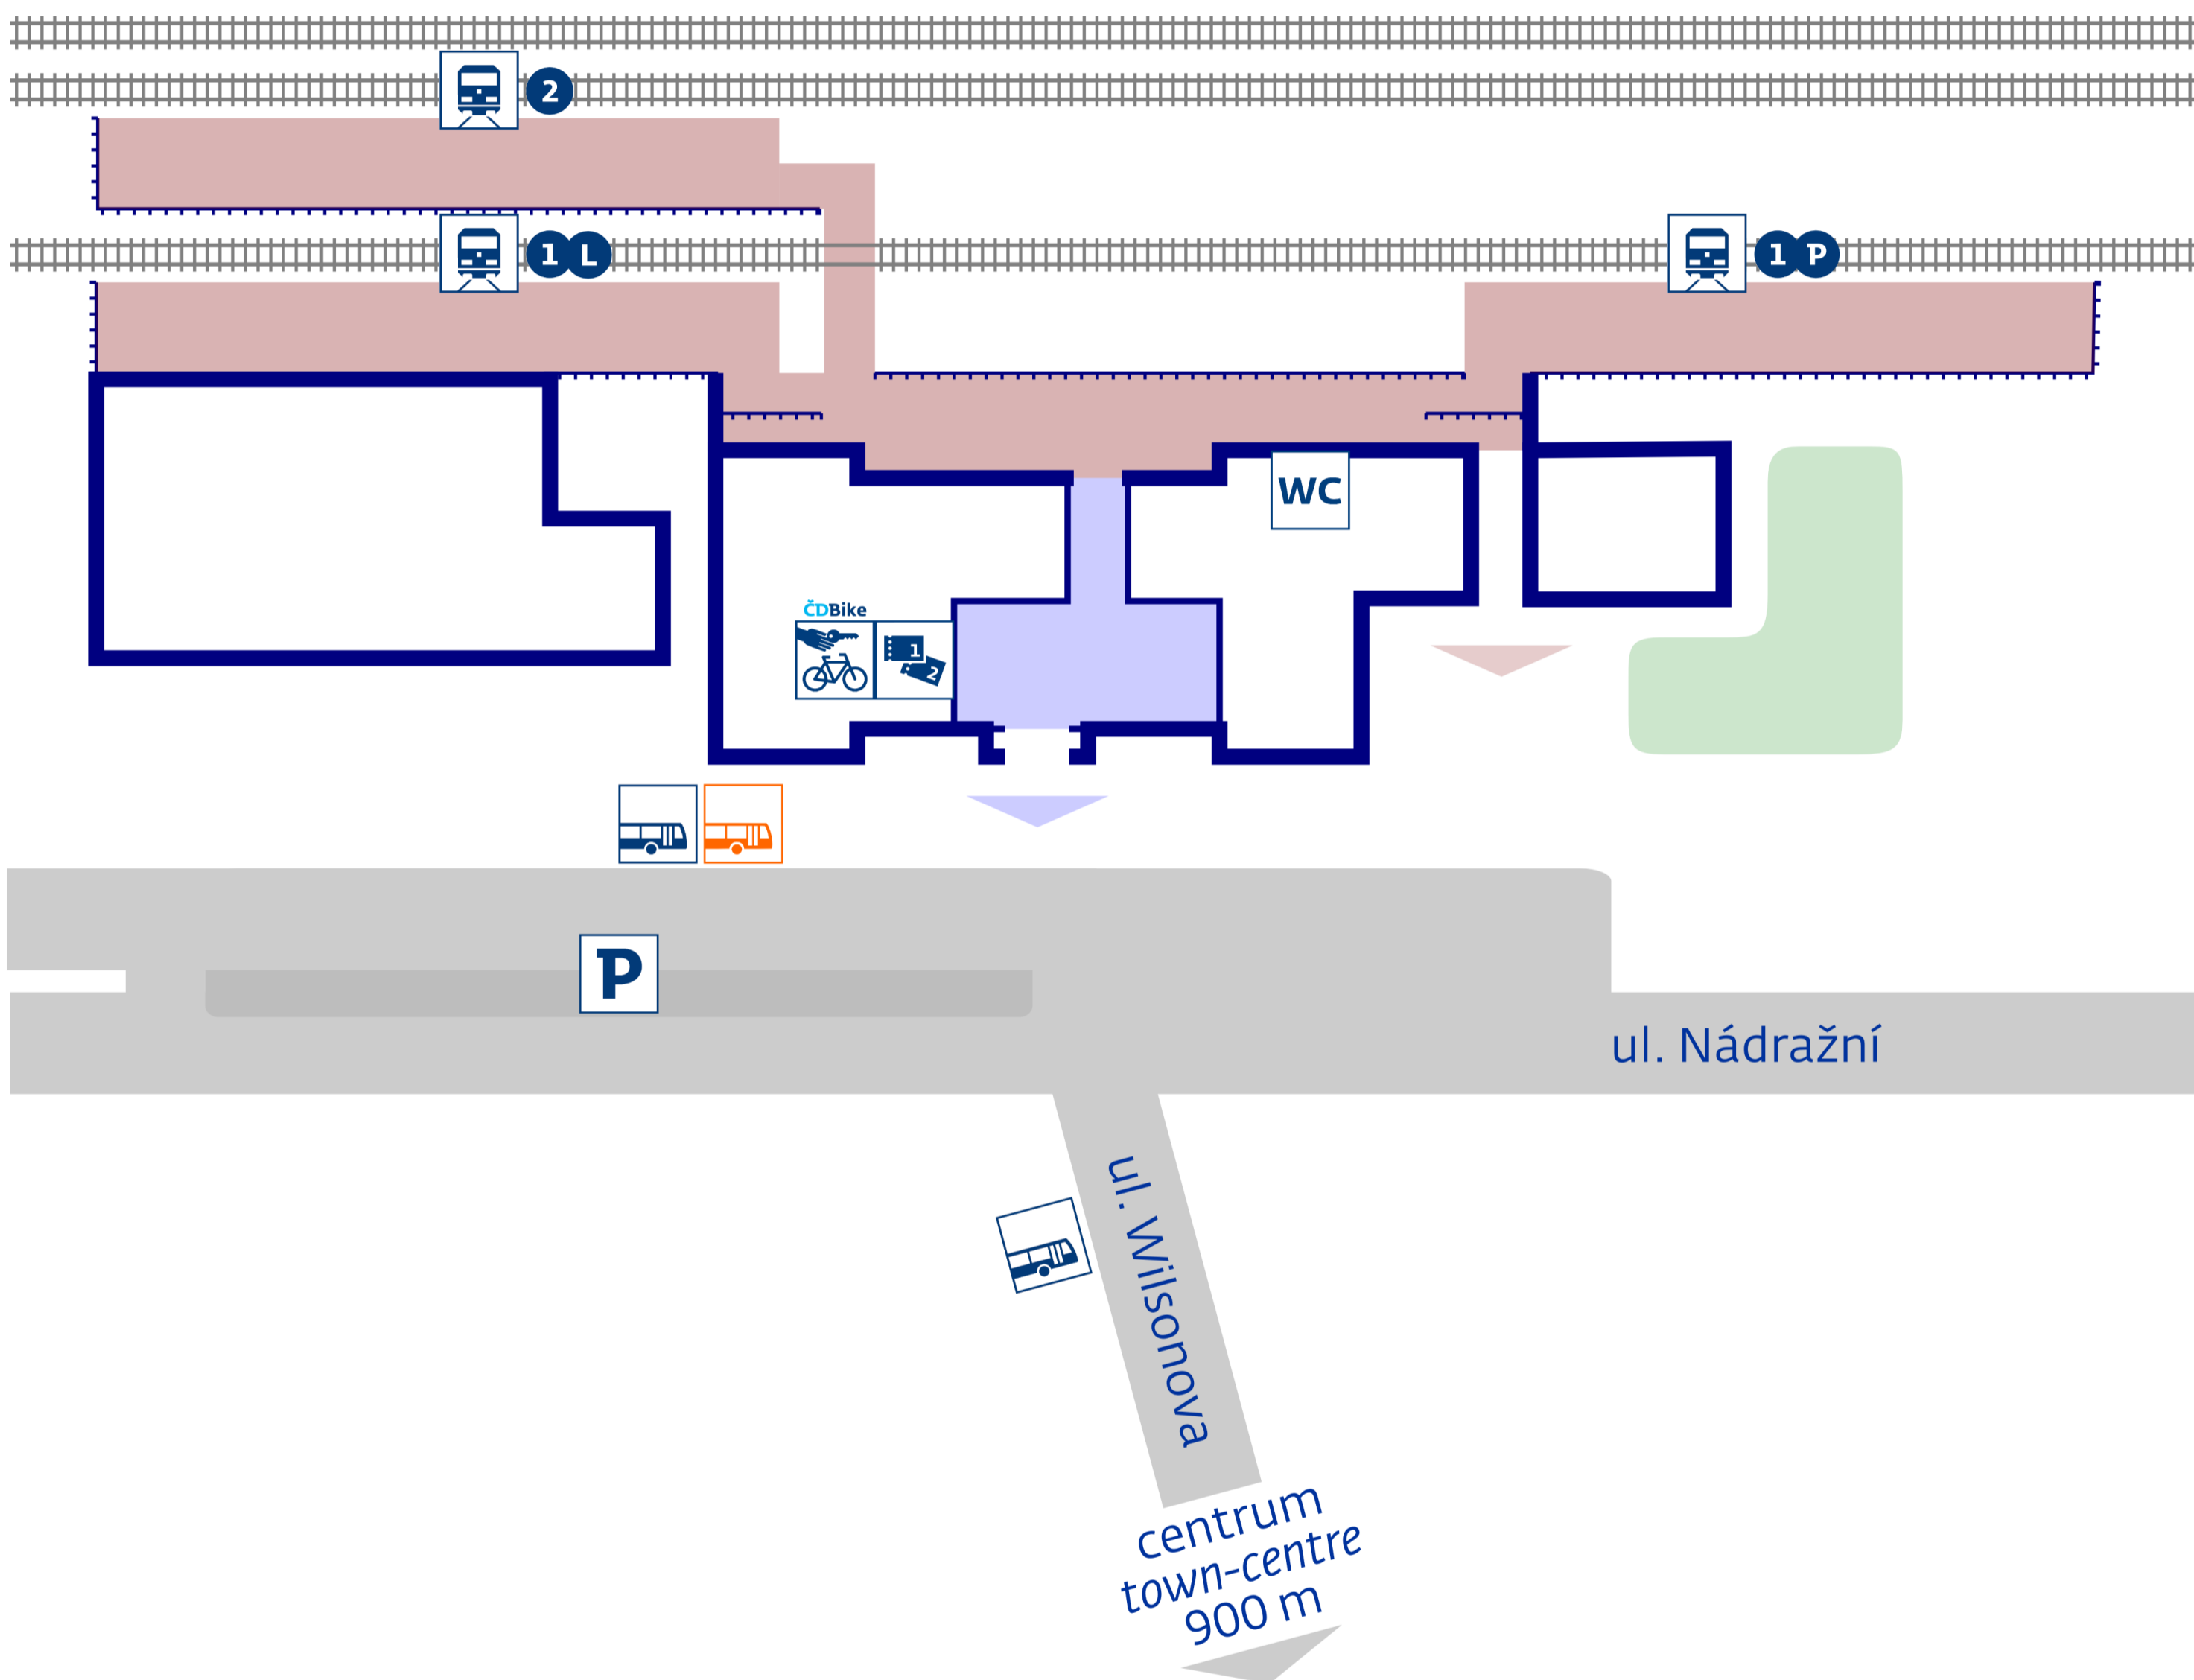

Hlinsko v Čechách

◀ Havlíčkův Brod

Žďárec u Skutče, Pardubice ▶

stav k 1. 11. 2017

návazná doprava
public transport

Hlinsko, nádr.

zastávka náhradní dopravy
v případě mimořádností
rail replacement stop in case
of an unexpected disruption