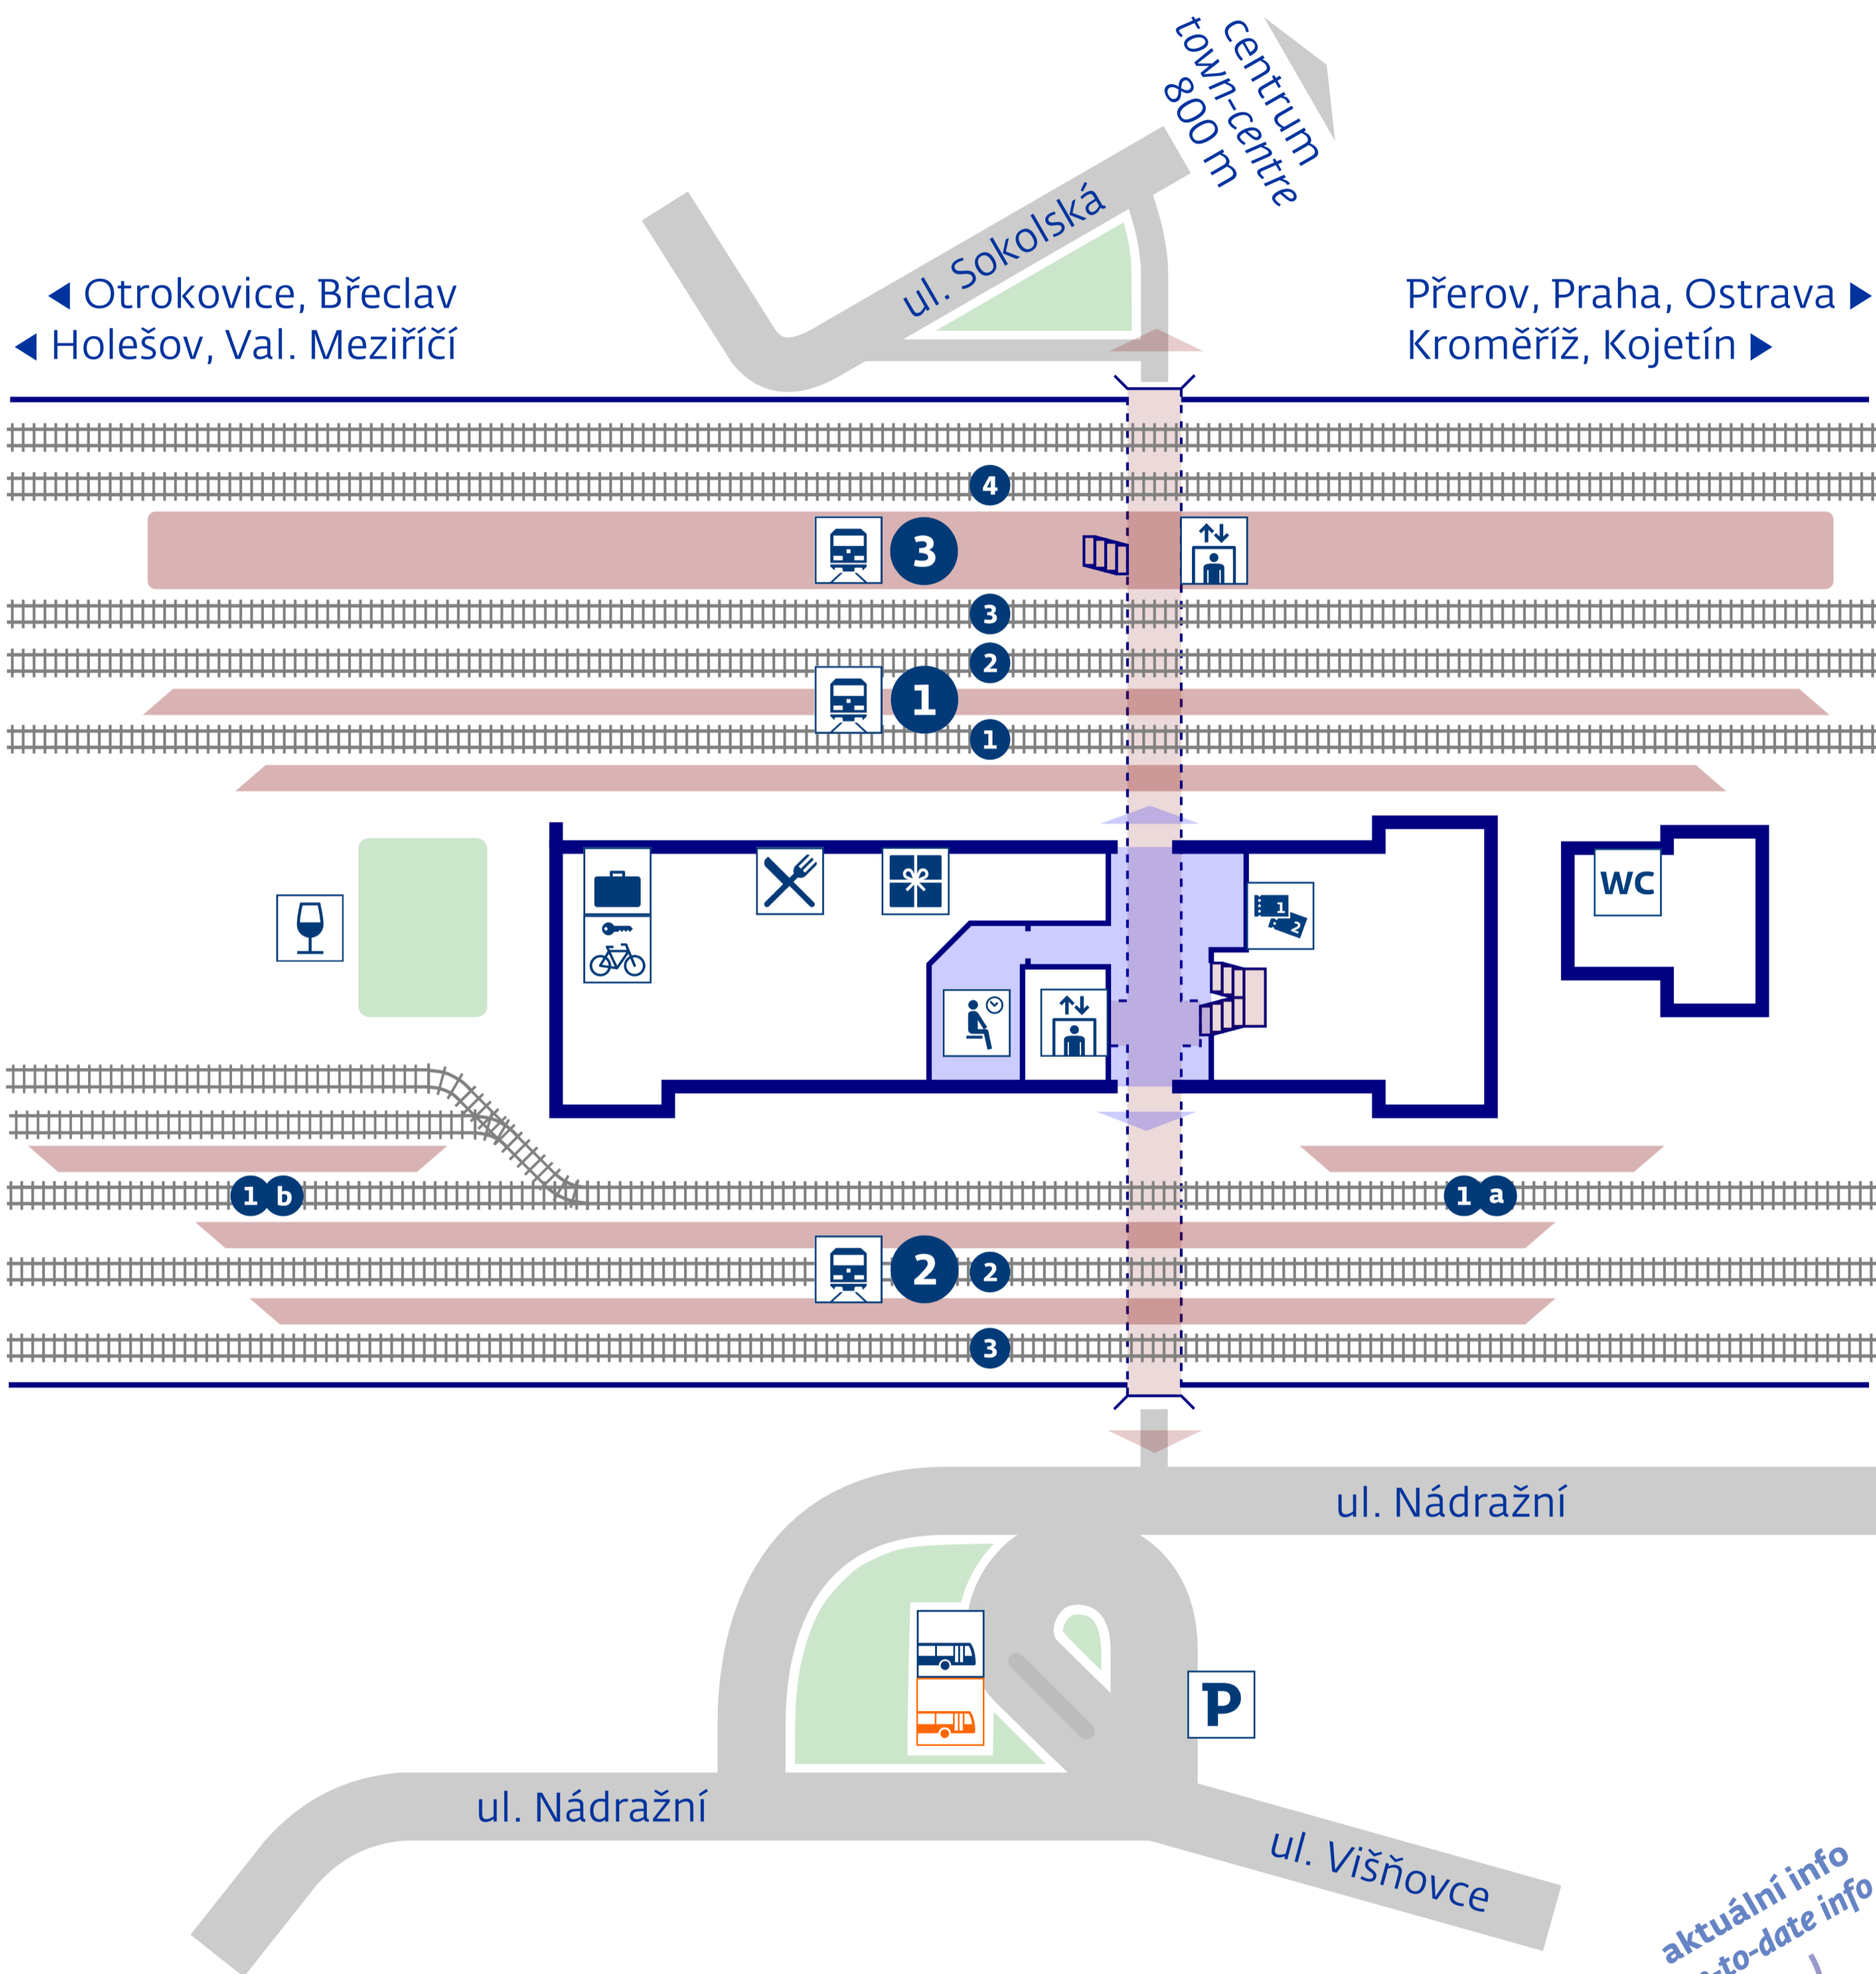

# Hulín

aktuální info  
up-to-date info

stav k 1. 11. 2017

**návazná doprava**  
**public transport**  
 Hulín, žel.st.

**zastávka náhradní dopravy**  
 v případě mimořádností  
**rail replacement stop** in case  
 of an unexpected disruption