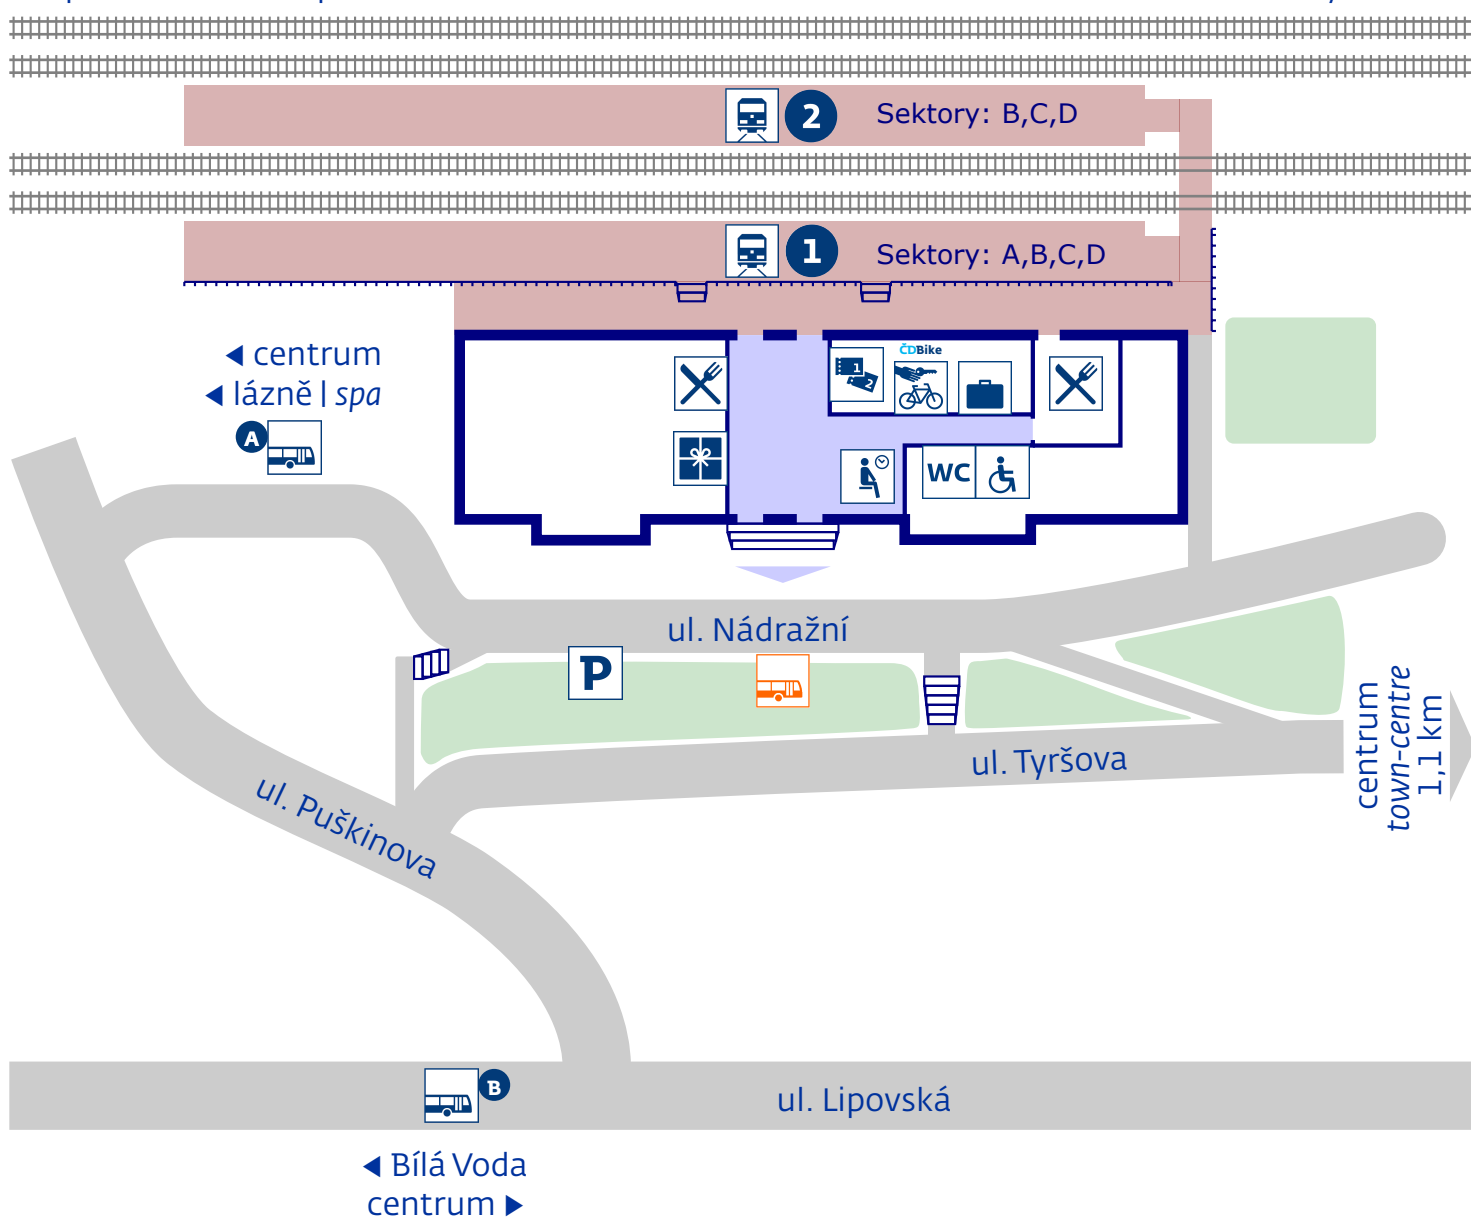

# Jeseník

◀ Lipová Lázně, Šumperk, Zábřeh n. M.

Gluchoňazy, Krnov ▶

stav k 11. 9. 2024

**návazná doprava**  
**public transport**

- A** Jeseník, žel.st.
- B** Jeseník, Lipovská

**zastávka náhradní dopravy**  
v případě mimořádností  
**rail replacement stop** in case  
of an unexpected disruption