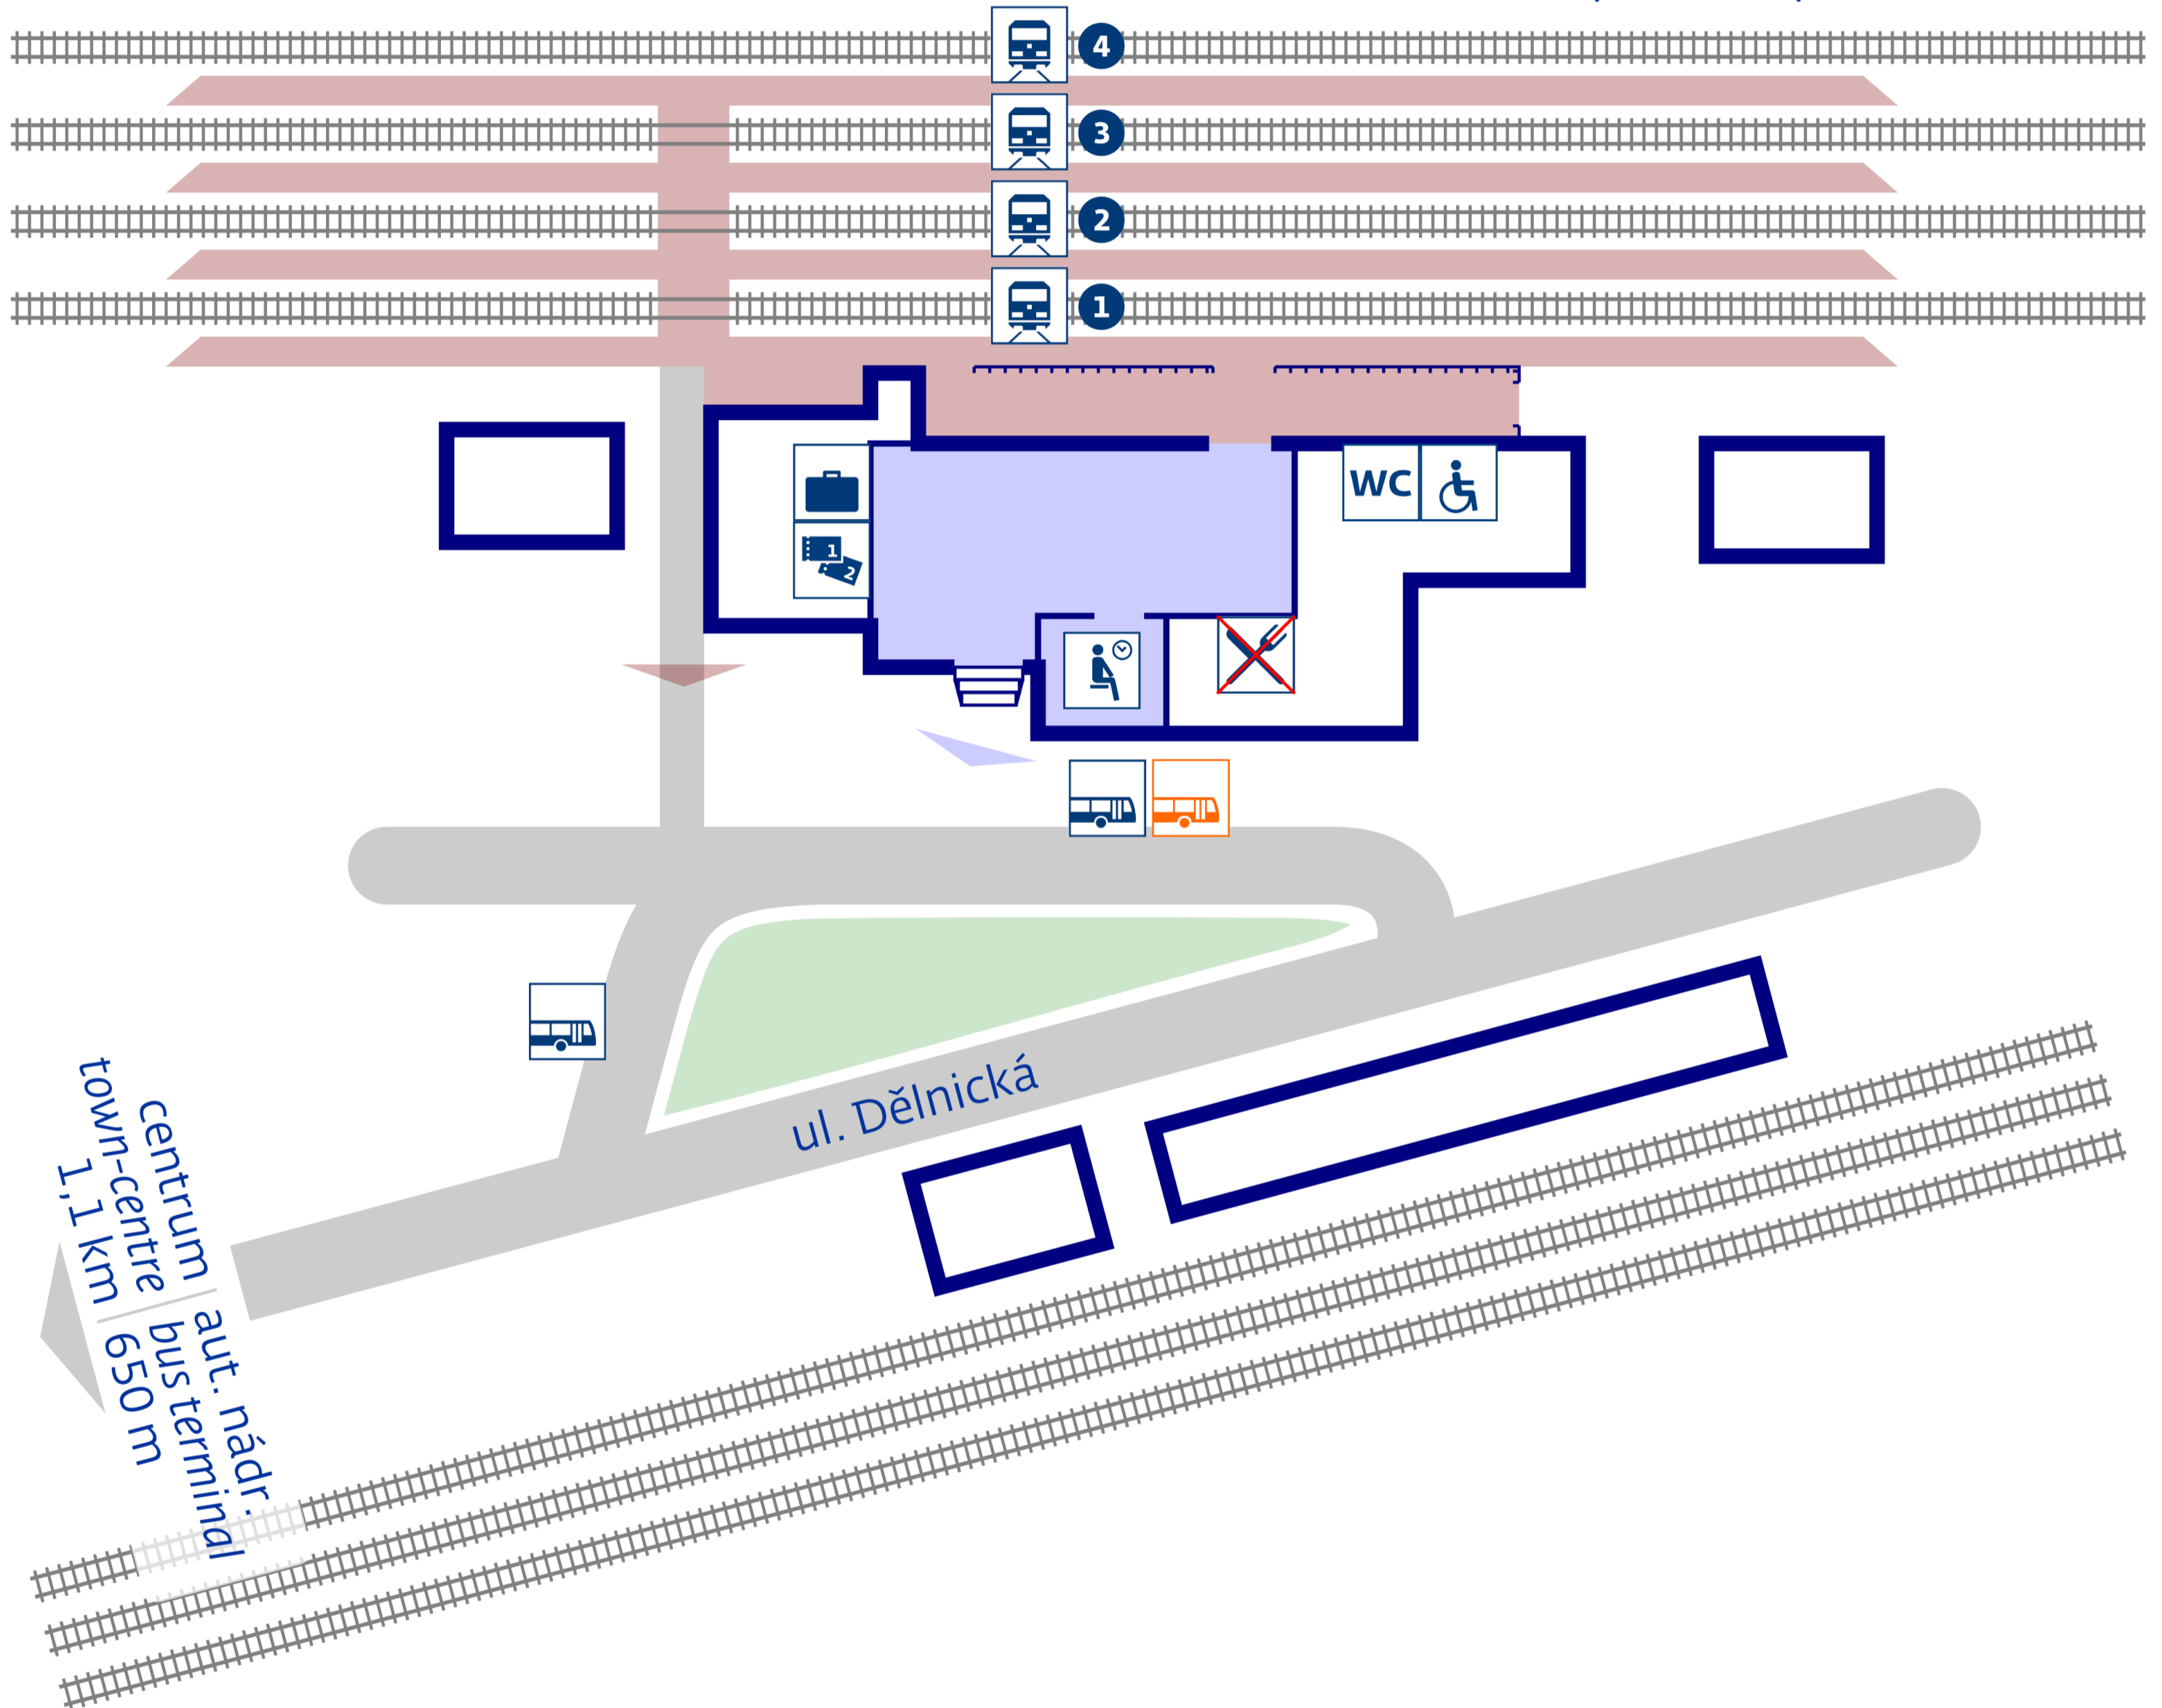

Jičín

◀ Libuň, Turnov

Ostroměř, Hradec Králové ▶
Kopidno, Nymburk ▶

town-centre
centrum
1,1 km
aut. nádr.
bus terminal
650 m

ul. Dělnická

aktuální info
up-to-date info

stav k 1. 11. 2017

návazná doprava
public transport

Jičín, žel.st.

zastávka náhradní dopravy
v případě mimořádností
rail replacement stop in case
of an unexpected disruption