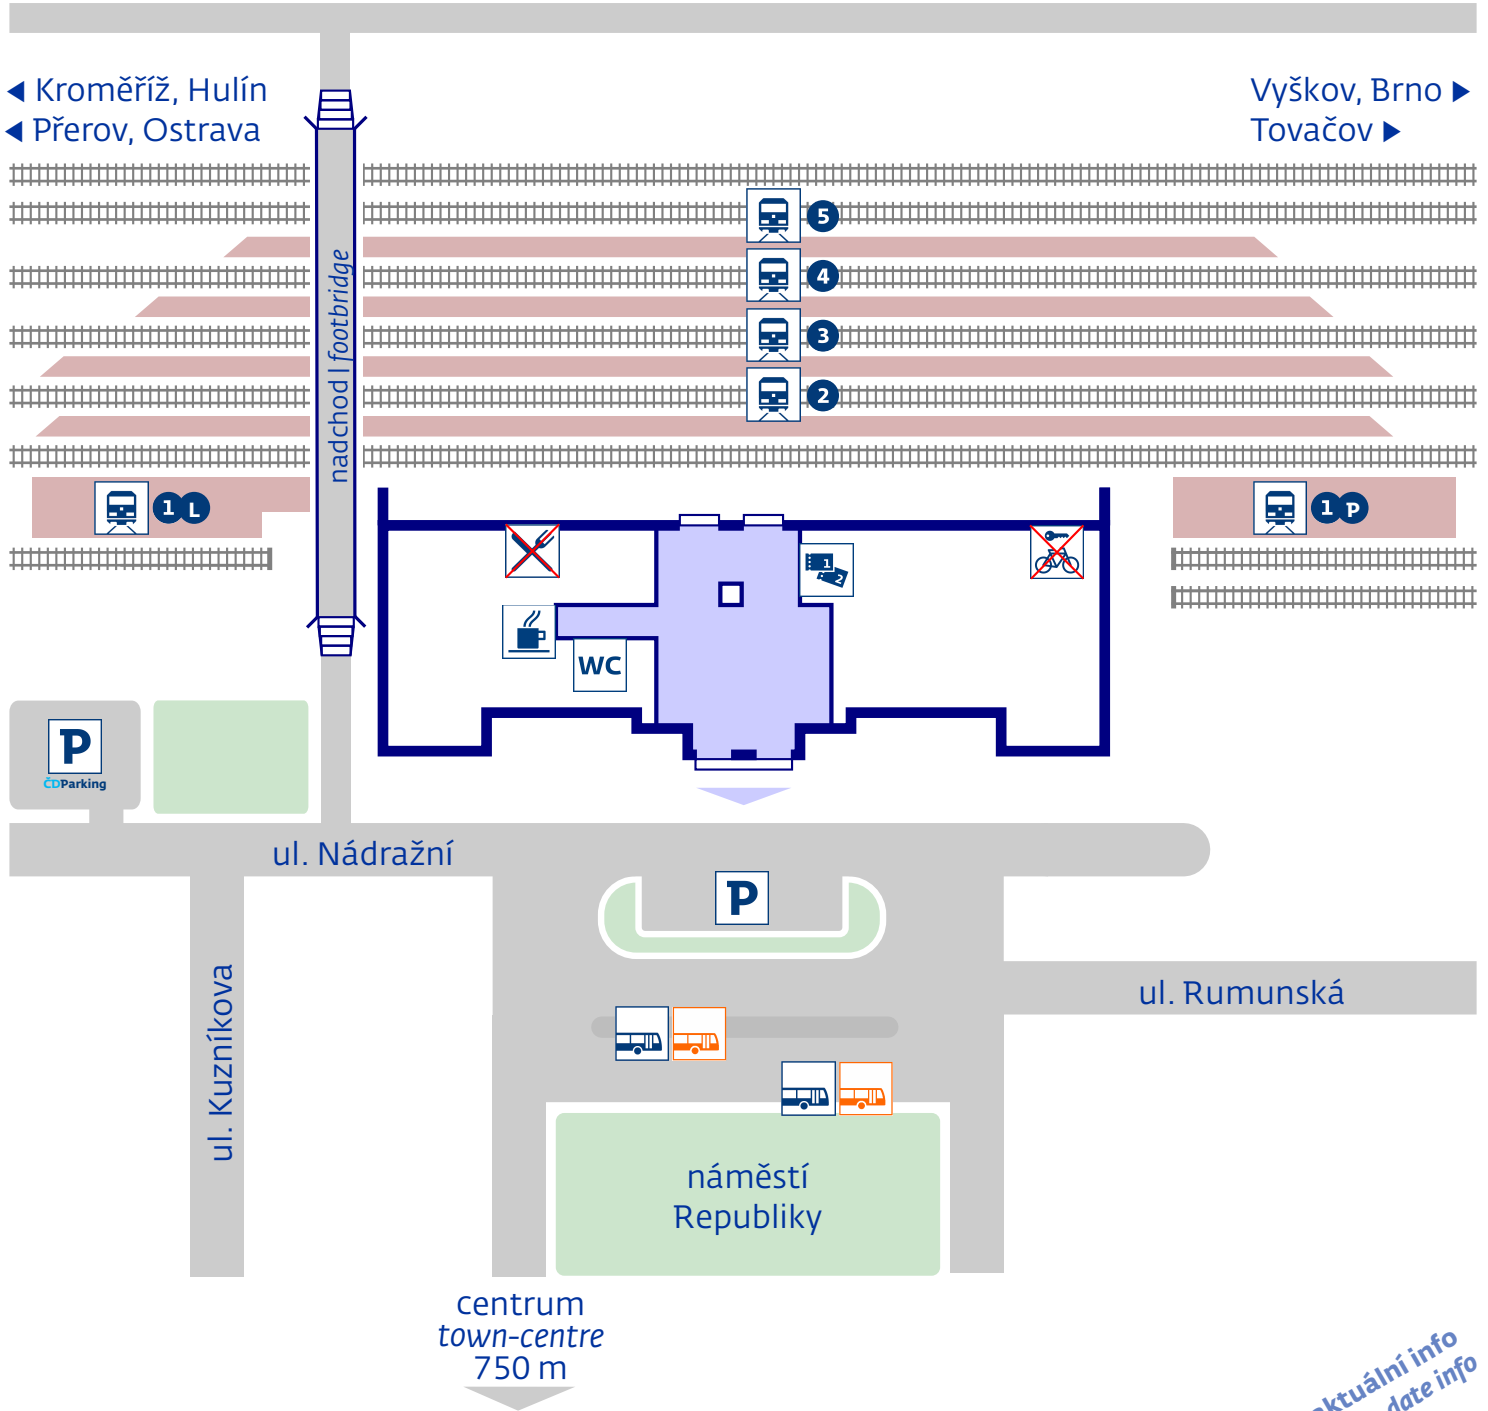

# Kojetín

stav k 11. 09. 2024

**návazná doprava**  
**public transport**  
 Kojetín, žel.st.

**zastávka náhradní dopravy**  
 v případě mimořádností  
**rail replacement stop** in case  
 of an unexpected disruption