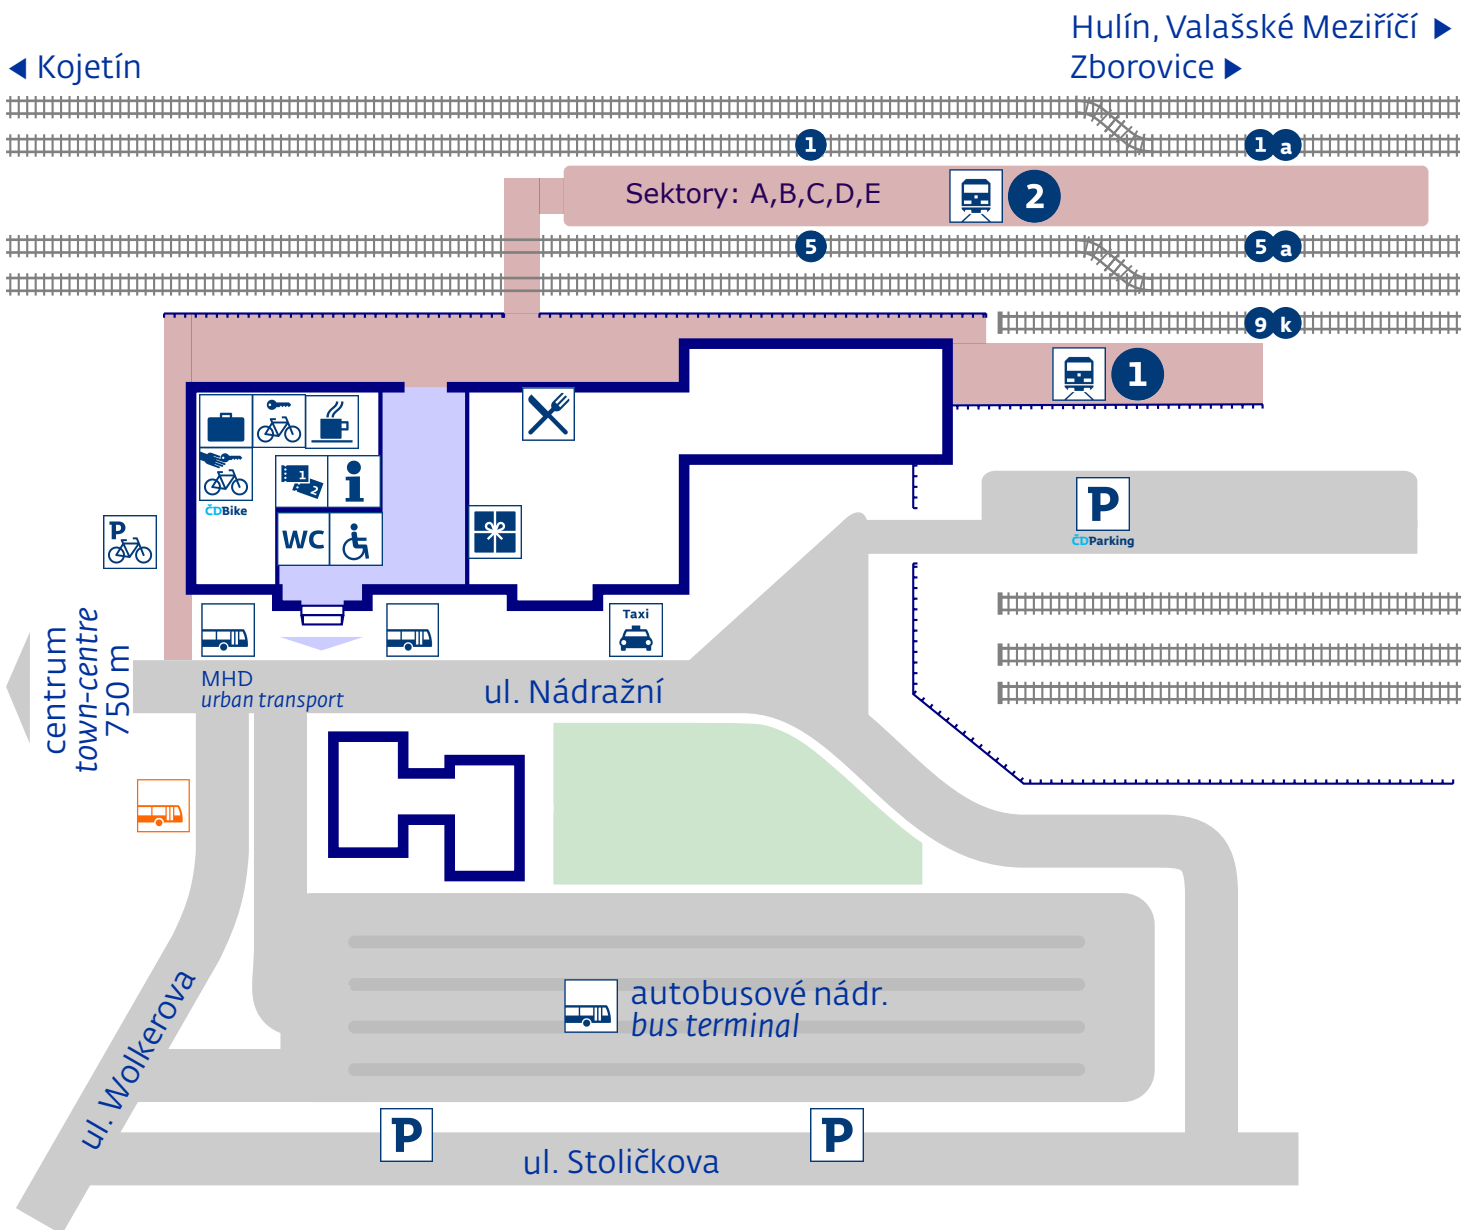

Kroměříž

stav k 11. 9. 2024

návazná doprava
public transport

Kroměříž, aut.nádr.

zastávka náhradní dopravy

v případě mimořádností
rail replacement stop in case
of an unexpected disruption

aktuální info
up-to-date info