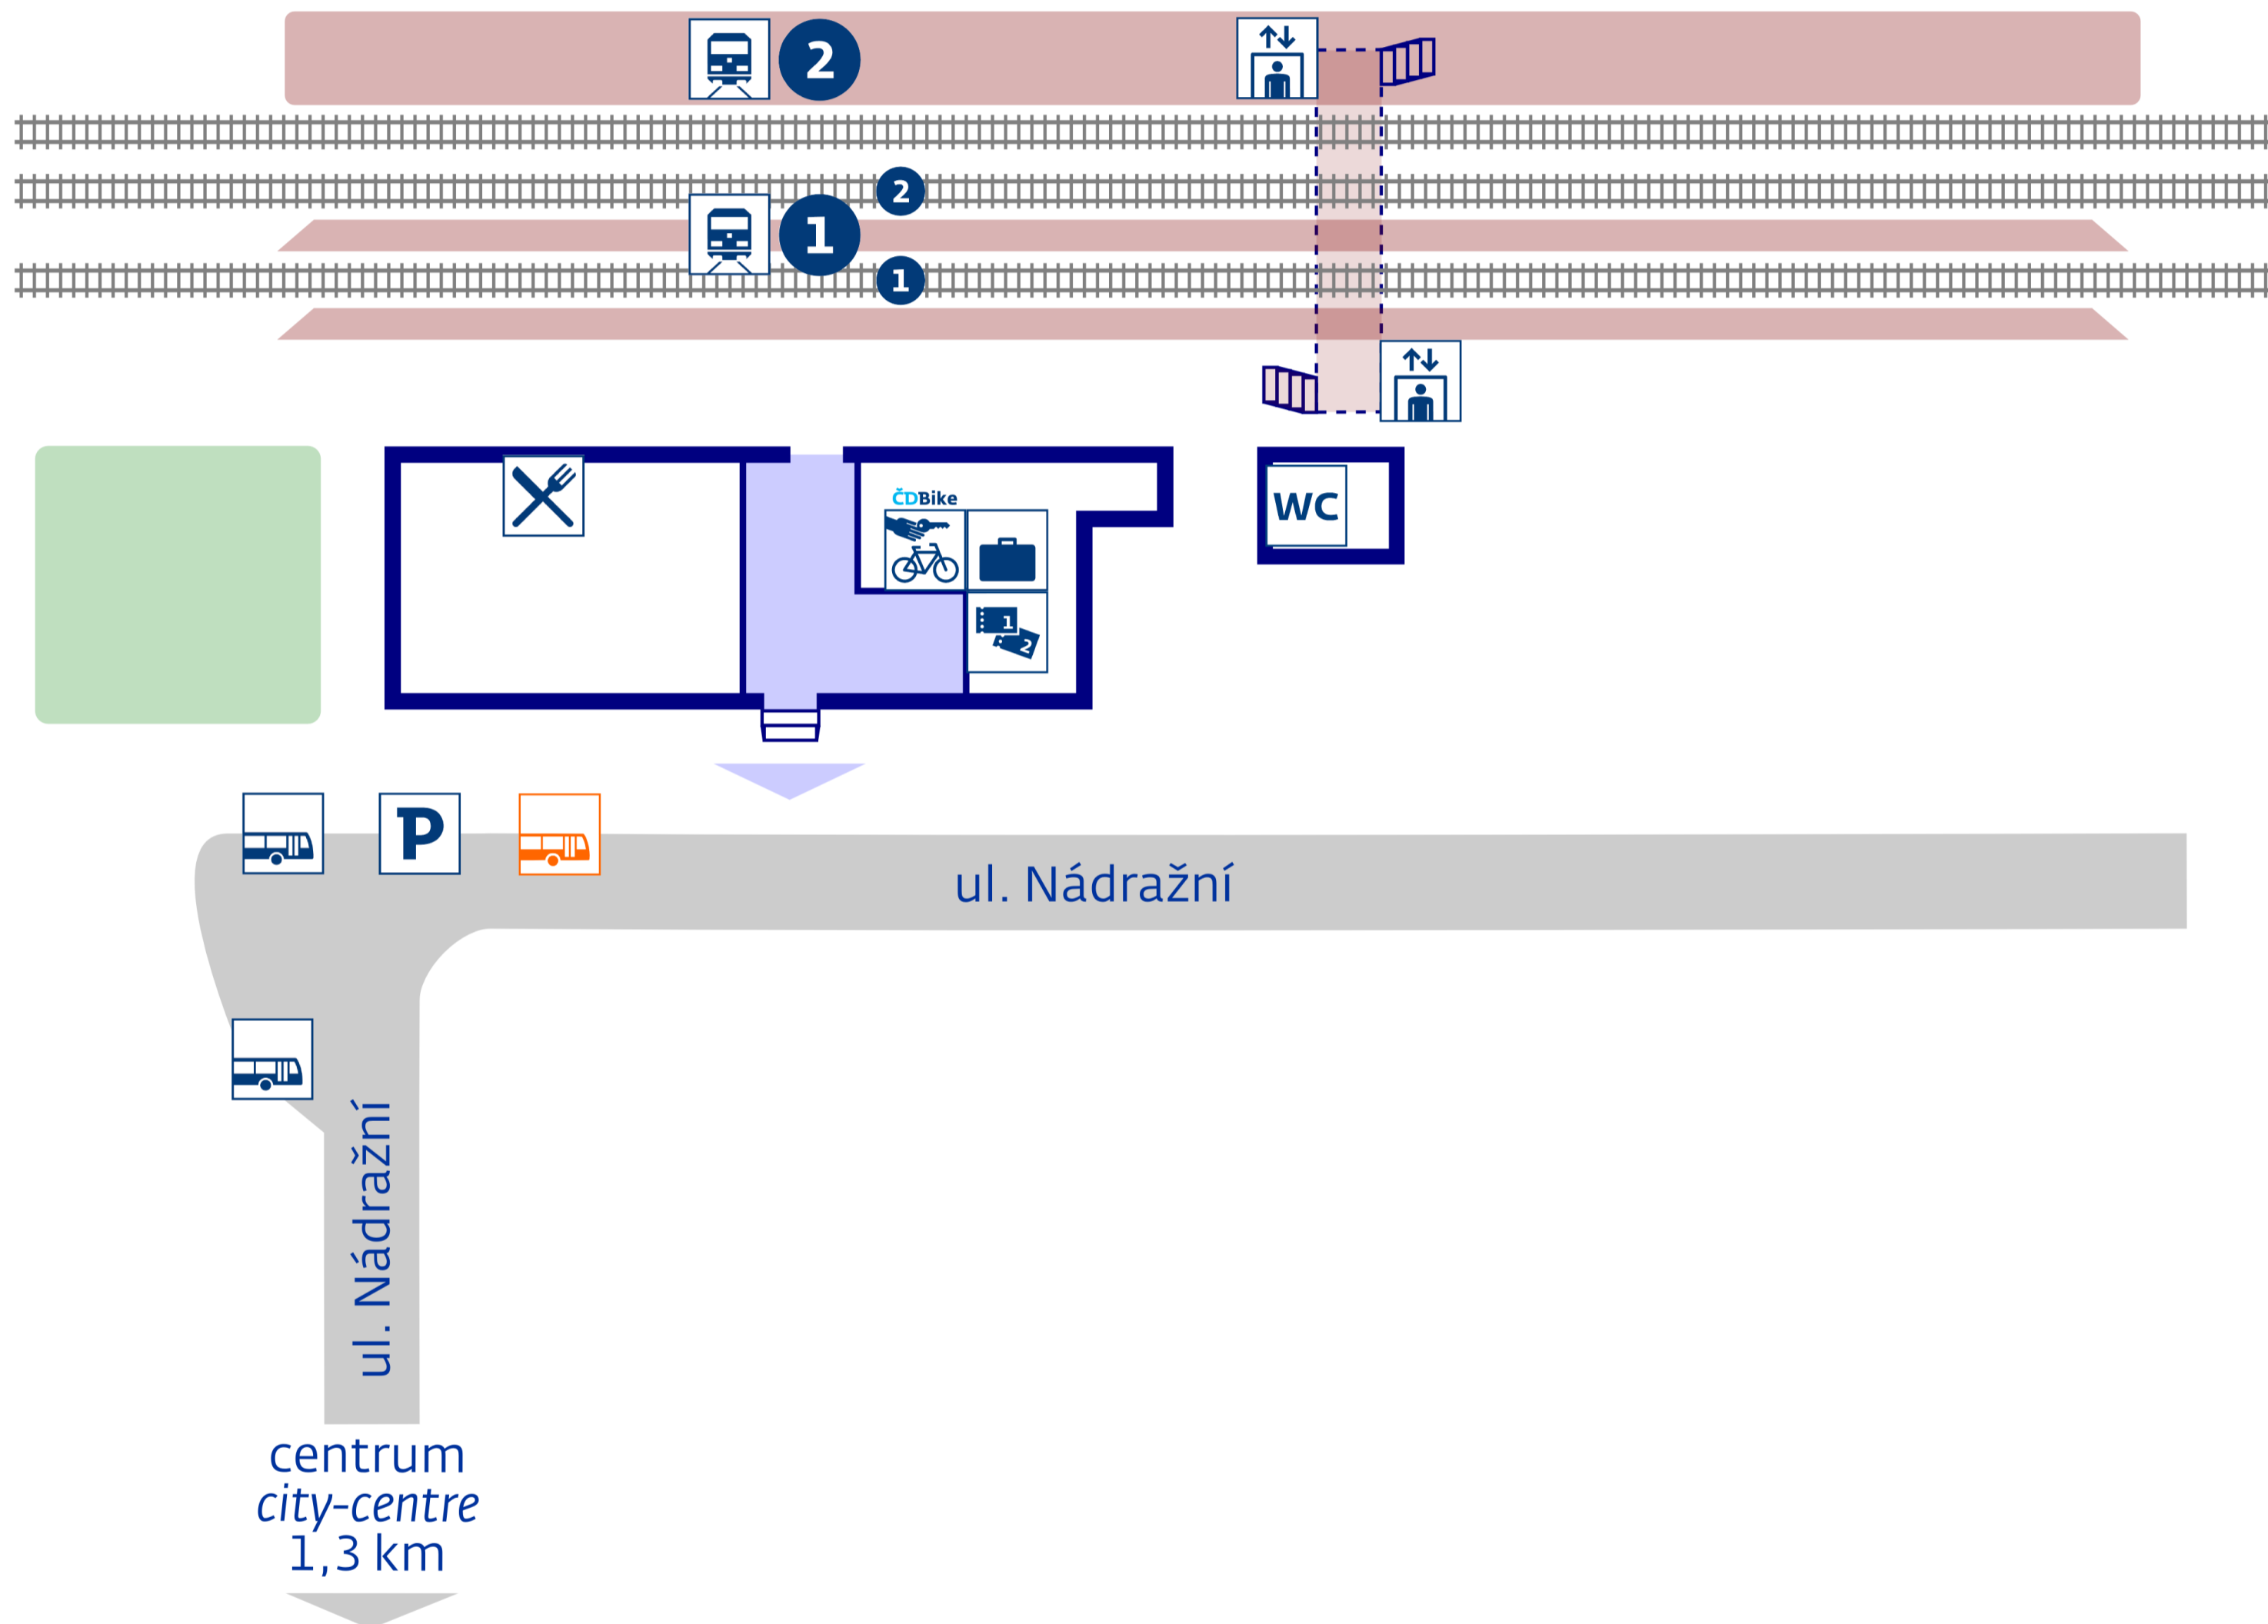

Lipník nad Bečvou

◀ Přerov, Brno, Olomouc, Praha

Hranice n. M., Ostrava, Vsetín ▶

stav k 30. 11. 2016

návazná doprava
public transport

Lipník n. B, žel.st.

zastávka náhradní dopravy
v případě mimořádností
rail replacement stop in case
of an unexpected disruption