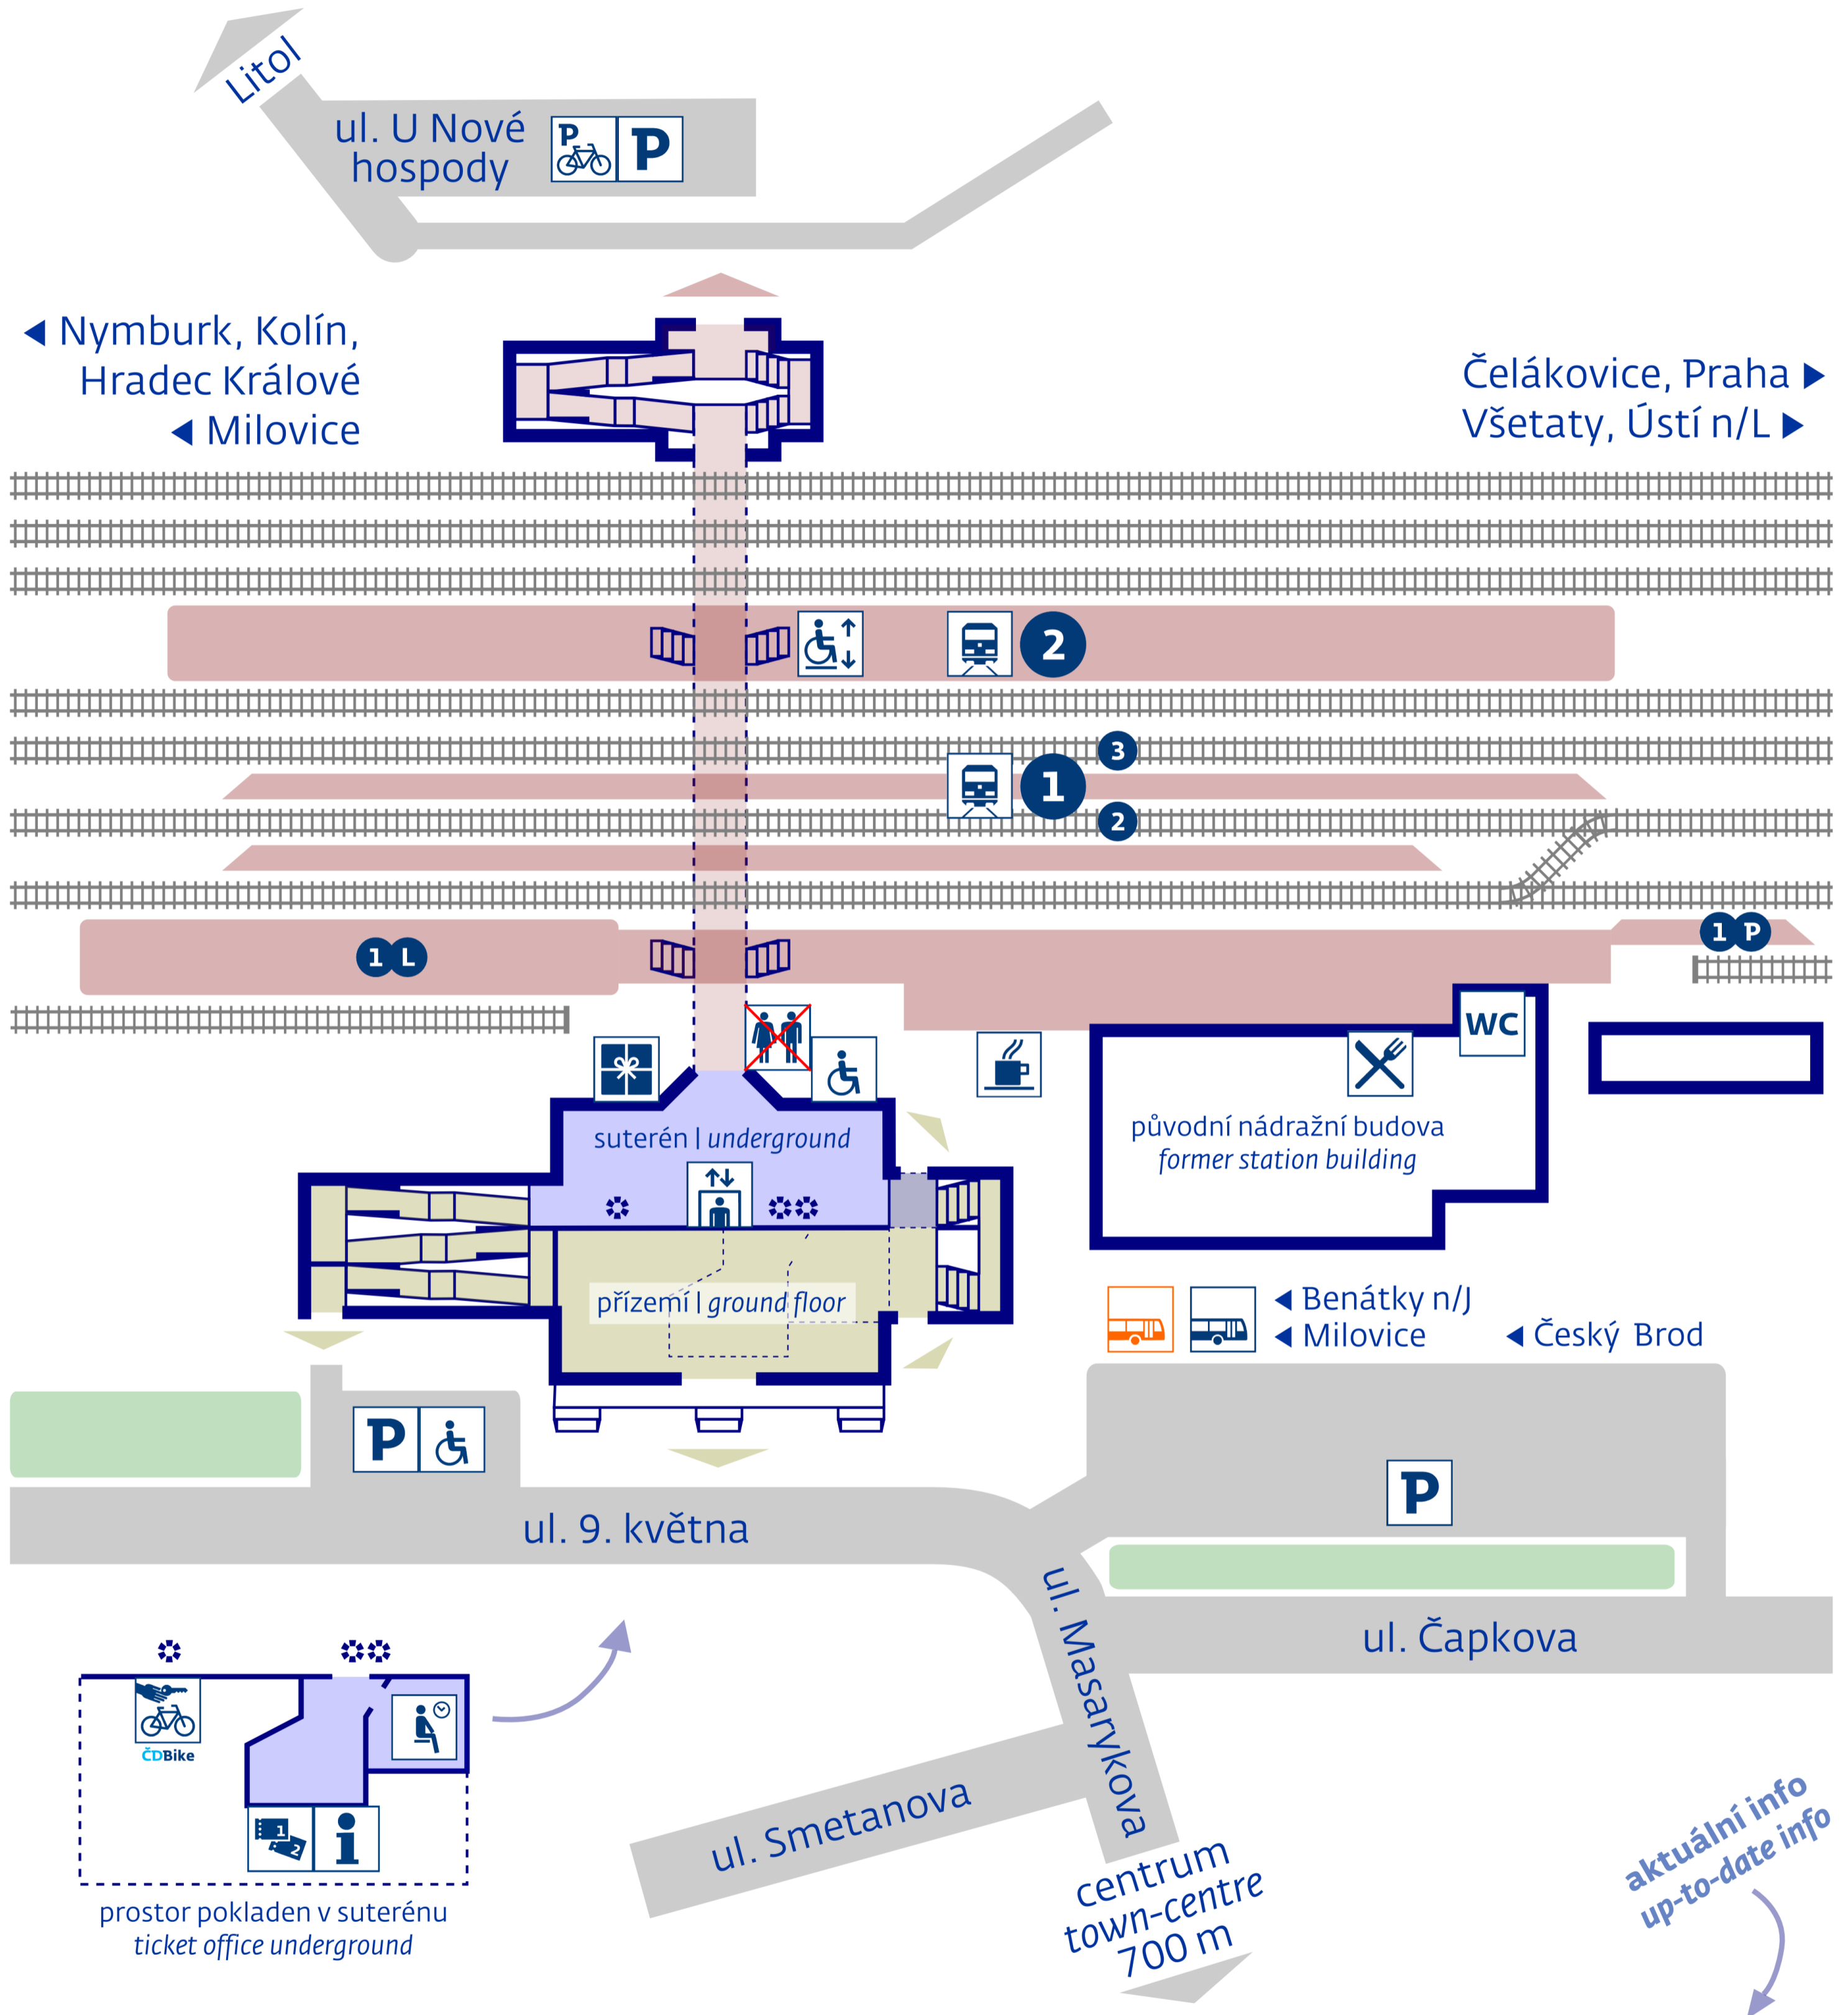

# Lysá nad Labem

stav k 1. 1. 2018

**návazná doprava**  
**public transport**

Lysá nad Labem, žel.st.

**zastávka náhradní dopravy**  
v případě mimořádností  
**rail replacement stop** in case  
of an unexpected disruption