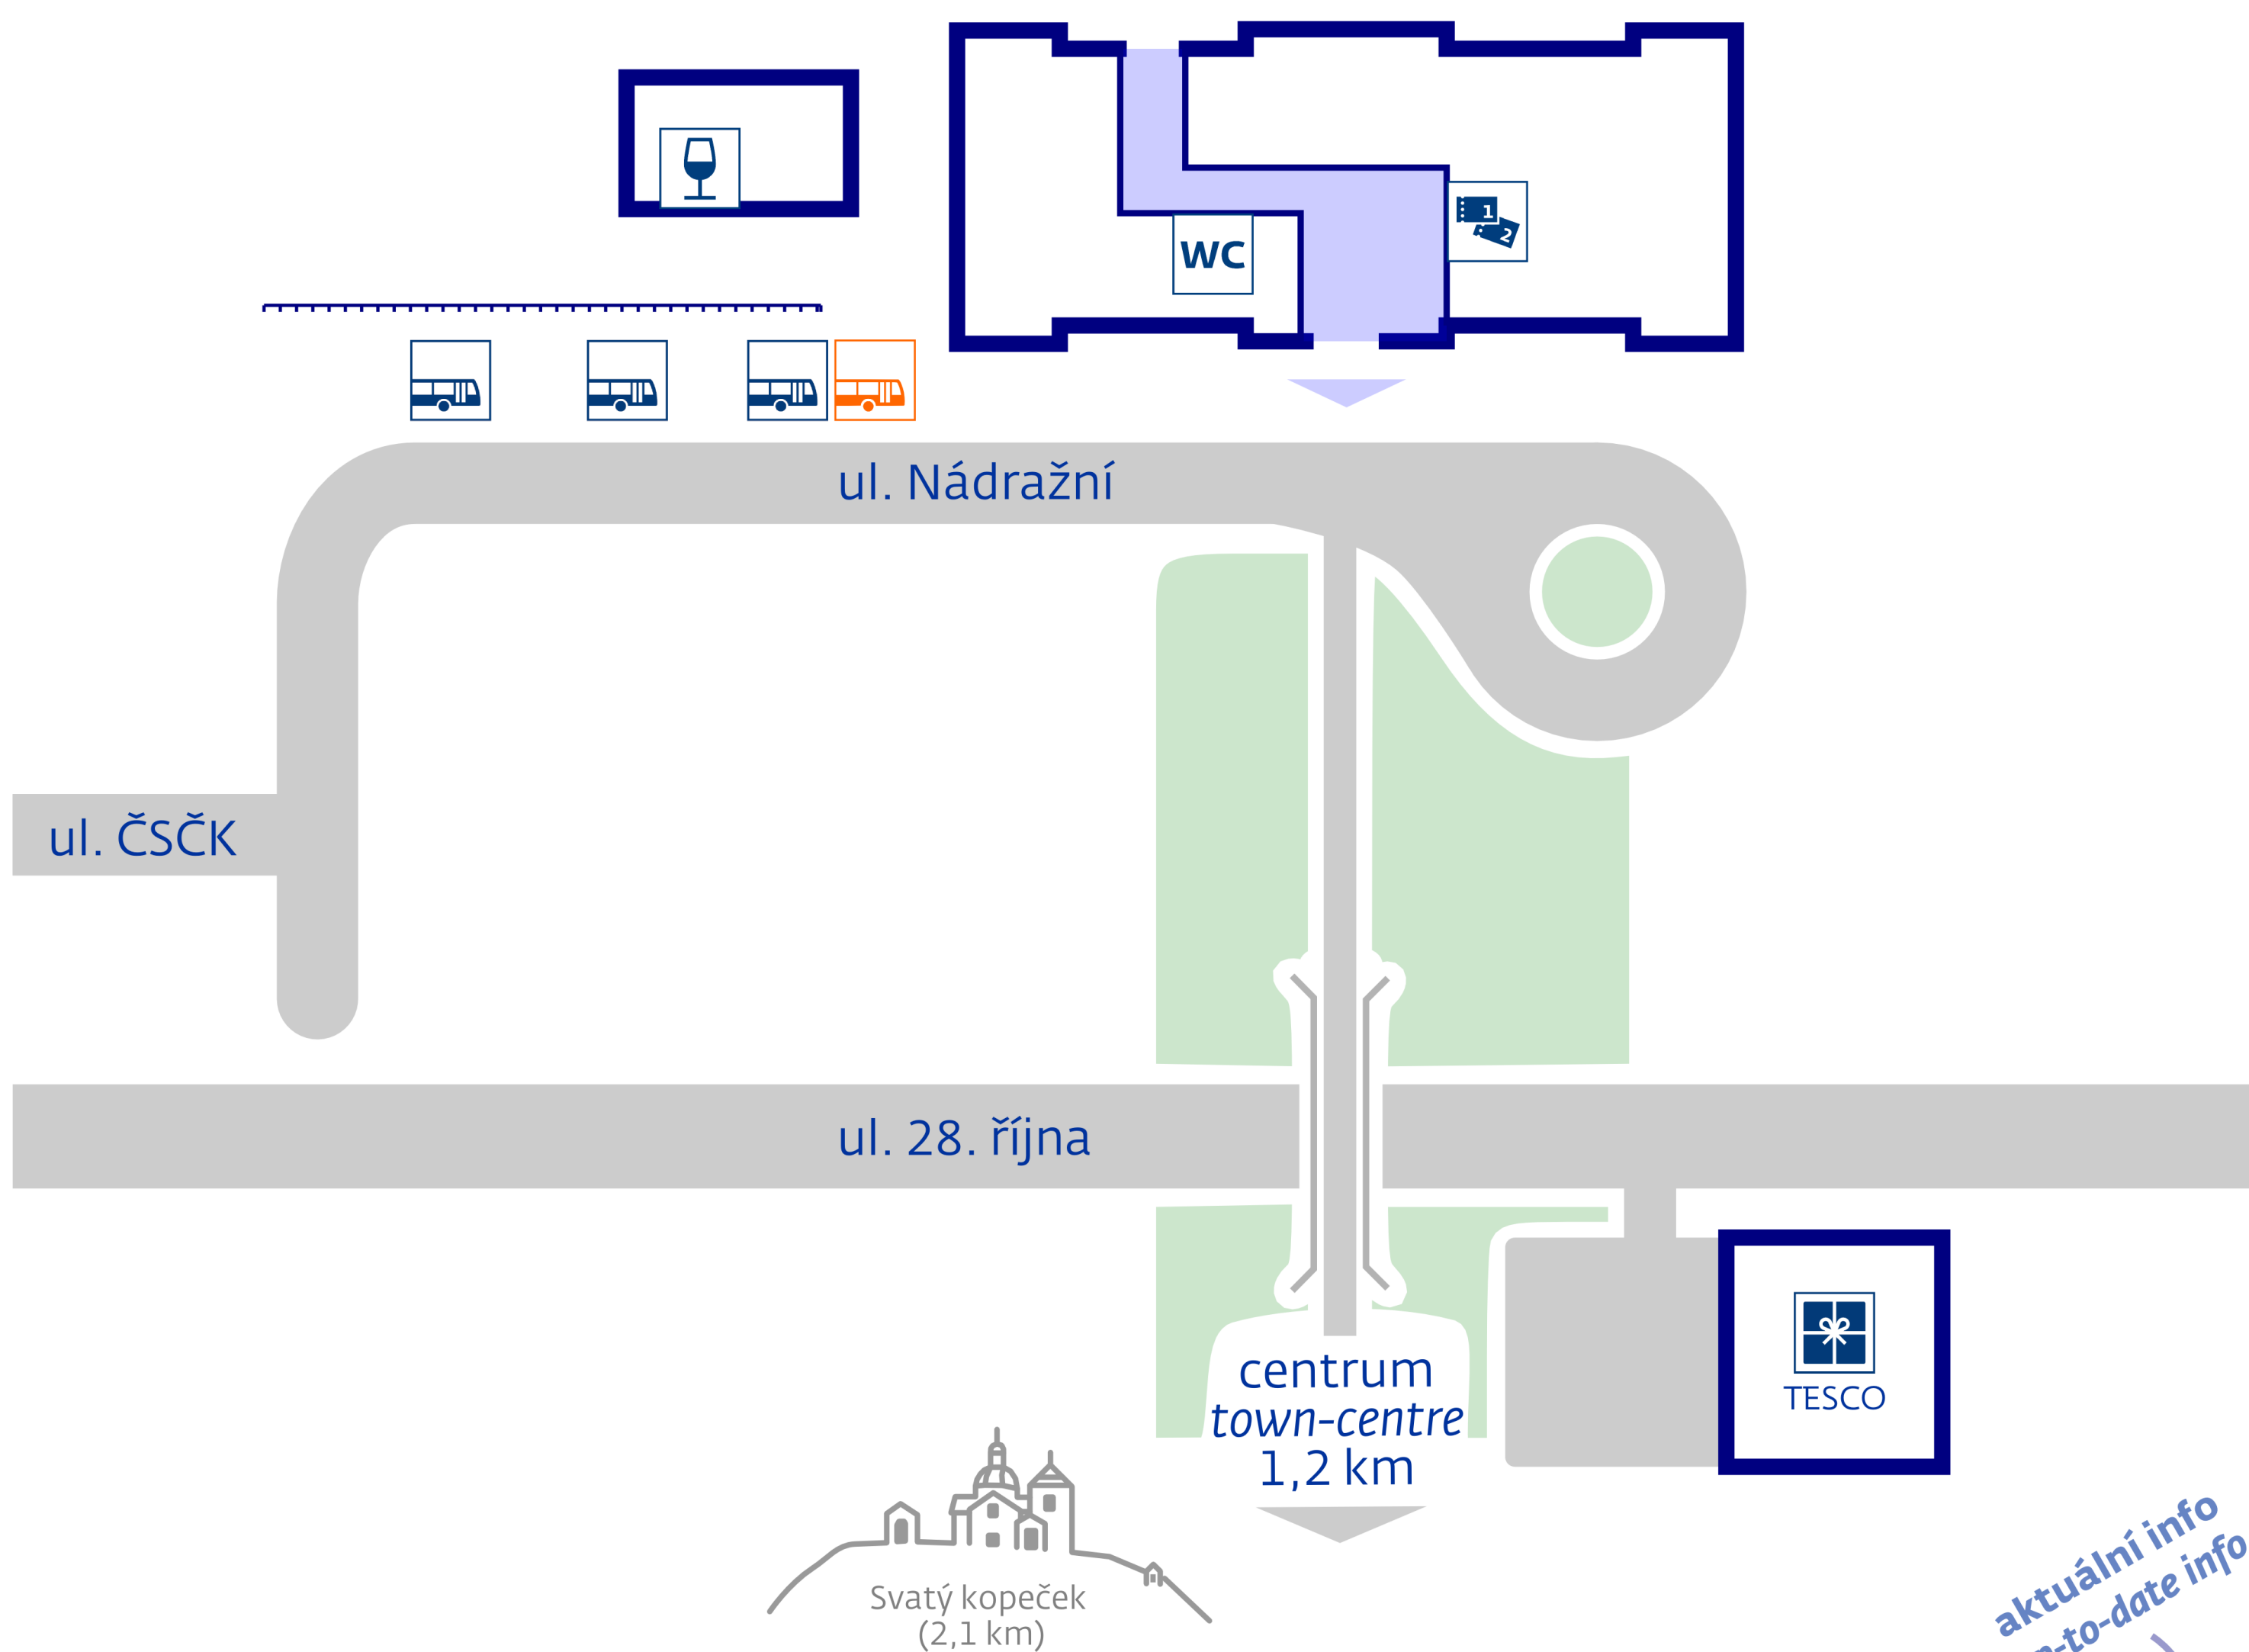

Mikulov na Moravě

◀ Břeclav

Hrušovany n/J, Znojmo ▶

aktuální info
up-to-date info

stav k 1. 6. 2022

návazná doprava
public transport

Mikulov, žel.st.

zastávka náhradní dopravy
v případě mimořádností
rail replacement stop in case
of an unexpected disruption