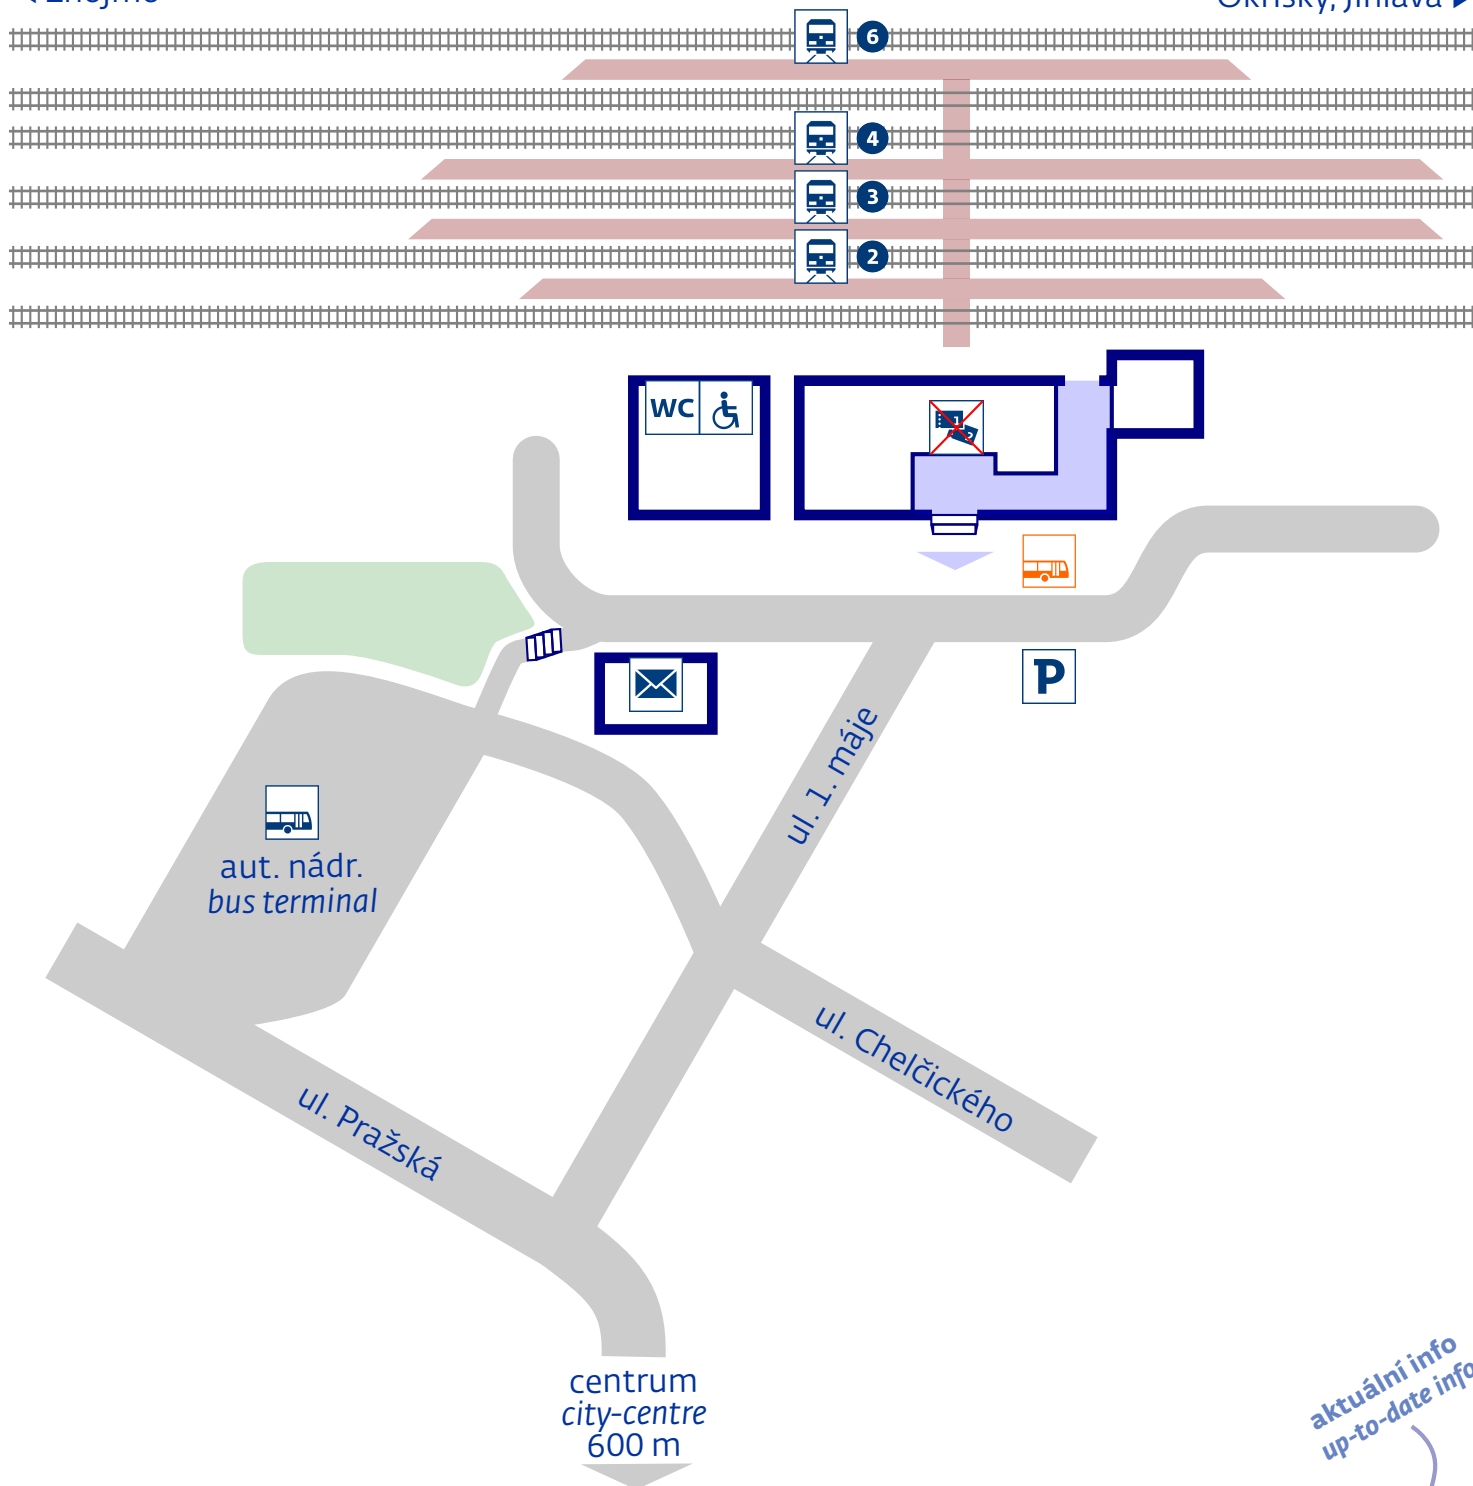

Moravské Budějovice

◀ Jemnice
◀ Znojmo

Okříšky, Jihlava ▶

stav k 11. 9. 2024

 **návazná doprava**
public transport
Moravské
Budějovice, aut.nádr.

 **zastávka náhradní dopravy**
v případě mimořádností
rail replacement stop in case
of an unexpected disruption