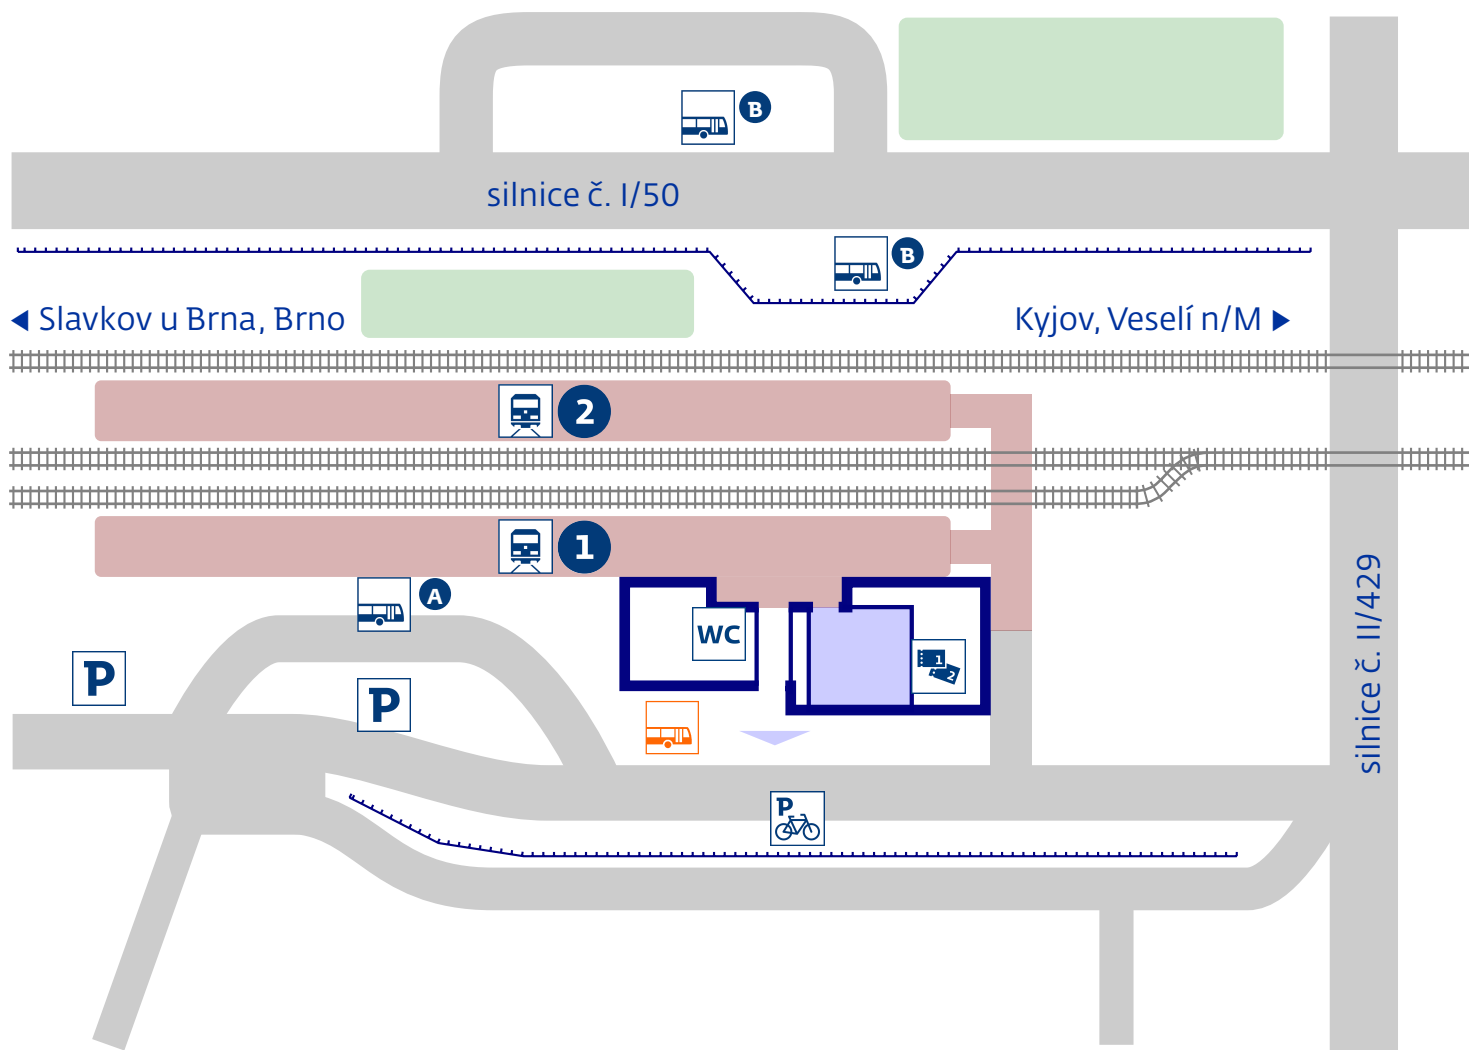

Nesovice

stav k 11. 9. 2024

návazná doprava public transport

- A Nesovice, žel.st.
IDS JMK | regional
- B Nesovice, čerp.st.
meziměstské | intercity

zastávka náhradní dopravy
v případě mimořádností
rail replacement stop in case
of an unexpected disruption