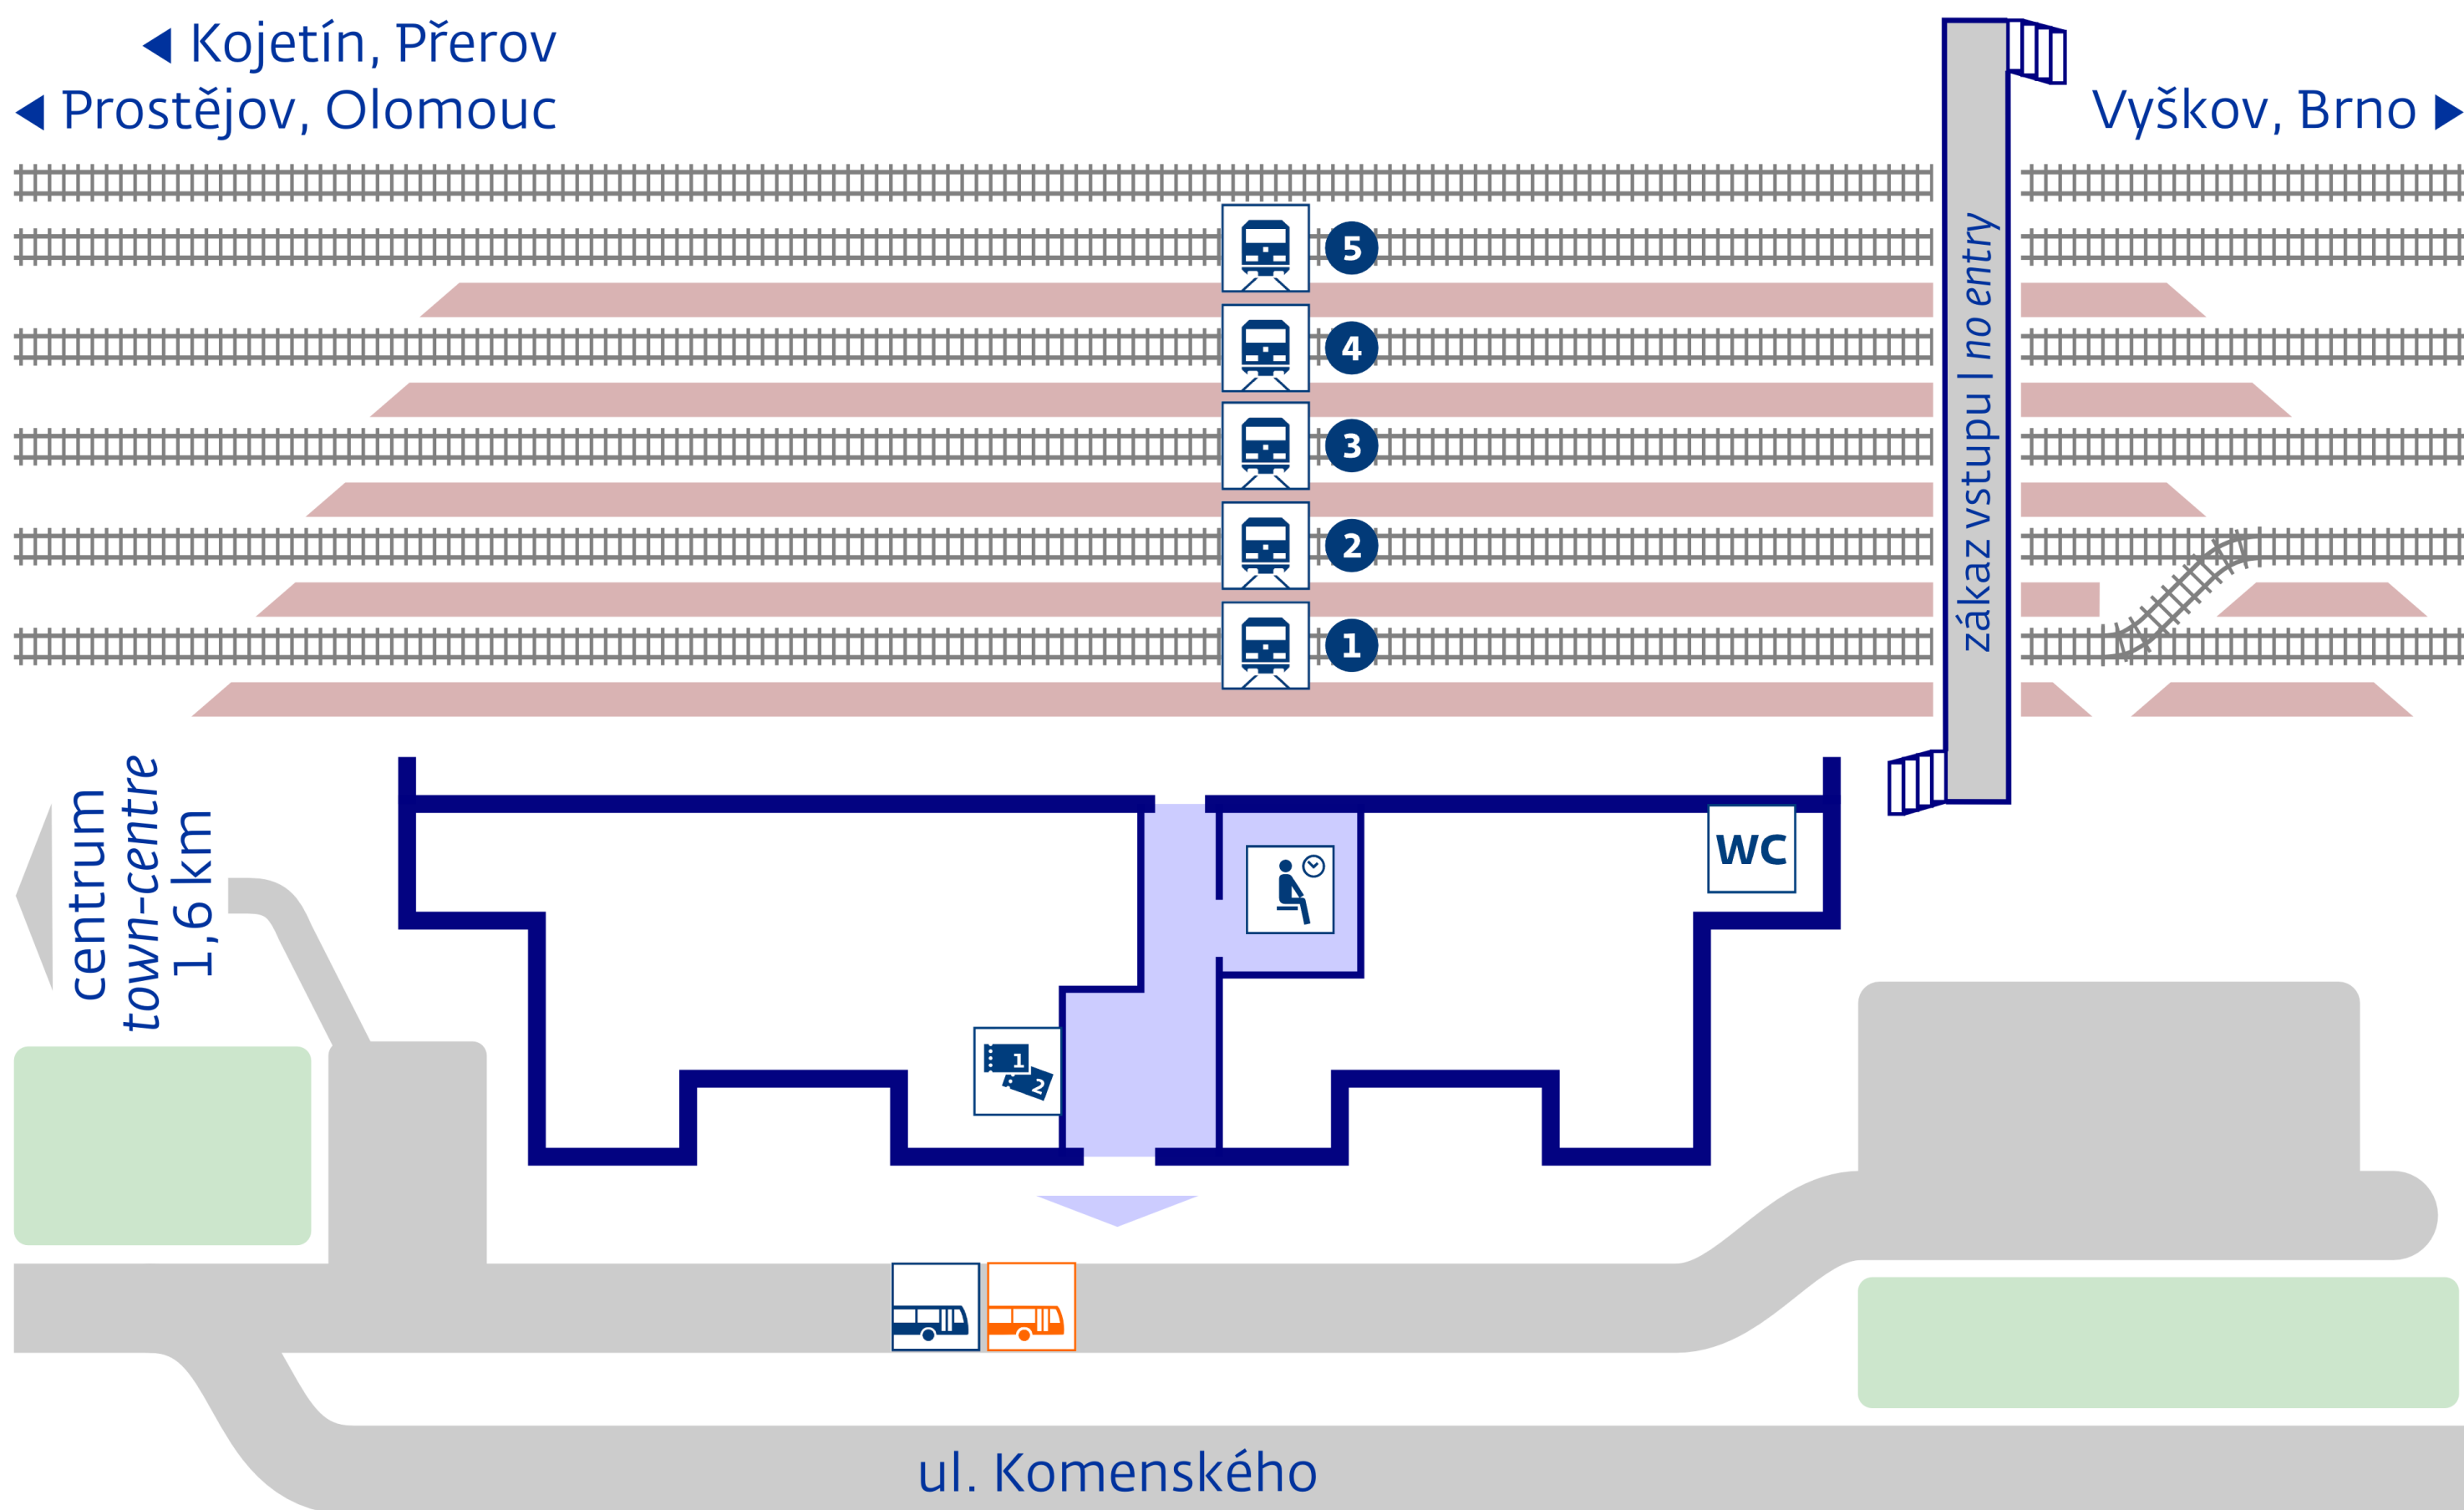

Nezamyslice

stav k 1. 11. 2017

návazná doprava
public transport

Nezamyslice, žel.st.

zastávka náhradní dopravy

v případě mimořádností
rail replacement stop in case
of an unexpected disruption

aktuální info
up-to-date info