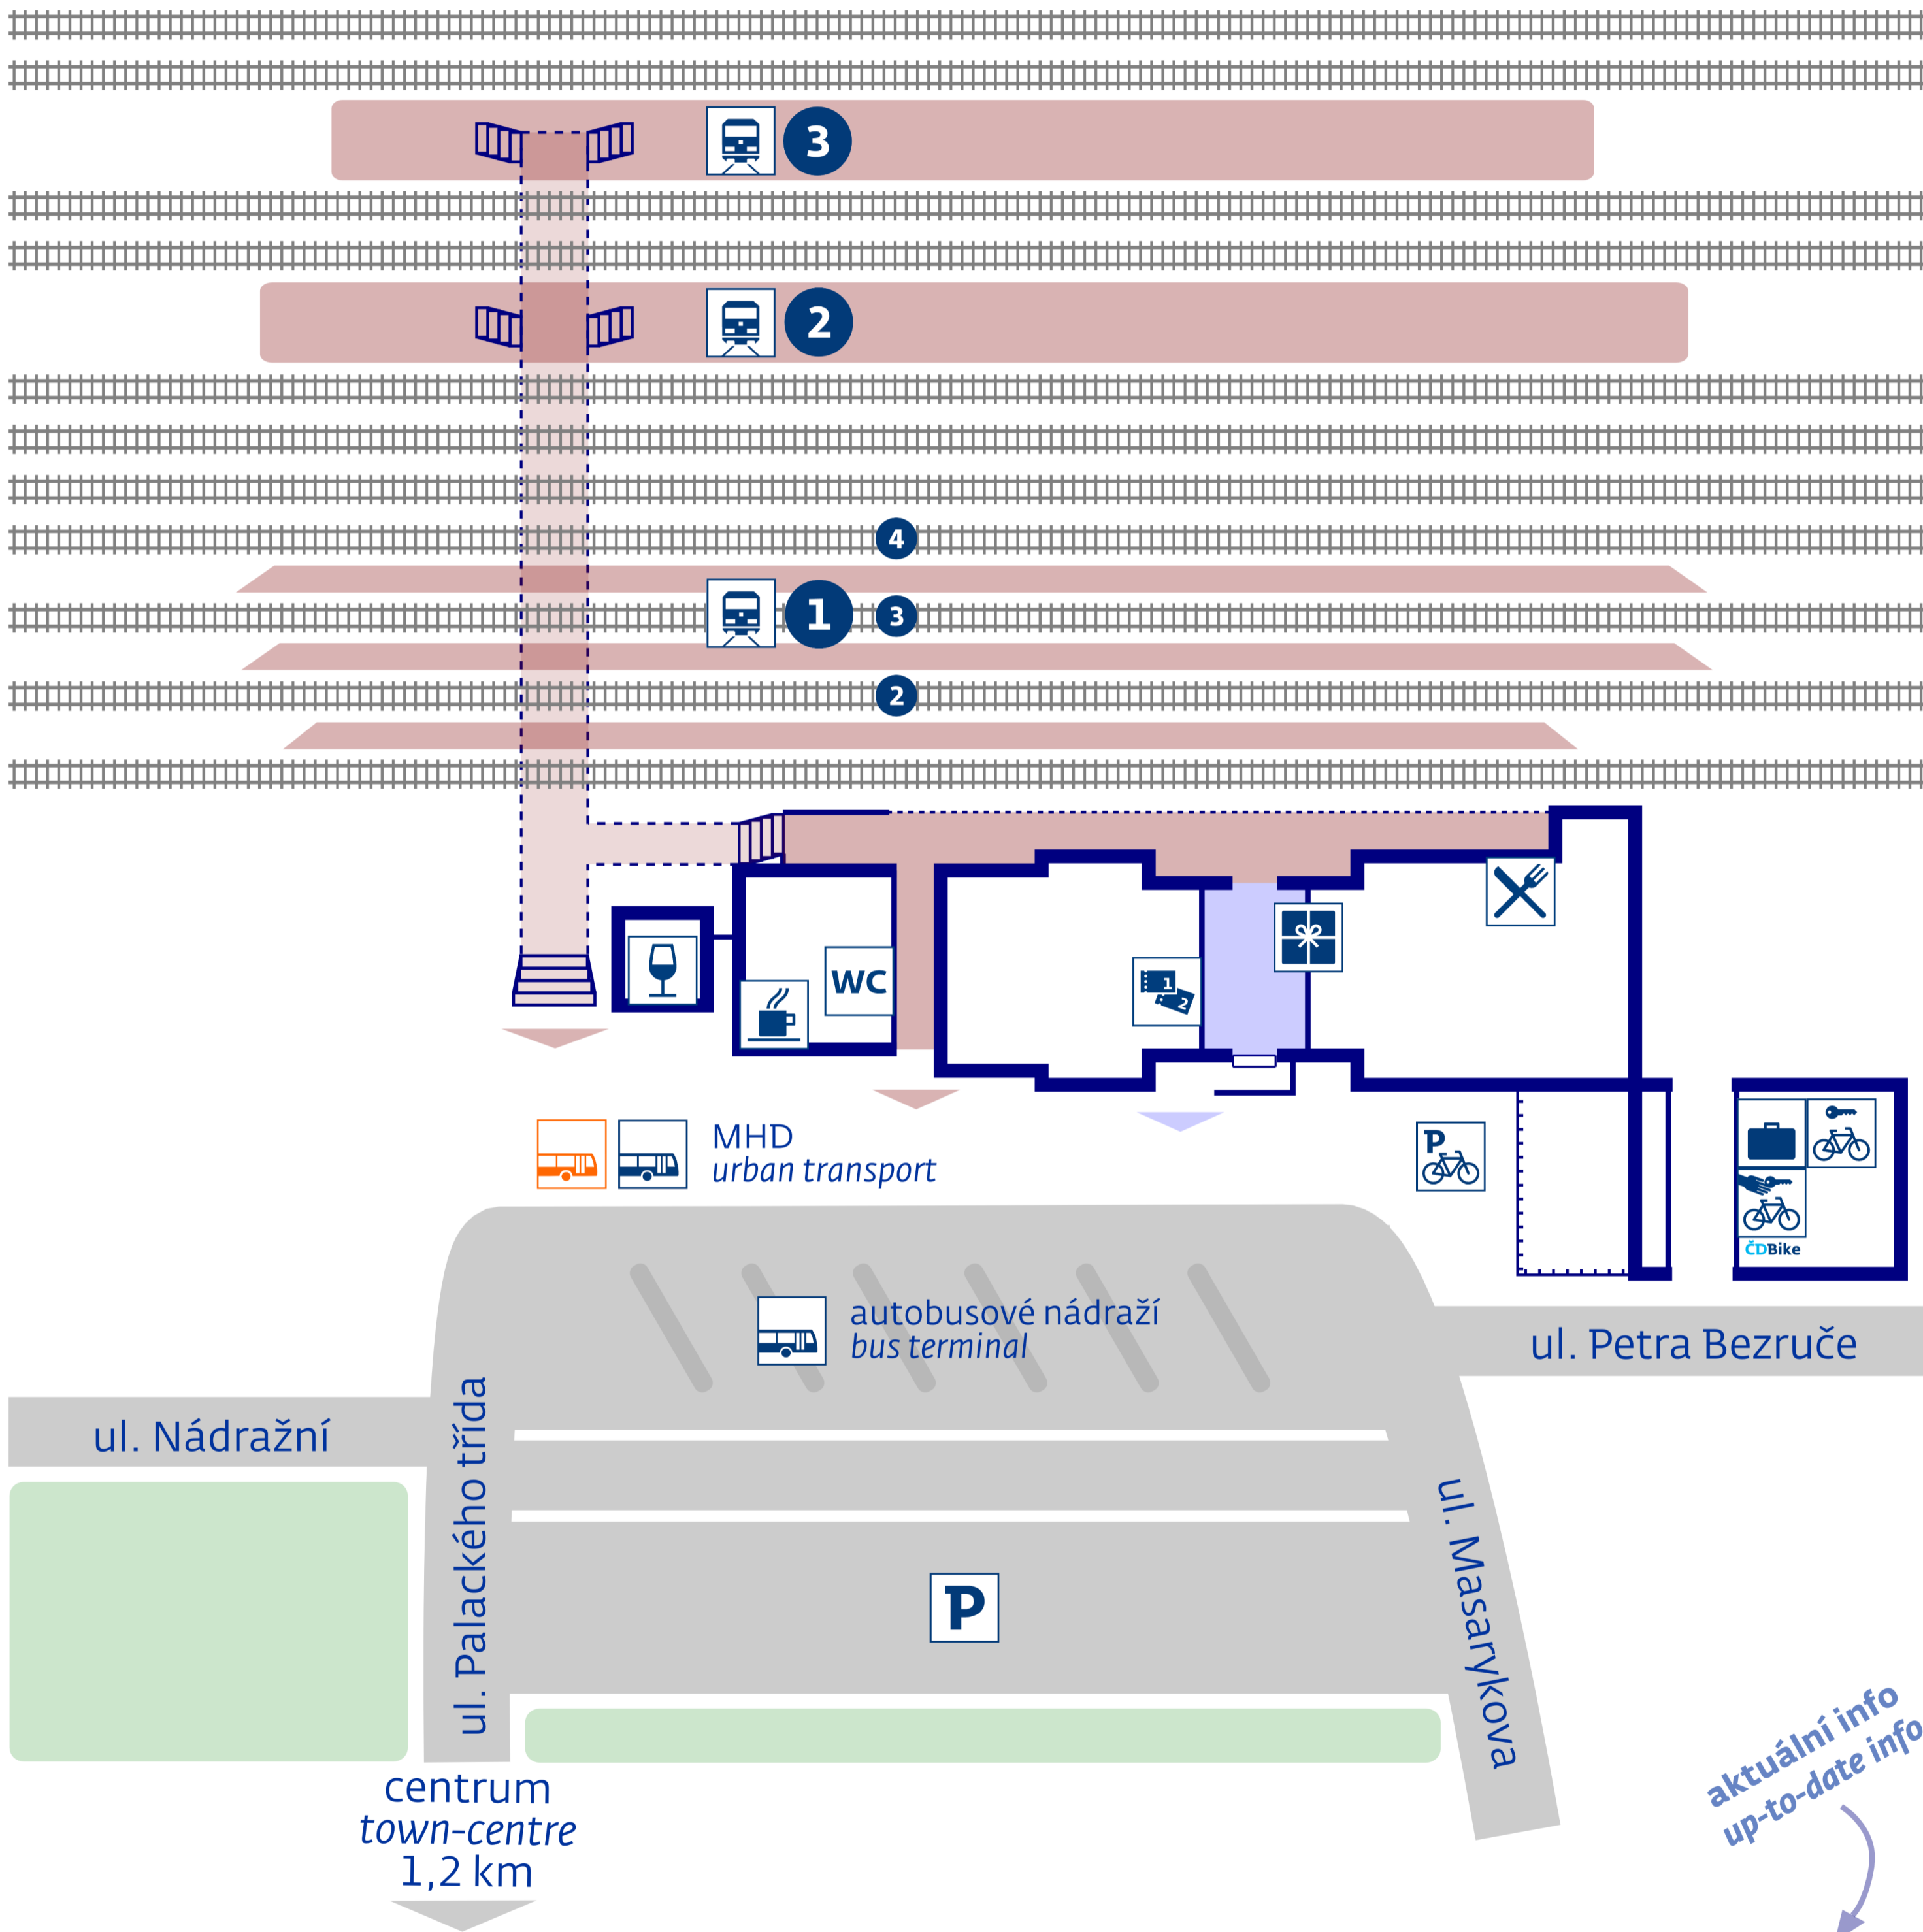

Nymburk hlavní nádraží

◀ Křinec, Jičín, Mladá Boleslav
 ◀ Lysá n/L, Všetaty, Praha
 ◀ Sadská, Poříčany

Poděbrady, Kolín, Hradec Králové ▶

stav k 1. 3. 2023

**zastávky MHD
 urban transport**

Autobusové stanoviště

**zastávka náhradní dopravy
 v případě mimořádností
 rail replacement stop in case
 of an unexpected disruption**

aktuální info
 up-to-date info