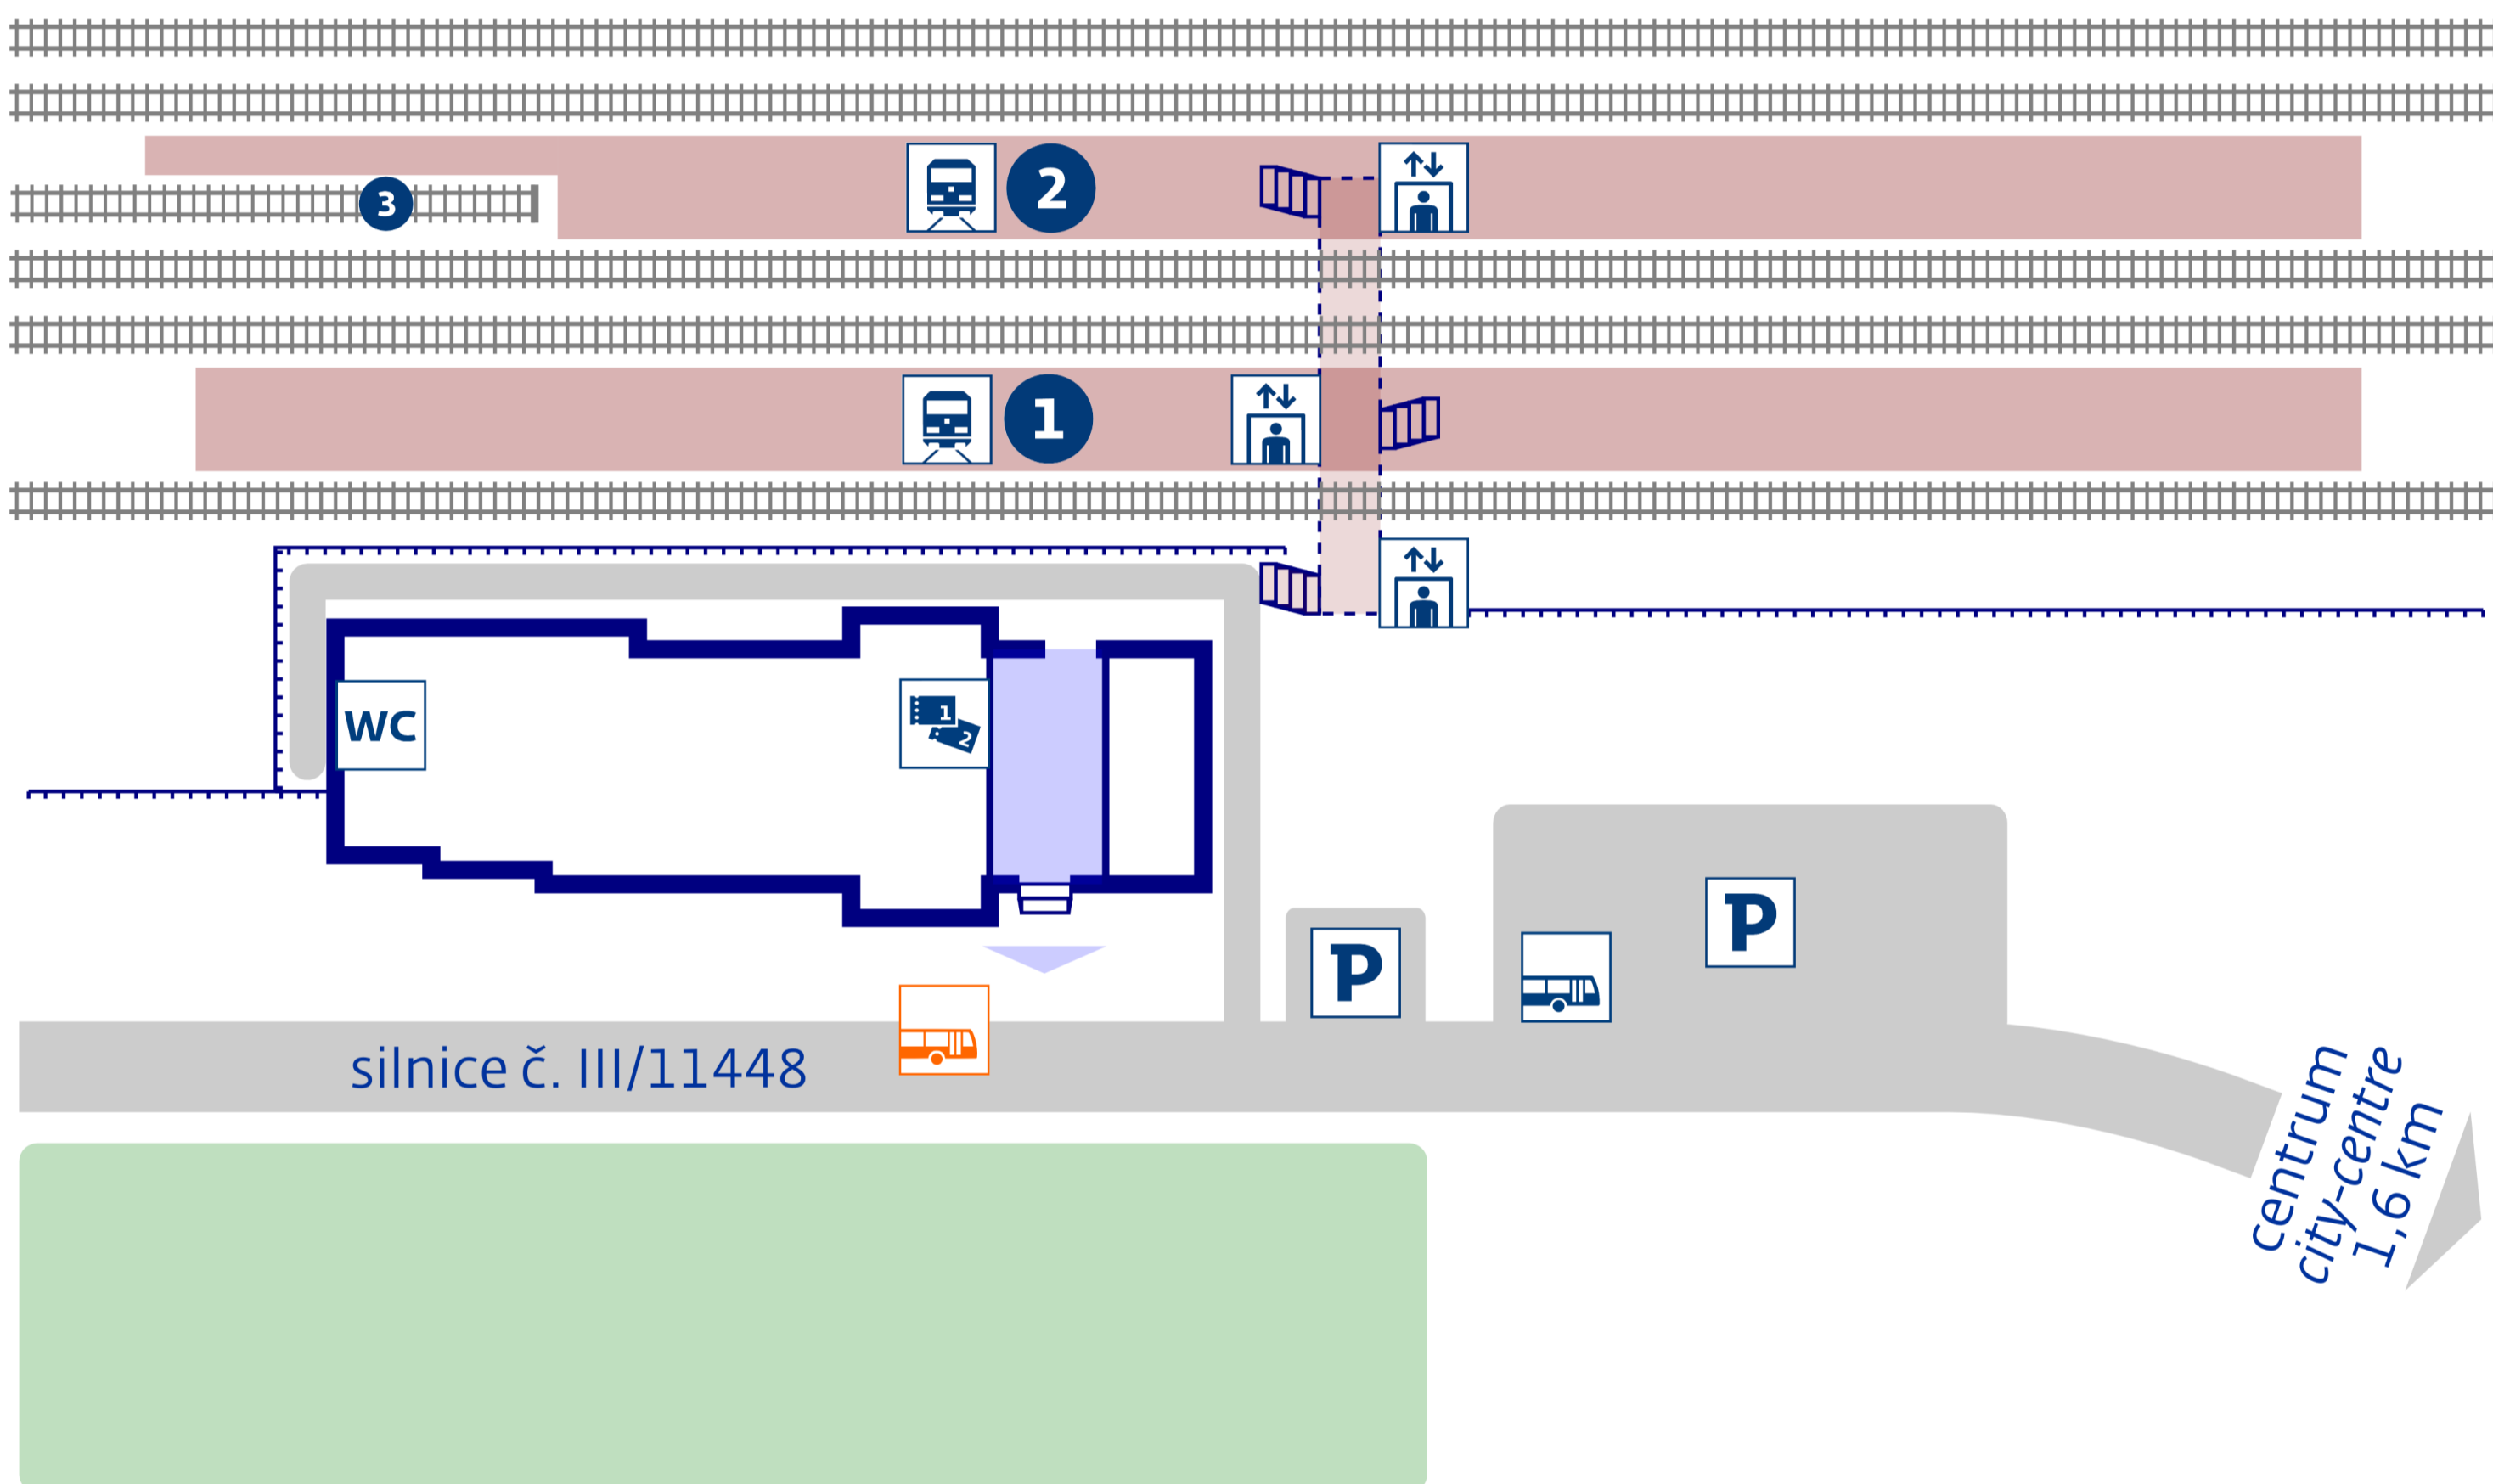

# Olbramovice

◀ Vrchotovy Janovice, Sedlčany  
◀ Tábor, České Budějovice

Benešov u Prahy, Praha ▶

stav k 30. 11. 2016

**návazná doprava**  
**public transport**

Olbramovice, žel.st.

**zastávka náhradní dopravy**

v případě mimořádností  
**rail replacement stop** in case  
of an unexpected disruption

aktuální info  
up-to-date info