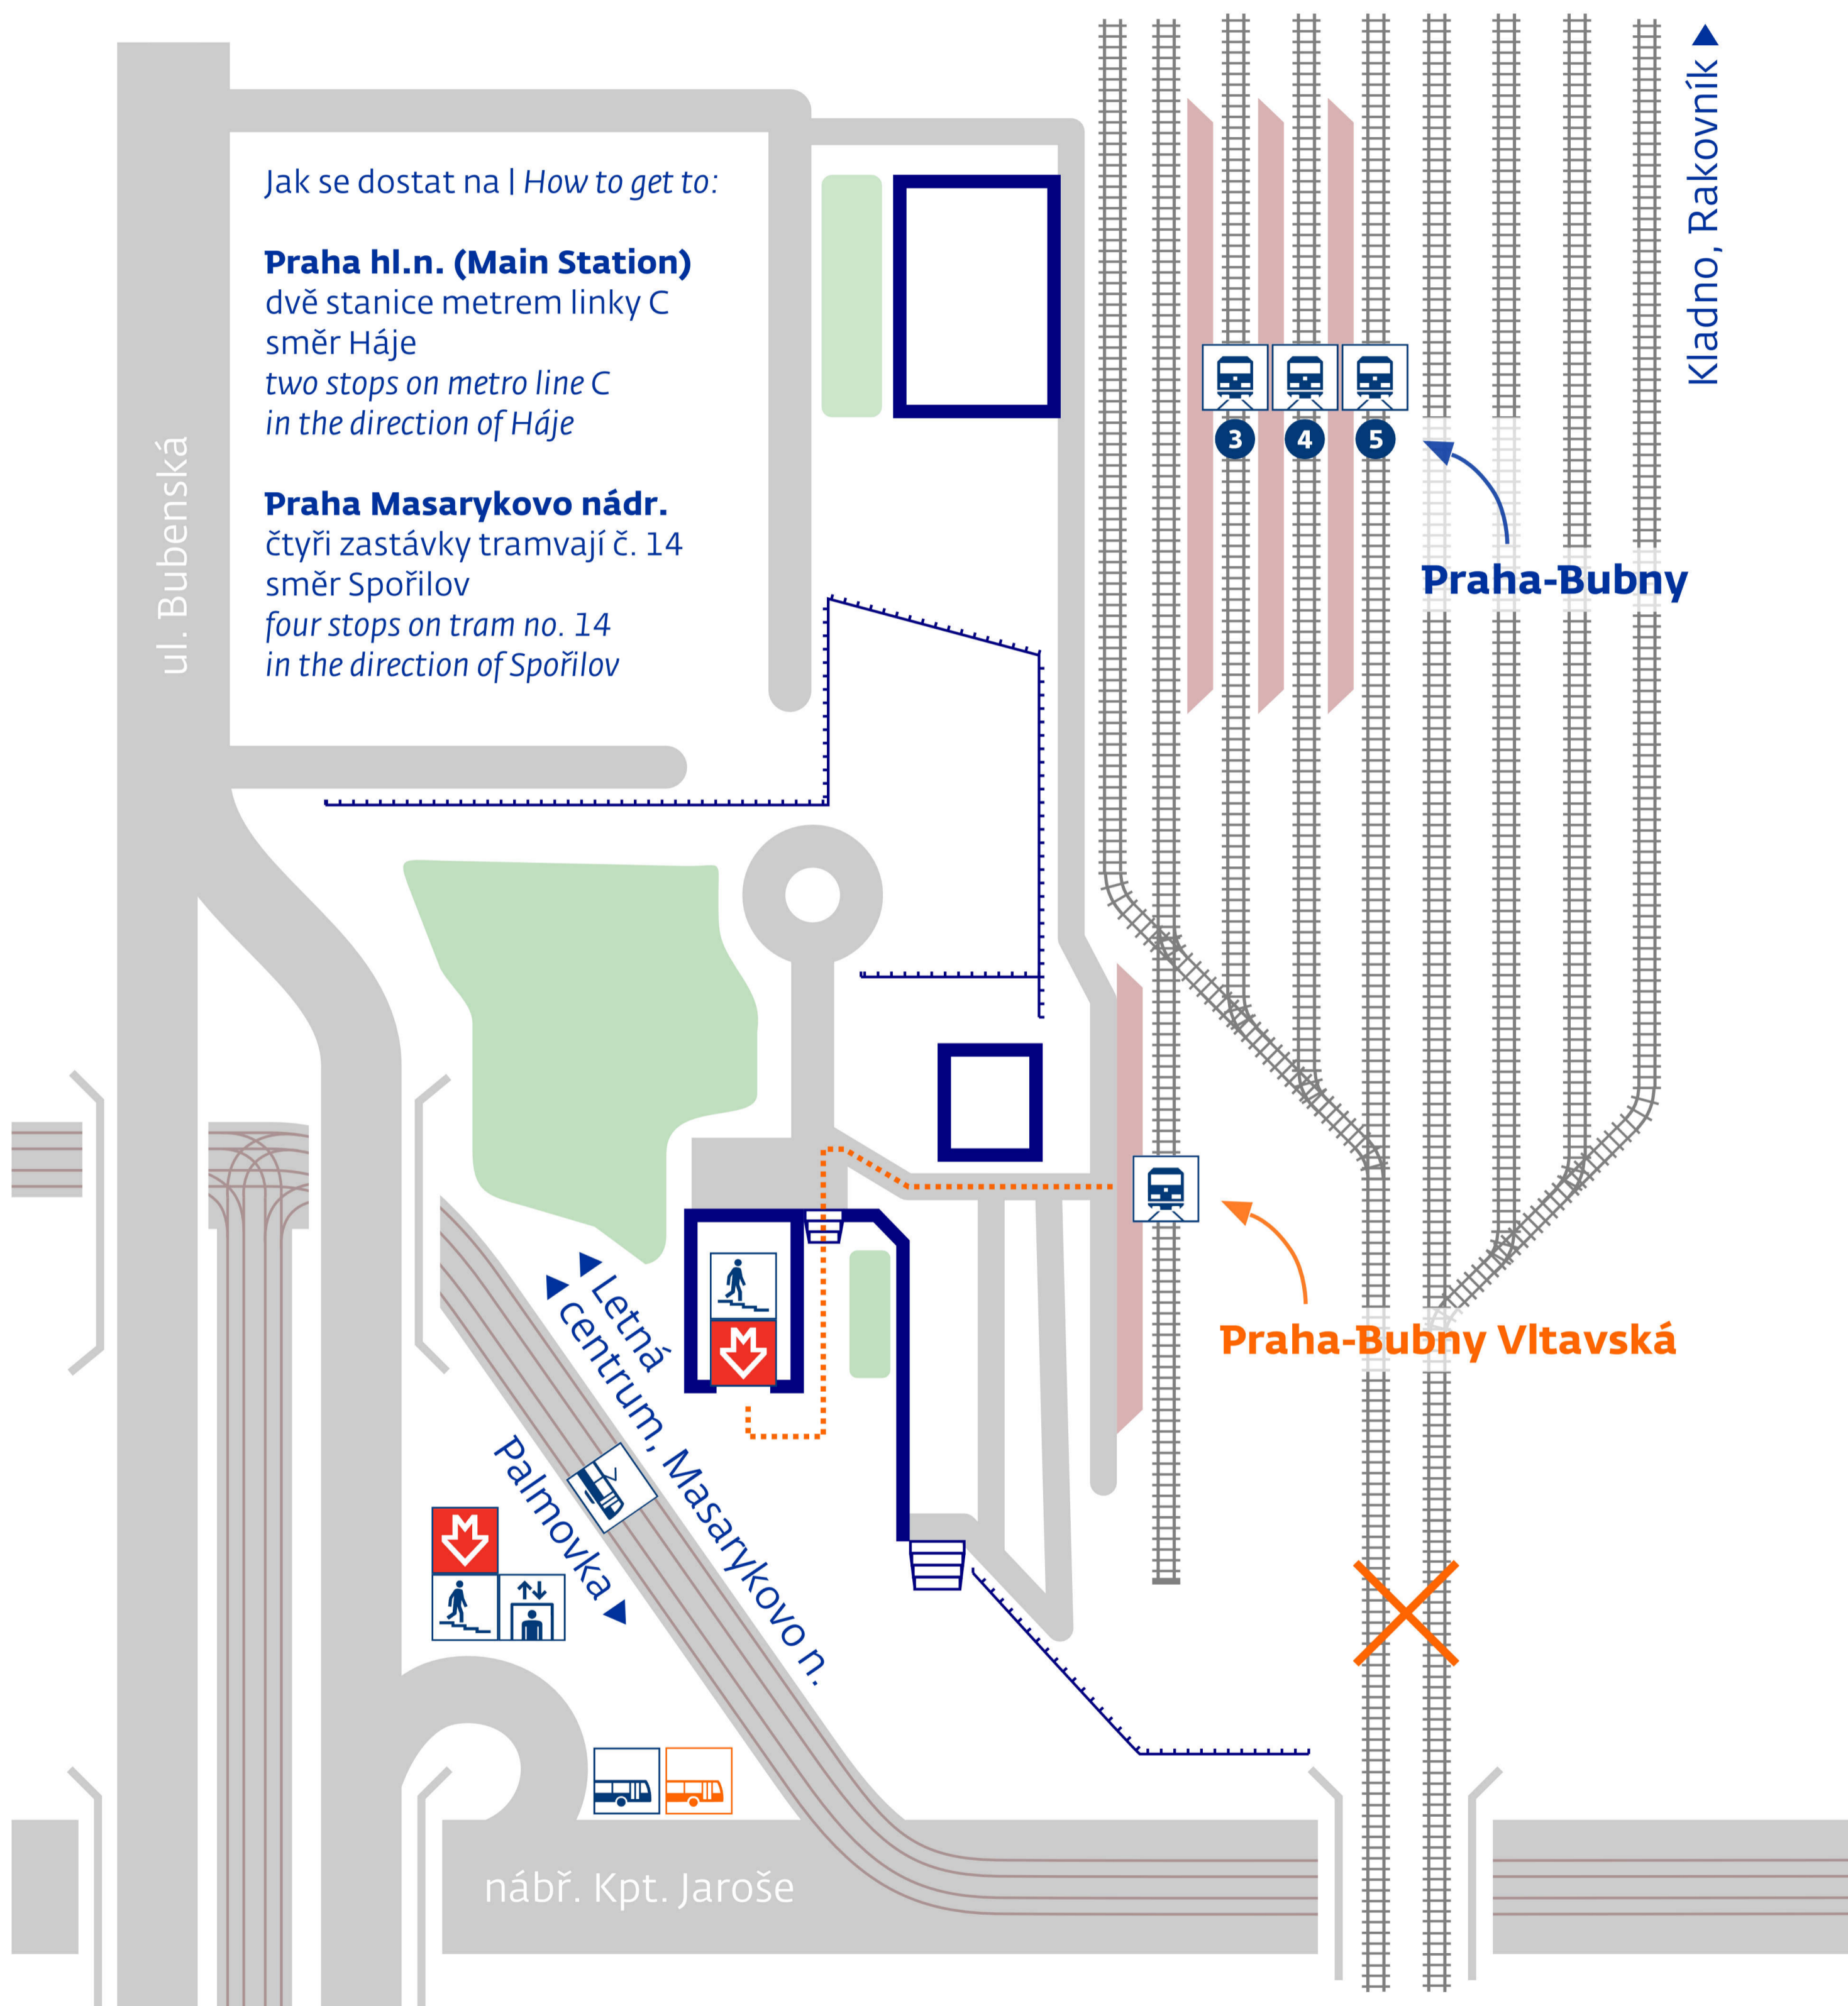

# Praha-Bubny (Vltavská)

Jak se dostat na | How to get to:

**Praha hl.n. (Main Station)**

dvě stanice metrem linky C směr Háje  
two stops on metro line C in the direction of Háje

**Praha Masarykovo nádr.**

čtyři zastávky tramvají č. 14 směr Spořilov  
four stops on tram no. 14 in the direction of Spořilov

ul. Bubenská

Kladno, Rakovník ▲

Praha-Bubny

Praha-Bubny Vltavská

náběž. Kpt. Jaroše

stav k 14. 8. 2019

 **zastávky MHD**  
 **urban transport**  
 Vltavská

 **zastávka náhradní dopravy**  
 v případě mimořádností  
**rail replacement stop** in case  
 of an unexpected disruption