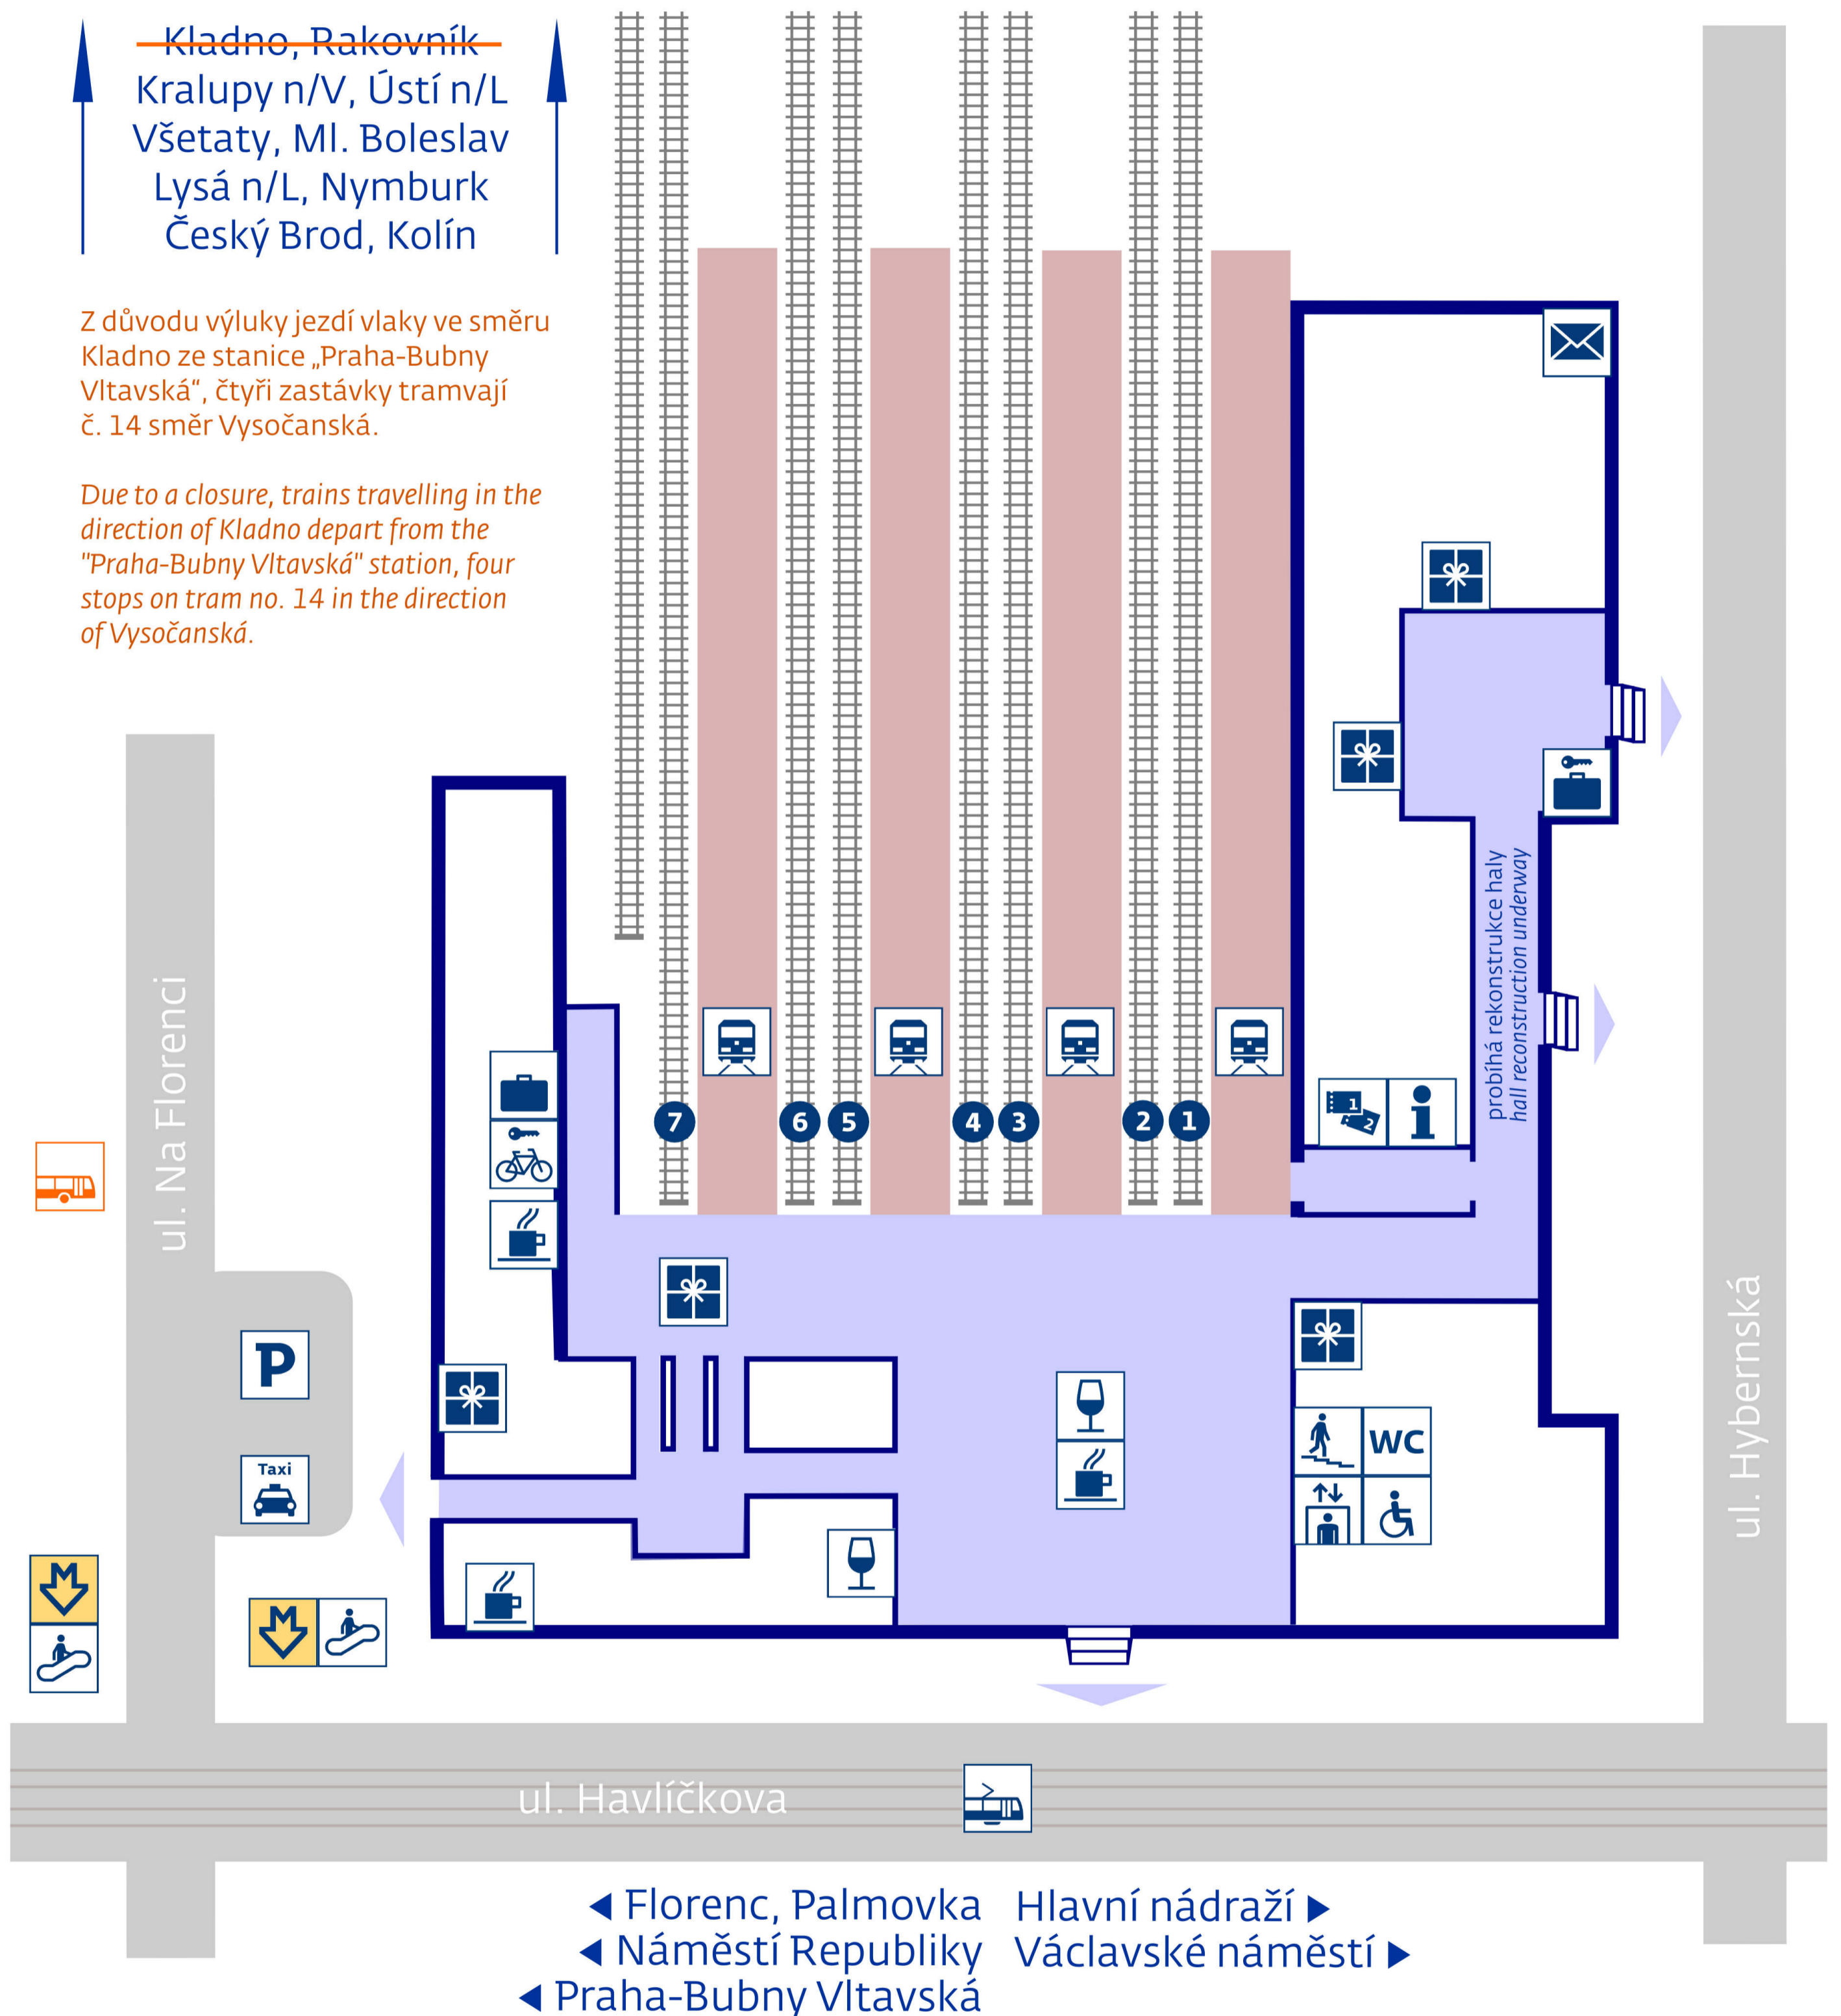

Praha Masarykovo nádraží

~~Kladno, Rakovník~~
Kralupy n/V, Ústí n/L
Všetaty, Ml. Boleslav
Lysá n/L, Nymburk
Český Brod, Kolín

Z důvodu výluky jezdí vlaky ve směru Kladno ze stanice „Praha-Bubny Vltavská“, čtyři zastávky tramvají č. 14 směr Vysočanská.

Due to a closure, trains travelling in the direction of Kladno depart from the "Praha-Bubny Vltavská" station, four stops on tram no. 14 in the direction of Vysočanská.

◀ Florenc, Palmovka Hlavní nádraží ▶
◀ Náměstí Republiky Václavské náměstí ▶
◀ Praha-Bubny Vltavská

stav k 14. 8. 2019

**zastávky MHD
urban transport**

 Masarykovo nádraží
 Náměstí Republiky

zastávka náhradní dopravy

 v případě mimořádností
rail replacement stop in case
of an unexpected disruption