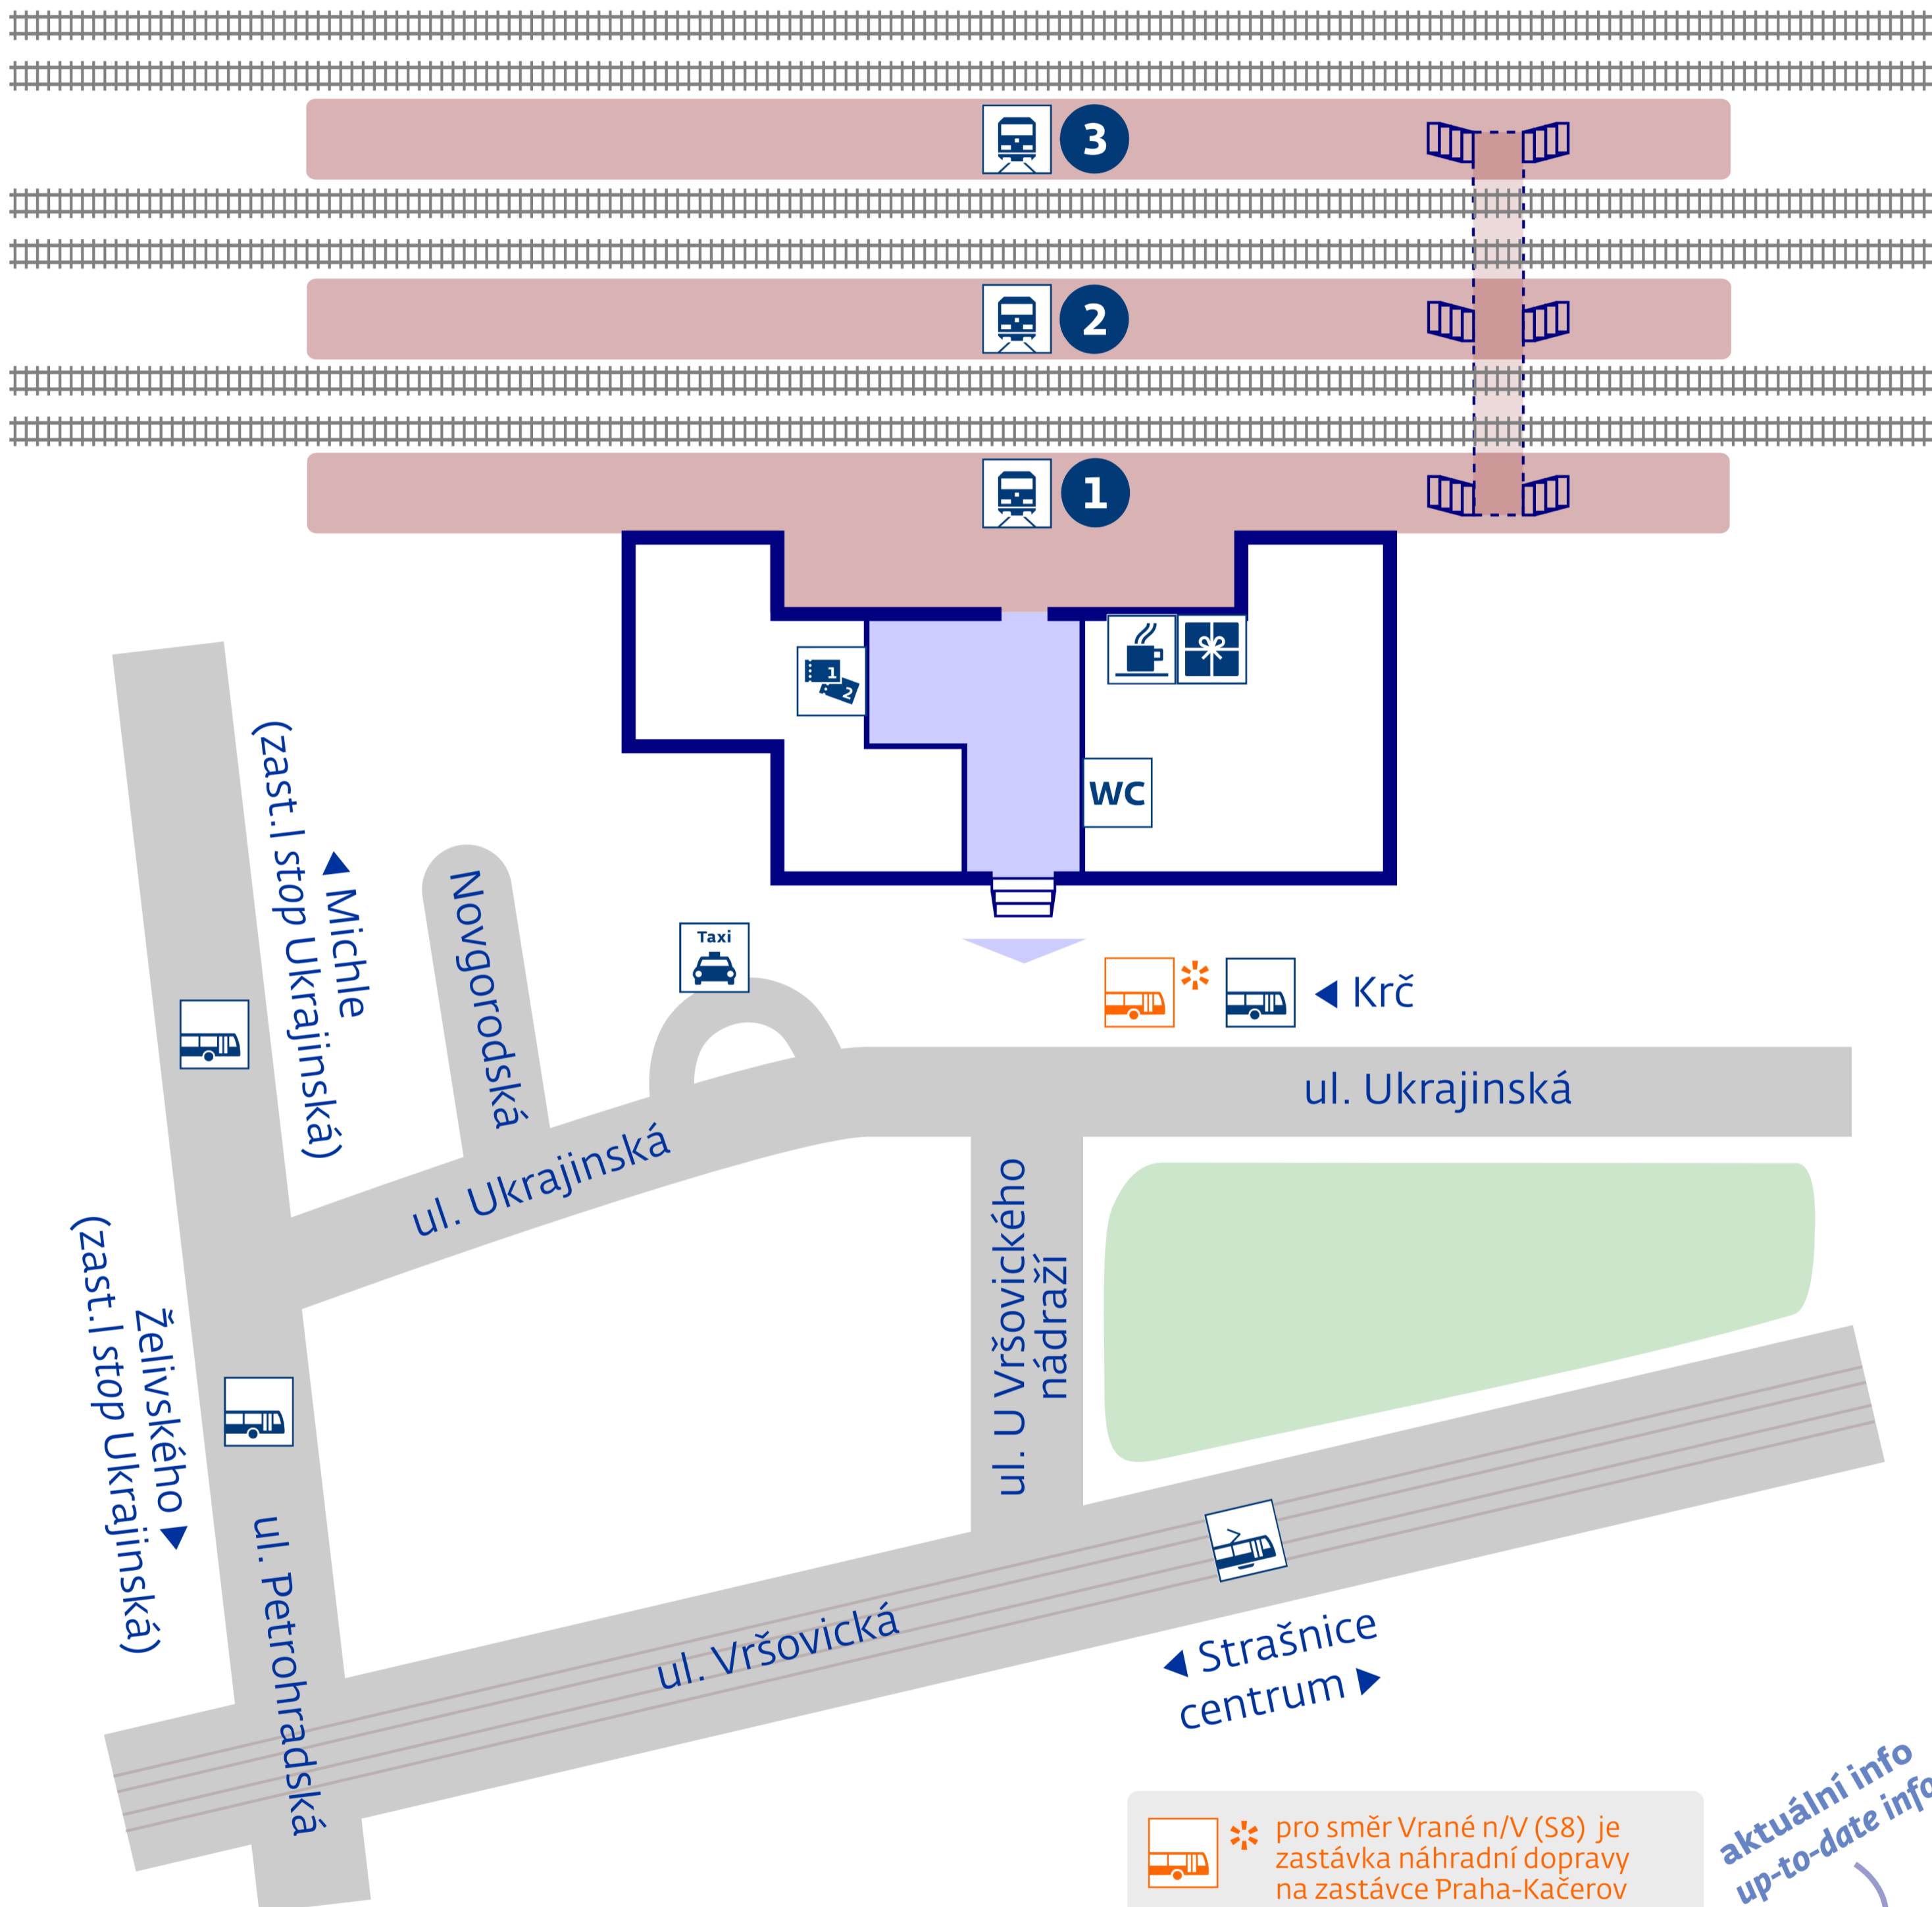

Praha-Vršovice

◀ Vrané n/V, Dobříš
◀ Benešov u P., Tábor, Č. Budějovice

Praha-Smíchov ▶
Praha hl.n. ▶

stav k 30. 11. 2016

zastávky MHD
urban transport

Nádraží Vršovice

pro směr Vrané n/V (S8) je zastávka náhradní dopravy na zastávce Praha-Kačerov for the direction to Vrané n/V (S8), the rail replacement service stops at the Praha-Kačerov stop

zastávka náhradní dopravy

v případě mimořádností
rail replacement stop in case of an unexpected disruption

aktuální info
up-to-date info