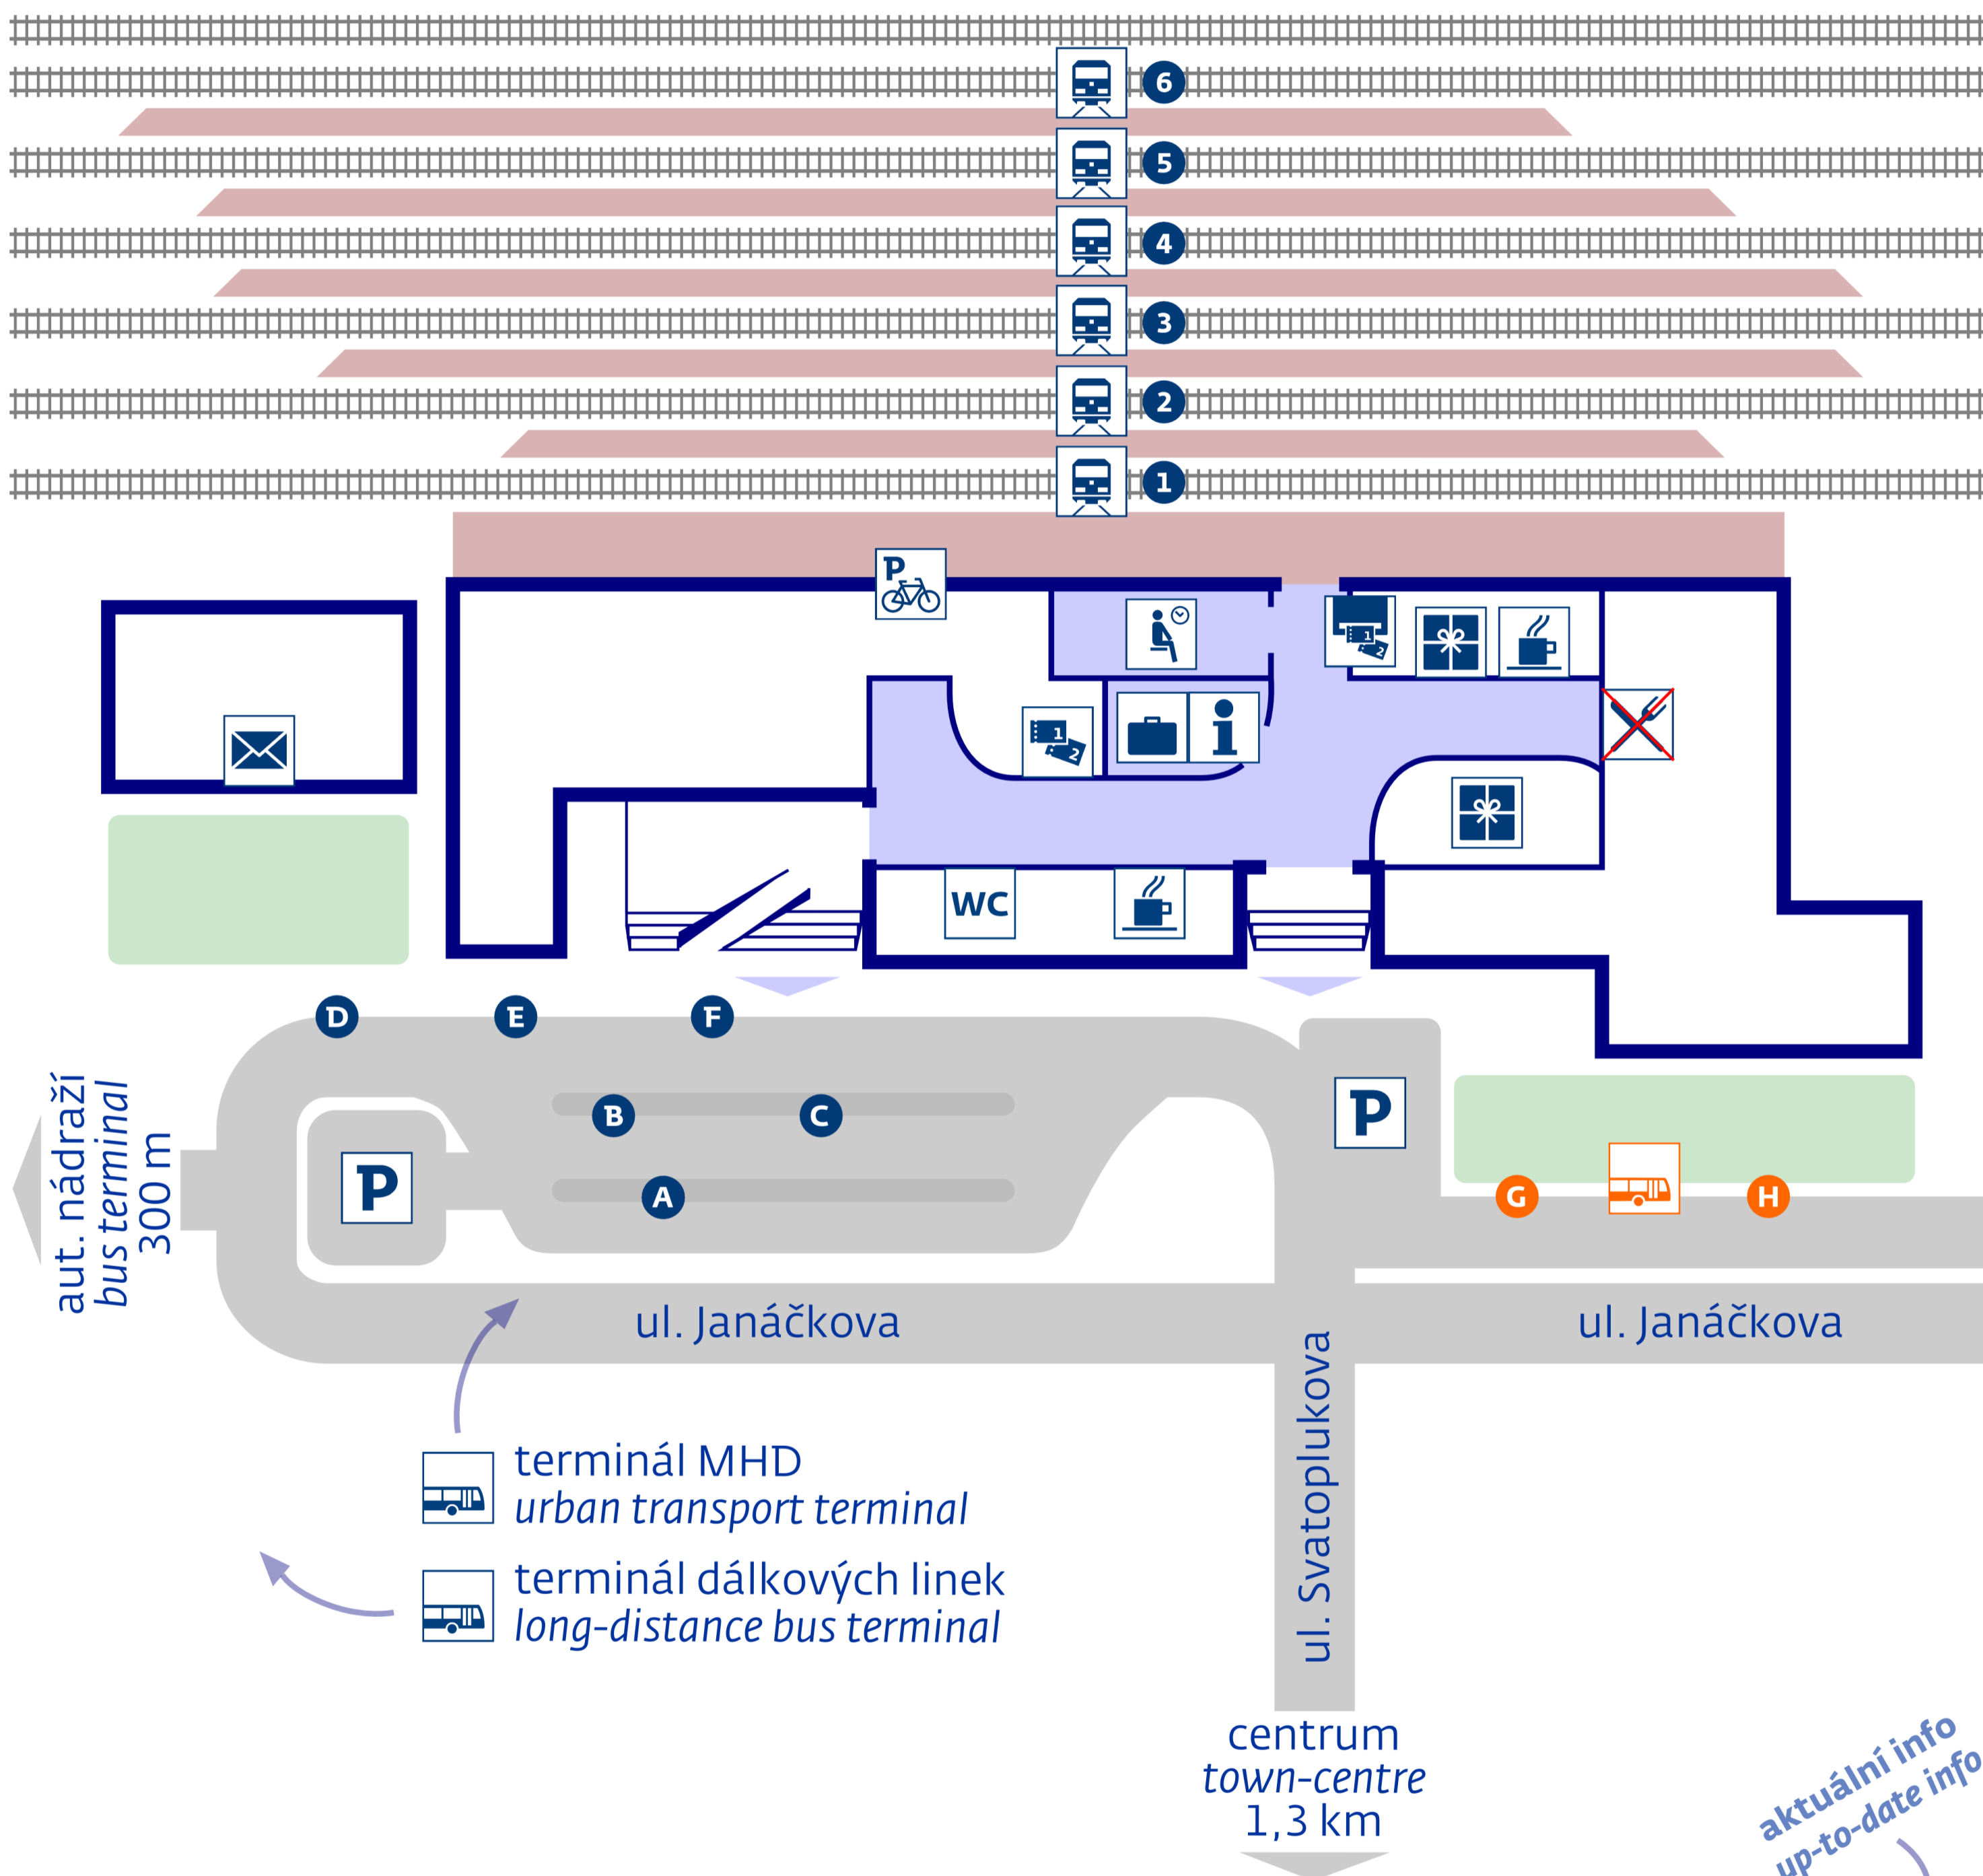

# Prostějov hlavní nádraží

◀ Olomouc  
◀ Dzbel, Senice n. H.

Nezamyslice, Brno ▶

stav k 1. 11. 2017

**návazná doprava**  
**public transport**

Prostějov, aut. st.

**zastávka náhradní dopravy**  
v případě mimořádností  
**rail replacement stop** in case  
of an unexpected disruption