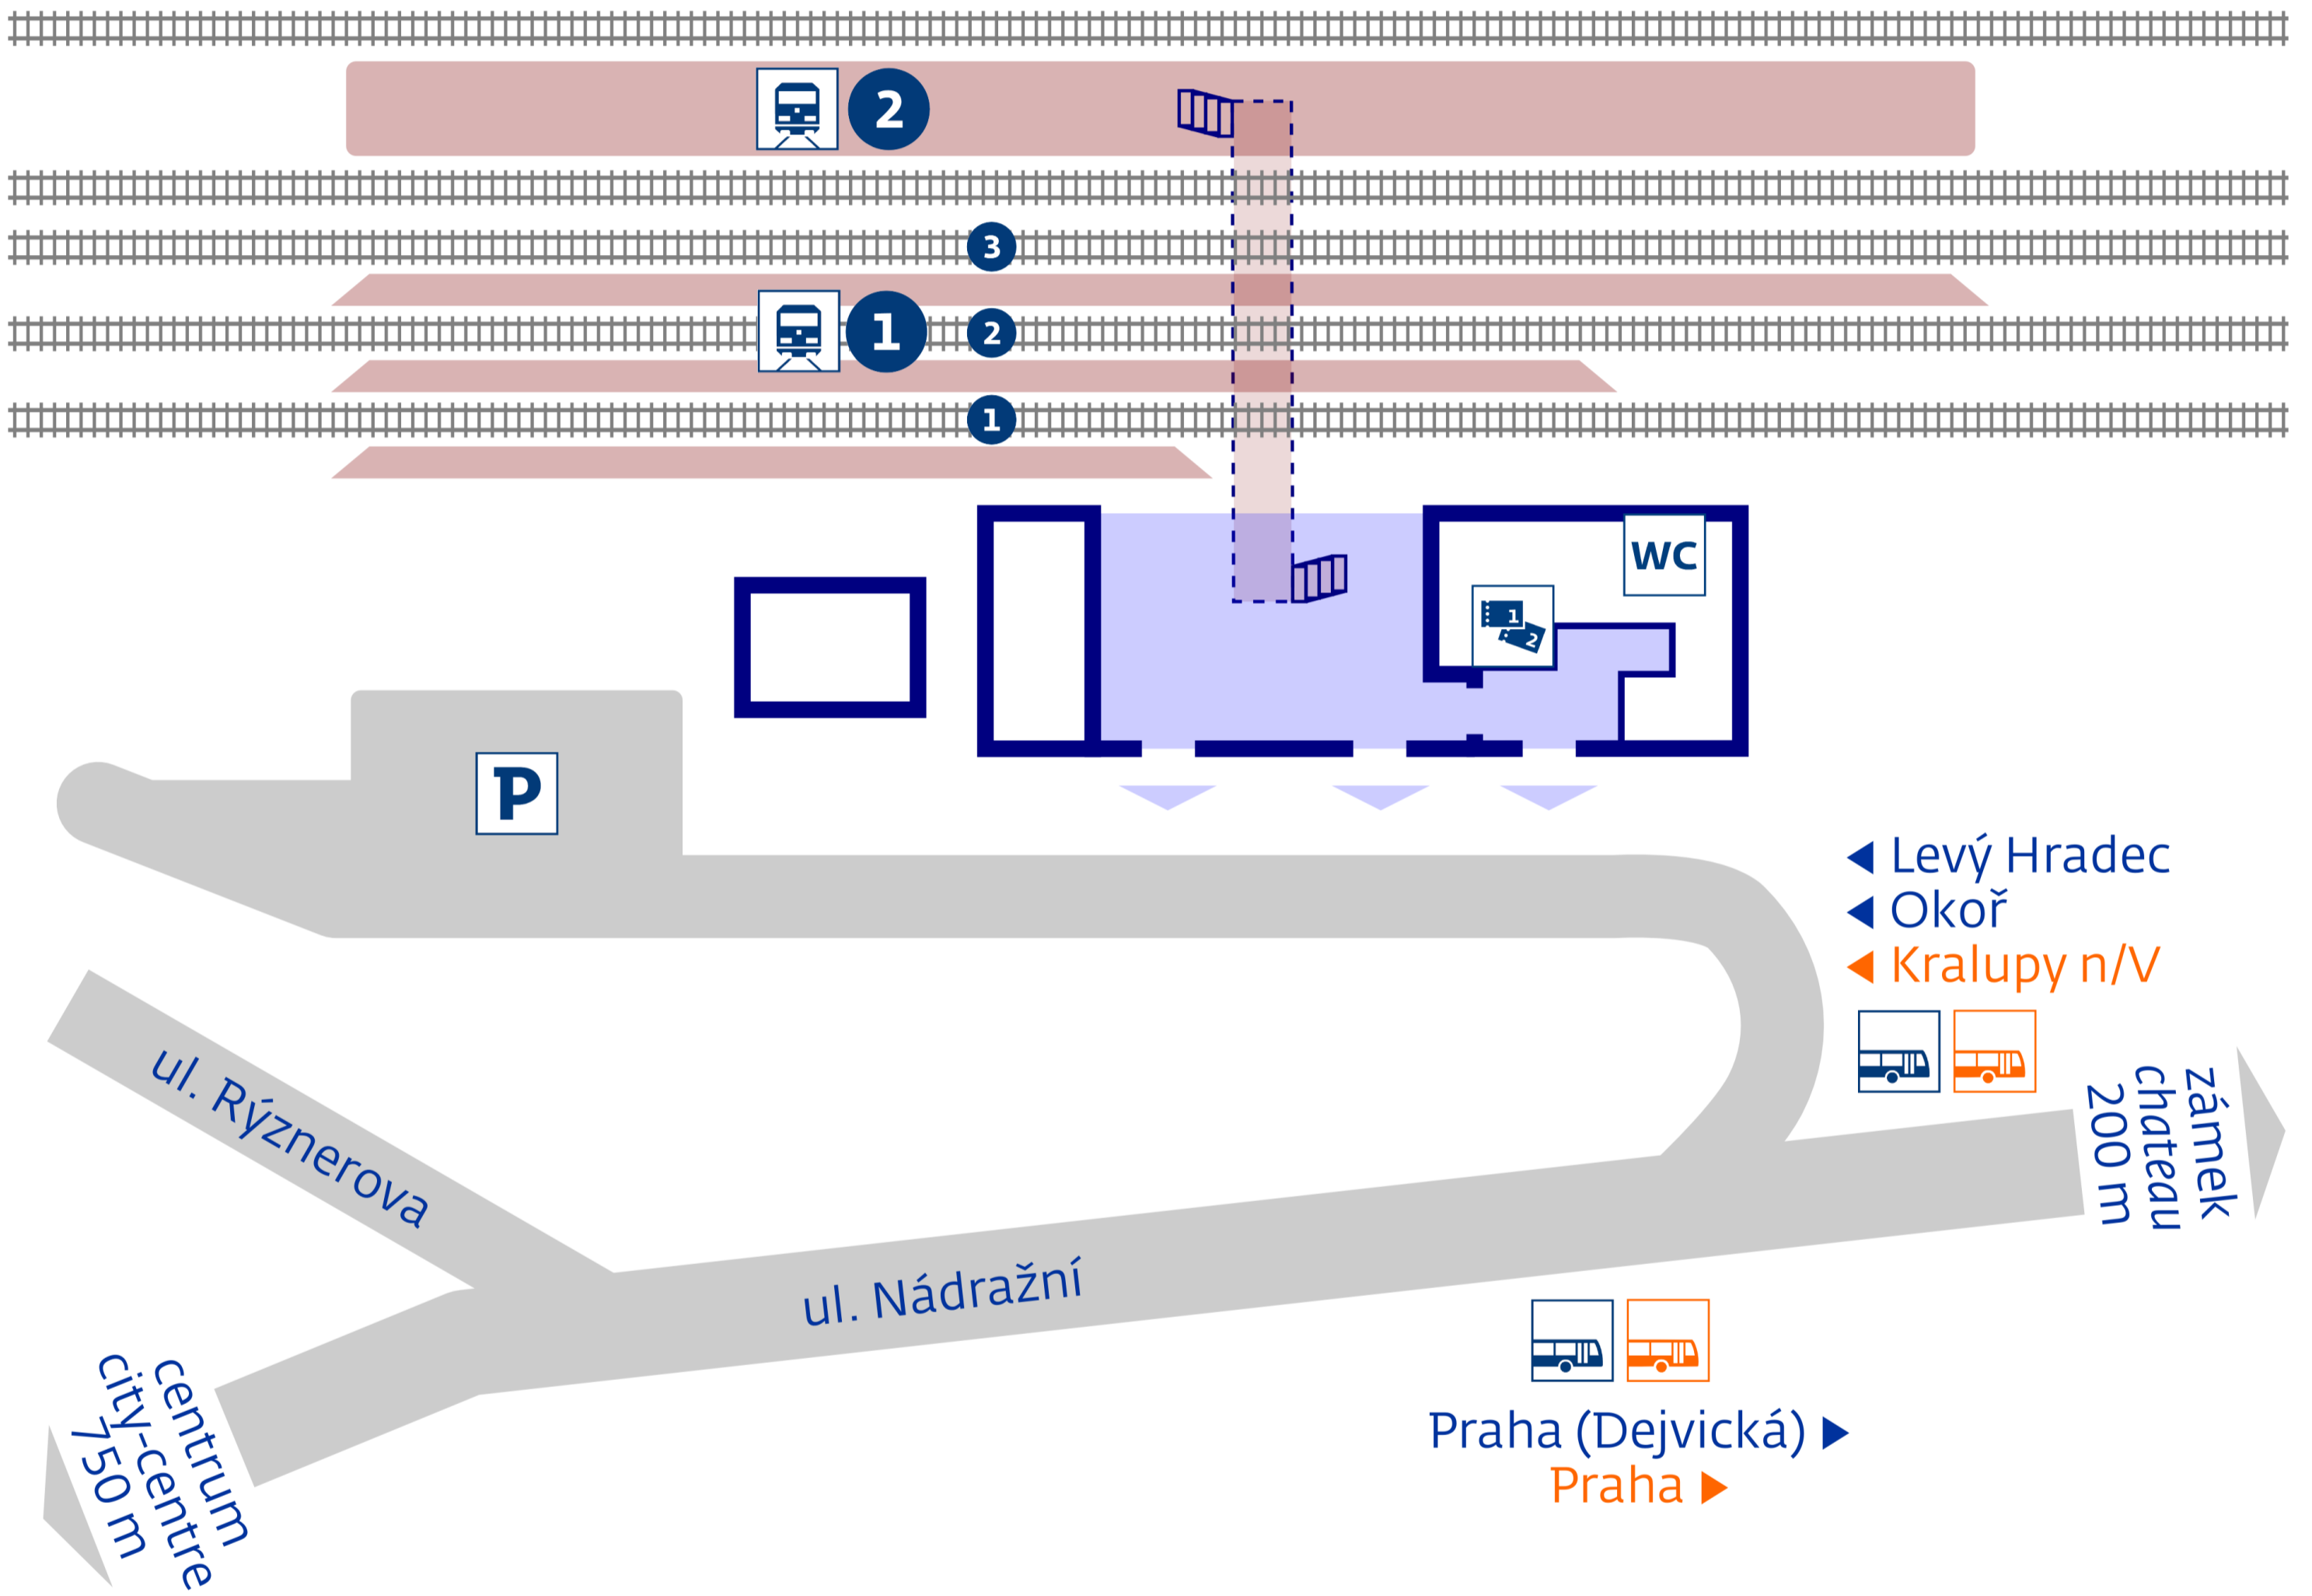

Roztoky u Prahy

◀ Kralupy n/V, Ústí n/L

Praha-Holešovice, Praha-Libeň ▶
Praha Masarykovo n. ▶

stav k 30. 11. 2016

návazná doprava
public transport

Roztoky, nádraží

zastávka náhradní dopravy

v případě mimořádností
rail replacement stop in case
of an unexpected disruption