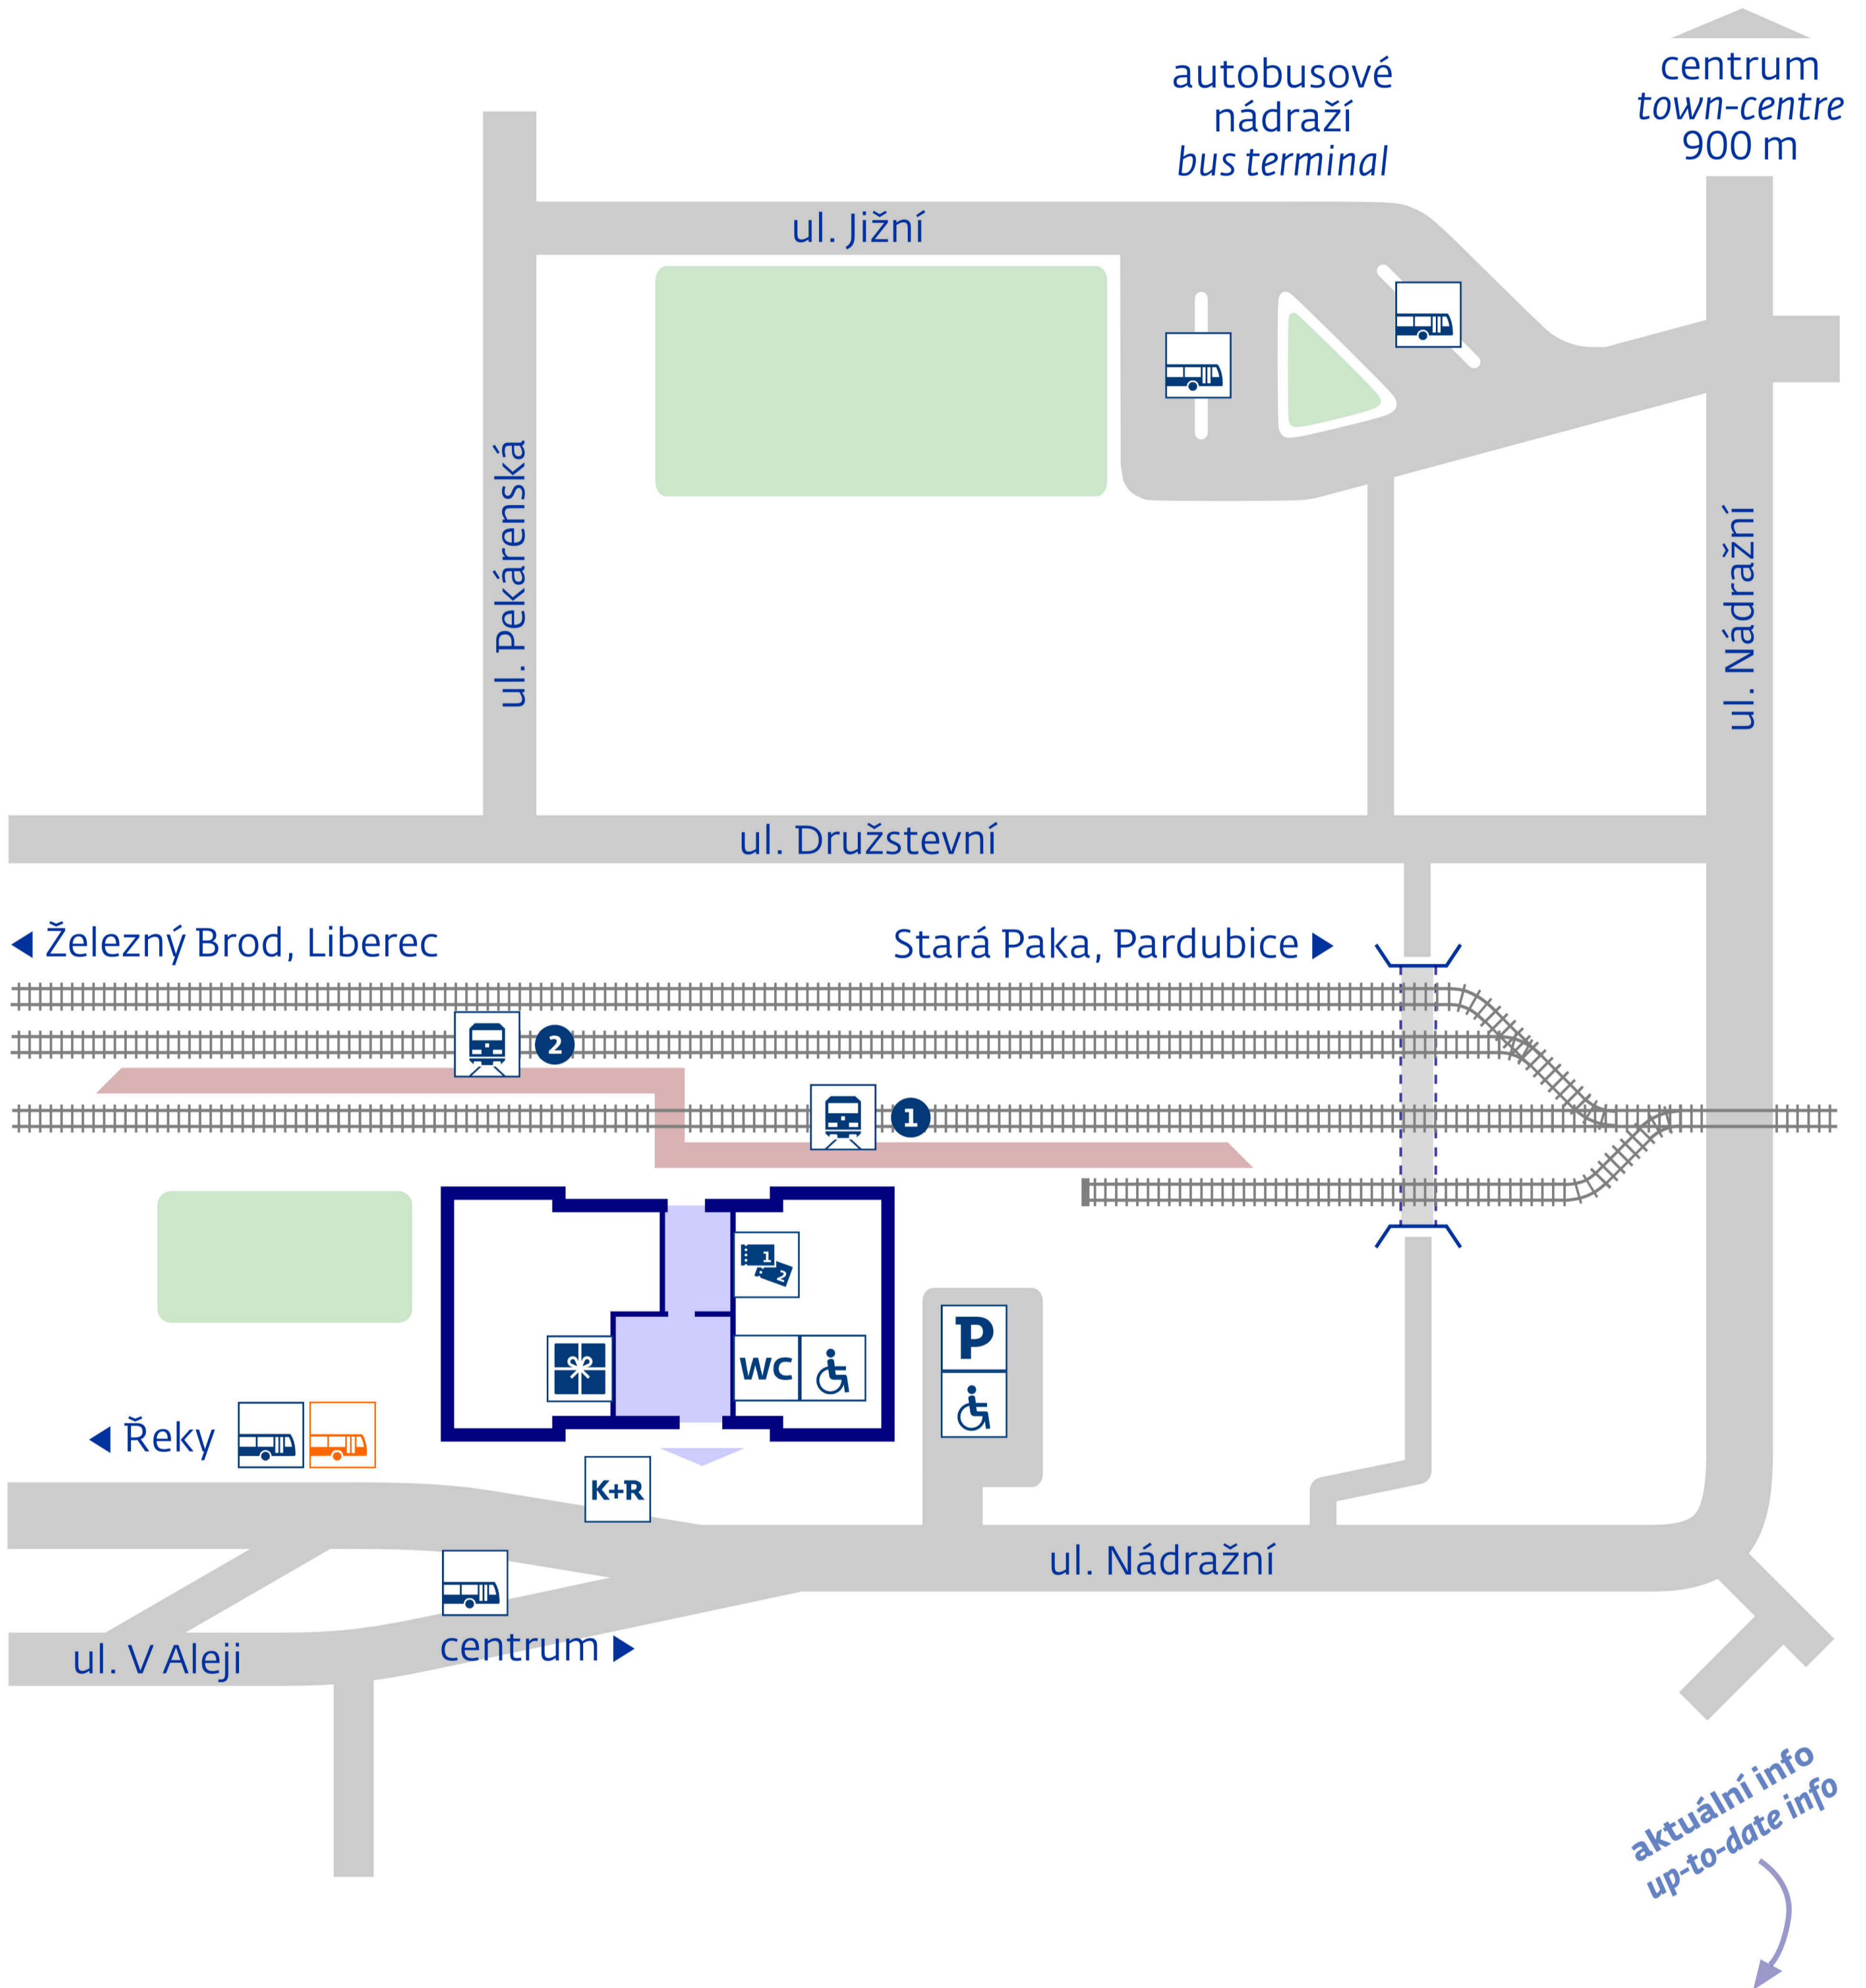

Semily

aktuální info
up-to-date info

stav k 1. 10. 2019

návazná doprava
public transport
Semily, žel.st.
Semily, aut. nádr.

zastávka náhradní dopravy
v případě mimořádností
rail replacement stop in case
of an unexpected disruption