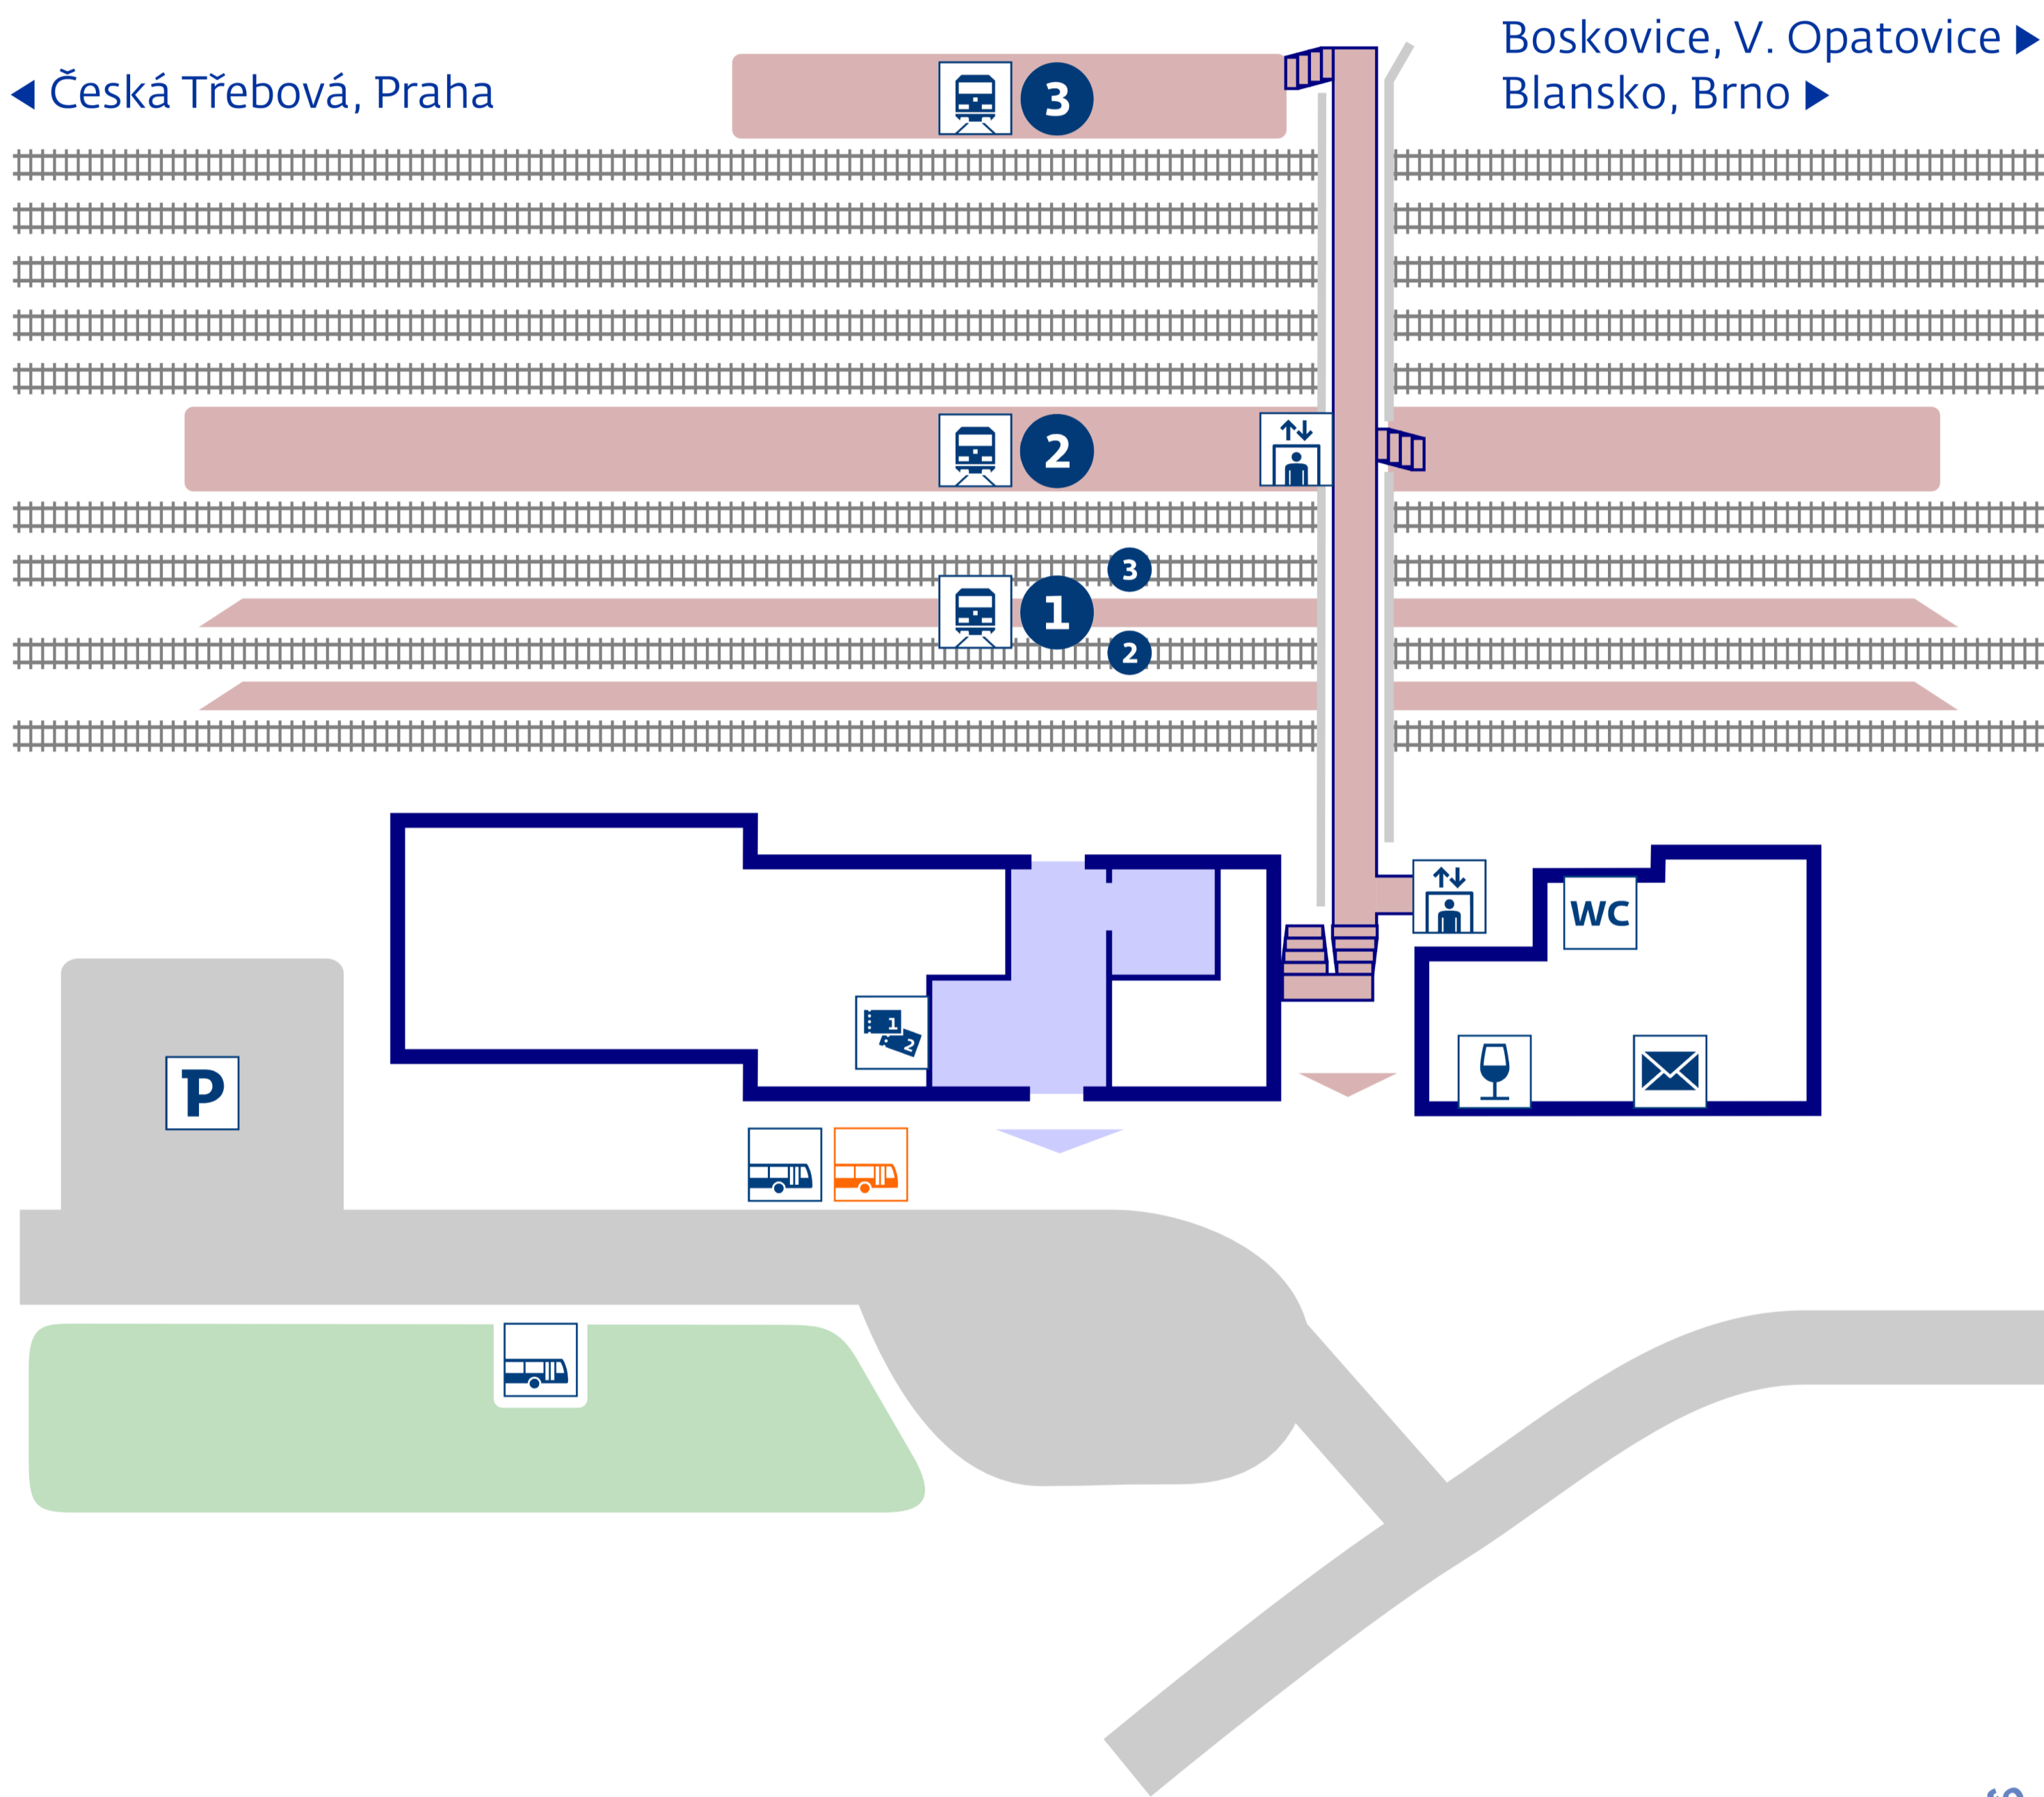

Skalice nad Svitavou

stav k 30. 11. 2016

návazná doprava
public transport

Skalice n/S, žel. st.

zastávka náhradní dopravy

v případě mimořádností
rail replacement stop in case
of an unexpected disruption

aktuální info
up-to-date info