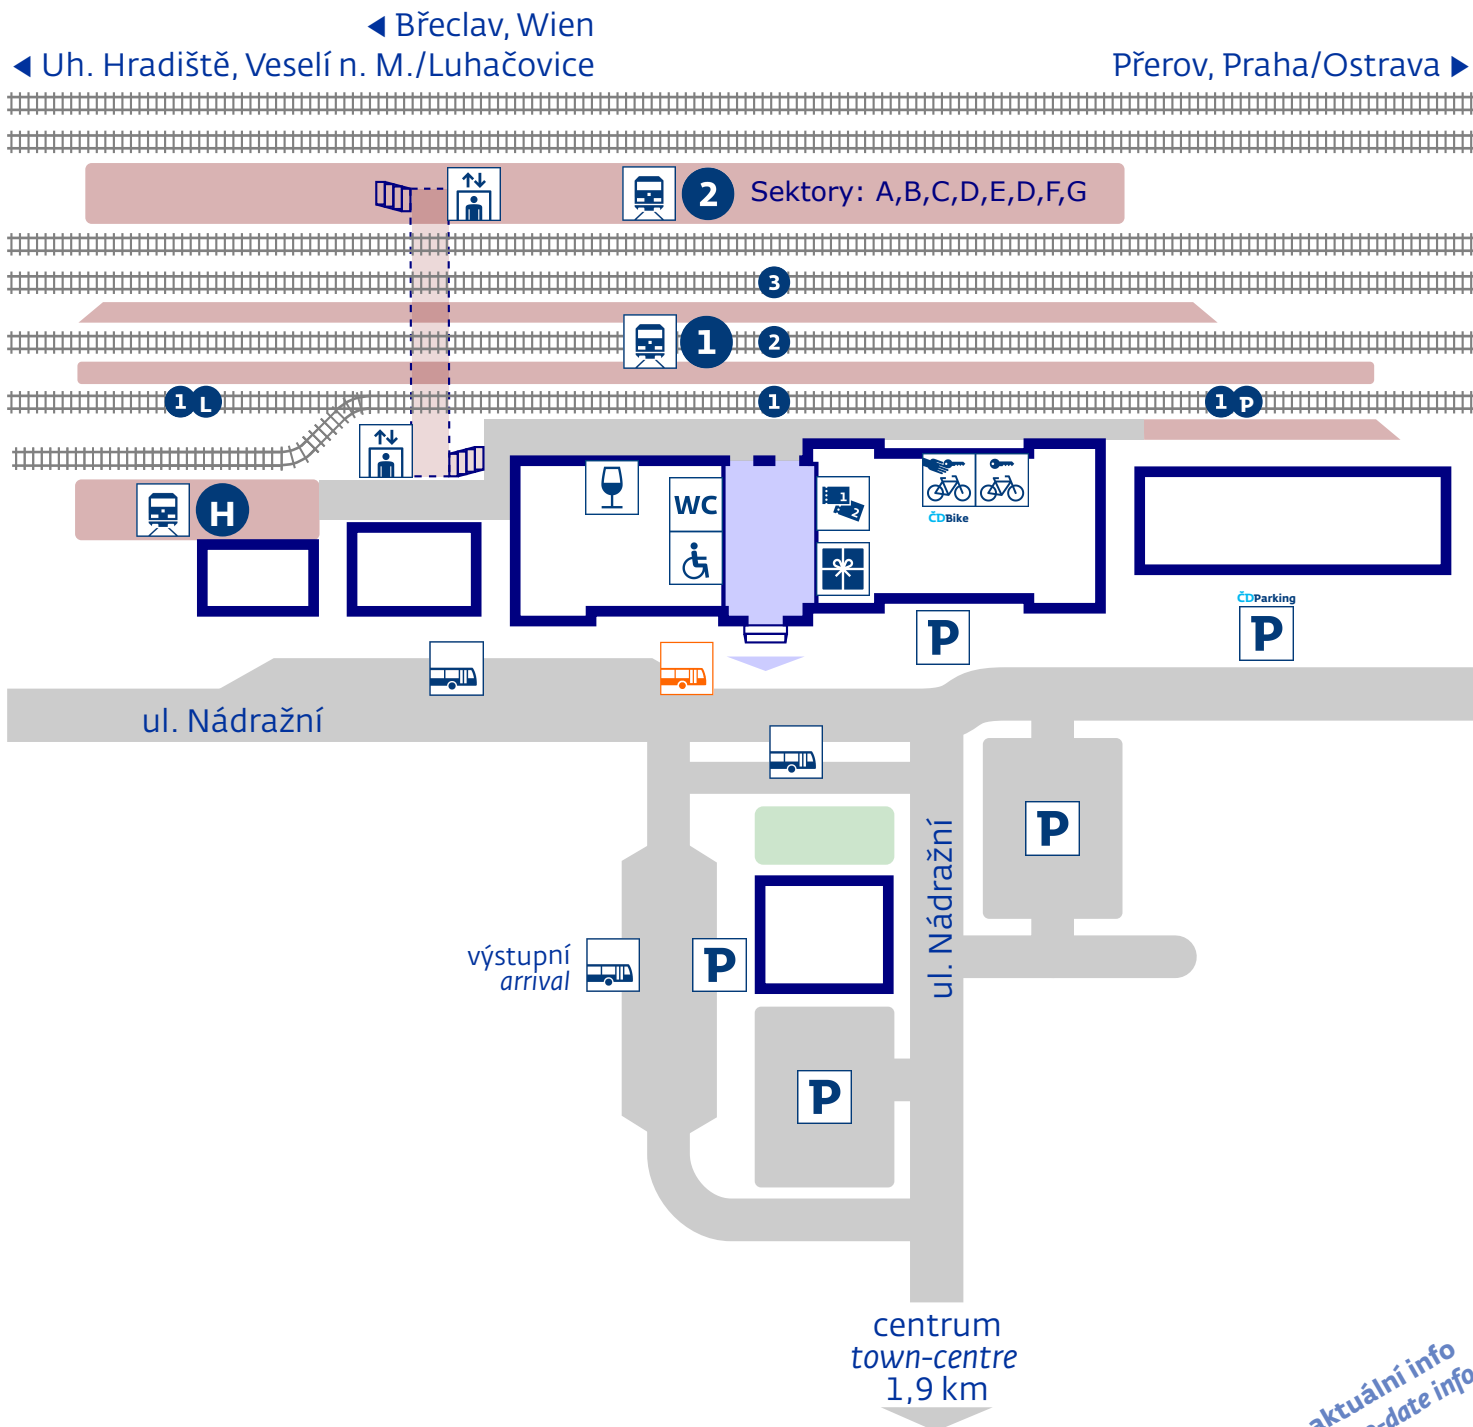

Staré Město u Uherského Hradiště

aktuální info
up-to-date info

stav k 11. 9. 2024

návazná doprava
public transport
 Staré Město, žel.st.

zastávka náhradní dopravy
 v případě mimořádností
rail replacement stop in case
 of an unexpected disruption