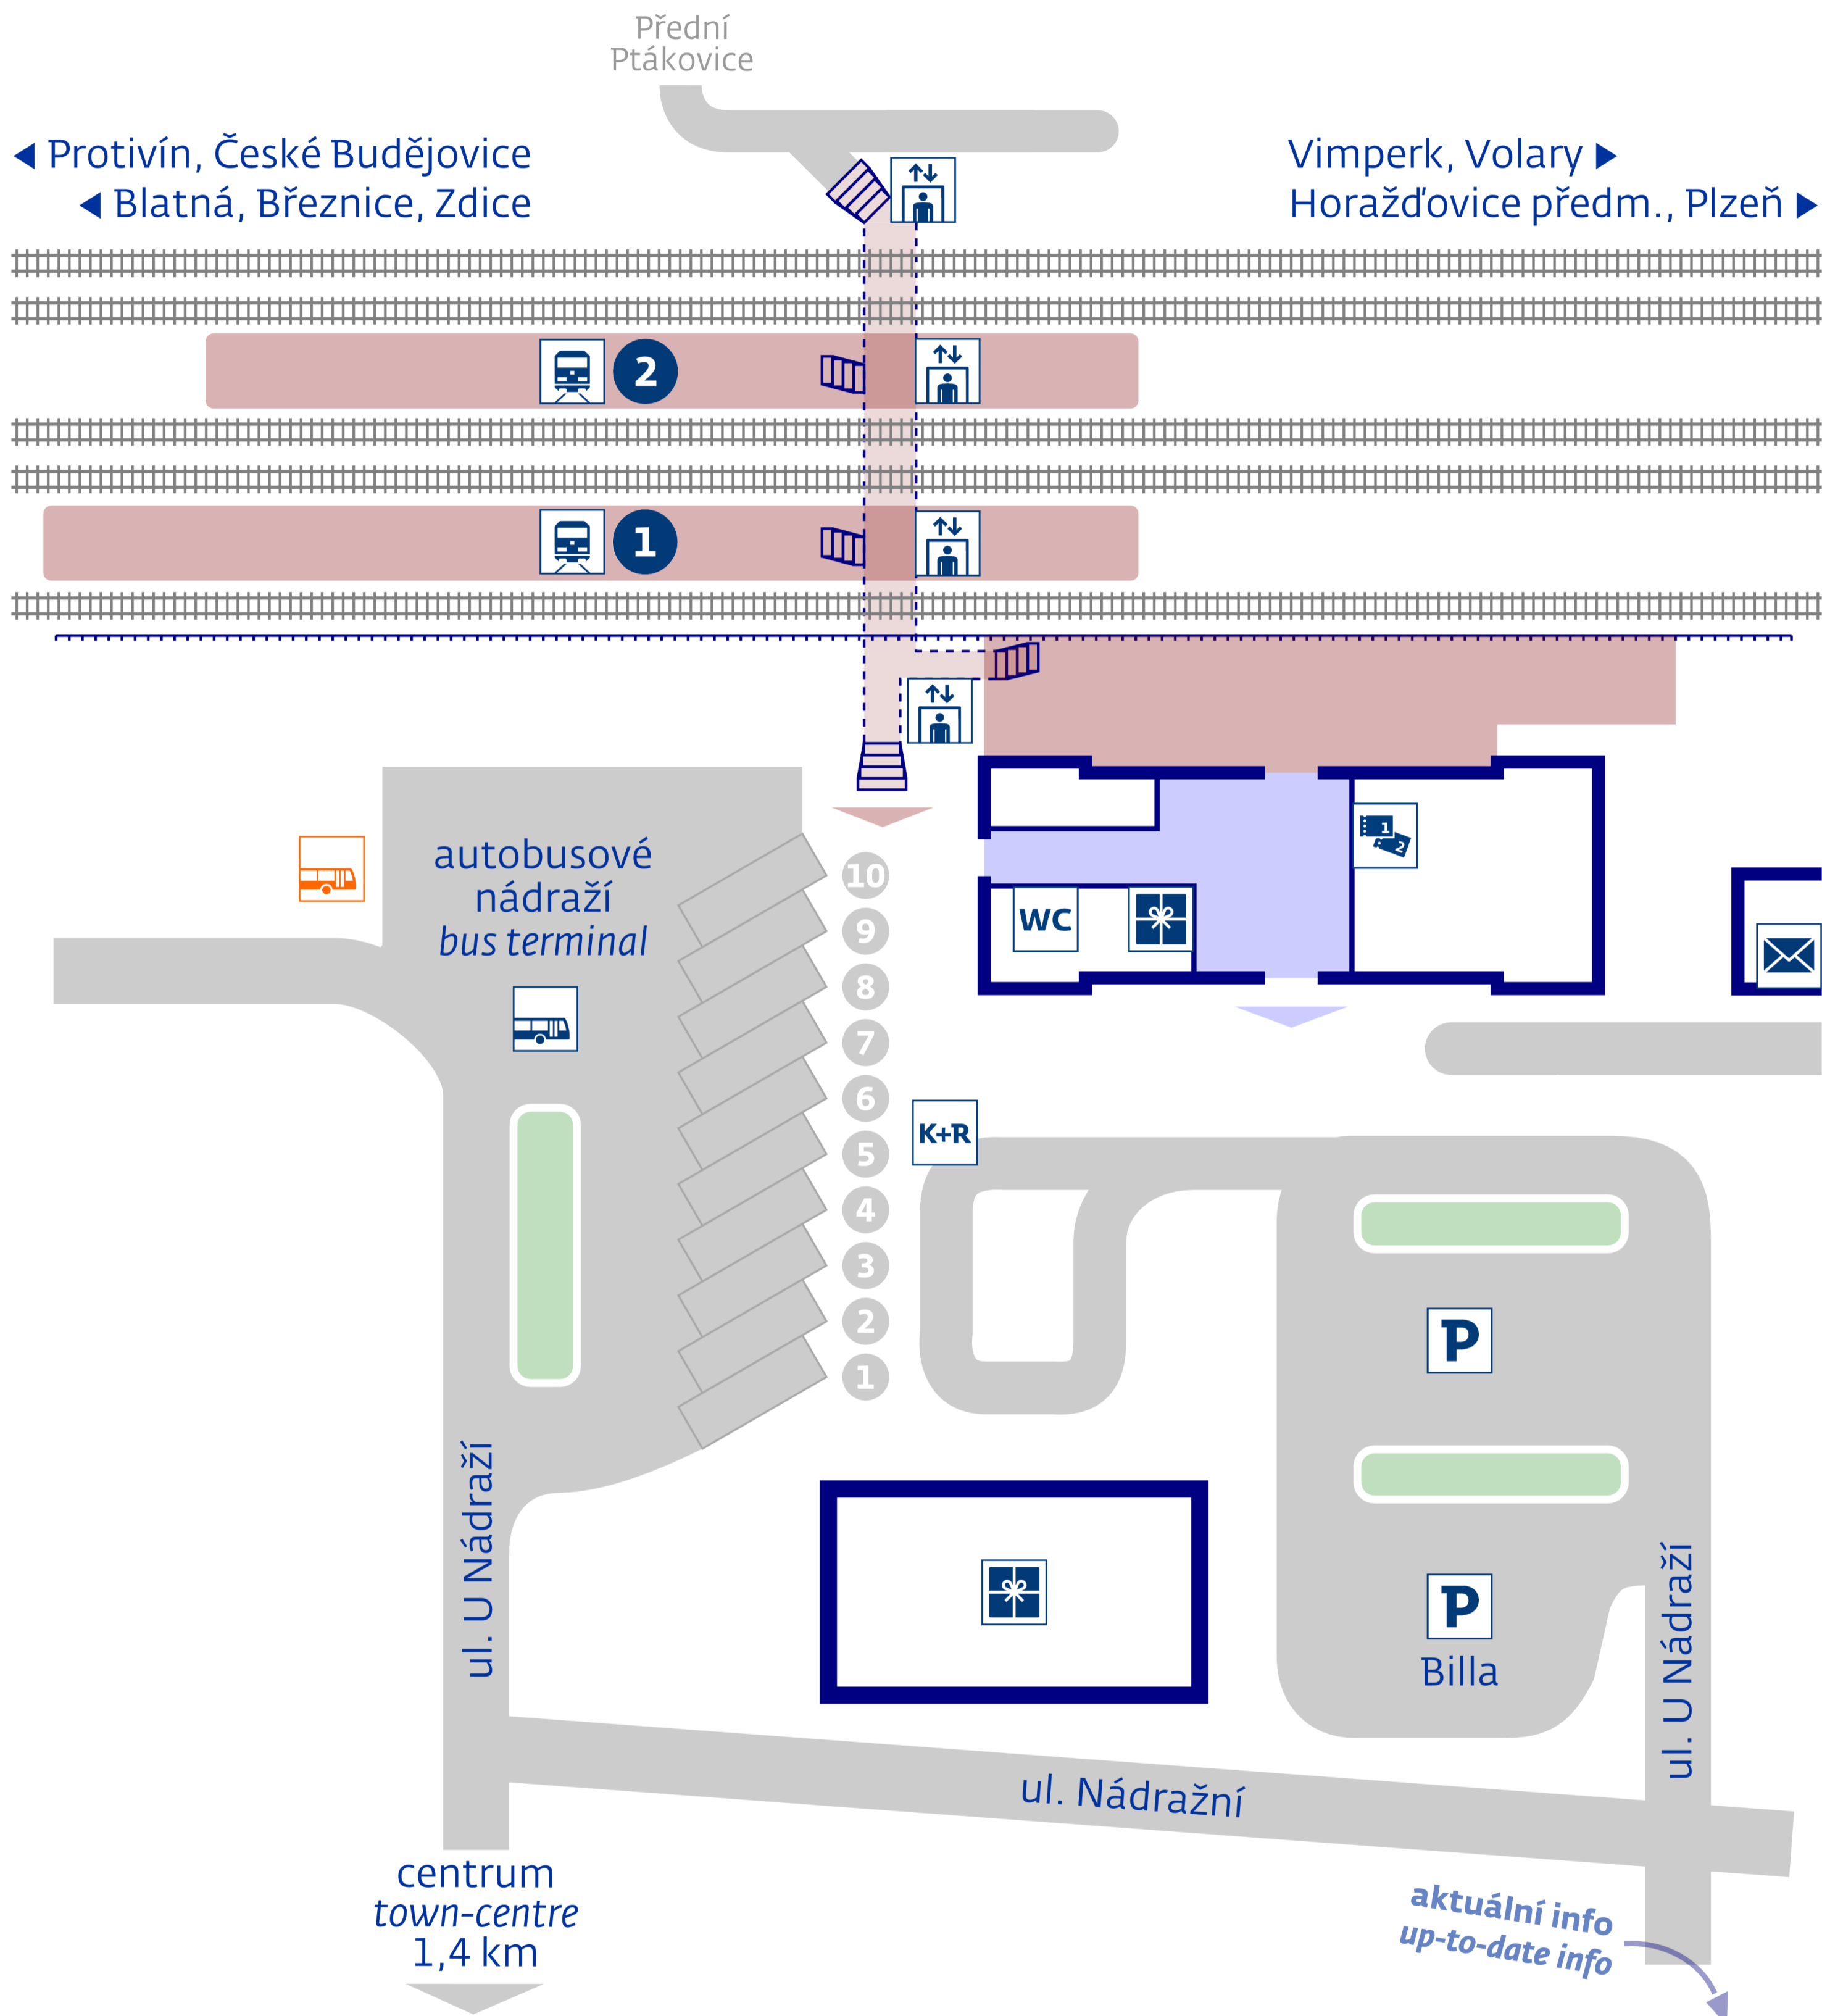

Strakonice

stav k 1. 2. 2022

zastávky MHD
urban transport

Strakonice, žel.st.

zastávka náhradní dopravy
v případě mimořádností
rail replacement stop in case
of an unexpected disruption