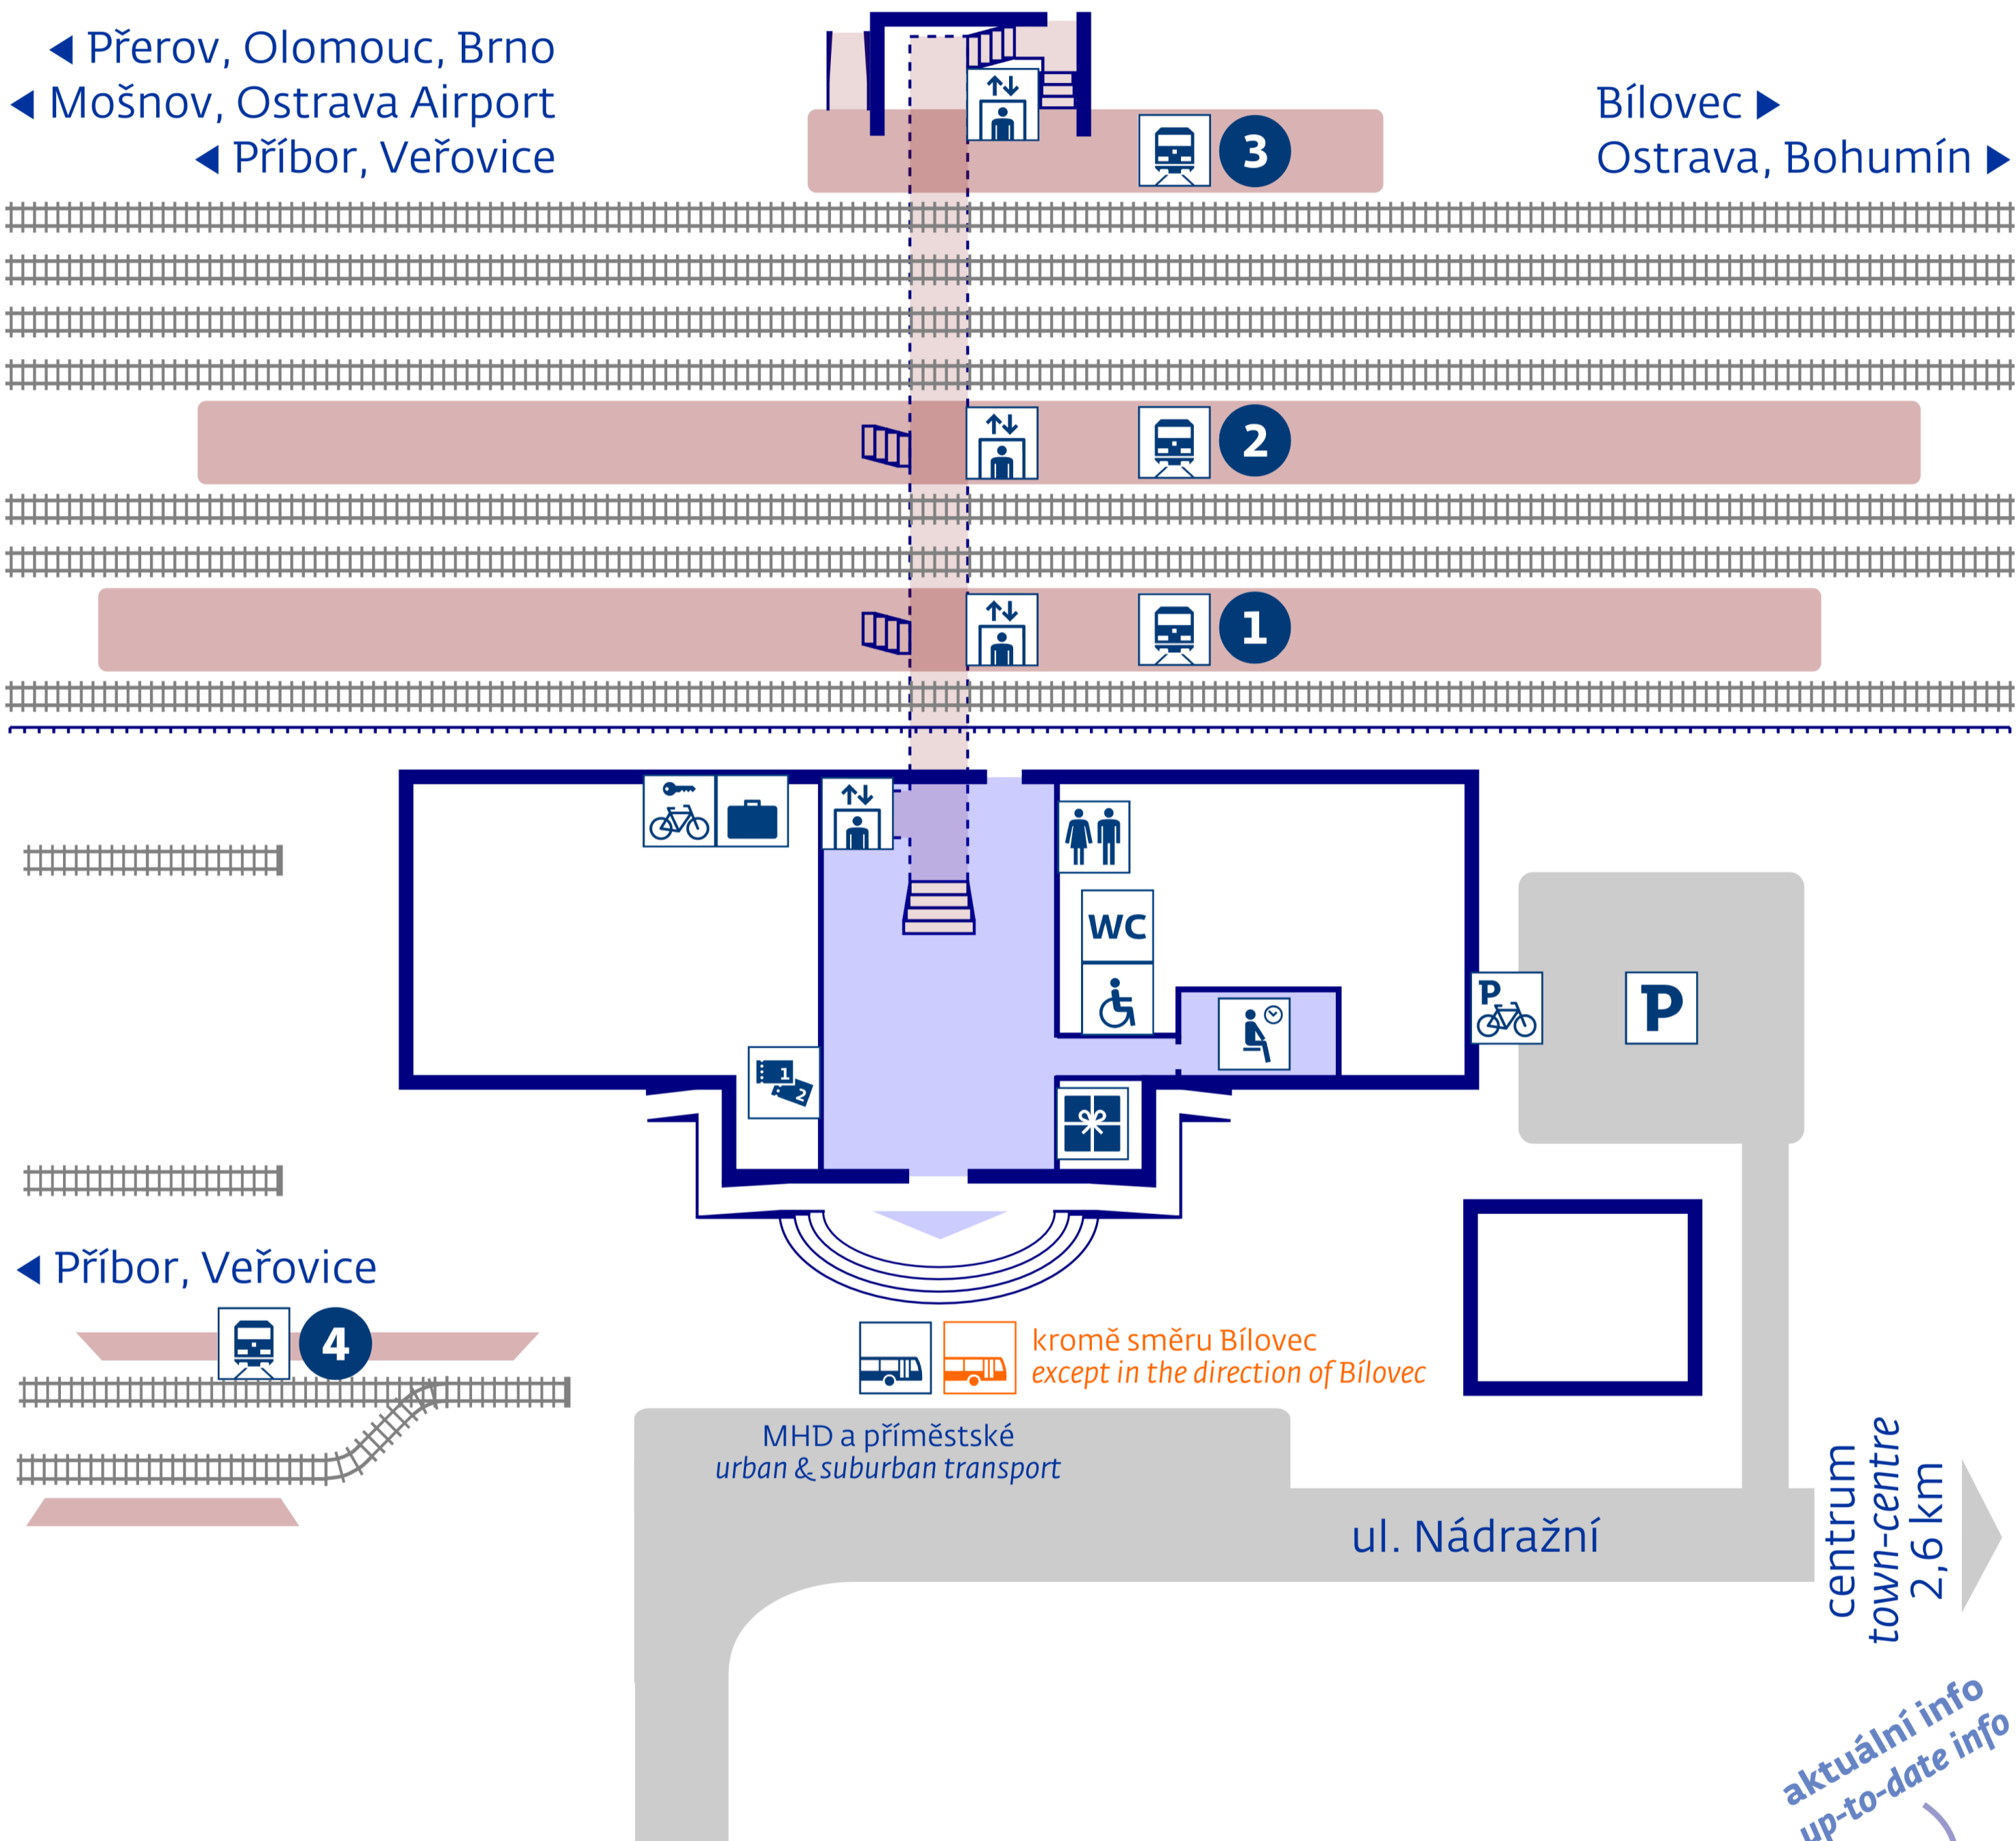

# Studénka

MHD | urban transport  
zast. | stop Studénka, žel.st. bílovecké nást.

Bílovec ►

◀ Přerov, Olomouc, Brno  
◀ Mošnov, Ostrava Airport  
◀ Příbor, Veřovice

Bílovec ►  
Ostrava, Bohumín ►

stav k 1. 1. 2018

**návazná doprava**  
**public transport**  
Studénka, žel. st.

**zastávka náhradní dopravy**  
v případě mimořádností  
**rail replacement stop** in case  
of an unexpected disruption