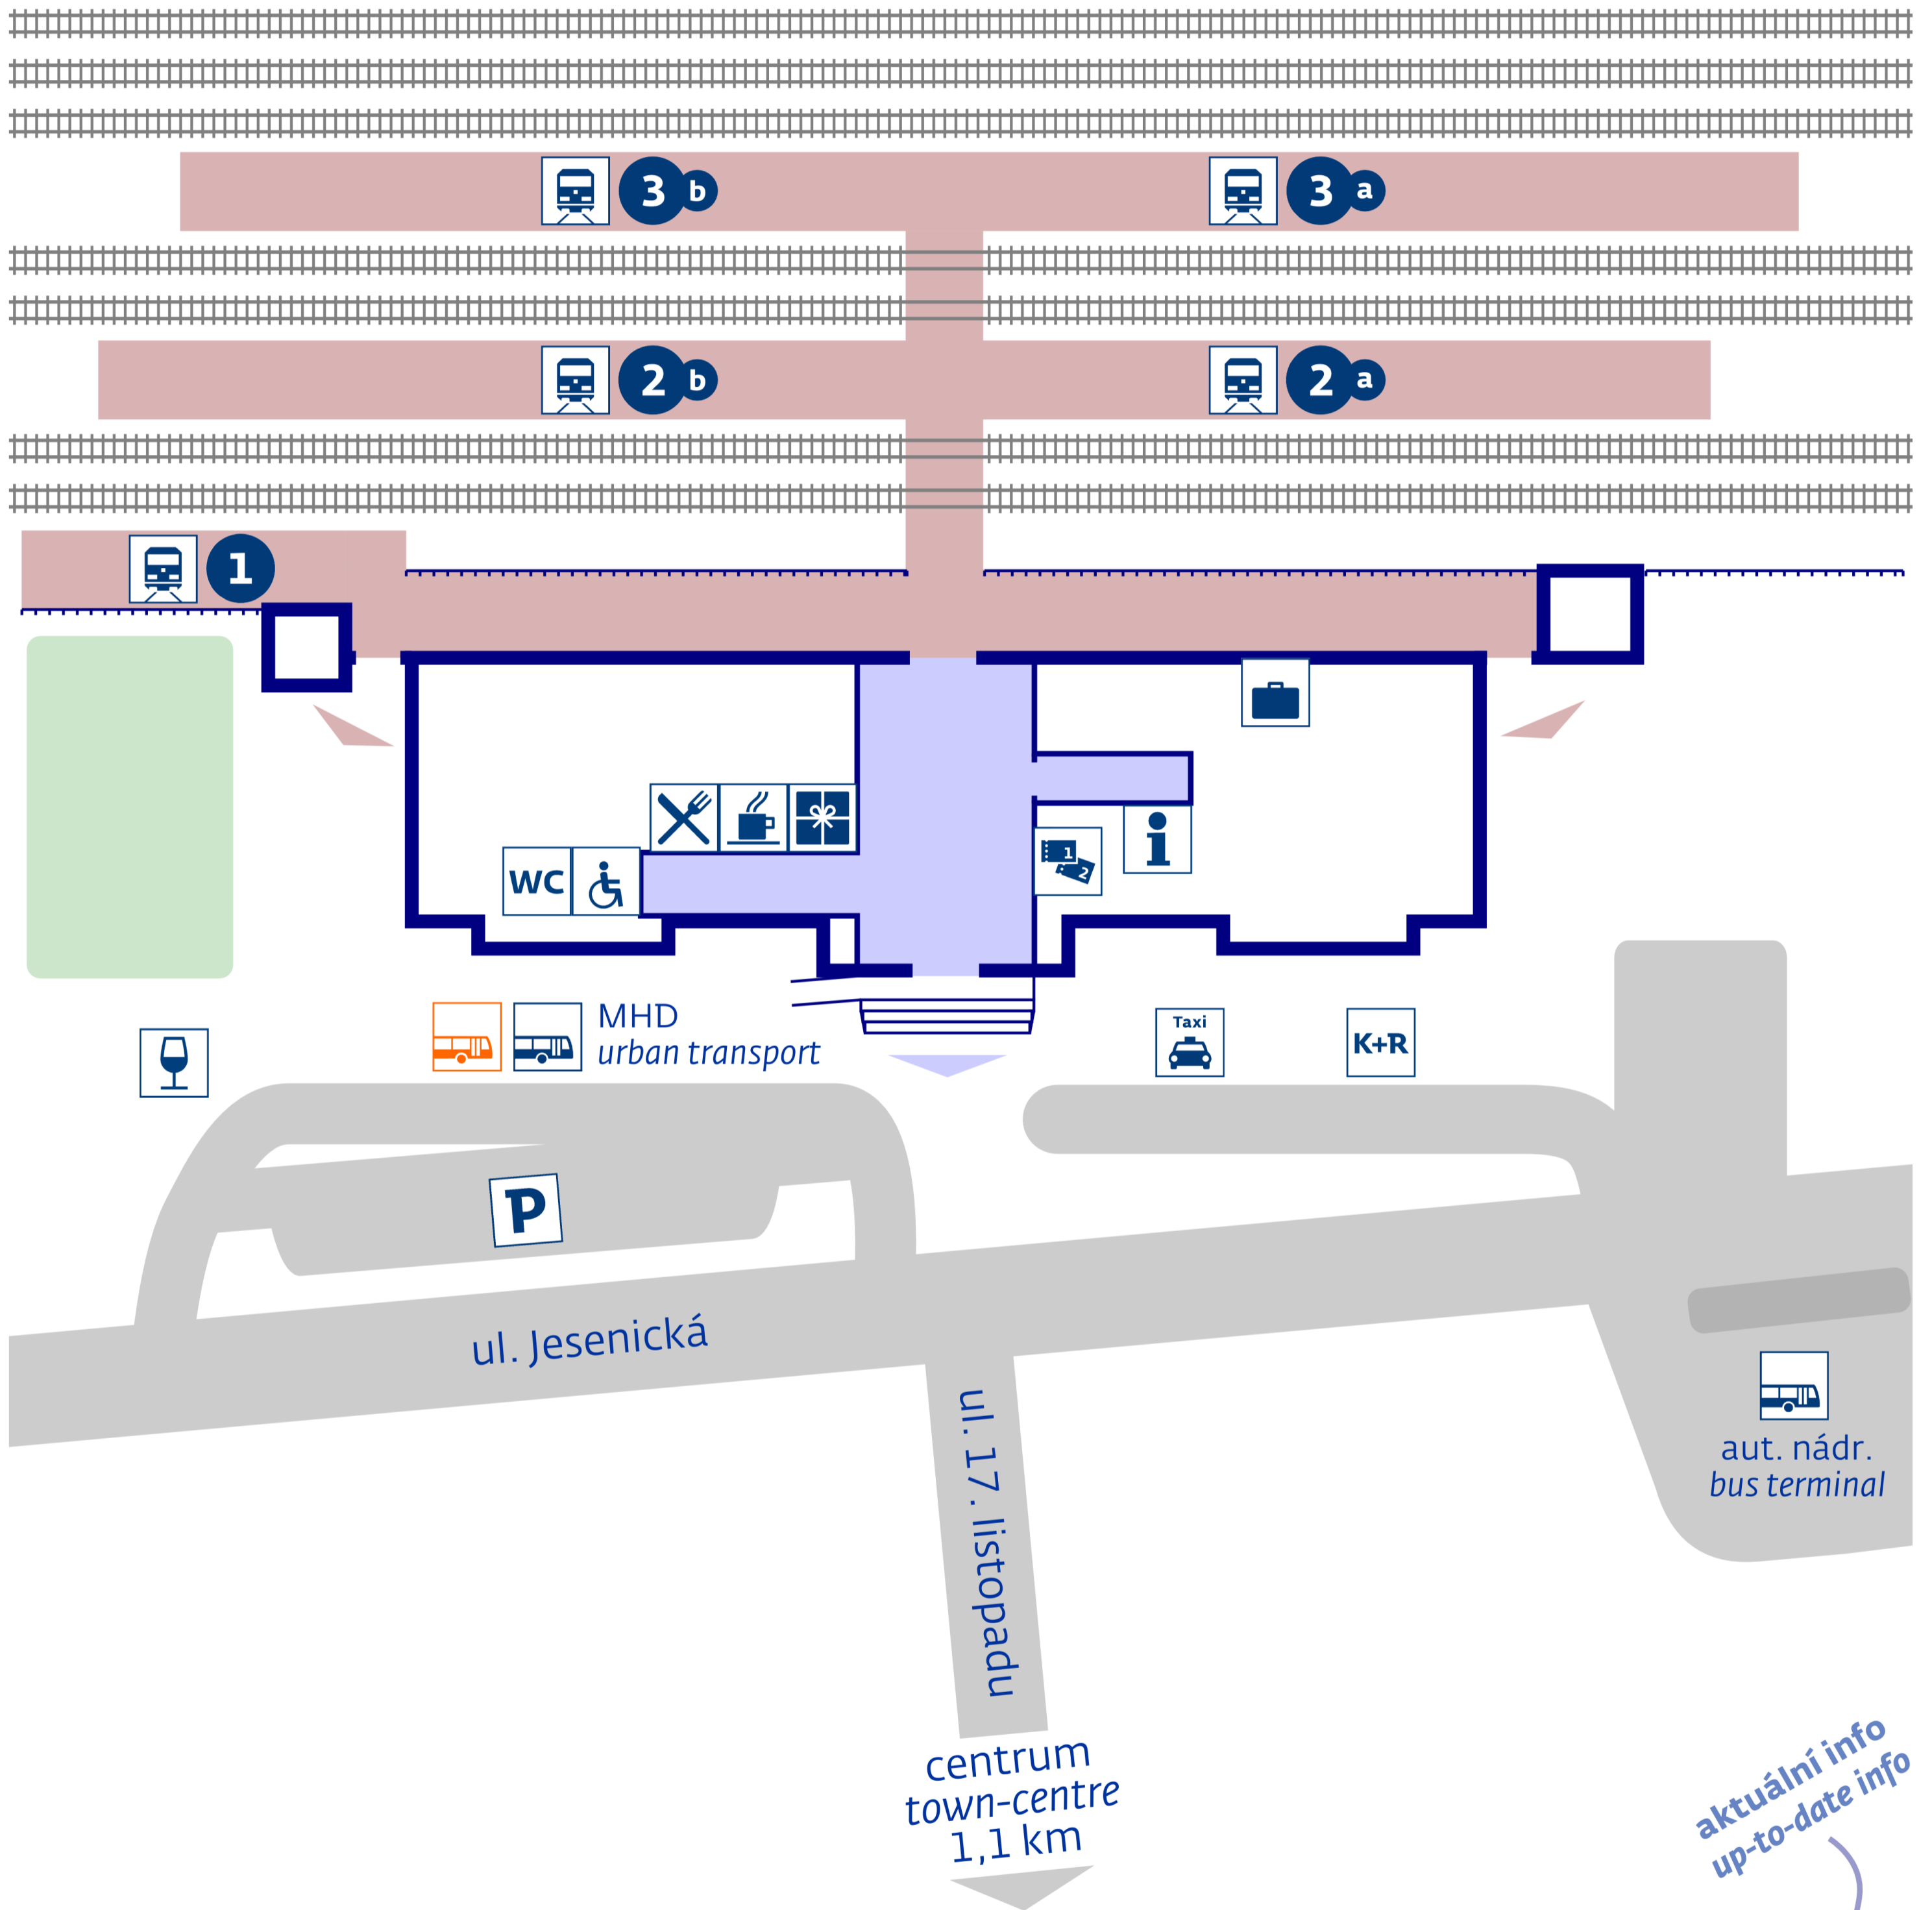

Šumperk

◀ Uničov, Olomouc
◀ Velké Losiny, Kouty n/D

Zábřeh n.M., Olomouc, Brno ▶
Hanušovice, Jeseník ▶

aktuální info
up-to-date info

stav k 1. 3. 2018

**zastávky MHD
urban transport**
Šumperk,
Jesenická žel.st.

zastávka náhradní dopravy
v případě mimořádností
rail replacement stop in case
of an unexpected disruption