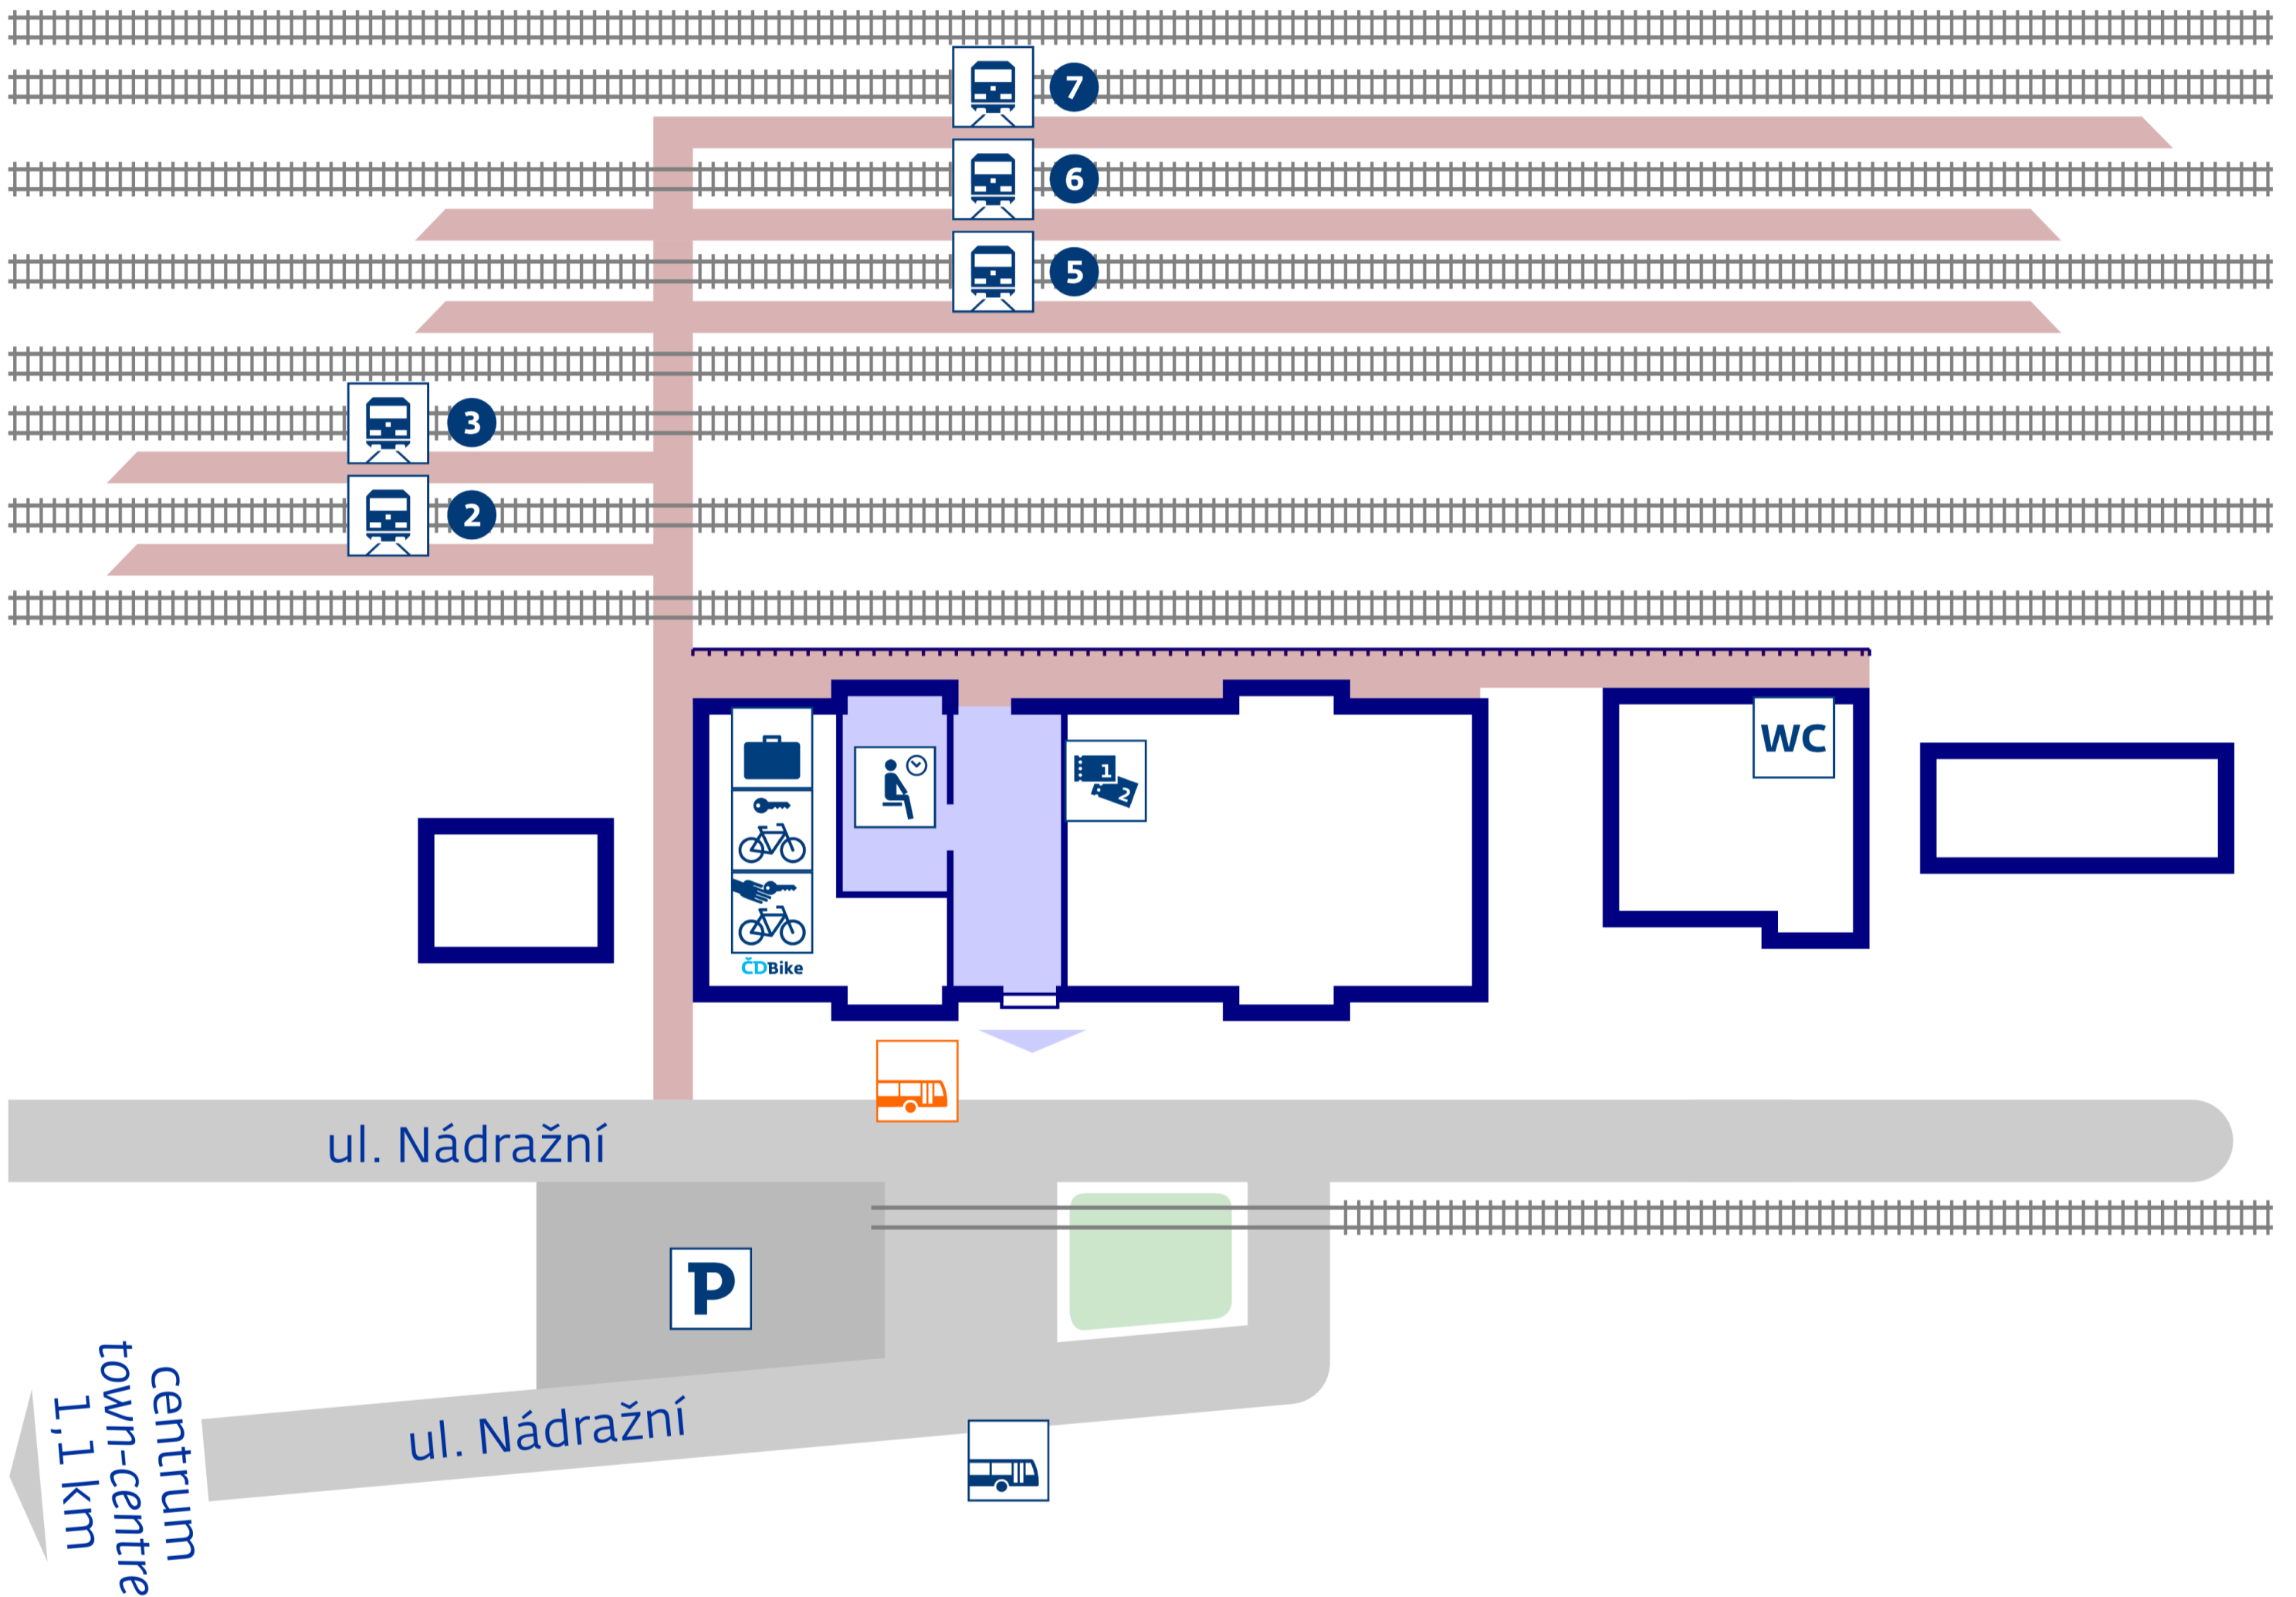

Světlá nad Sázavou

◀ Kolín, Praha
◀ Zruč n/S, Čerčany

Havlíčkův Brod, Brno ▶

stav k 1. 1. 2018

návazná doprava
public transport
Světlá nad Sázavou,
žel.st.

zastávka náhradní dopravy
v případě mimořádností
rail replacement stop in case
of an unexpected disruption