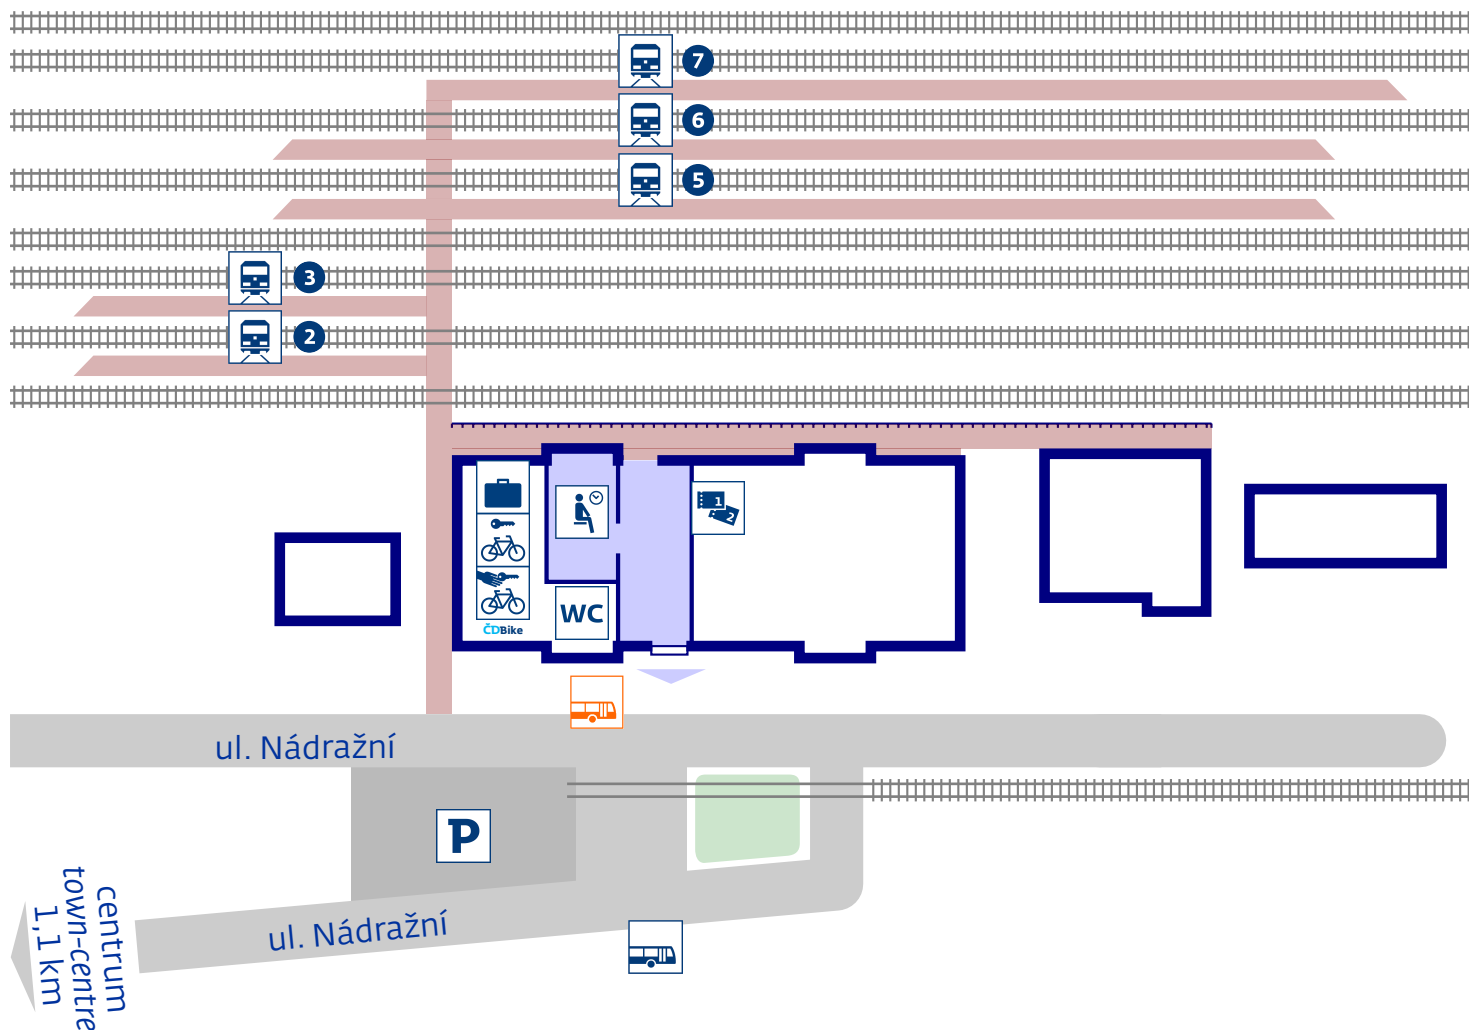

Světlá nad Sázavou

◀ Kolín, Praha
◀ Zruč n/S, Čerčany

Havlíčkův Brod, Brno ▶

stav k 11. 9. 2024

návazná doprava
public transport
Světlá nad Sázavou,
žel.st.

zastávka náhradní dopravy
v případě mimořádností
rail replacement stop in case
of an unexpected disruption