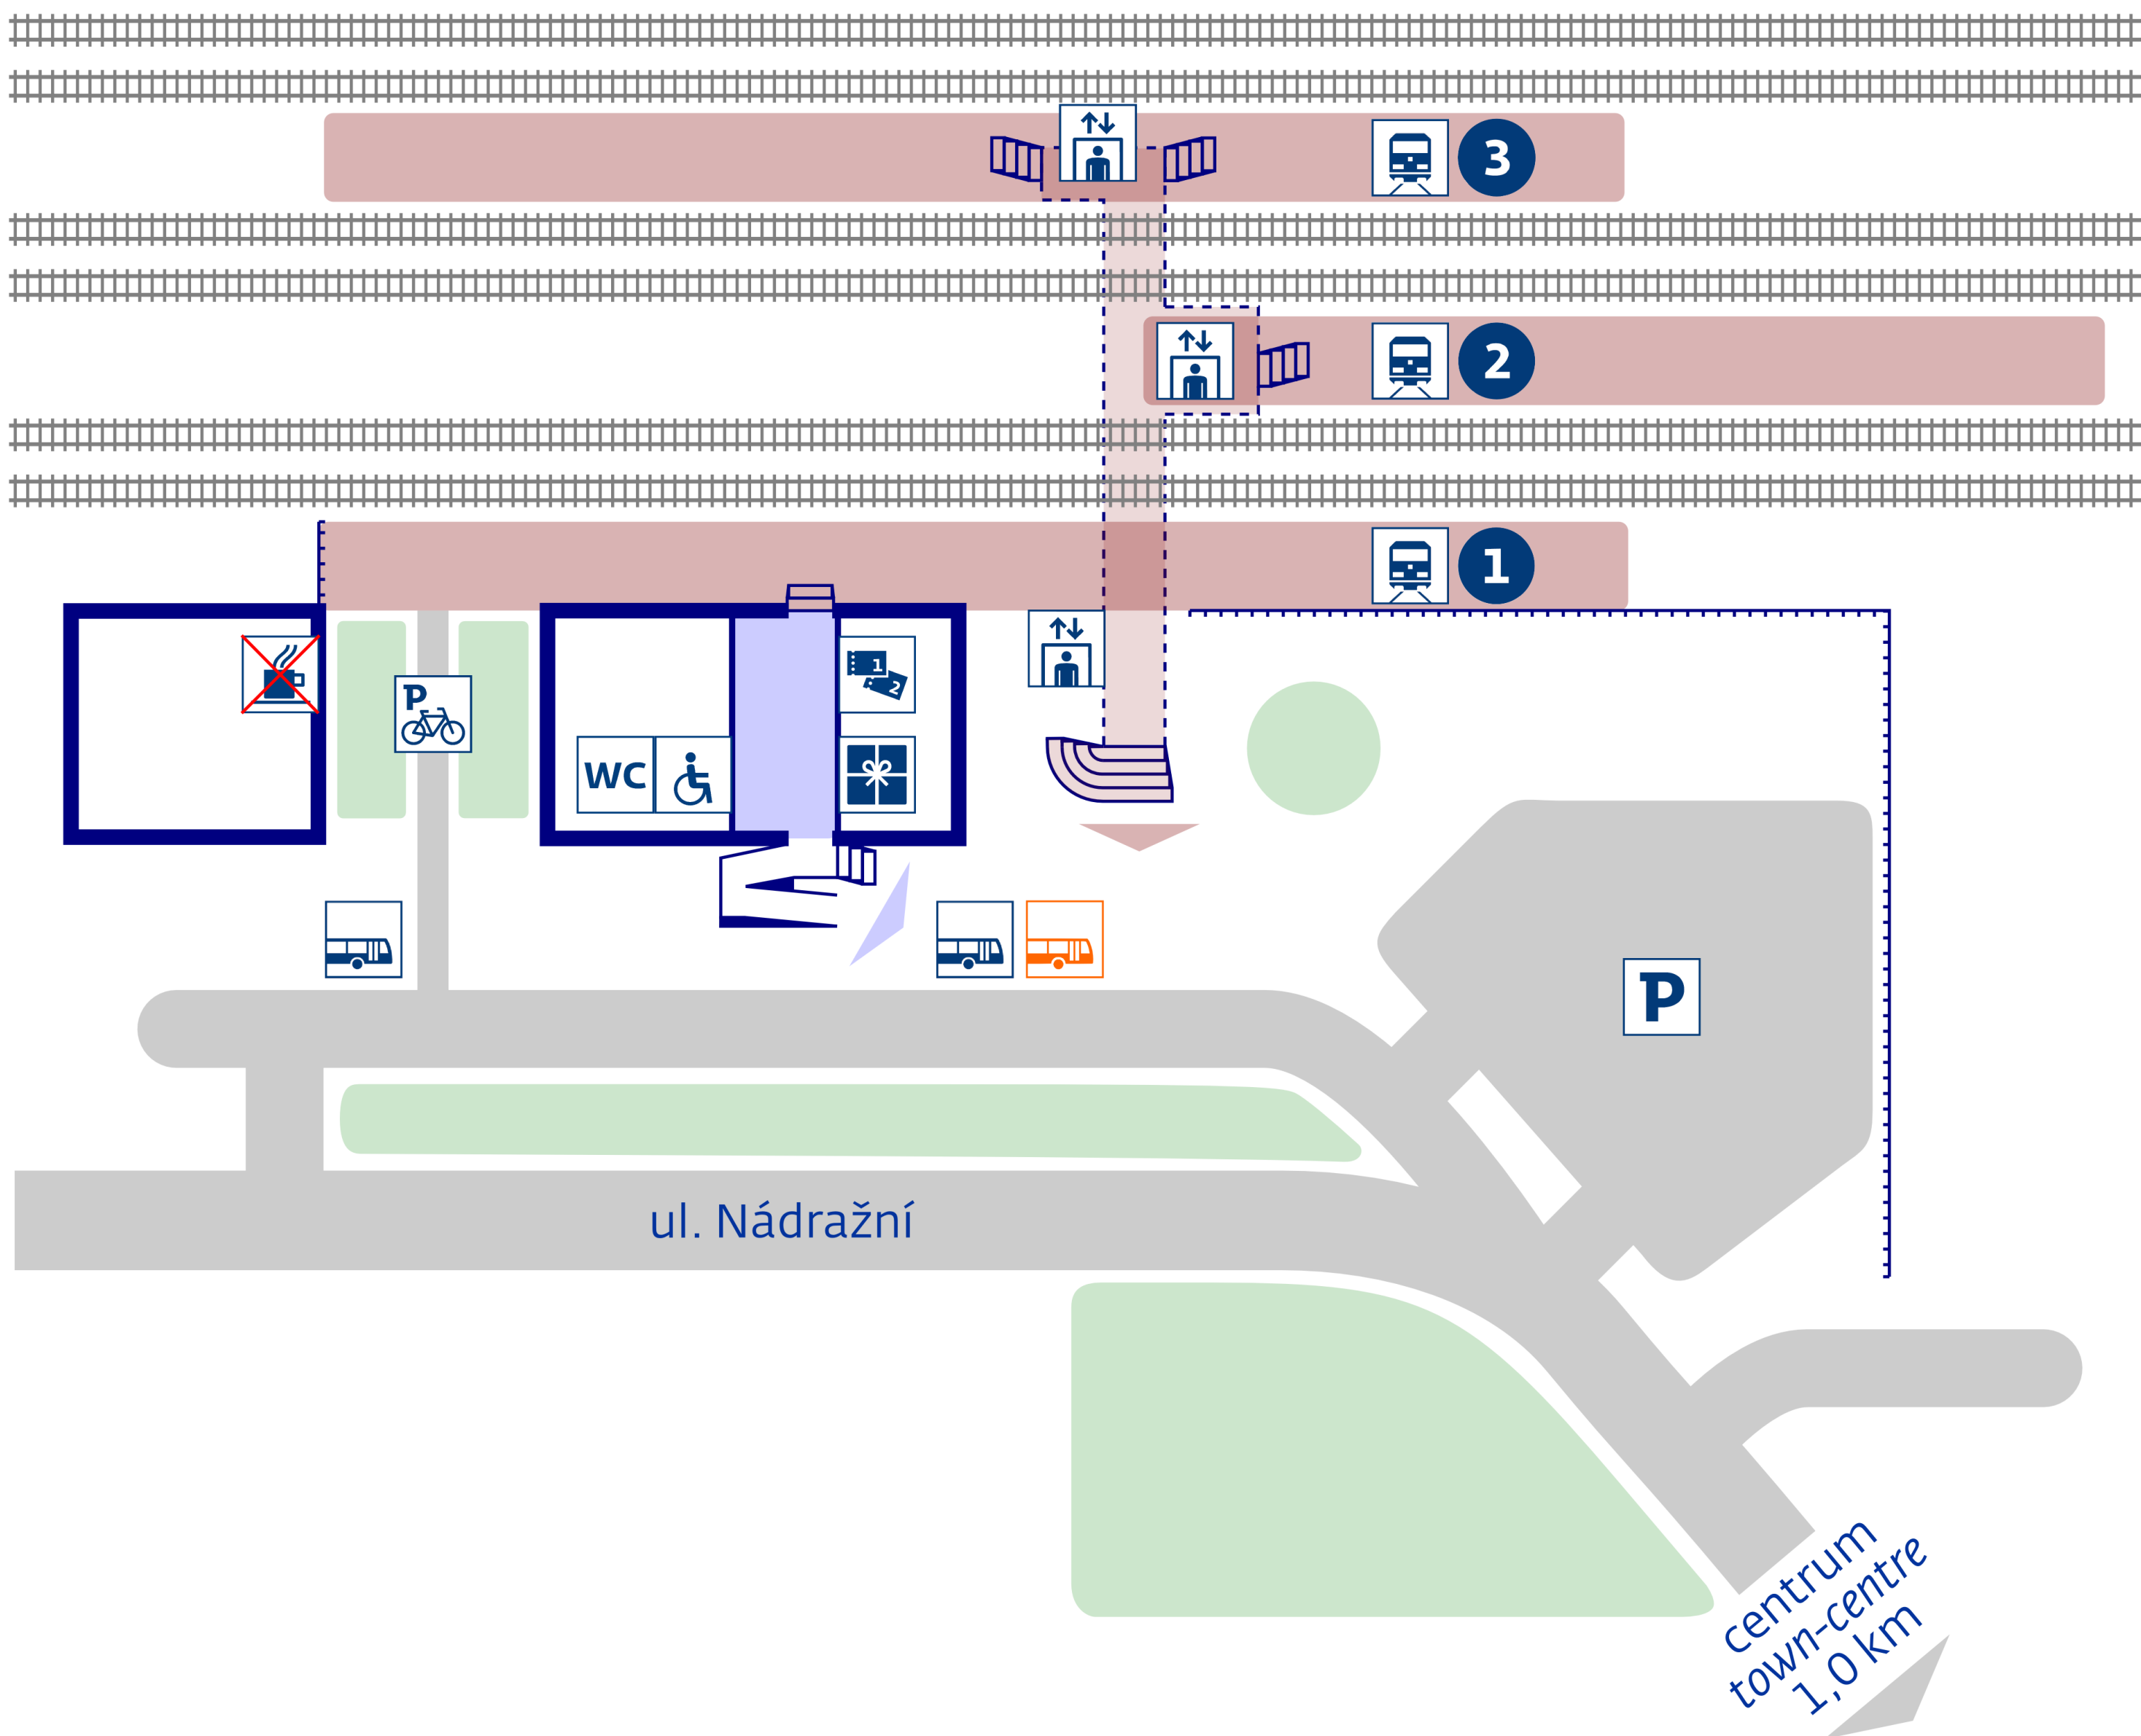

Týniště nad Orlicí

◀ Nové Město n/M, Náchod
◀ Hradec Králové

Častolovice, Letohrad ▶
Borohrádek, Choceň ▶

stav k 1. 1. 2018

návazná doprava
public transport
Týniště nad Orlicí,
žel.st.

zastávka náhradní dopravy
v případě mimořádností
rail replacement stop in case
of an unexpected disruption