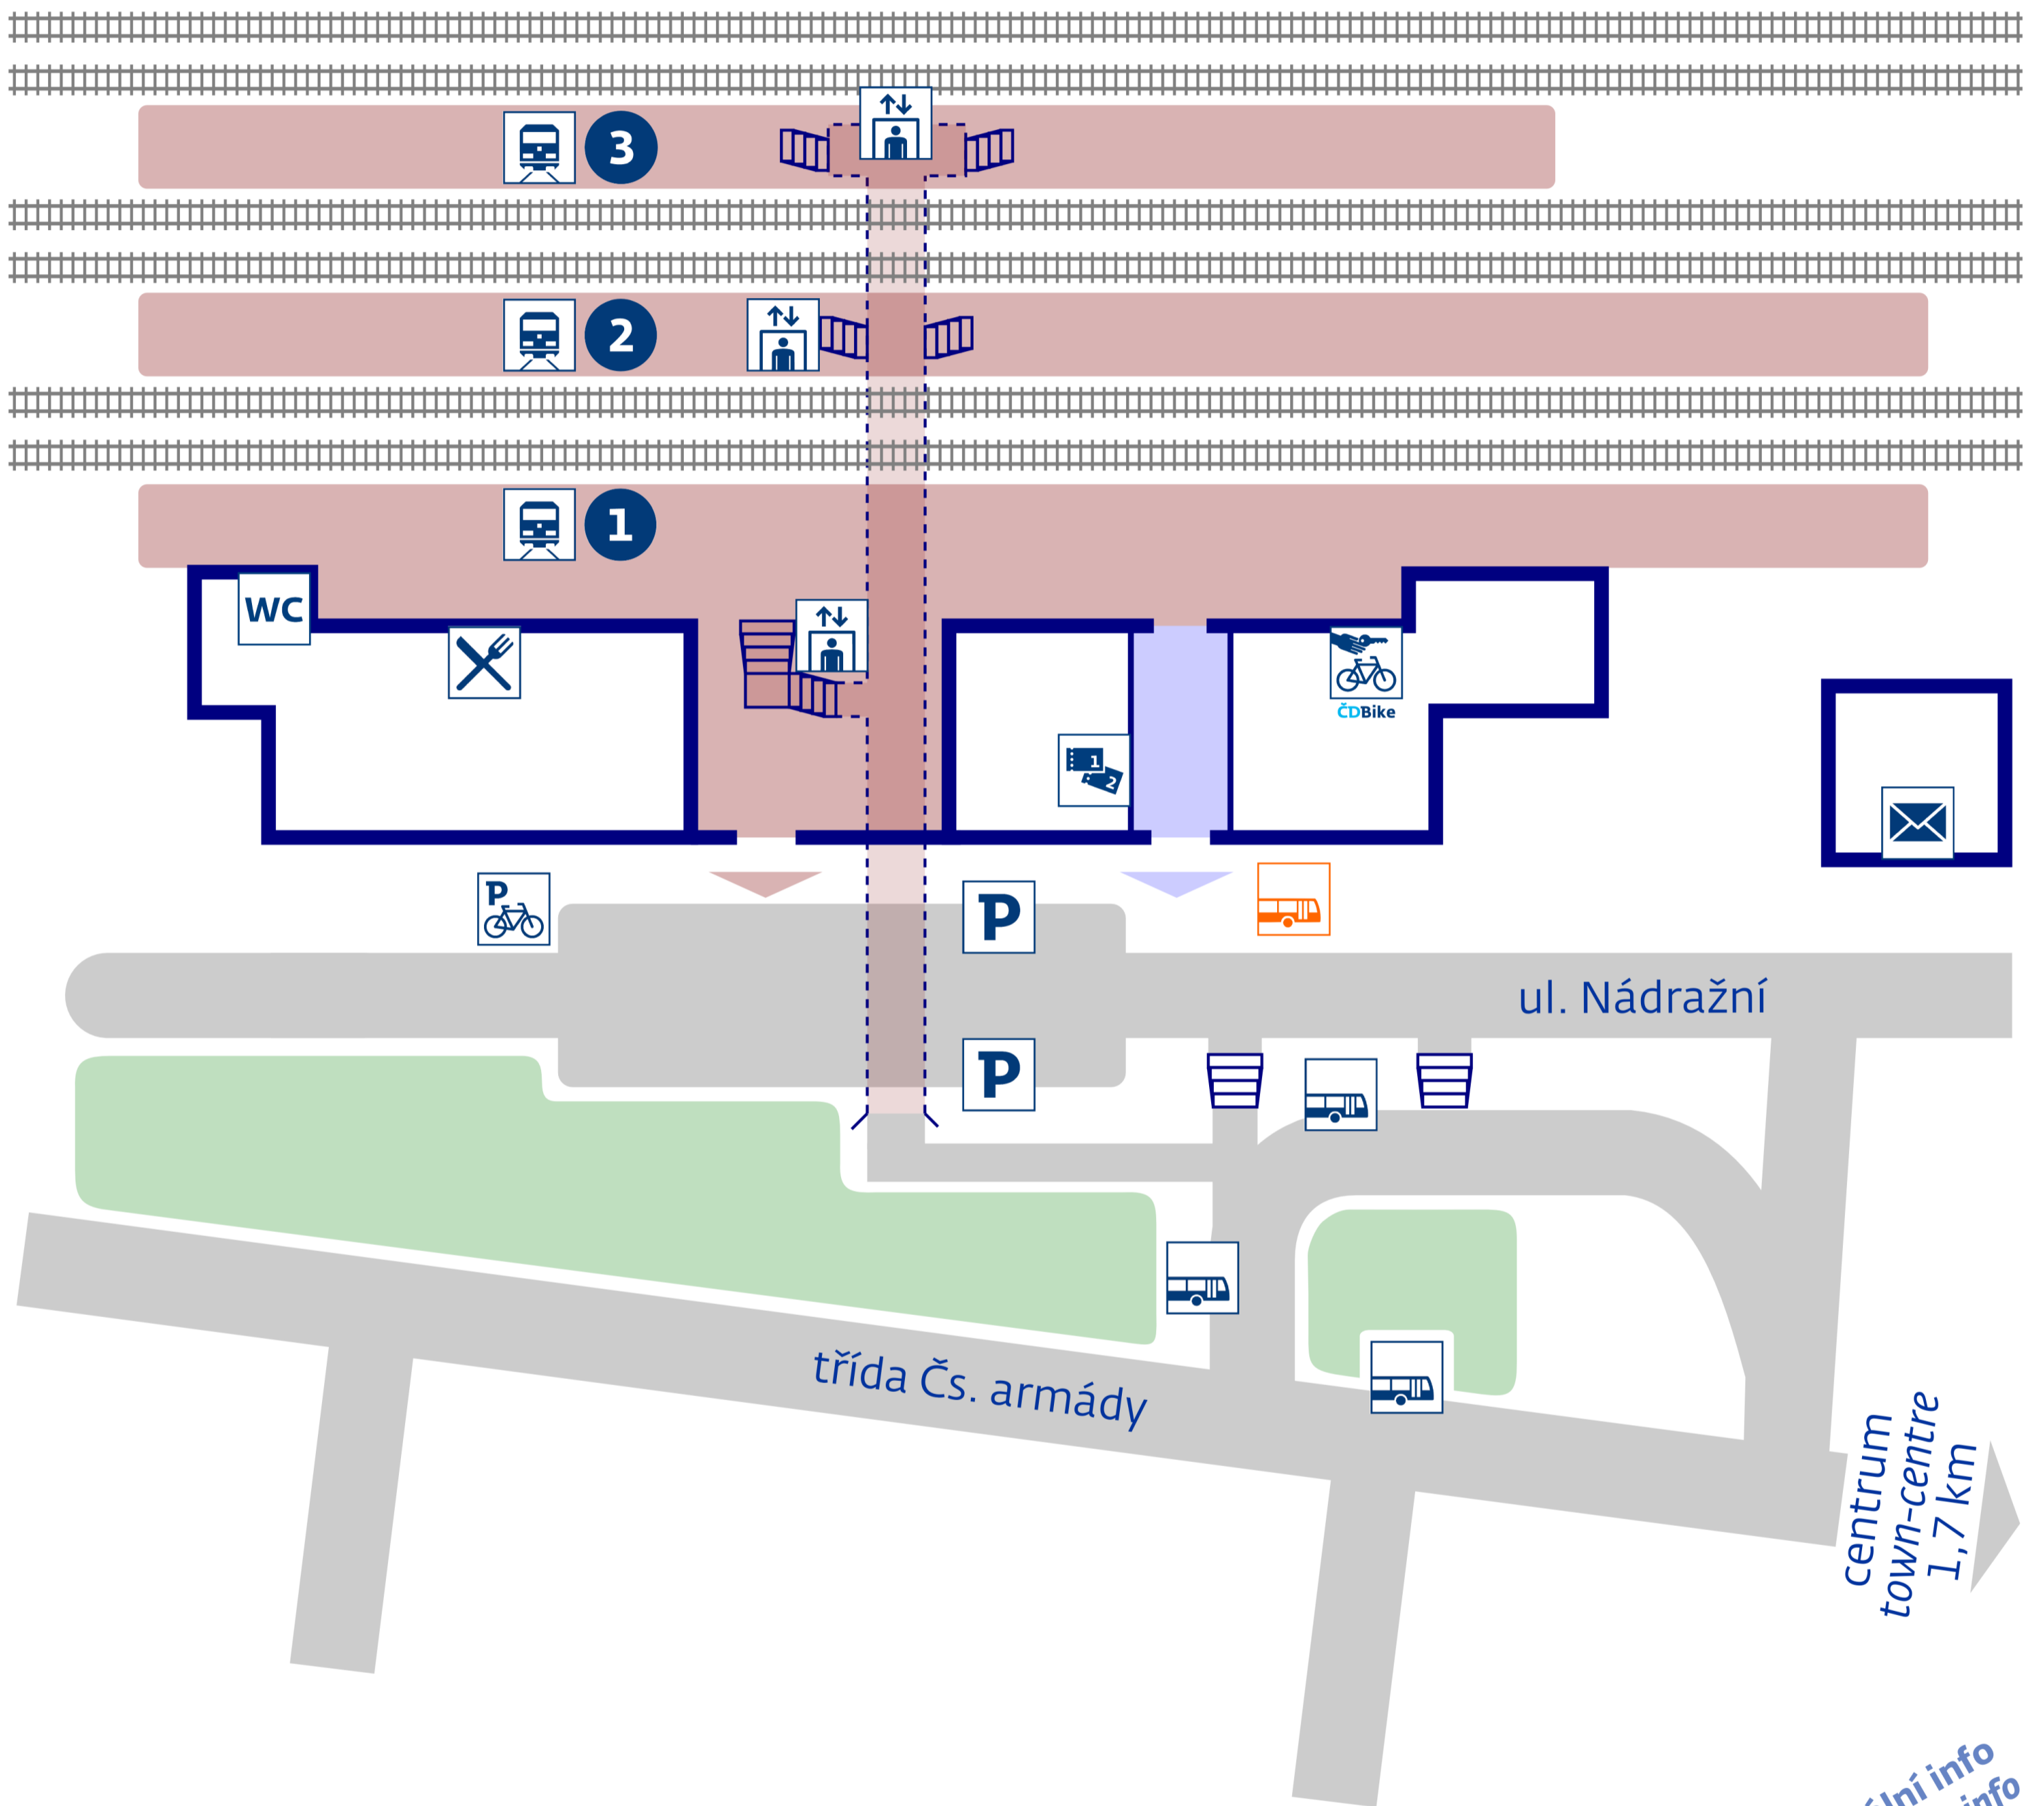

Veselí nad Lužnicí

◀ Jindřichův Hradec, Jihlava, Brno
◀ Tábor, Praha

Třeboň, České Velenice ▶
České Budějovice ▶

aktuální info
up-to-date info

stav k 1. 1. 2018

návazná doprava
public transport
Veselí nad Lužnicí,
aut.st.

zastávka náhradní dopravy
v případě mimořádností
rail replacement stop in case
of an unexpected disruption