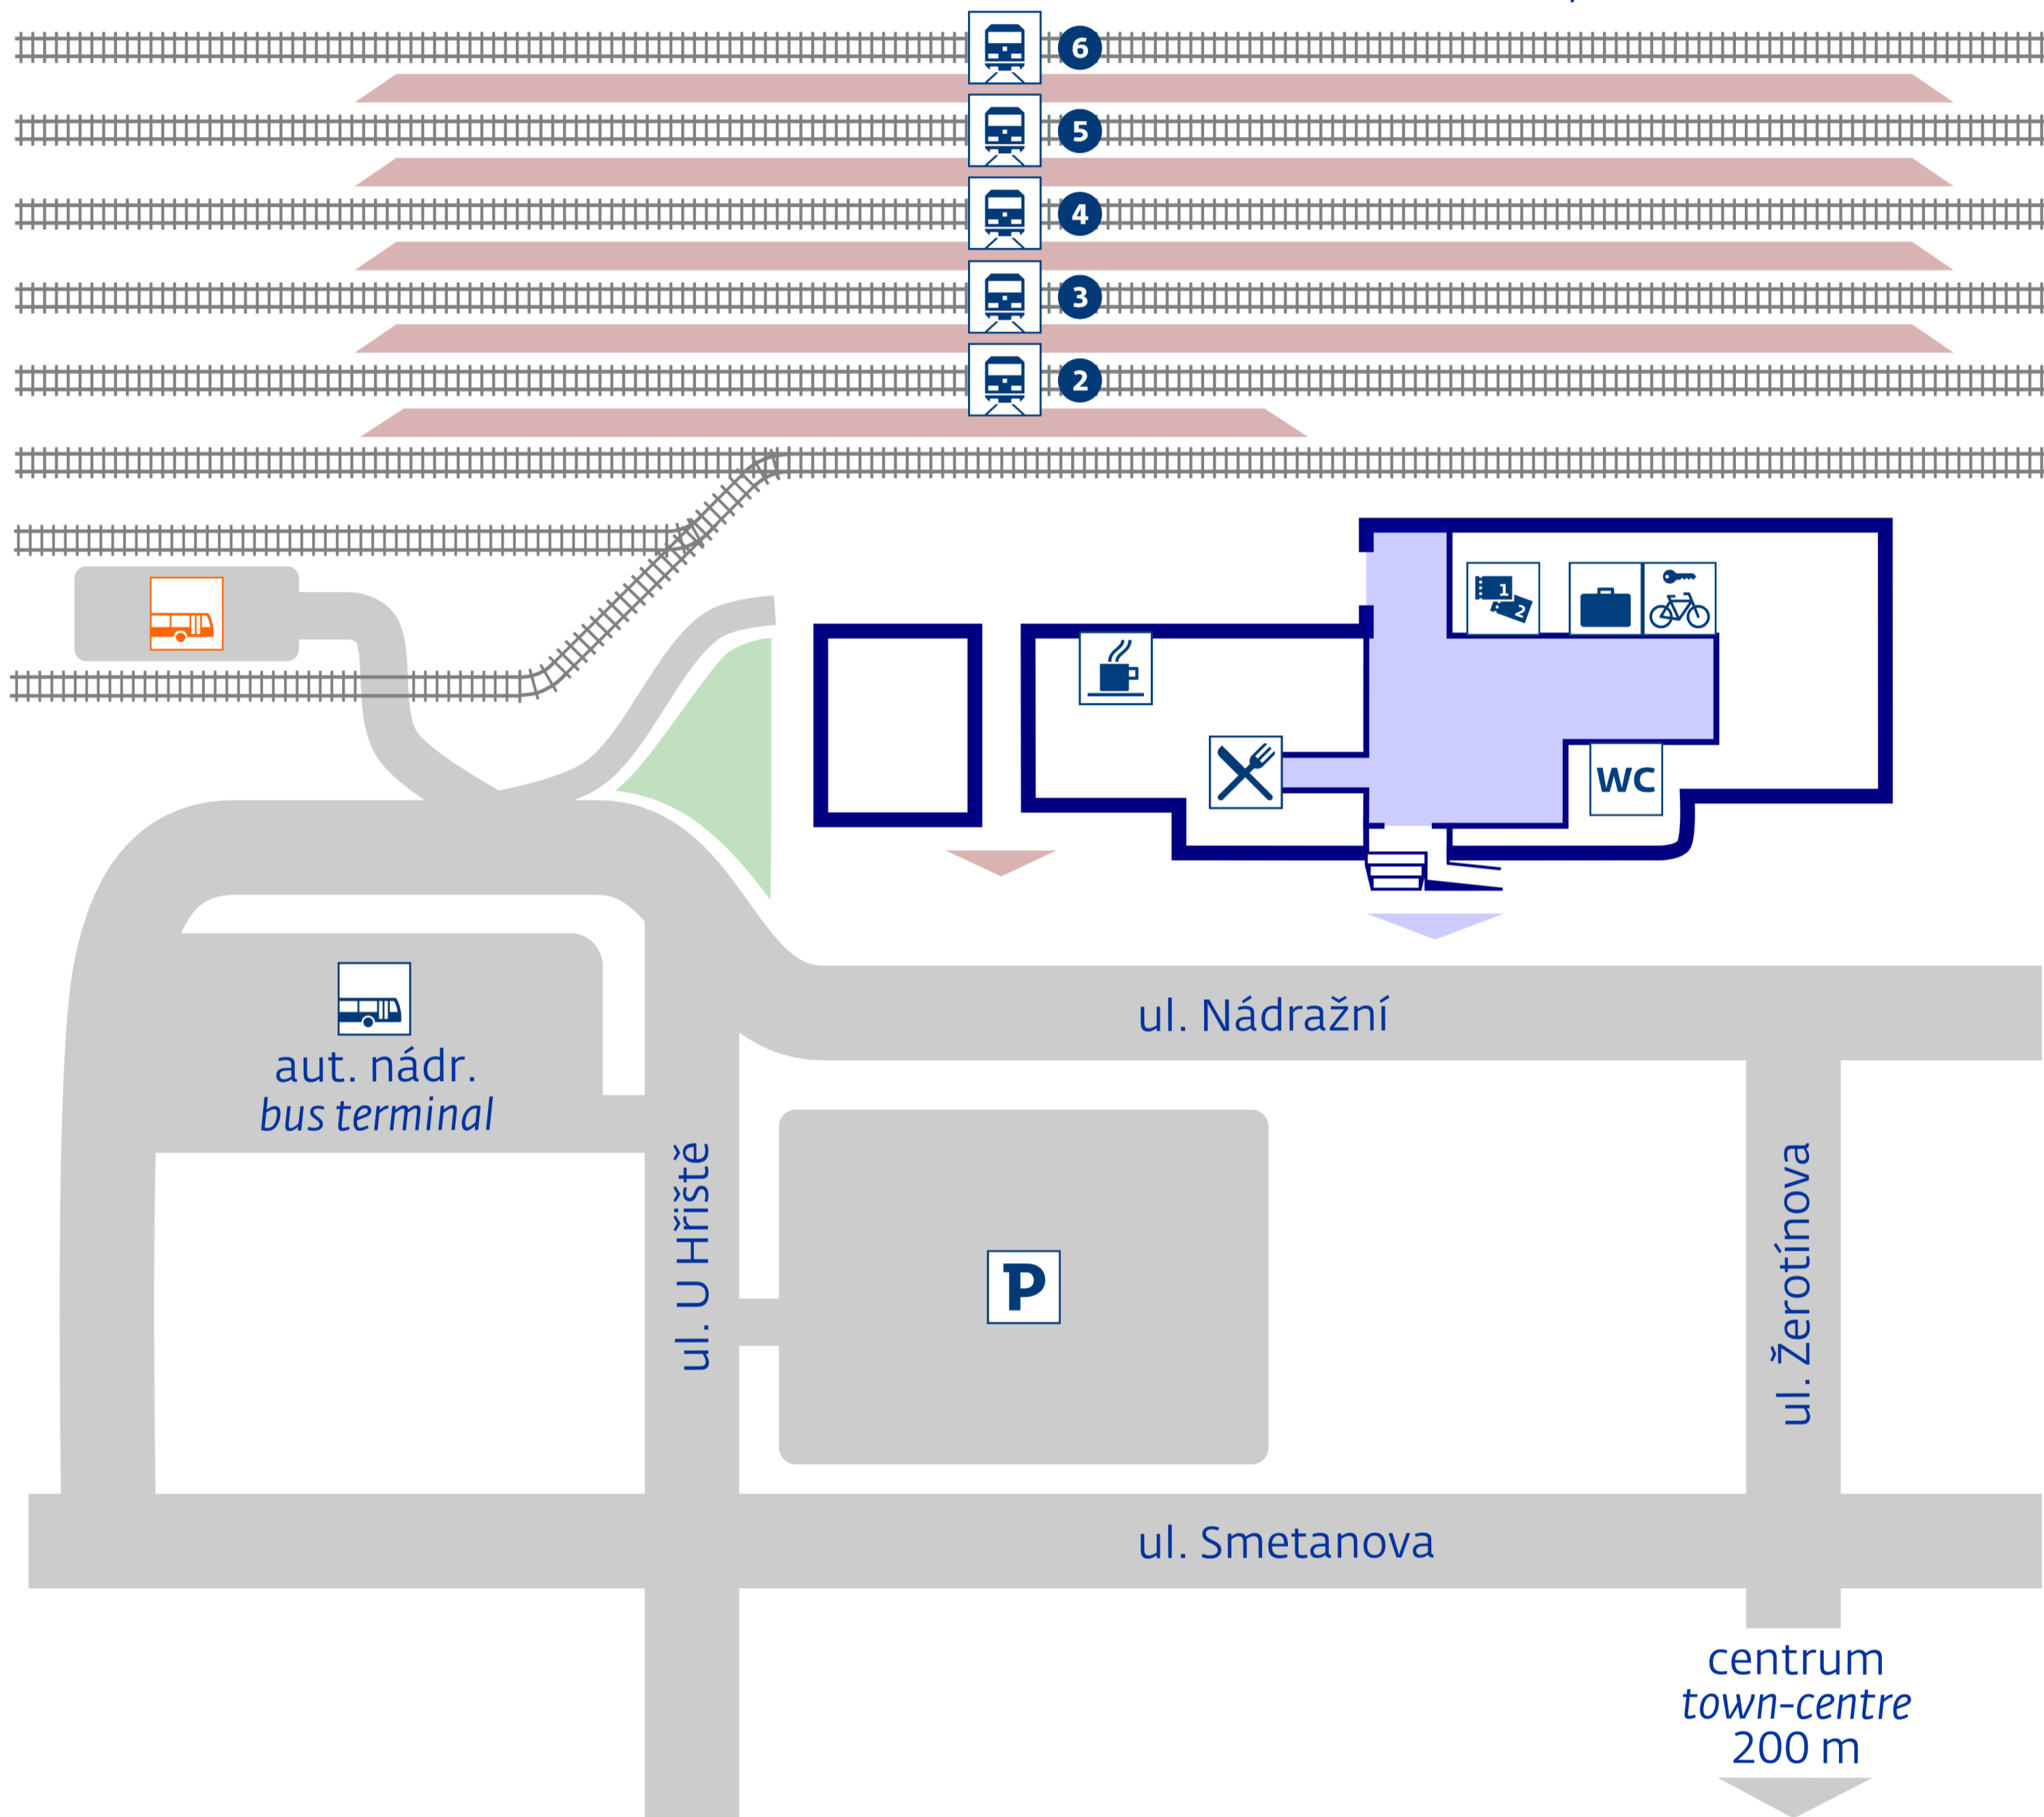

Vsetín

◀ Horní Lideč, Bylnice, Púchov
◀ Velké Karlovice

Valašské Meziříčí, Hranice n. M.,
Olomouc, Praha ▶

stav k 1. 1. 2018

návazná doprava
public transport

Vsetín, aut.nádr.

zastávka náhradní dopravy
v případě mimořádností
rail replacement stop in case
of an unexpected disruption