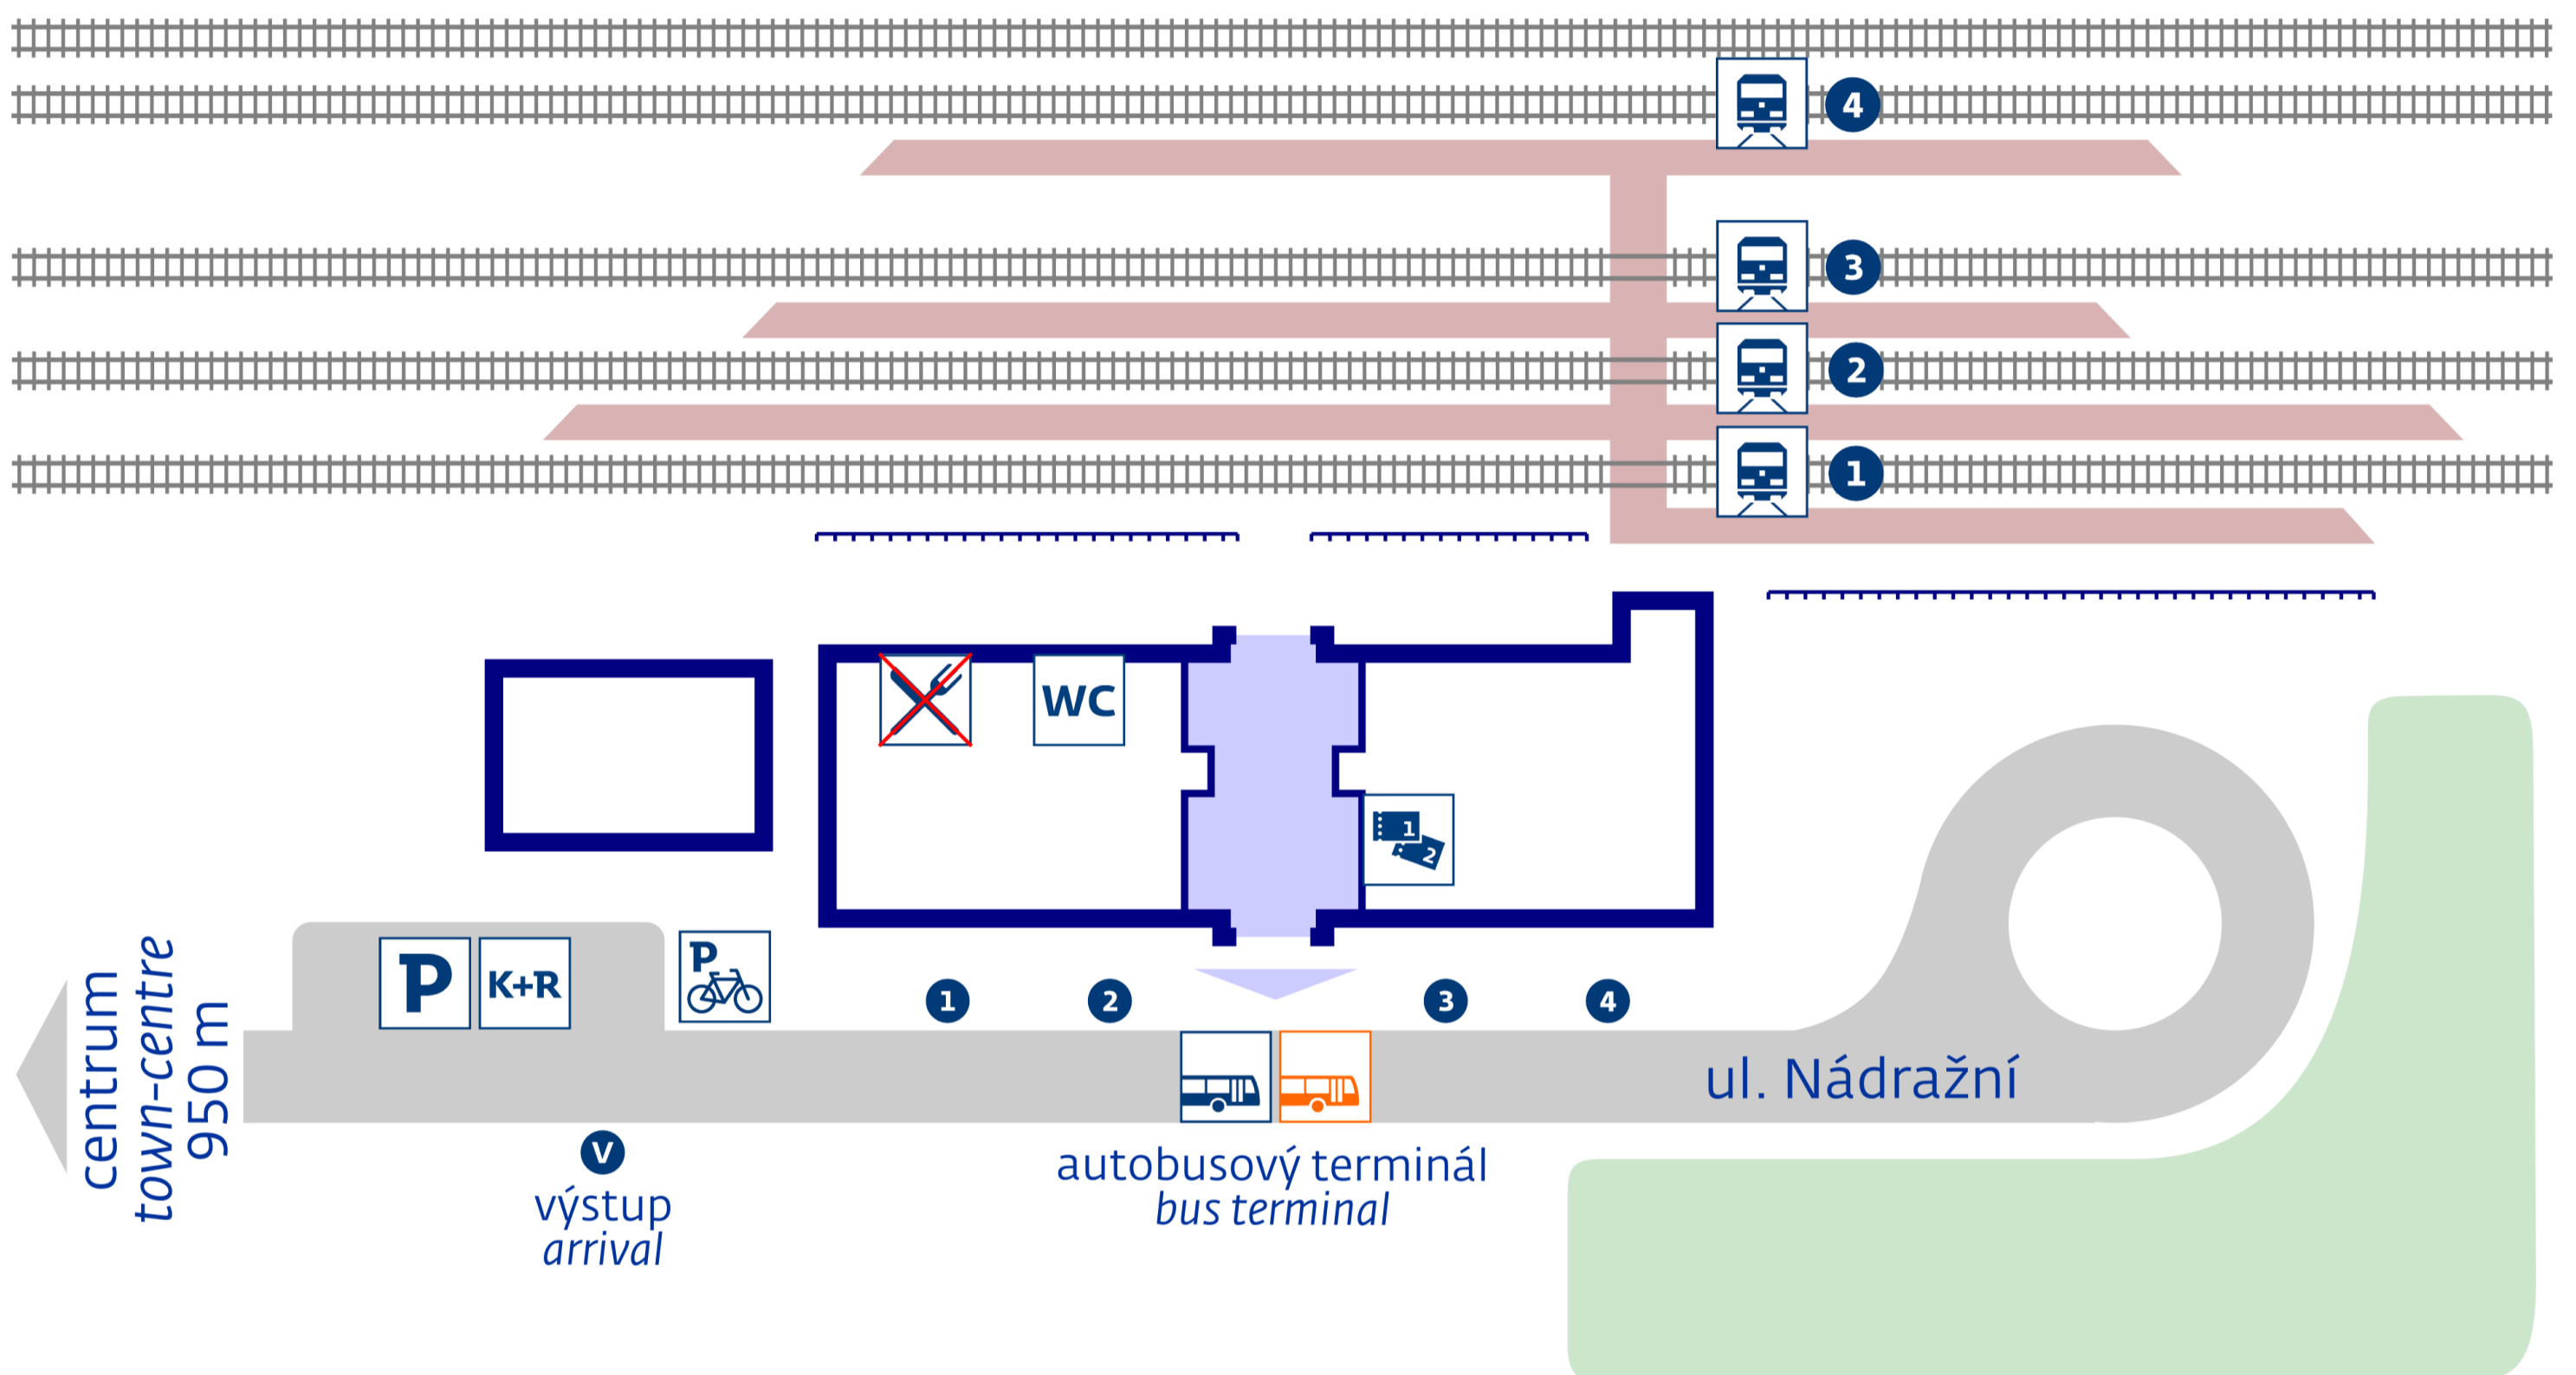

Železný Brod

◀ Turnov, Liberec
◀ Turnov, Praha

Tanvald ▶
Stará Paka, Pardubice ▶

stav k 1. 11. 2017

návazná doprava
public transport
Železný Brod,
Terminál u žel.st.

zastávka náhradní dopravy
v případě mimořádností
rail replacement stop in case
of an unexpected disruption