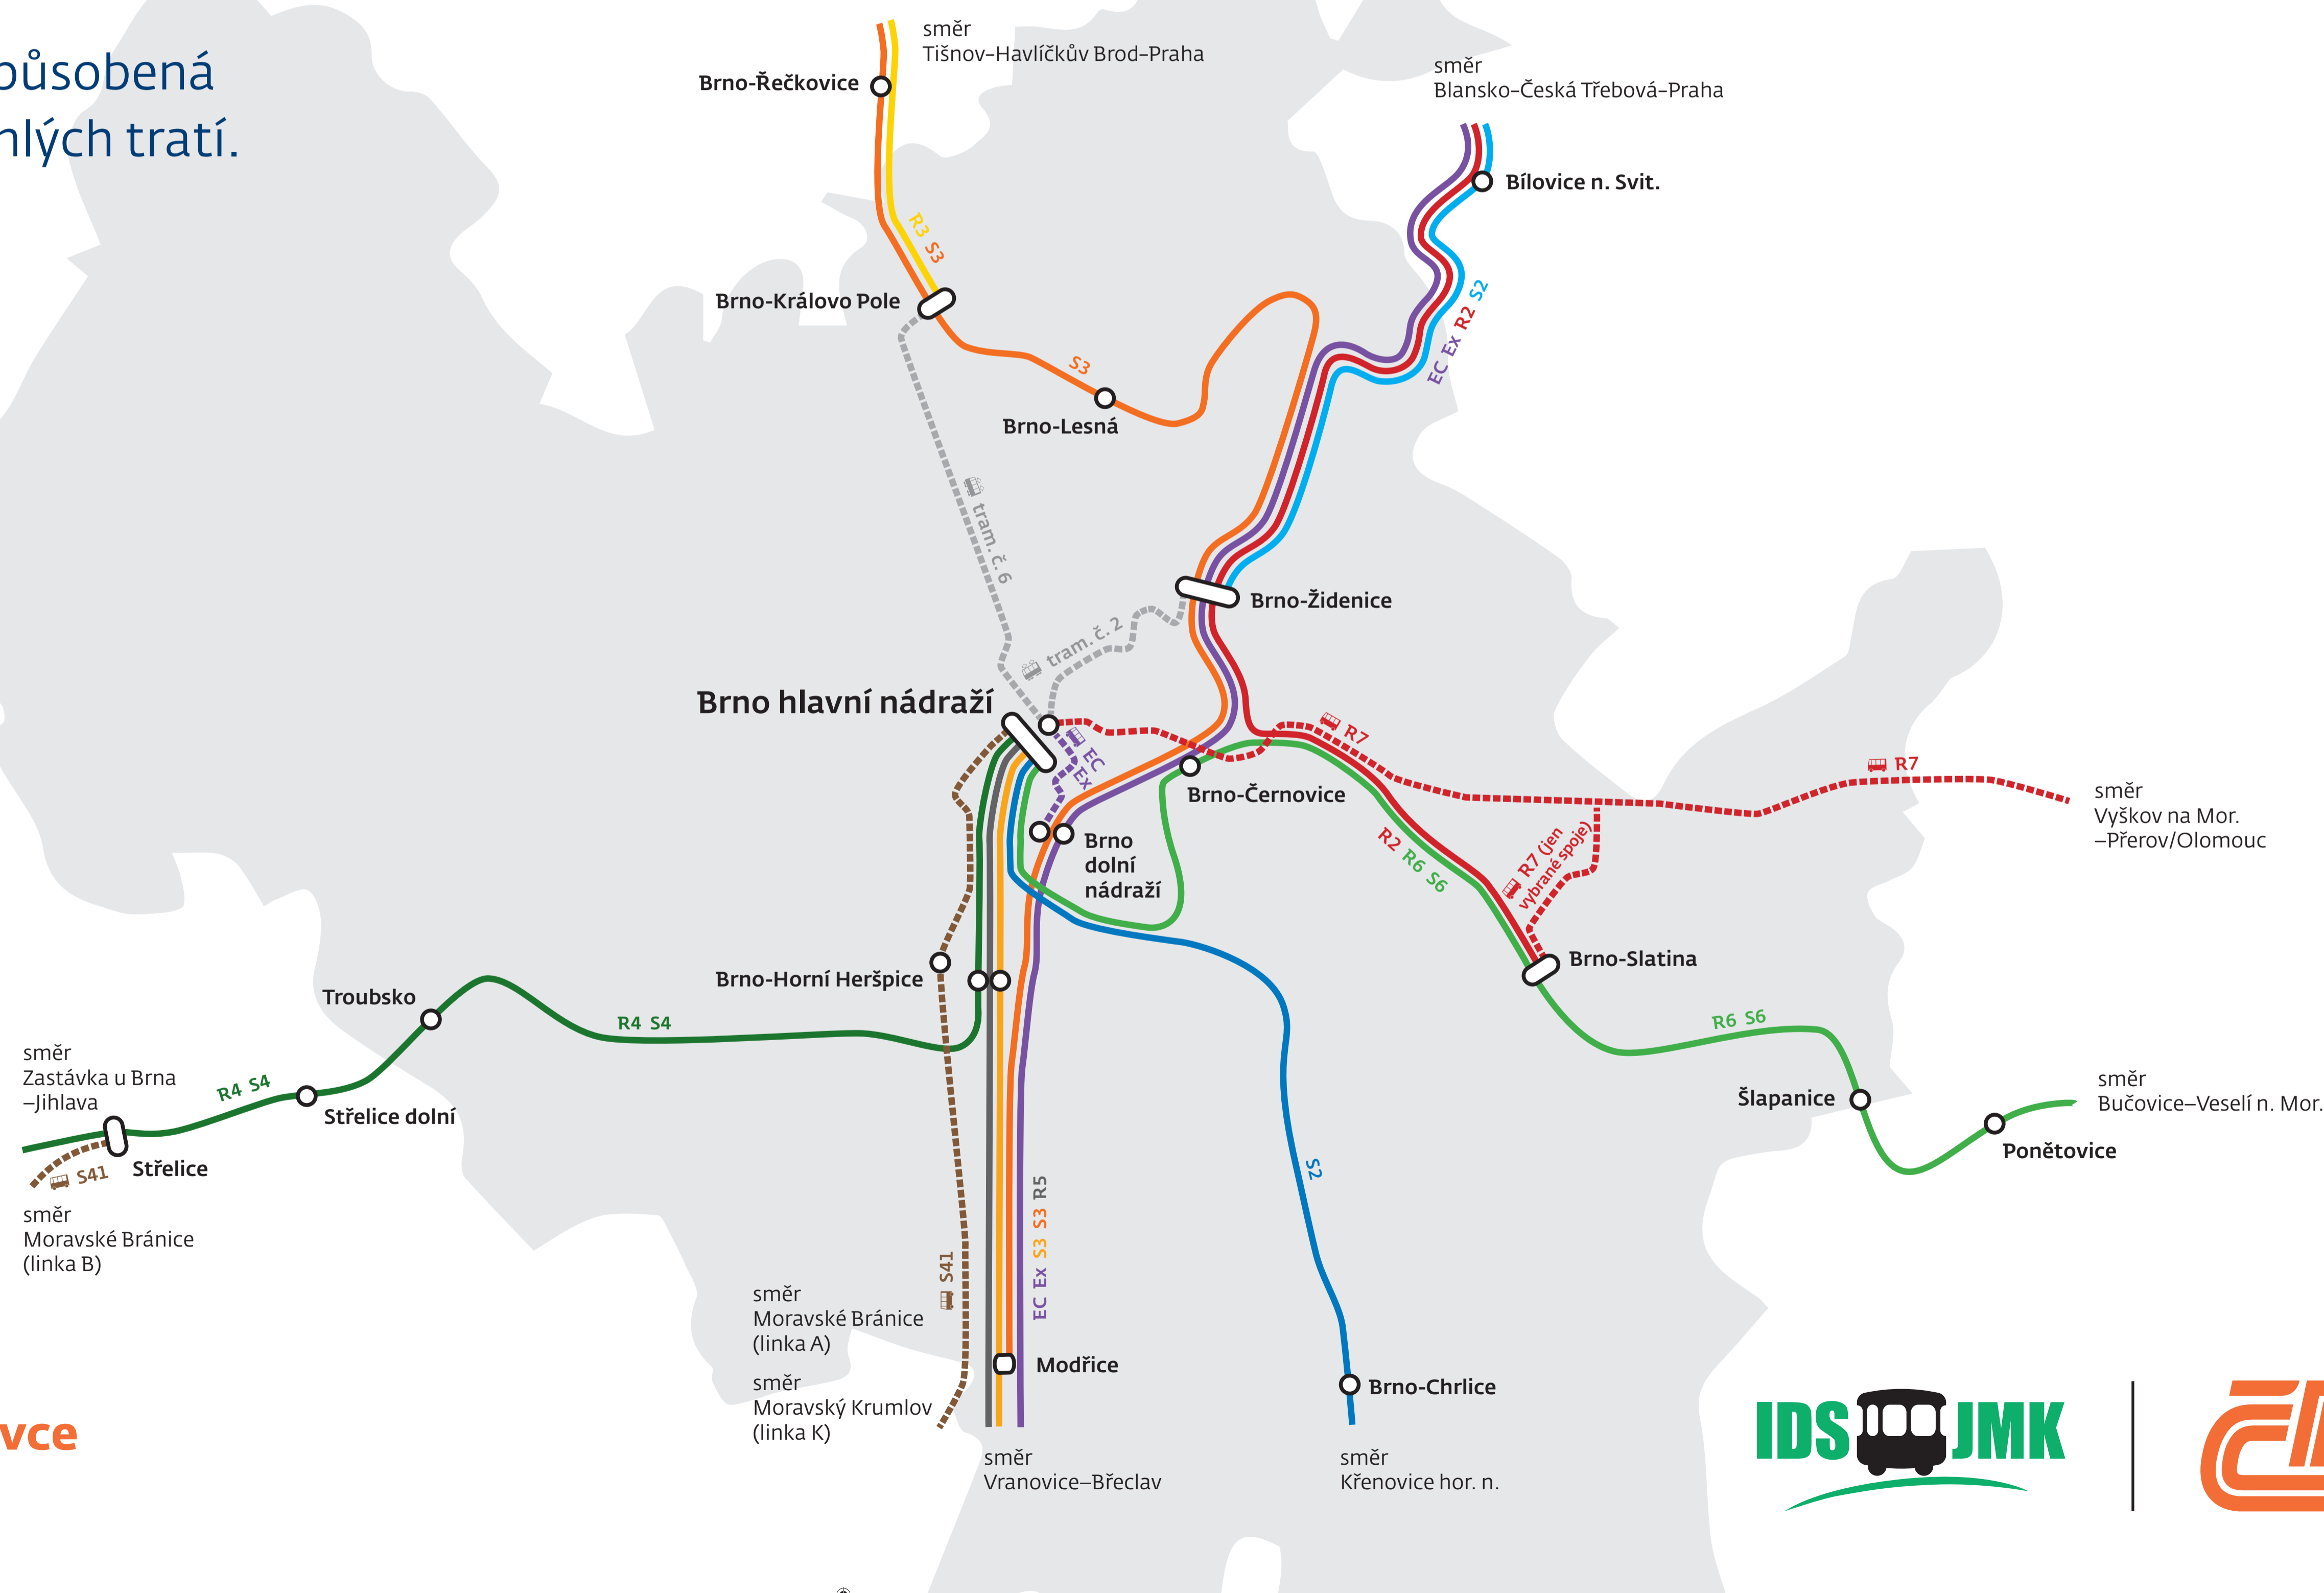

# Výluka v železniční stanici Brno hl. n.

## Od 13. 7. 2013 do 11. 8. 2013

Omlouváme se za omezení způsobená  
rekonstrukcí viaduktu a přilehlých tratí.

Stavební úpravy budou přínosem  
pro pohodlí cestujících!

Děkujeme za pochopení.

České dráhy, Váš osobní dopravce