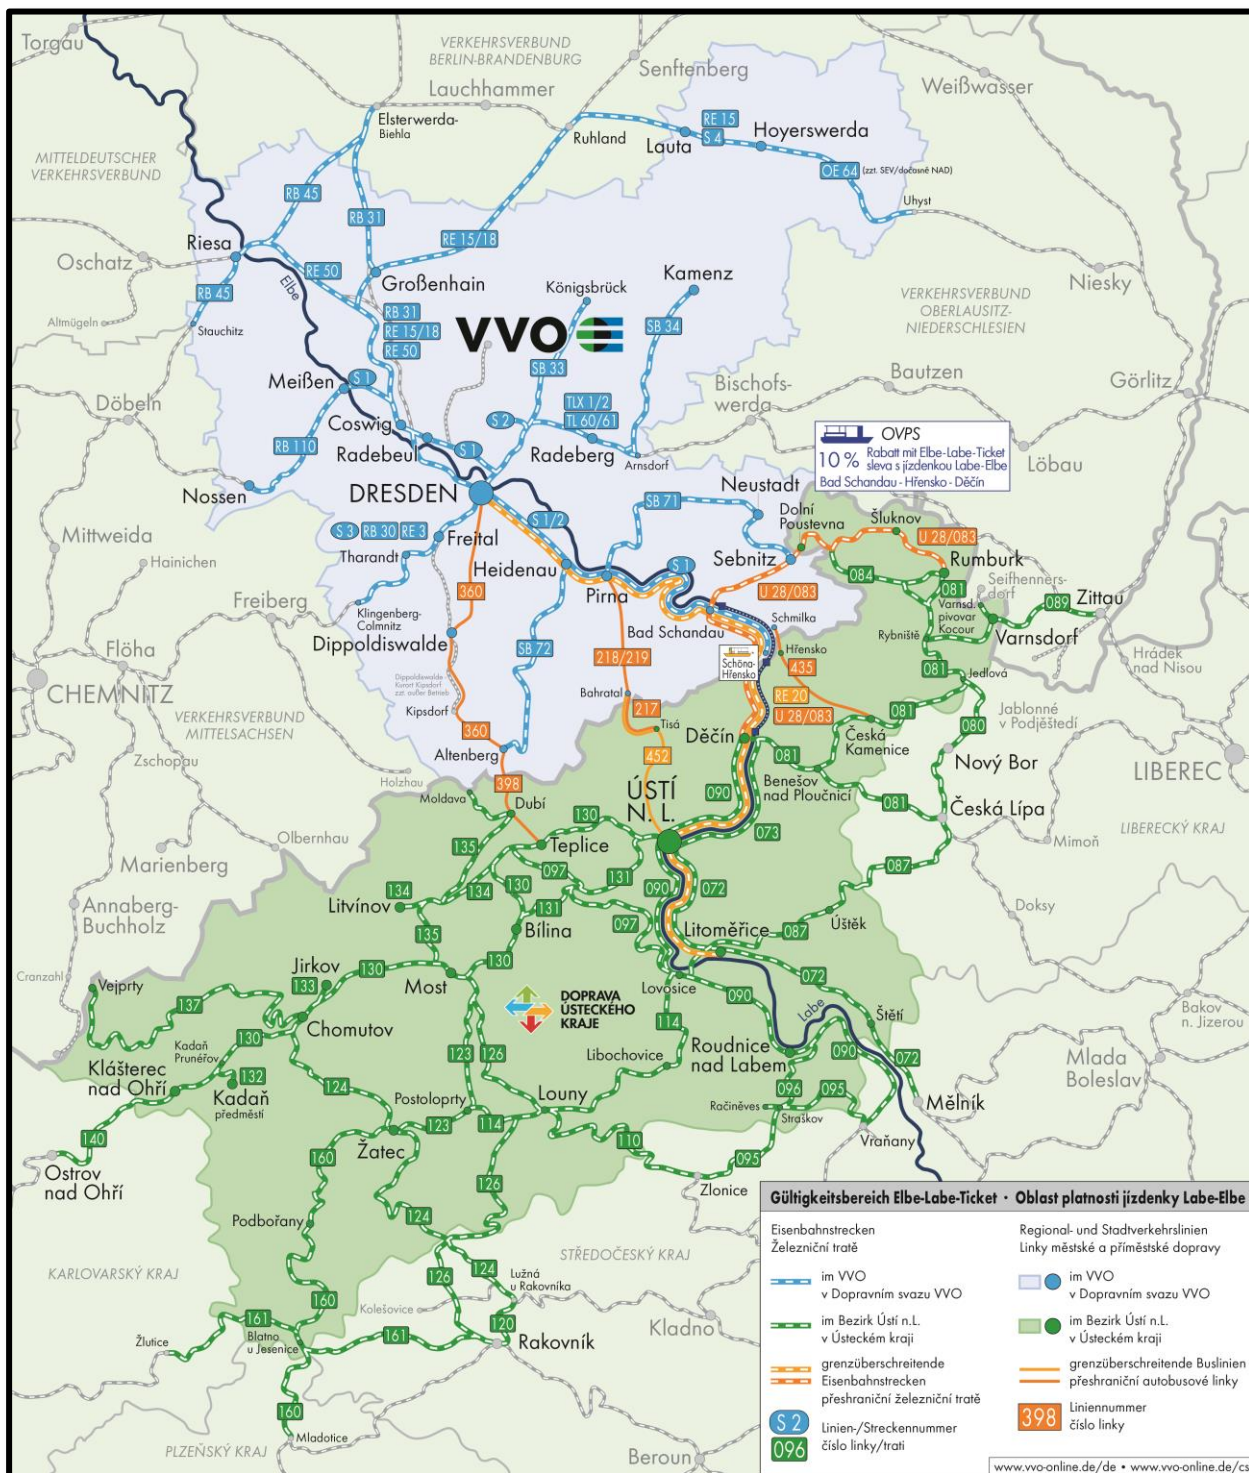

Linienverzeichnis Elbe-Labe-Tickets

Přehled linek Labe-Elbe

Stand/stav: 01.01.2015

Mit den Elbe-Labe-Tickets können die auf den folgenden Seiten aufgeführten Linien genutzt werden.

Streckenabschnitte in Klammern befinden sich außerhalb des Gültigkeitsbereiches.

 Regionalbuslinien		 Linková doprava	
Linie linka	Unternehmen dopravce	Linienverlauf	průběh linky
102	RBO	Kamenz - Lehndorf (- Bautzen)	
103	RBO	Hoyerswerda - Königswartha (- Bautzen)	
117/267	RBO/OVPS	(Bautzen -) Steinigtwolmsdorf - Hohwald, Hohwaldklinik - Sebnitz	
150	RBO	Kamenz - Bernsdorf - Lauta	
151	RBO	Kamenz - Bernsdorf - Wiednitz	
152	RBO	Hoyerswerda - Wittichenau - Bernsdorf	

 Fährstelle			 Přivozy		
Linie linka	Unternehmen dopravce	Linienverlauf průběh linky			
F1	OVPS	Schöna - Hřensko			
F2	OVPS	Schmilka Ort - Bahnhof			
F3	OVPS	Postelwitz - Krippen, Ort			
F4	OVPS	Bad Schandau, Stadt - Krippen, Ort			
F5	OVPS	Bad Schandau, Stadt - Bad Schandau, Bahnhof/Krippen, Bornsteg			
F6	OVPS	Königstein - Halbestadt			
F8	OVPS	Stadt Wehlen, Markt - Stadt Wehlen, Bahnhof			
F9	OVPS	Pirna, Copitz - Pirna			
F10	OVPS	Birkwitz - Heidenau, Fähre			
F14	DVB	Kleinzschochwitz - Pillnitz [Autofähre/přívoz pro automobily]			
F16	DVB	Niederpoyritz - Laubegast			
F17	DVB	Johannstadt - Neustadt			
F24	VGM	Kötitz - Gauernitz			
F27	VGM	Kleinzadel - Niedermuschütz [Autofähre/přívoz pro automobily]			
F28	VGM	Diesbar-Seußlitz - Niederlommatzsch			

 Kirnitzschtalbahn		 Tramvaj údolím Křinice	
Unternehmen dopravce	Linienverlauf průběh linky		
OVPS	Bad Schandau - Lichtenhainer Wasserfall (mit Zuzahlung/s doplatkem)		