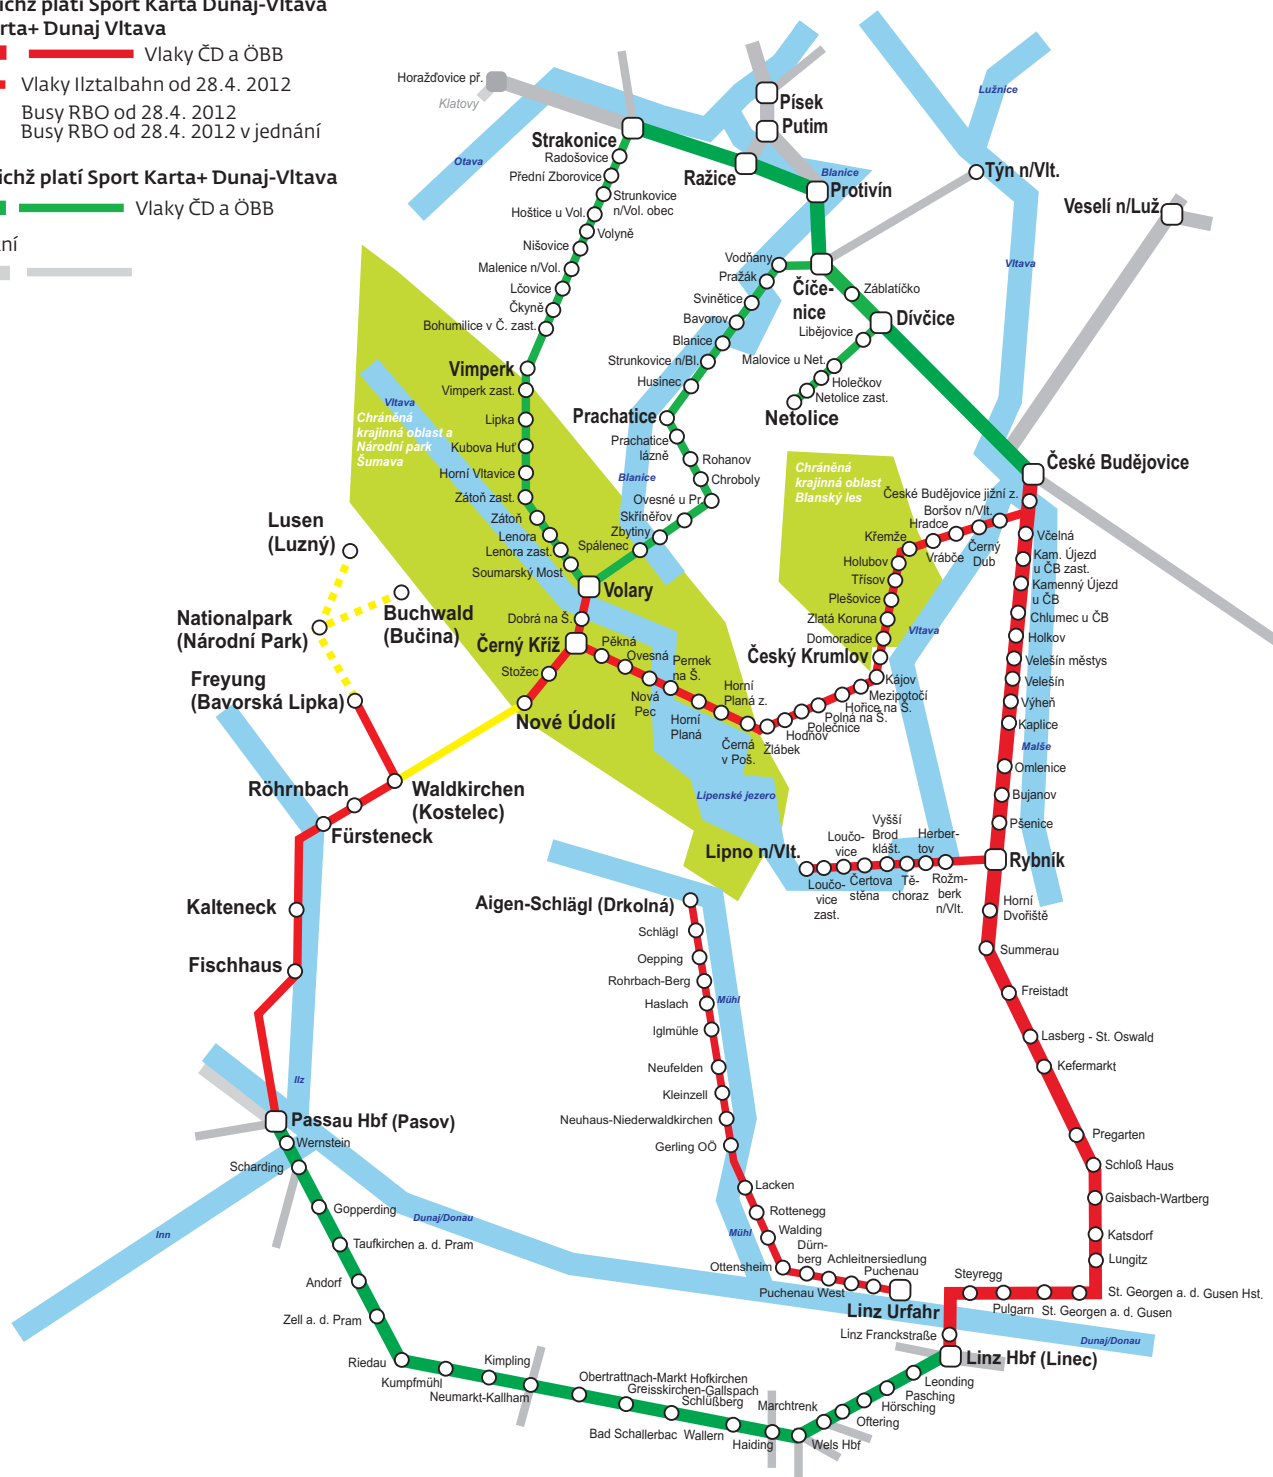

Tratě na nichž platí Sport Karta Dunaj-Vltava a Sport Karta+ Dunaj Vltava

 Vlaky ČD a ÖBB

 Vlaky ItztalBahn od 28.4. 2012

 Busy RBO od 28.4. 2012

 Busy RBO od 28.4. 2012 v jednání

Tratě na nichž platí Sport Karta+ Dunaj-Vltava

 Vlaky ČD a ÖBB

Tratě ostatní

Mapa platosti jízdenek Sport Karta Vltava-Dunaj a Sport Karta+ Vltava-Dunaj