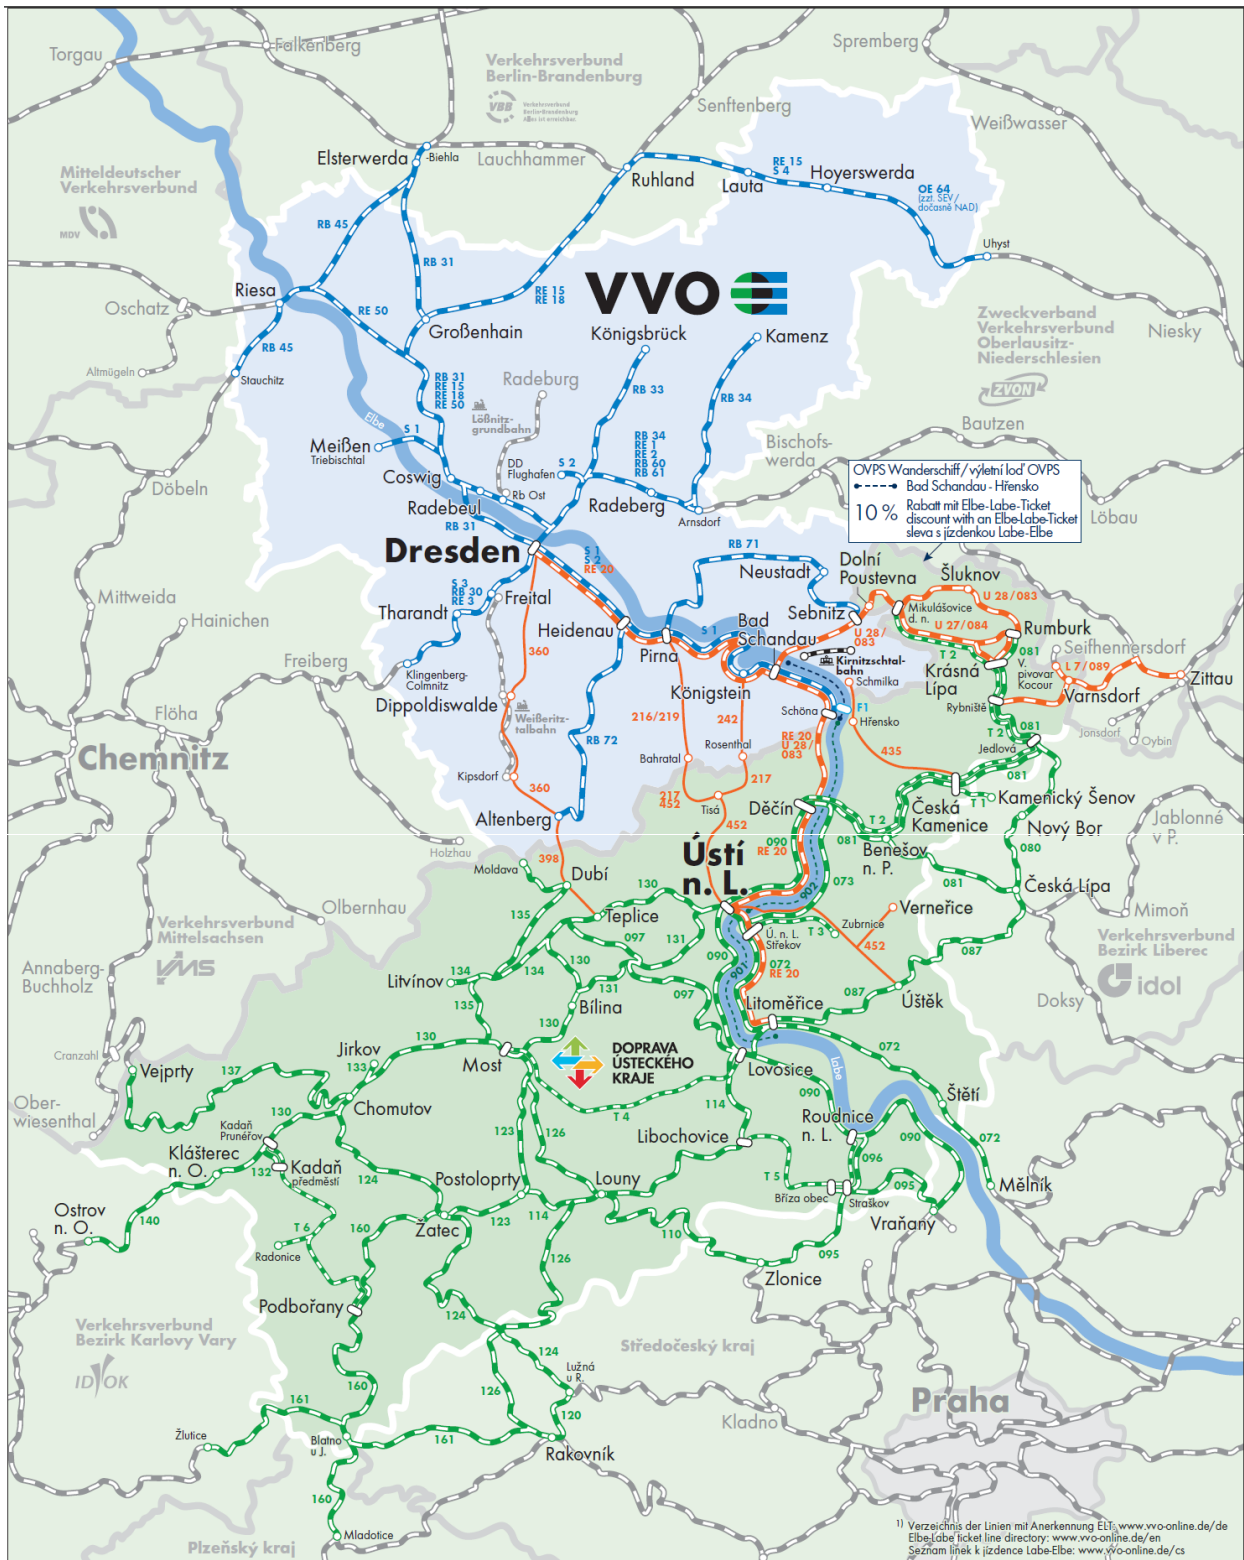

Linienverzeichnis Elbe-Labe-Tickets

Přehled linek Labe-Elbe

Stand/stav: 11.12.2016

Mit den Elbe-Labe-Tickets können die auf den folgenden Seiten aufgeführten Linien genutzt werden. Streckenabschnitte in Klammern befinden sich außerhalb des Gültigkeitsbereiches. S jízdenkou Labe-Elbe mohou být využívány linky, uvedené na následujících stránkách. Úseky linek uvedené v závorkách se nachází mimo oblast platnosti jízdenky.

- **A** Bezirk Ústí nad Labem/Doprava Ústeckého kraje 2
- **B** Verkehrsverbund Oberelbe (VVO)/Dopravní svaz Horní Polabí (IDS VVO) 7