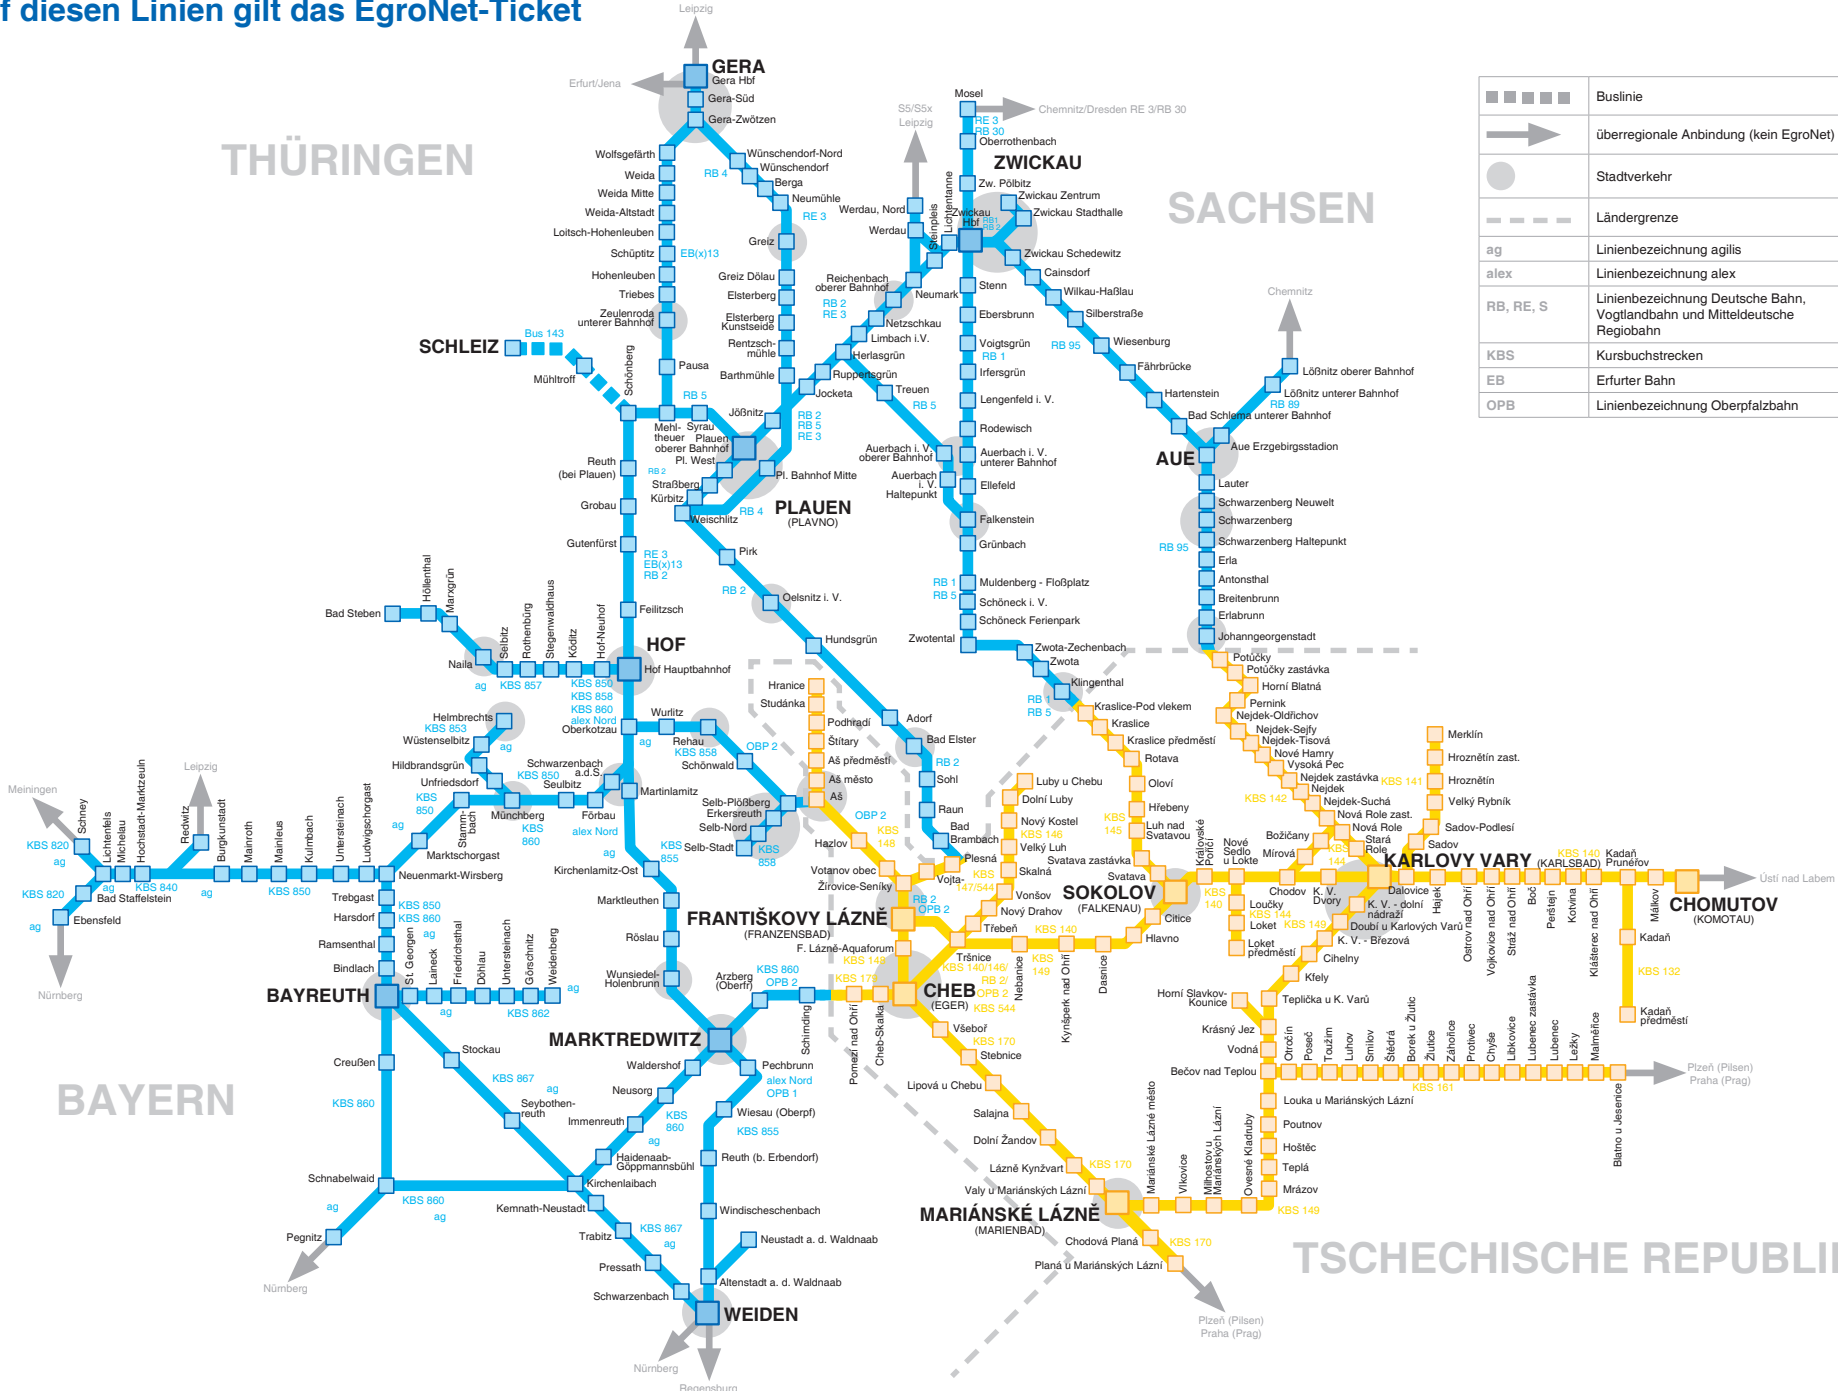

Eisenbahnverbindungen

Auf diesen Linien gilt das EgroNet-Ticket

THÜRINGEN

SACHSEN

■ ■ ■ ■ ■	Buslinie
➔	überregionale Anbindung (kein EgroNet)
●	Stadtverkehr
- - - - -	Ländergrenze
ag	Linienbezeichnung agilis
alex	Linienbezeichnung alex
RB, RE, S	Linienbezeichnung Deutsche Bahn, Vogtlandbahn und Mitteldeutsche Regiobahn
KBS	Kursbuchstrecken
EB	Erfurter Bahn
OPB	Linienbezeichnung Oberpfalzbahn

BAYERN

TSCHECHISCHE REPUBLIK