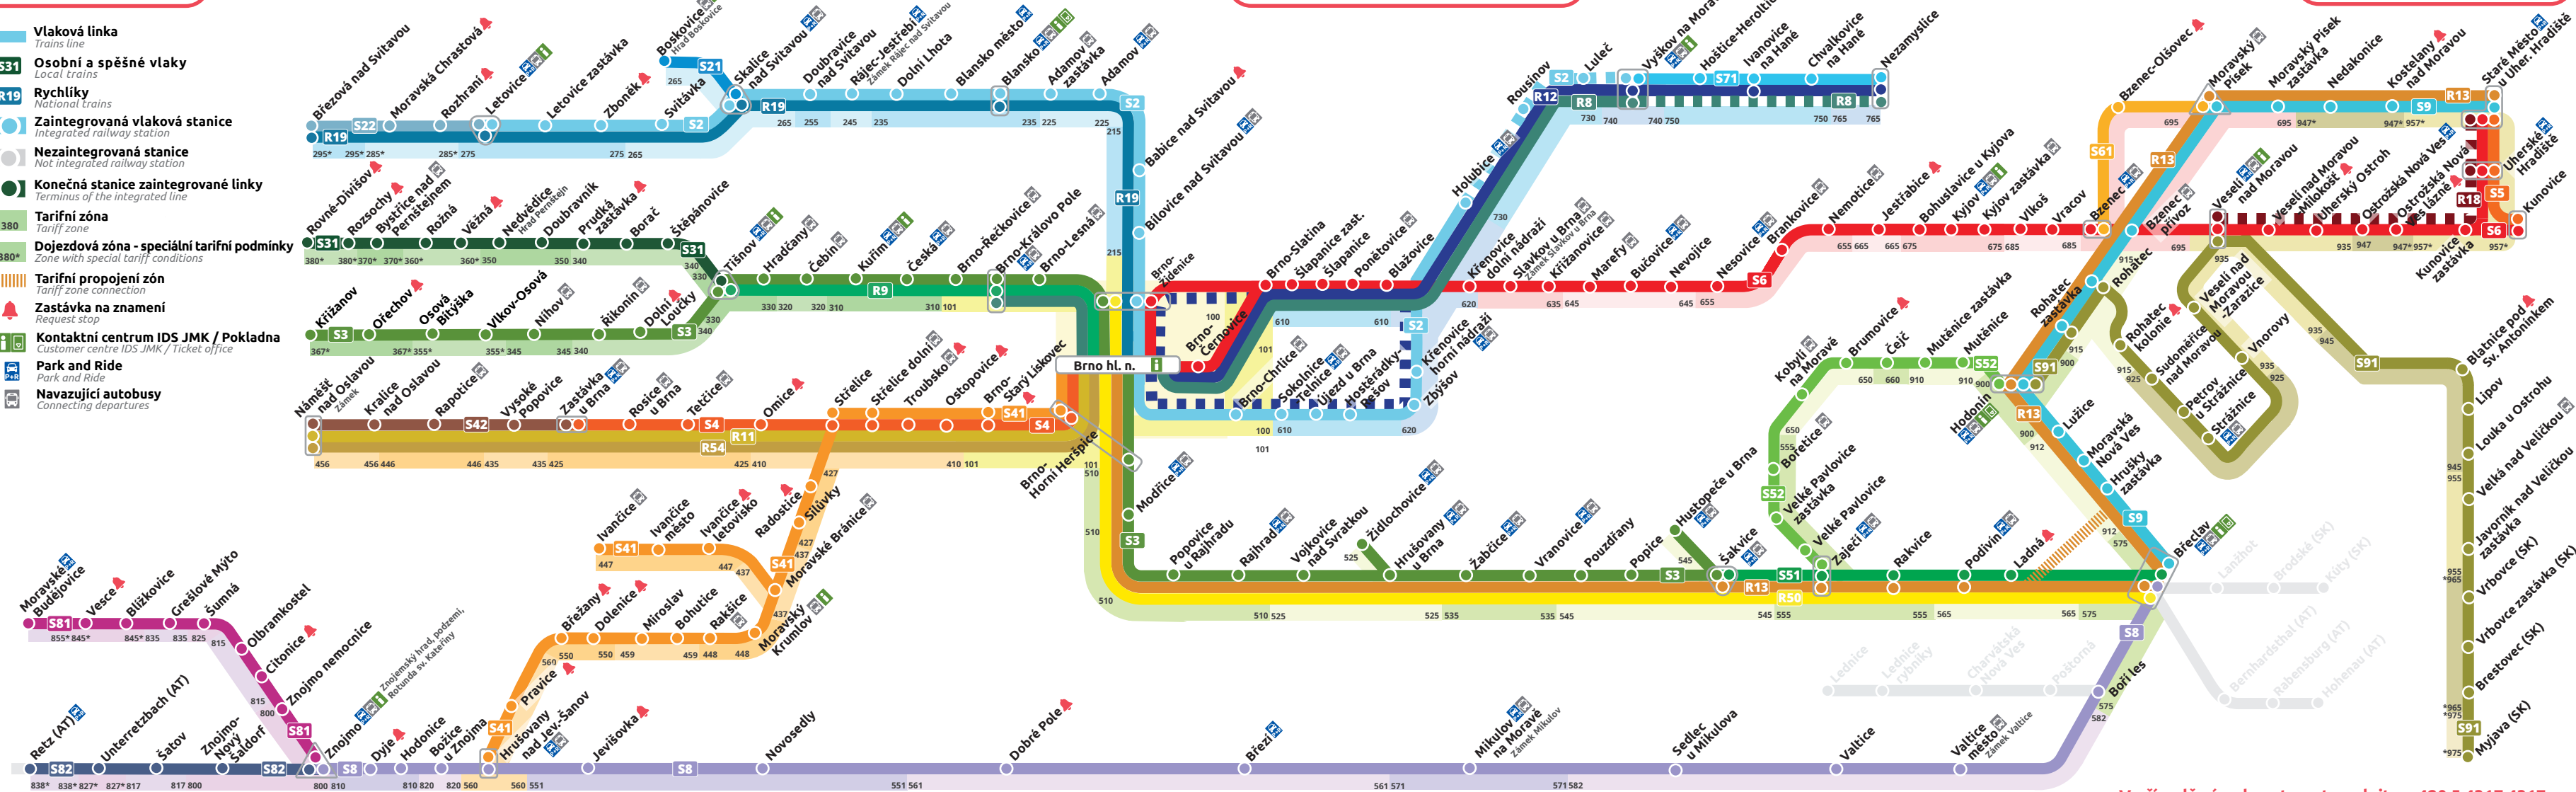

SCHÉMA SÍŤE VLAKOVÝCH LINEK IDS JMK / PLAN OF INTEGRATED TRAINS

Legenda / Key to symbols

- Vlaková linka**
Trains line
- Osobní a spěšné vlaky**
Local trains
- Rychlíky**
National trains
- Zaintegrovaná vlaková stanice**
Integrated railway station
- Nezaintegrovaná stanice**
Not integrated railway station
- Konečná stanice zaintegrované linky**
Terminus of the integrated line
- Tarifní zóna**
Tariff zone
- Dojezdová zóna - speciální tarifní podmínky**
Zone with special tariff conditions
- Tarifní propojení zón**
Tariff zone connection
- Zastávka na znamení**
Request stop
- Kontaktní centrum IDS JMK / Pokladna**
Customer centre IDS JMK / Ticket office
- Park and Ride**
- Navazující autobusy**
Connecting departures

Přejeme vám šťastnou cestu s IDS JMK

Stav k / Valid from 14. 12. 2025

V případě závady automatu volejte: +420 5 4317 4317.