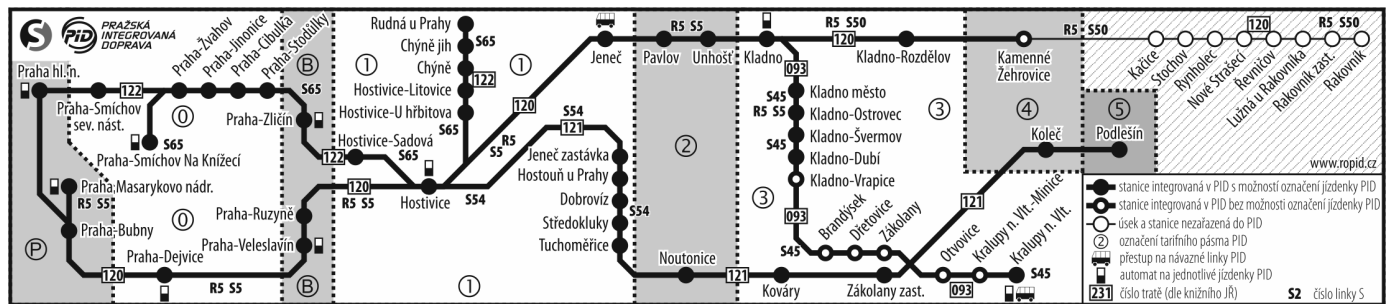

⇌ PID

km	SZDC, státní organizace / ČD, a.s. Vlak	9854 ↕	9840 ↕	19800 ↕	19802 ↕	19804 ↕	19860 ↕	19806 ↕	9844 ↕	19862 ↕	9808 ↕	9810 ↕		Sp 1878 ↕	9846 ↕	19864 ↕
	Ze stanice	Praha Masarykovo nádraží	Praha hl.n.						Praha Masarykovo nádraží		Praha Masarykovo nádraží	Praha Masarykovo nádraží		Praha Masarykovo nádraží	Praha Masarykovo nádraží	
0	Kladno 120 ⇌ 3	0 16	1 13	× 4 28	25 4 54	× 5 18	6 21	6 38	× 7 29	7 50	× 8 29	25 8 29		8 43	9 29	9 45
3	Kladno město ⇌ 3	0 20	1 17	4 32	4 58	5 22	6 25	6 42	× 7 33	7 54	8 33	8 33		8 47	9 33	9 49
4	Kladno-Ostrovec ⇌ 3	0 22	1 19	4 36	5 00	5 24	6 29	6 44	× 7 35	7 56	8 35	8 35		8 49	9 35	9 51
6	Kladno-Svermrov ⇌ 3			× 4 39	× 5 03	× 5 28	6 32	× 6 48			× 8 39	× 8 39				
7	Kladno-Dubí ⇌ 3			4 42	5 06	5 30	6 35	6 50			× 8 41	8 41				
9	Kladno-Vrapice ⇌ 3			× 4 45	× 5 09	× 5 34		× 6 53			× 8 44	× 8 44				
12	Brandýsek ⇌ 3			4 49	5 13	5 39		6 58			8 50	8 50				
14	Dřetovice ⇌ 3			× 4 52	× 5 16	× 5 41		× 7 00			× 8 52	× 8 52				
18	Zakolany ⇌ 3			× 4 57	× 5 21	× 5 46		× 7 05			× 8 57	× 8 57				
20	Otovice ⇌ 3			5 00	5 26	5 49		7 08			9 00	9 00				
23	Kralupy nad Vltavou-Minice ⇌ 3			× 5 03	× 5 29	× 5 53		× 7 12			× 9 04	× 9 04				
25	Kralupy n.Vlt. 31 1 ⇌ 3/4			× 5 07	25 5 33	× 5 57		7 15			× 9 08	25 9 08				
	Do stanice															

25 jede v 6 a †

81 090,092,110,111

1 Návažná autobusová doprava PID (jízdní řády: www.ropid.cz)

Kralupy nad Vltavou	370 → Odolena Voda – Veltrusy – Praha, Kobylisy	413 → Kozmín – Postřizín – Dřínov – Újezdec	470 → Veltrusy – Vojkovice – Újezdec – Chlumín – Obříství – Mělník
	372 → Odolena Voda – Zdiby – Praha, Kobylisy	456 → Dolany, Debrno – Holubice	473 → Veltrusy – Všestudy – Zálezlice – Obříství – Ltibí – Neratovice

235

093 €