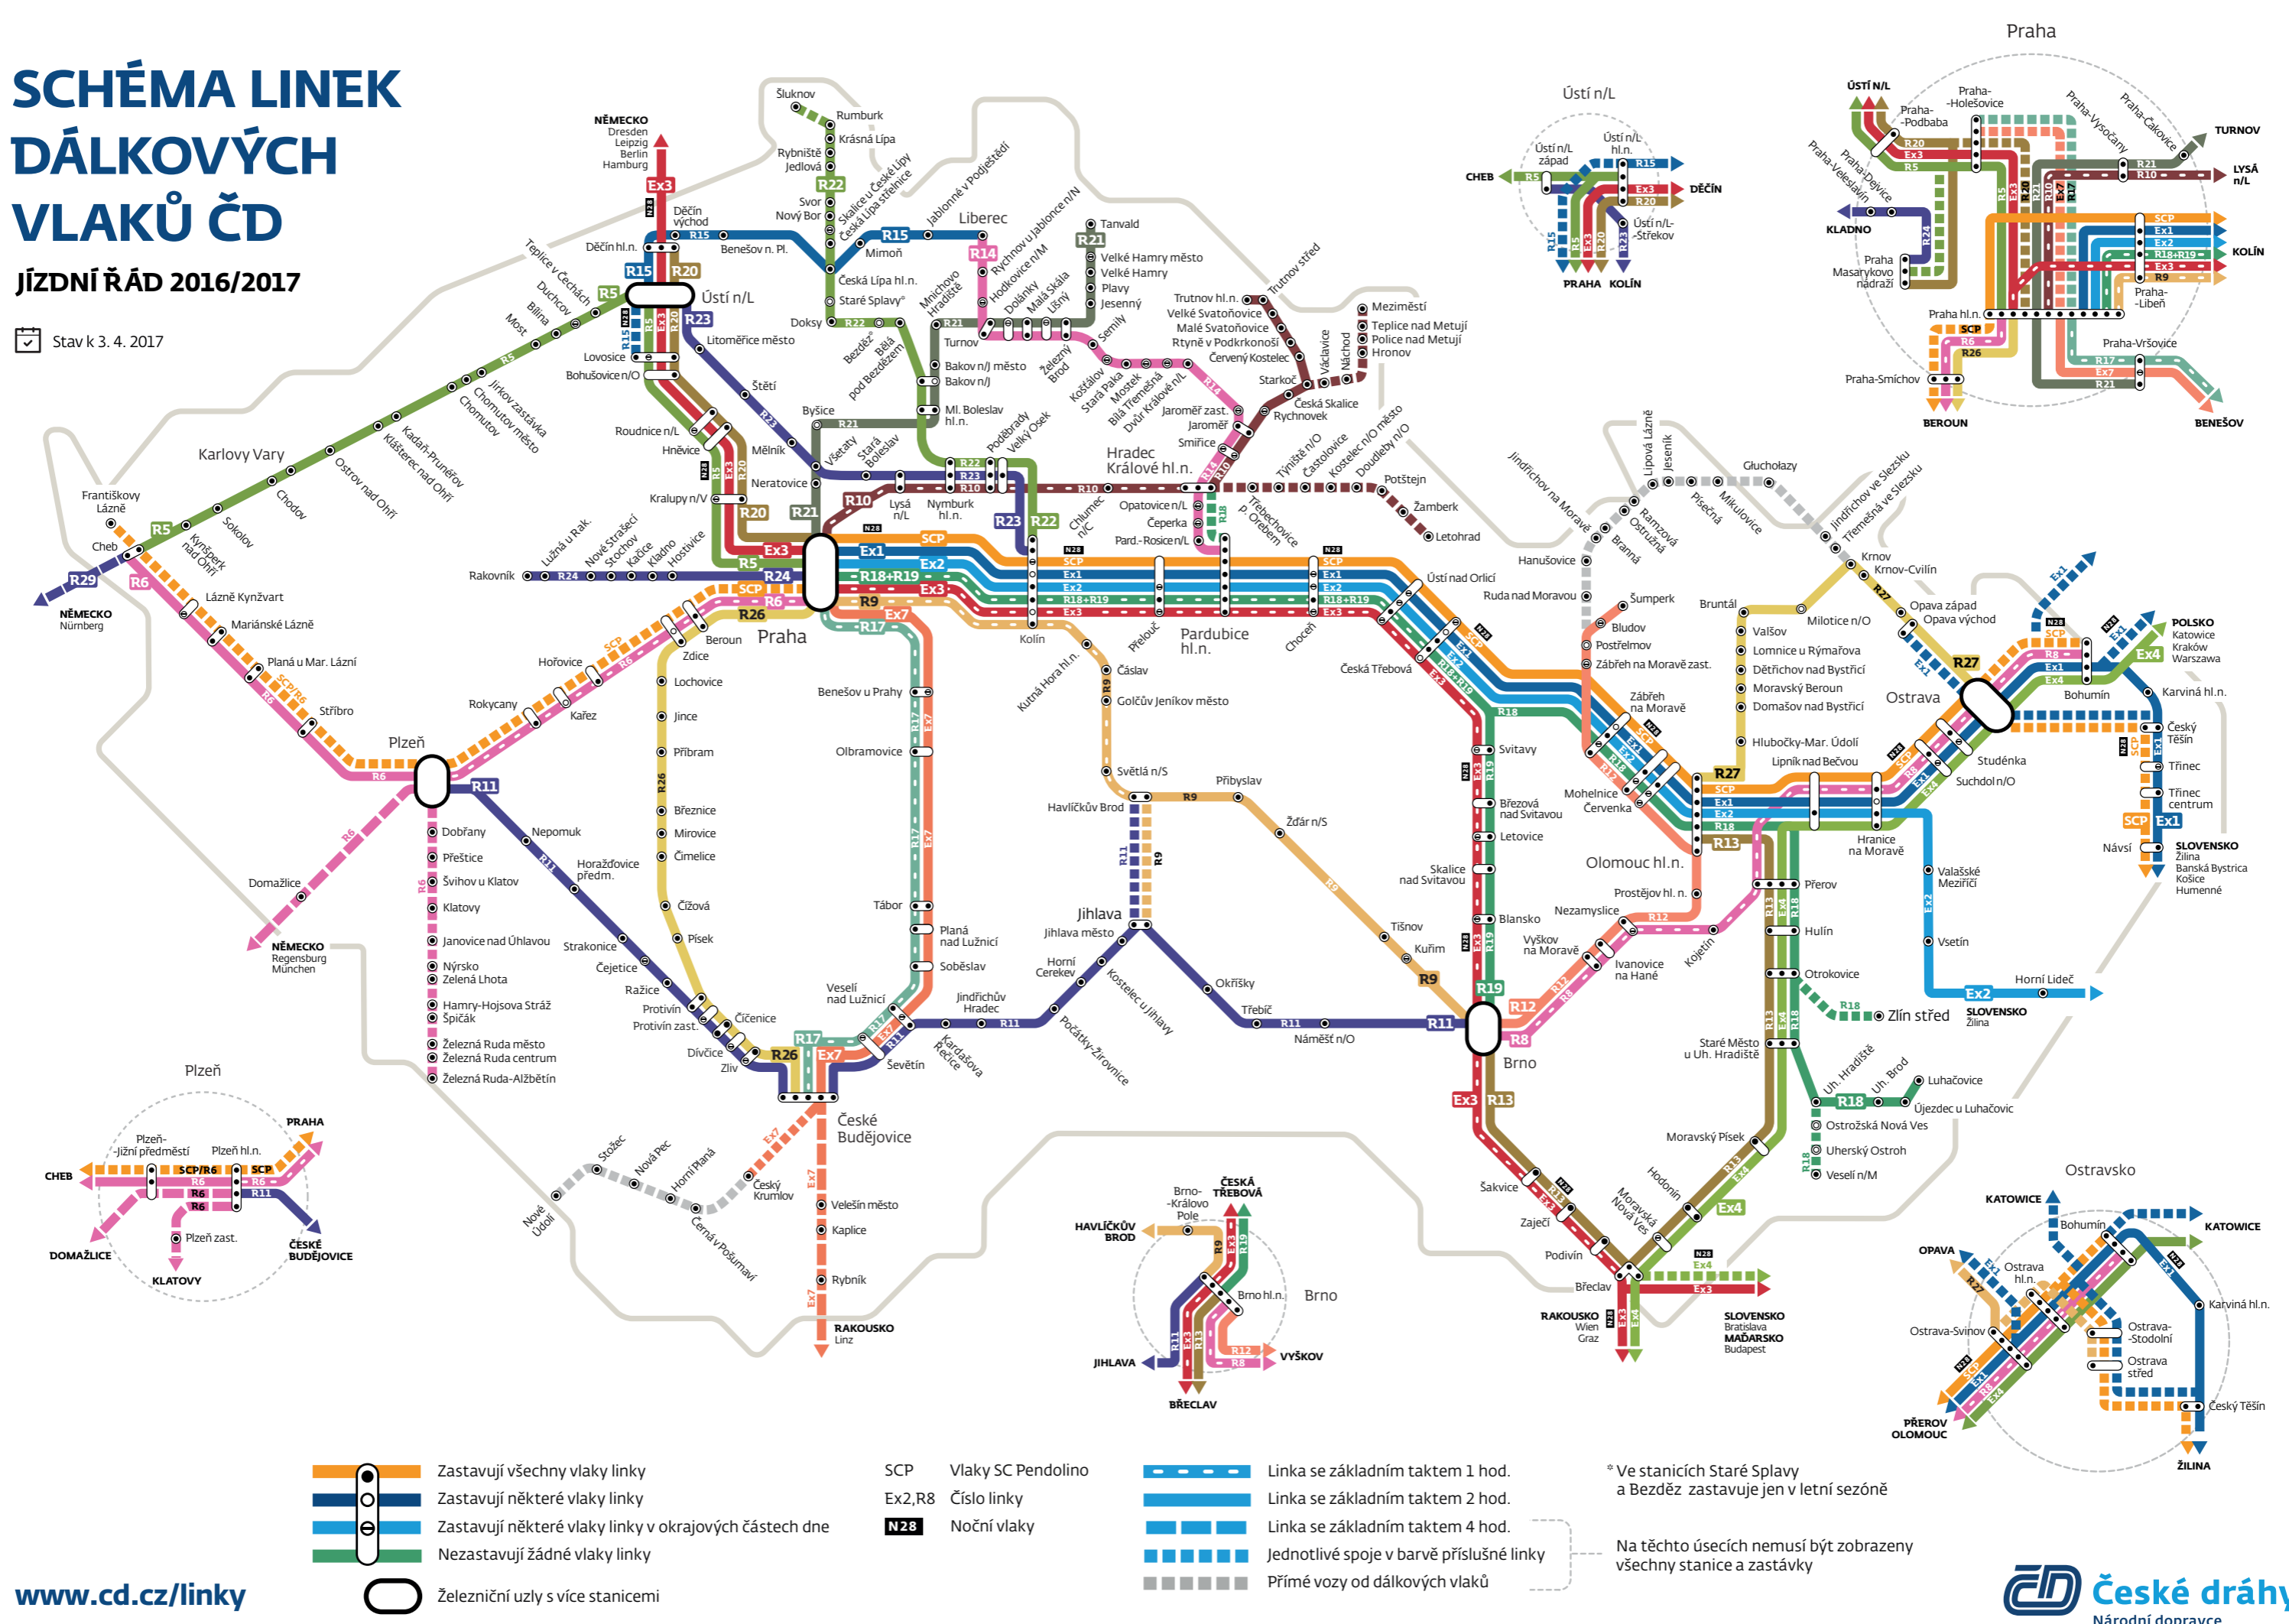

# SCHÉMA LINEK DÁLKOVÝCH VLAKŮ ČD

## JÍZDNÍ ŘÁD 2016/2017

Stav k 3. 4. 2017

- Zastavují všechny vlaky linky
- Zastavují některé vlaky linky
- Zastavují některé vlaky linky v okrajových částech dne
- Nezastavují žádné vlaky linky
- Železniční uzly s více stanicemi

- SCP Vlaky SC Pendolino
- Ex2, R8 Číslo linky
- N28 Noční vlaky

- Linka se základním taktem 1 hod.
- Linka se základním taktem 2 hod.
- Linka se základním taktem 4 hod.
- Jednotlivé spoje v barvě příslušné linky
- Přímé vozy od dálkových vlaků

\* Ve stanicích Staré Splavy a Bezděz zastavuje jen v letní sezóně

Na těchto úsecích nemusí být zobrazeny všechny stanice a zastávky

[www.cd.cz/linky](http://www.cd.cz/linky)

**České dráhy**  
Národní doprava